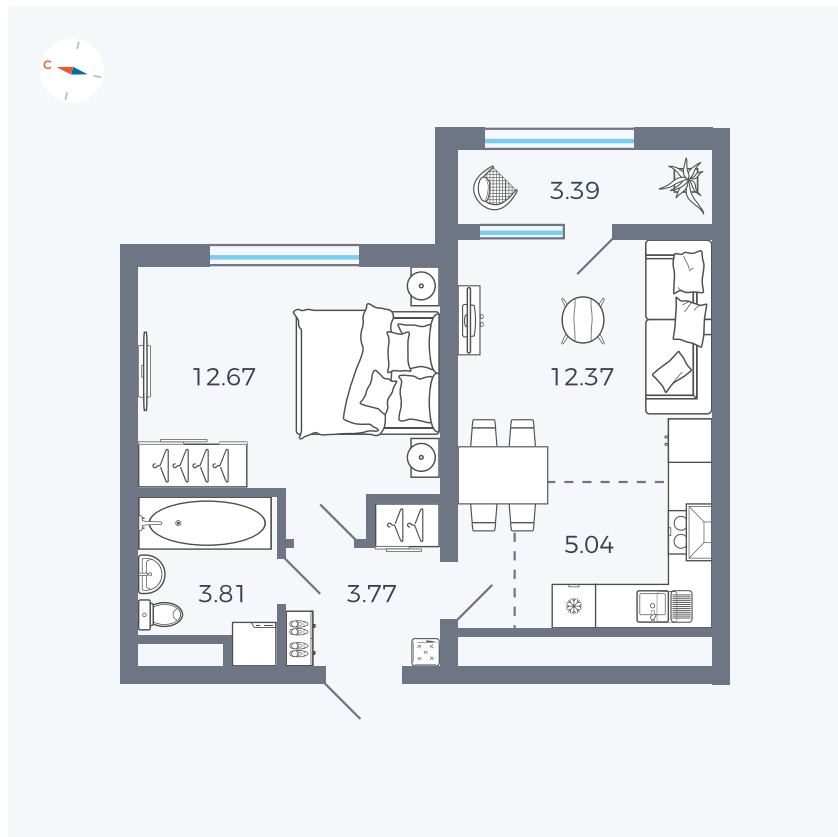

Планировка Тип 160

Квартира 276

Квартал 1.2 / Дом 2 / Секция 4 / Этаж 16

Комнат	1
Площадь	41.05 м ²
Срок сдачи	I кв. 2027
Вид из окна	Двор

Отделка

Цена:

0 ₪

Вы можете забронировать эту квартиру, или получить консультацию позвонив по номеру