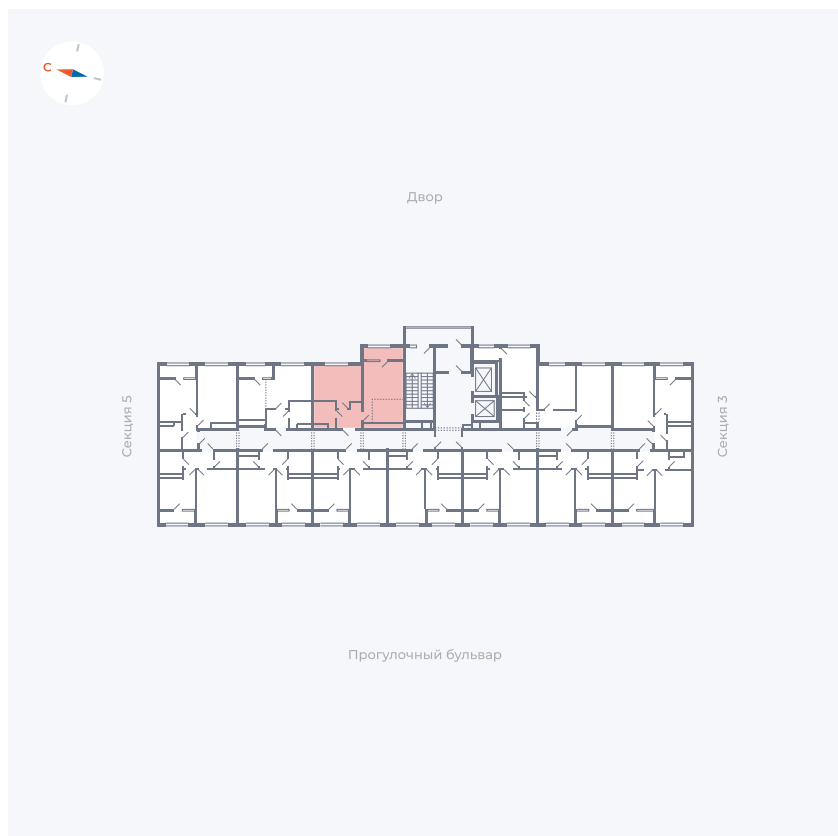

На этаже

Для заметок

Дата генерации: 16.10.2024