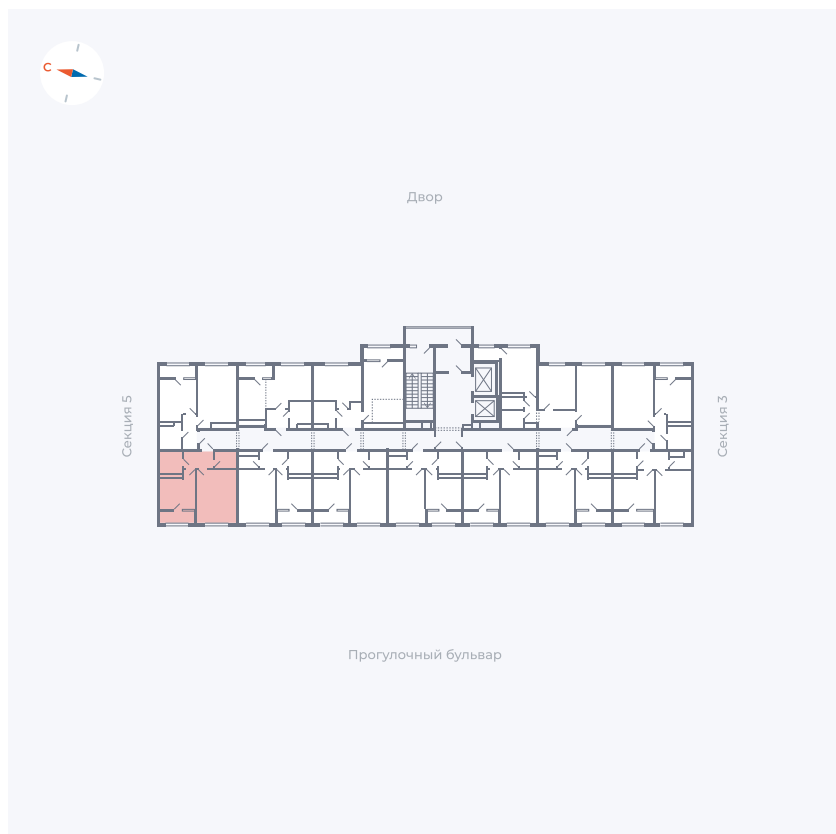

# Квартира 273

Квартал 1.2 / Дом 2 / Секция 4 / Этаж 16

Комнат	1
Площадь	37.85 м <sup>2</sup>
Срок сдачи	I кв. 2027
Вид из окна	Бульвар

## На этаже