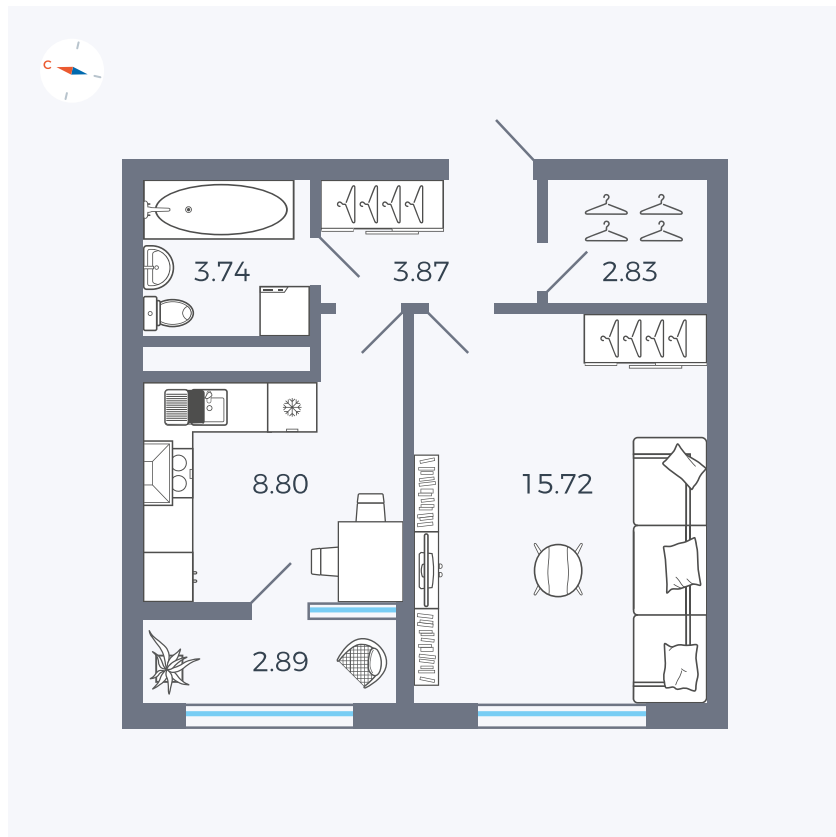

Планировка Тип 133

# Квартира 273

Квартал 1.2 / Дом 2 / Секция 4 / Этаж 16

Комнат	1
Площадь	37.85 м <sup>2</sup>
Срок сдачи	I кв. 2027
Вид из окна	Бульвар