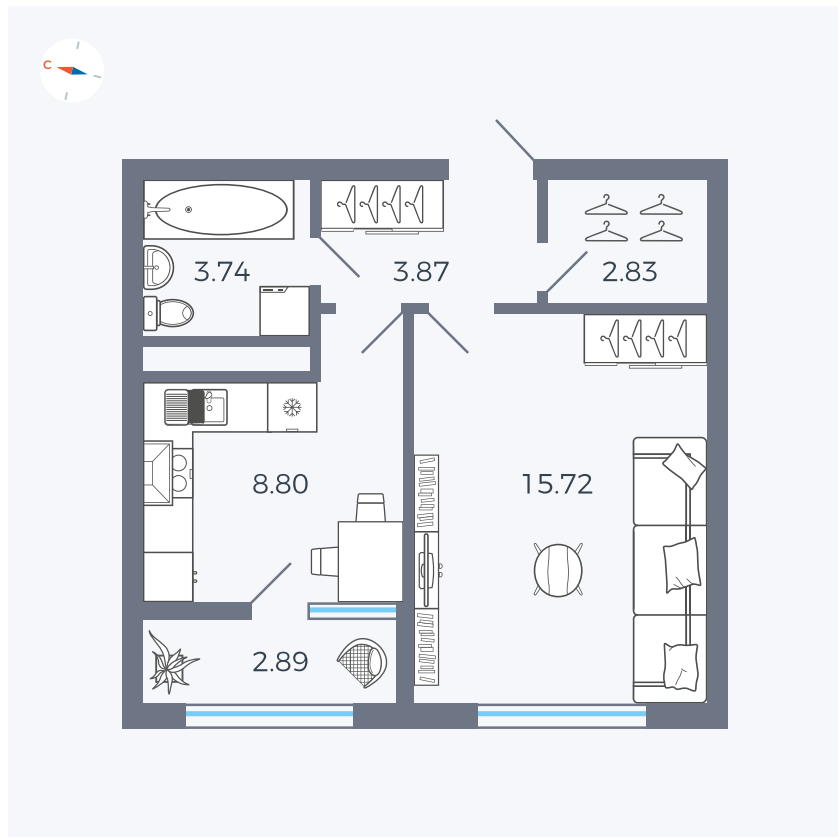

Планировка Тип 133

Квартира 273

Квартал 1.2 / Дом 2 / Секция 4 / Этаж 16

Комнат	1
Площадь	37.85 м ²
Срок сдачи	I кв. 2027
Вид из окна	Бульвар

Отделка

Цена:

0 ₪

Вы можете забронировать эту квартиру, или получить консультацию позвонив по номеру