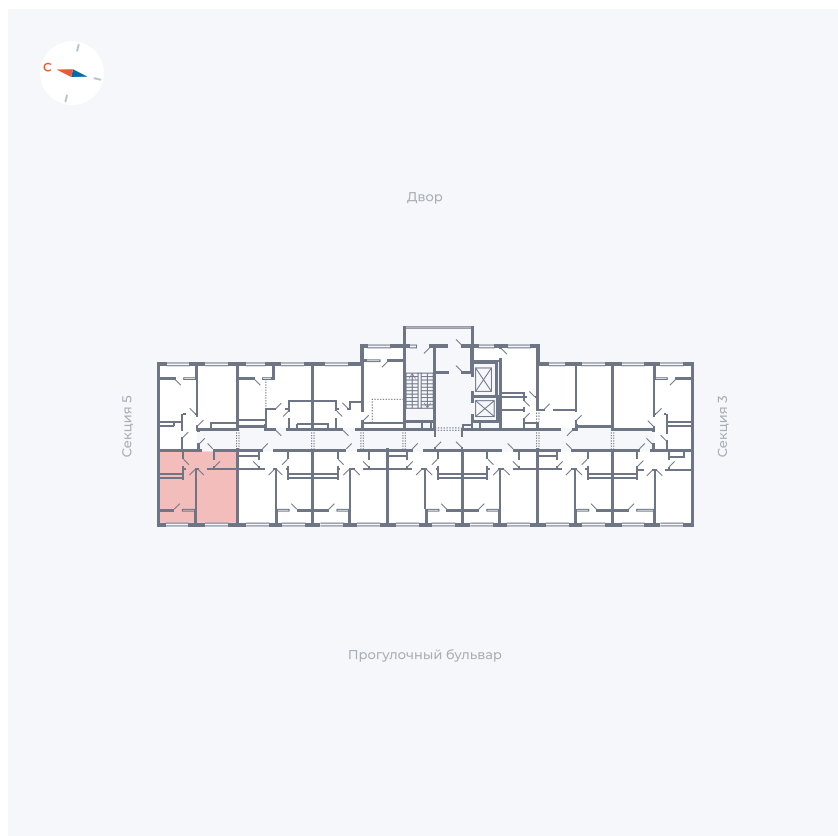

На этаже

Дата генерации: 07.01.2025