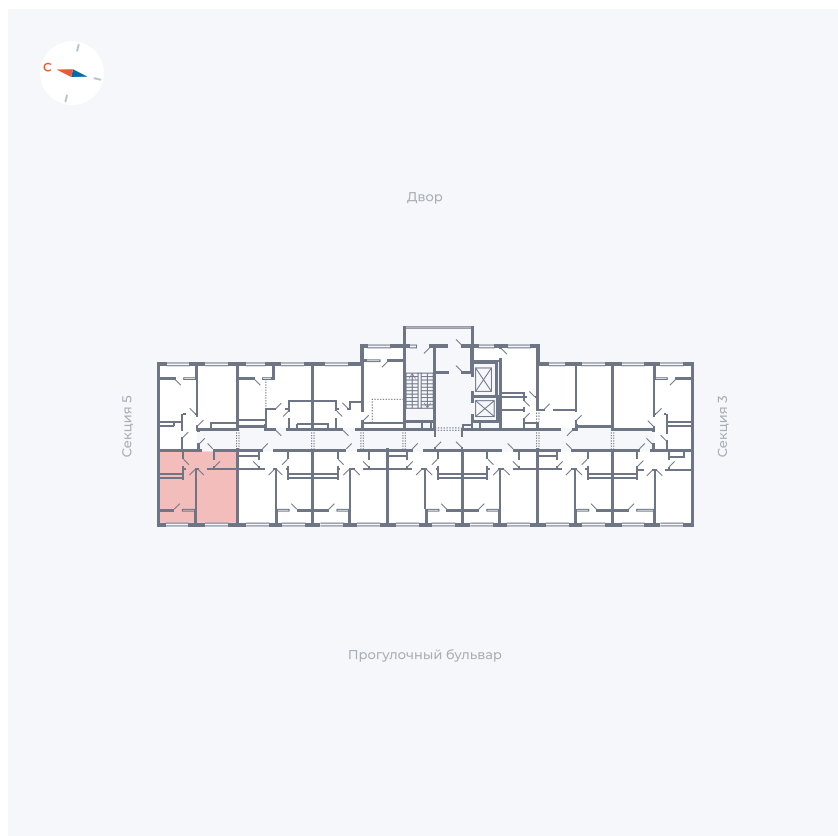

# Квартира 273

Квартал 1.2 / Дом 2 / Секция 4 / Этаж 16

Комнат	1
Площадь	37.85 м <sup>2</sup>
Срок сдачи	I кв. 2027
Вид из окна	Бульвар