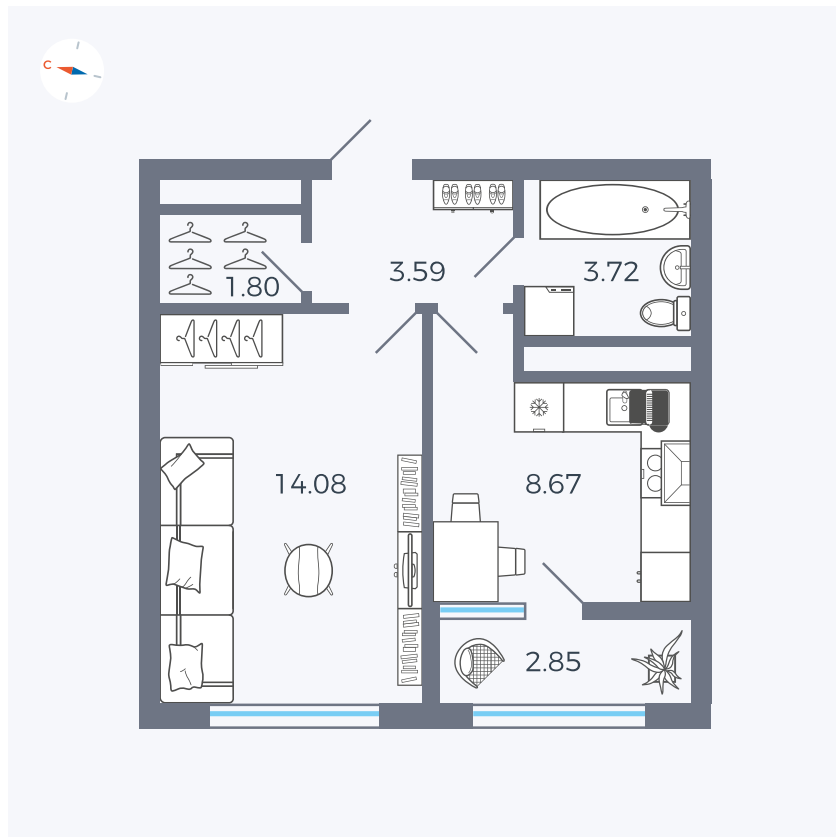

Планировка Тип 133z

Квартира 272

Квартал 1.2 / Дом 2 / Секция 4 / Этаж 16

Комнат	1
Площадь	34.71 м ²
Срок сдачи	I кв. 2027
Вид из окна	Бульвар

Отделка

Цена:

0 ₪

Вы можете забронировать эту квартиру, или получить консультацию позвонив по номеру