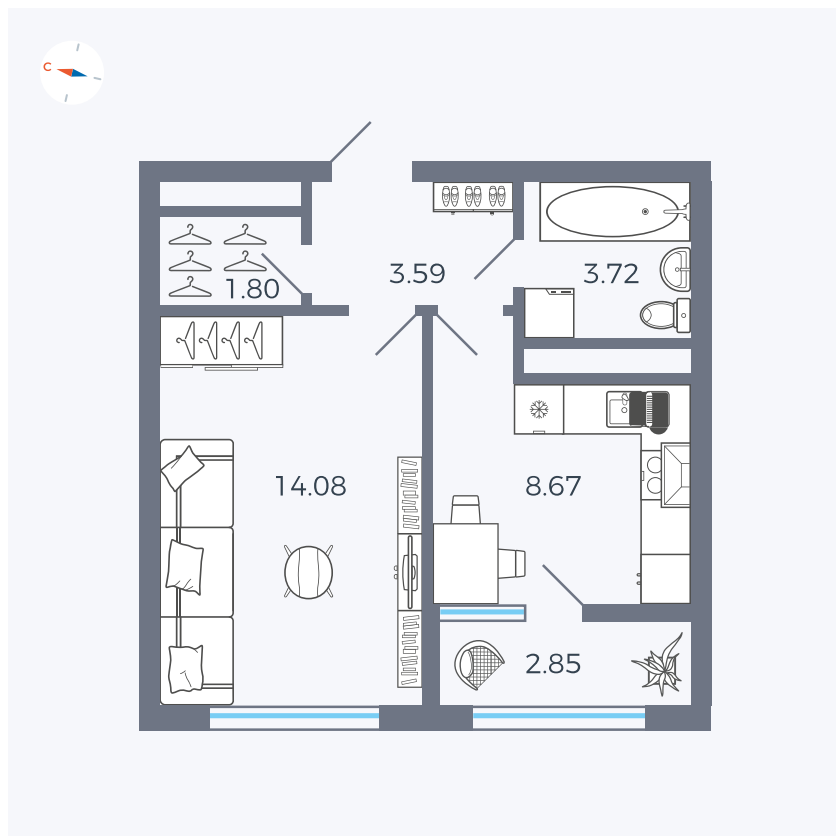

Планировка Тип 133z

# Квартира 272

Квартал 1.2 / Дом 2 / Секция 4 / Этаж 16

Комнат	1
Площадь	34.71 м <sup>2</sup>
Срок сдачи	I кв. 2027
Вид из окна	Бульвар