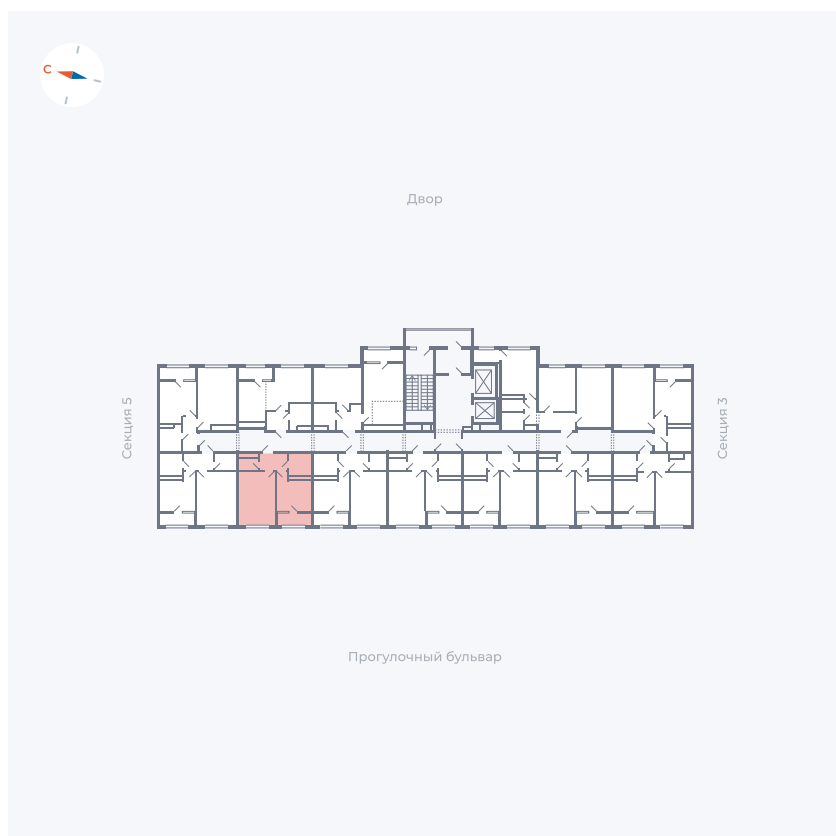

На этаже

Для заметок

Дата генерации: 16.10.2024