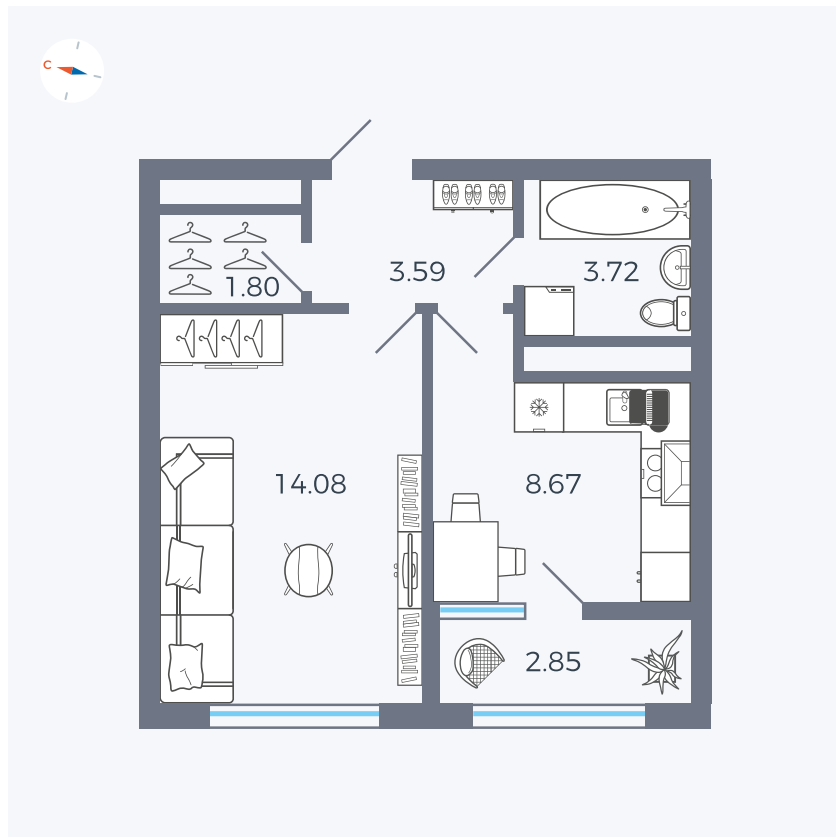

Планировка Тип 133z

Квартира 272

Квартал 1.2 / Дом 2 / Секция 4 / Этаж 16

| | |
|-------------|----------------------|
| Комнат | 1 |
| Площадь | 34.71 м ² |
| Срок сдачи | I кв. 2027 |
| Вид из окна | Бульвар |