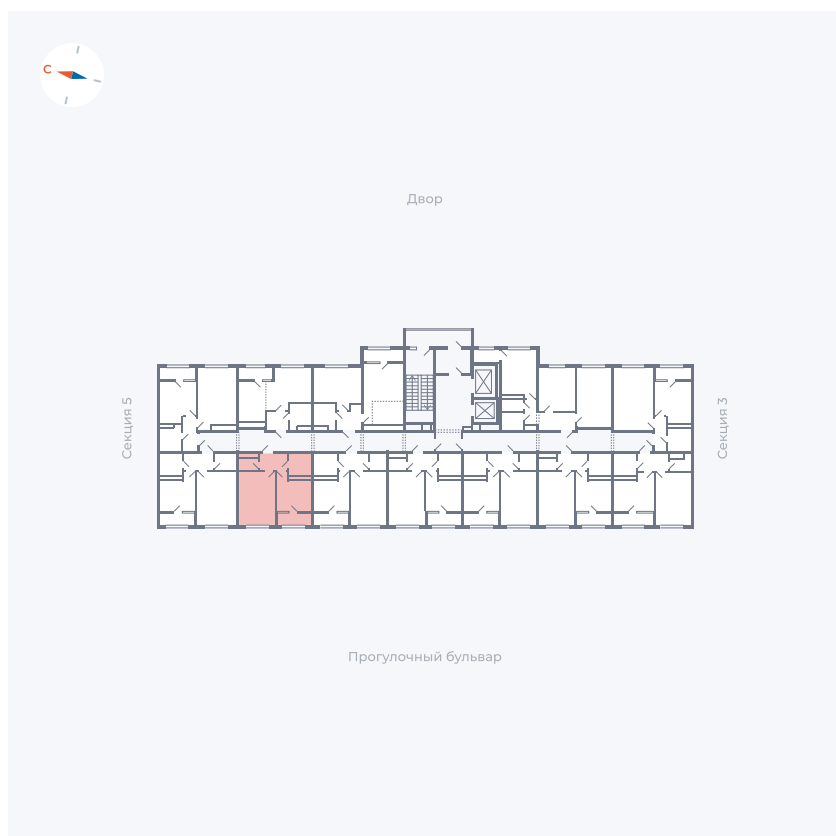

# Квартира 272

Квартал 1.2 / Дом 2 / Секция 4 / Этаж 16

Комнат	1
Площадь	34.71 м <sup>2</sup>
Срок сдачи	I кв. 2027
Вид из окна	Бульвар

## На этаже