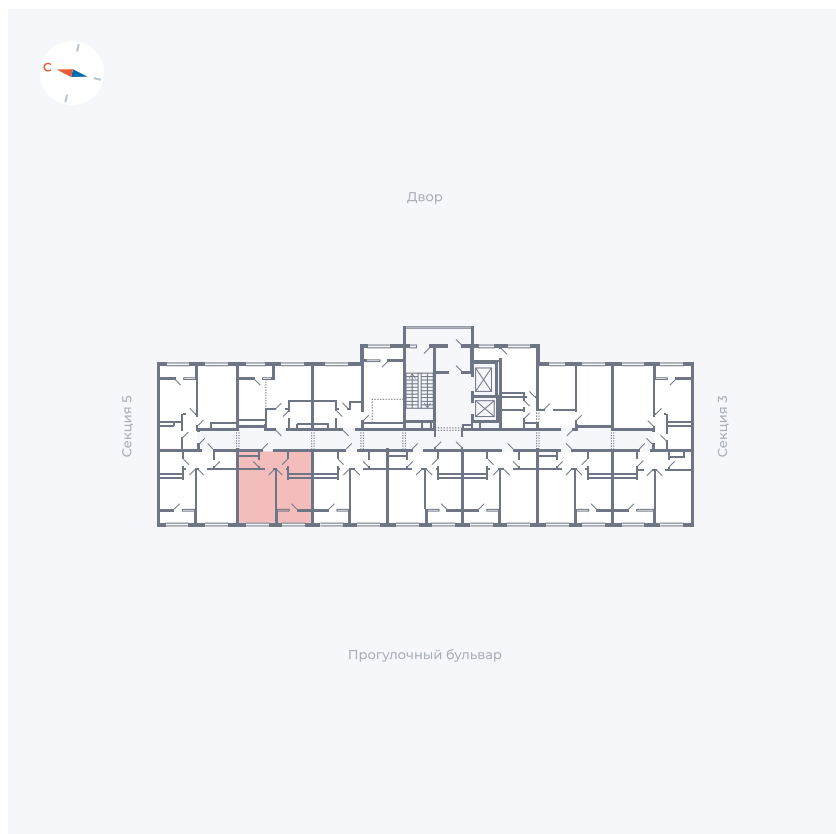

На этаже

Для заметок

Дата генерации: 23.12.2024