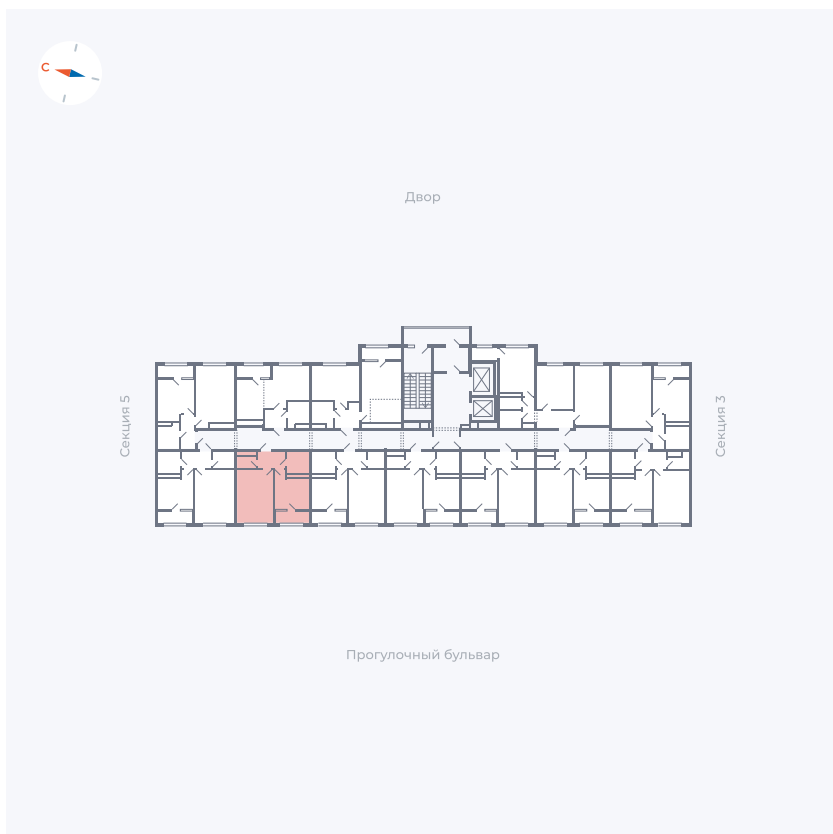

На этаже

Дата генерации: 23.12.2024