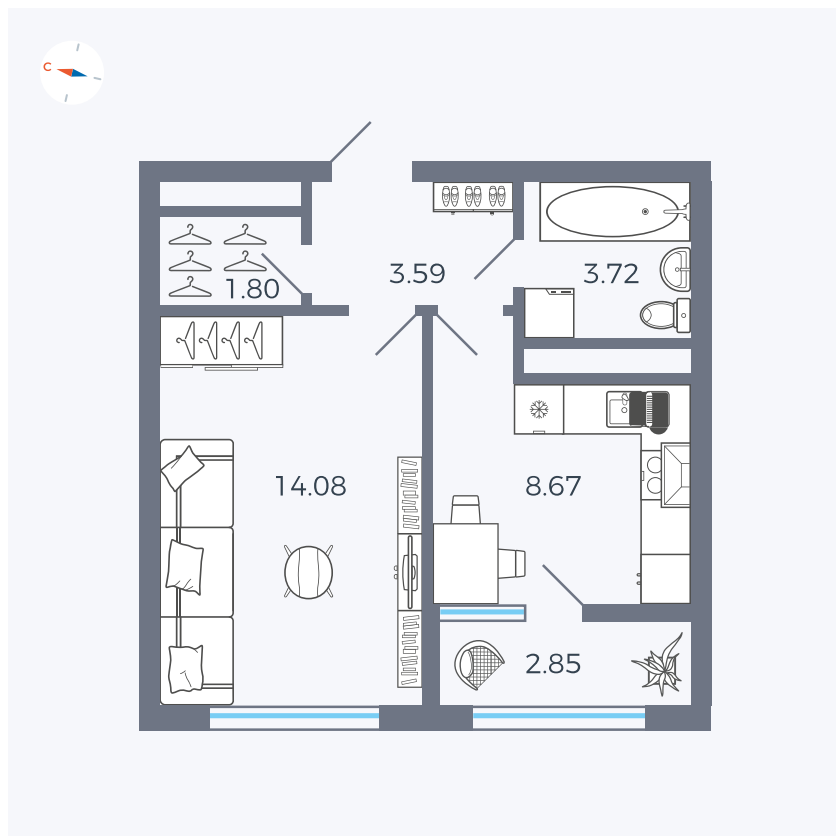

Планировка Тип 133z

Квартира 272

Квартал 1.2 / Дом 2 / Секция 4 / Этаж 16

Комнат	1
Площадь	34.71 м²
Срок сдачи	I кв. 2027
Вид из окна	Бульвар

Отделка

Цена:

0 ₪

Вы можете забронировать эту квартиру, или получить консультацию позвонив по номеру

+7 (846) 264-00-64