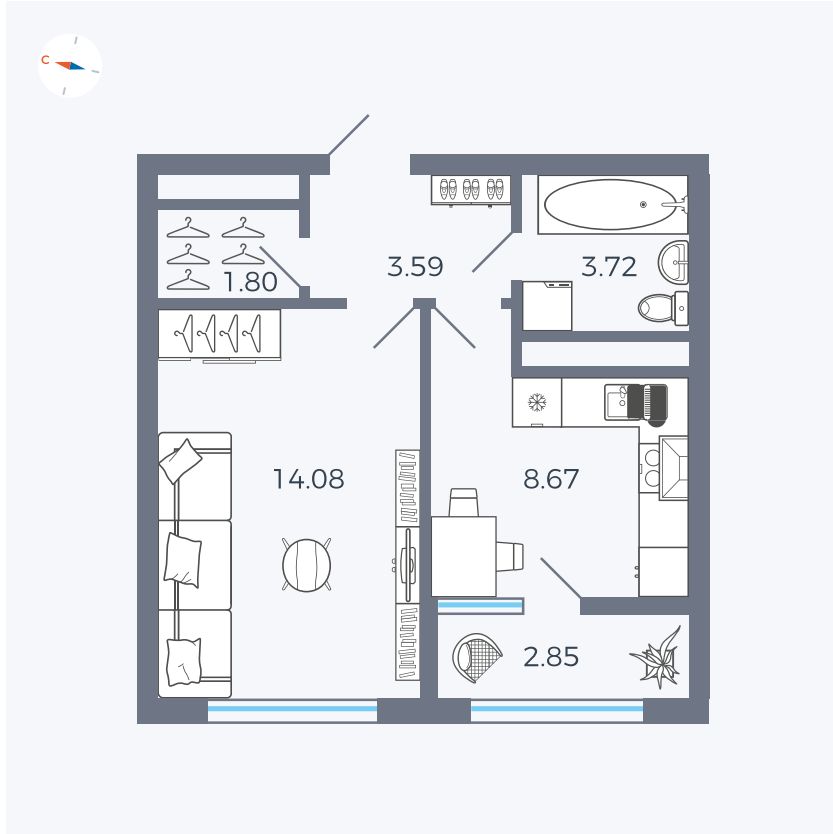

Планировка Тип 133z

Квартира 272

Квартал 1.2 / Дом 2 / Секция 4 / Этаж 16

Комнат	1
Площадь	34.71 м ²
Срок сдачи	I кв. 2027
Вид из окна	Бульвар

Отделка

Цена:

0 ₪

Вы можете забронировать эту квартиру, или получить консультацию позвонив по номеру