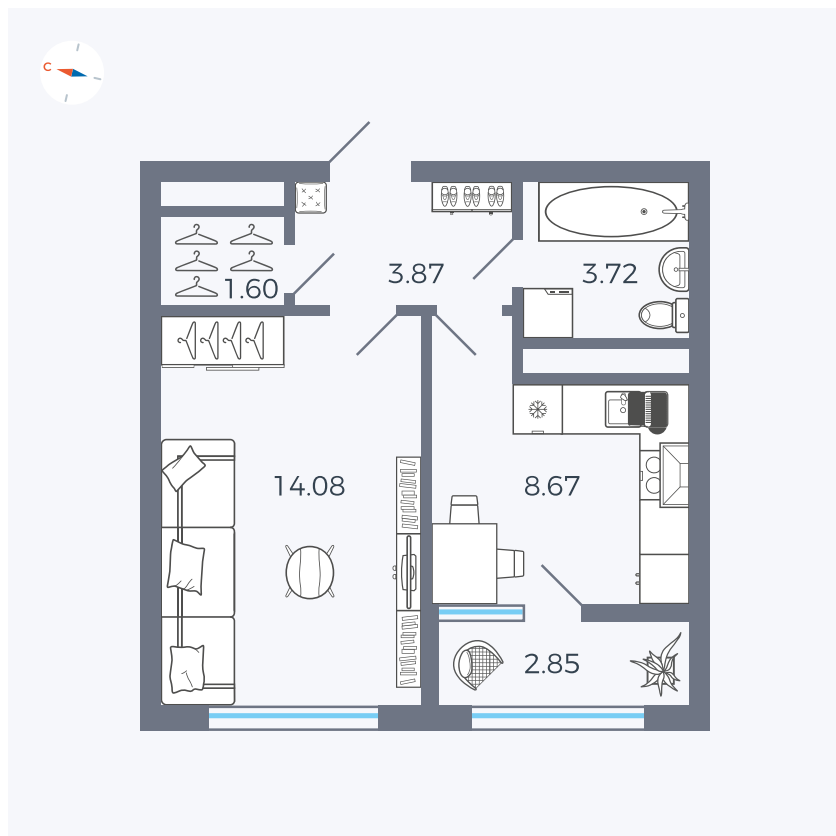

Планировка Тип 133z

Квартира 270

Квартал 1.2 / Дом 2 / Секция 4 / Этаж 16

Комнат	1
Площадь	34.79 м²
Срок сдачи	I кв. 2027
Вид из окна	Бульвар

Отделка

Цена:

0 Р

Вы можете забронировать эту квартиру, или получить консультацию позвонив по номеру

+7 (846) 264-00-64