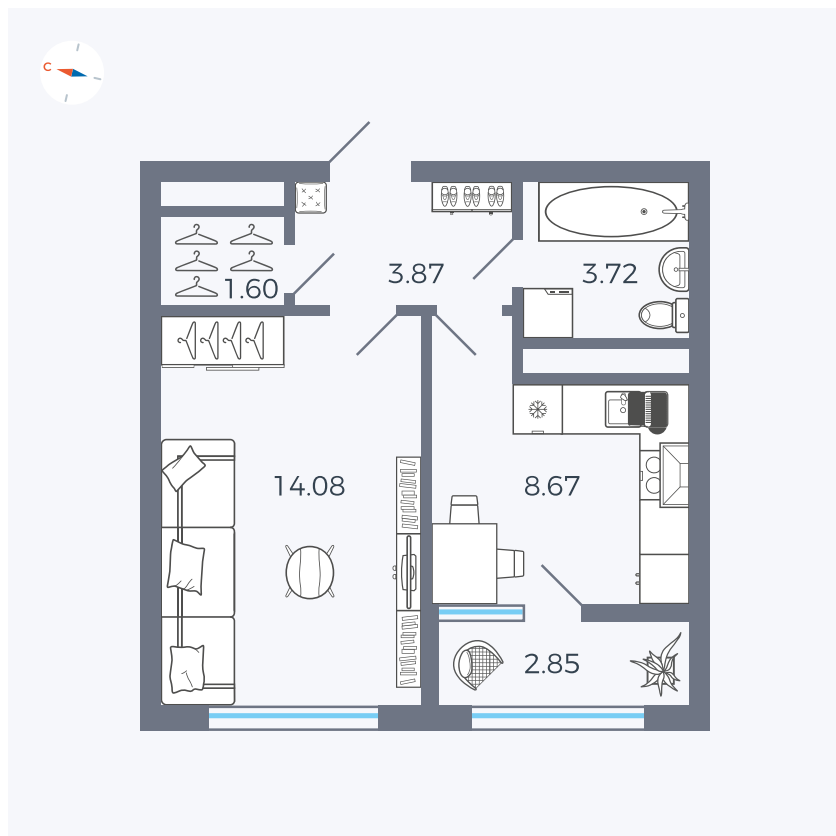

Планировка Тип 133z

# Квартира 270

Квартал 1.2 / Дом 2 / Секция 4 / Этаж 16

Комнат	1
Площадь	34.79 м <sup>2</sup>
Срок сдачи	I кв. 2027
Вид из окна	Бульвар