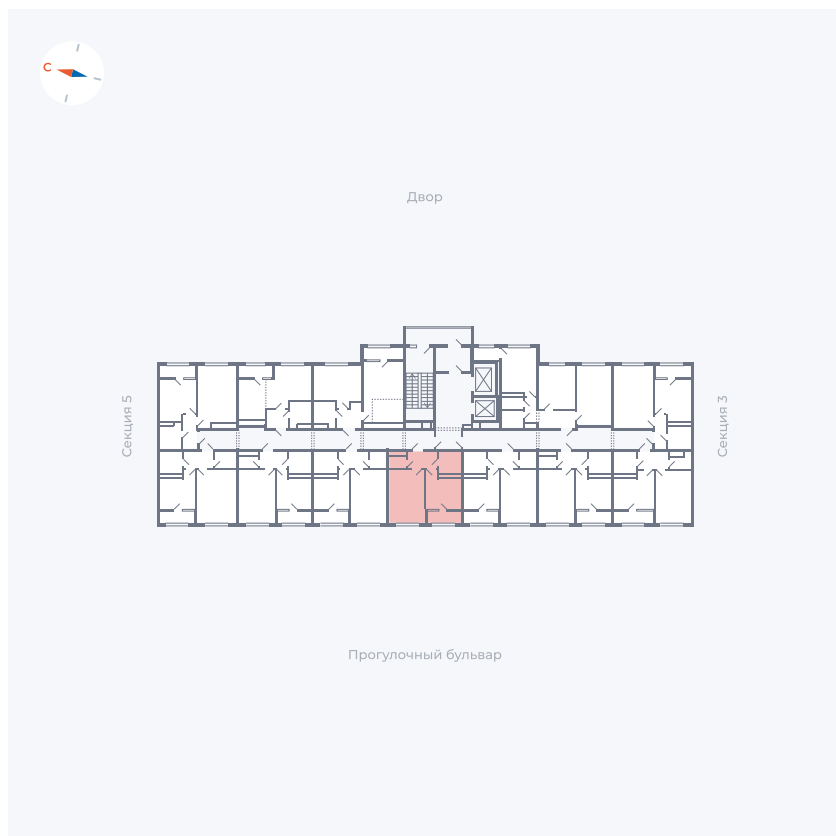

На этаже

Дата генерации: 23.01.2025