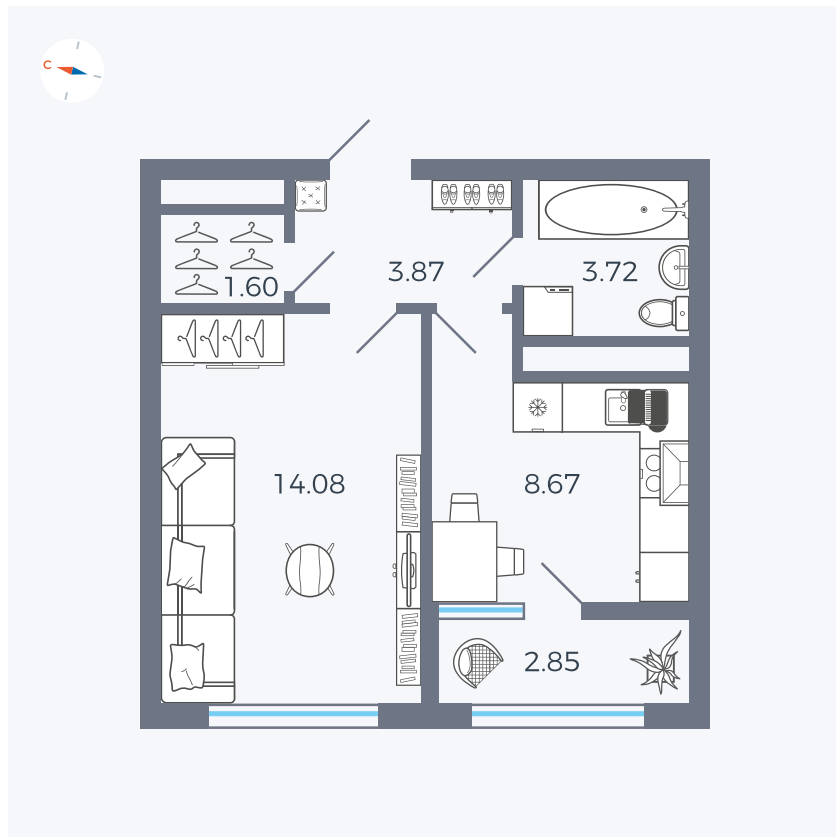

Планировка Тип 133z

Квартира 270

Квартал 1.2 / Дом 2 / Секция 4 / Этаж 16

Комнат	1
Площадь	34.79 м ²
Срок сдачи	I кв. 2027
Вид из окна	Бульвар

Отделка

Цена:

0 Р

Вы можете забронировать эту квартиру, или получить консультацию позвонив по номеру