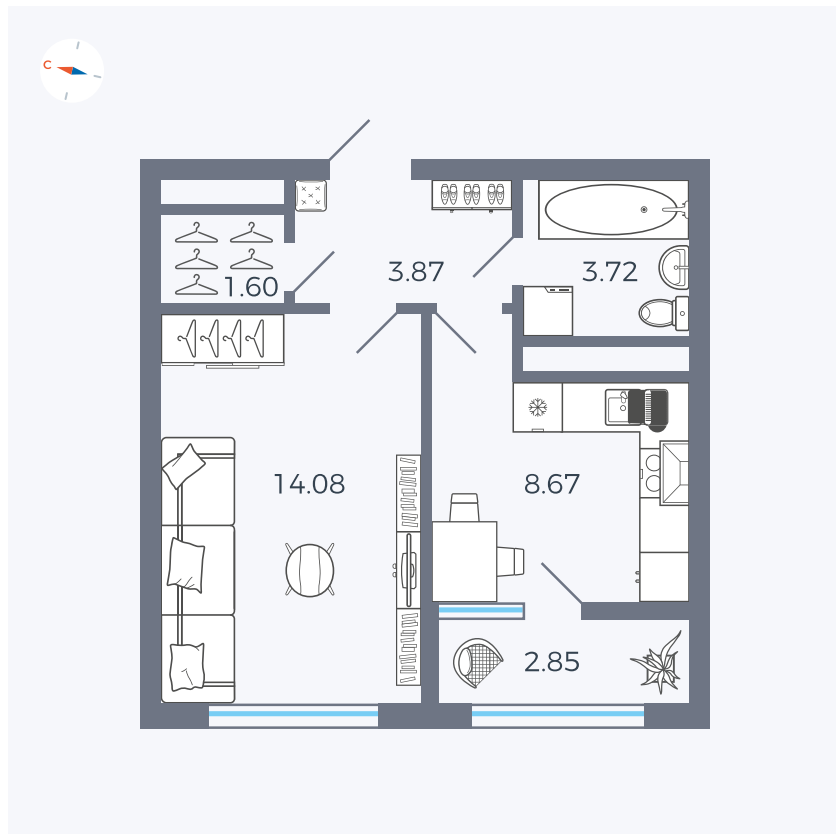

Планировка Тип 133z

# Квартира 270

Квартал 1.2 / Дом 2 / Секция 4 / Этаж 16

Комнат	1
Площадь	34.79 м <sup>2</sup>
Срок сдачи	I кв. 2027
Вид из окна	Бульвар