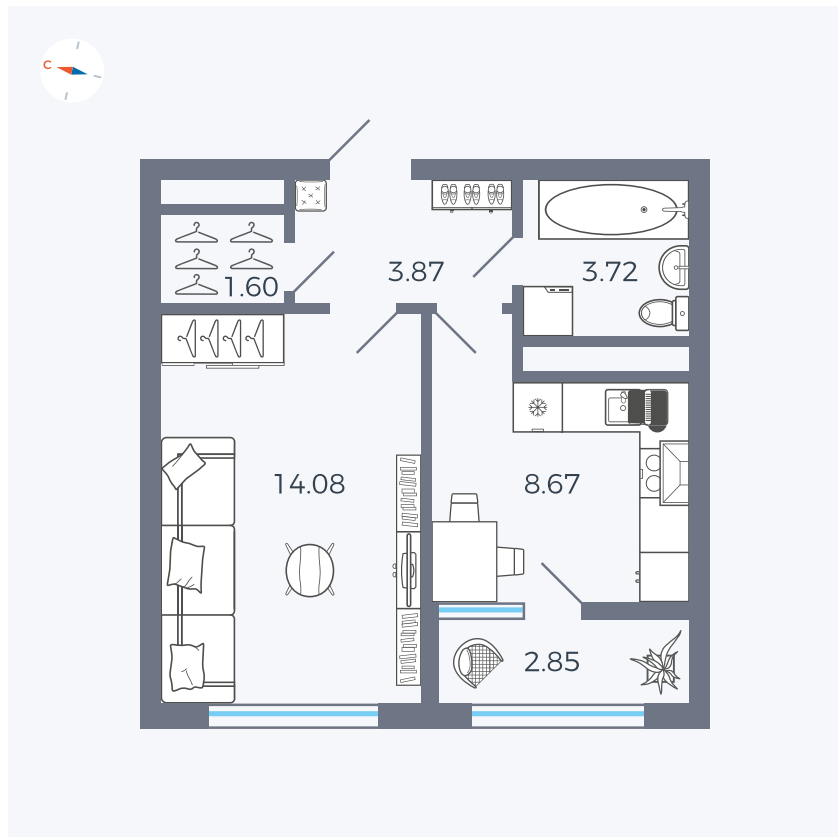

Планировка Тип 133z

Квартира 270

Квартал 1.2 / Дом 2 / Секция 4 / Этаж 16

Комнат	1
Площадь	34.79 м ²
Срок сдачи	I кв. 2027
Вид из окна	Бульвар

Отделка

Цена:

0 Р

Вы можете забронировать эту квартиру, или получить консультацию позвонив по номеру