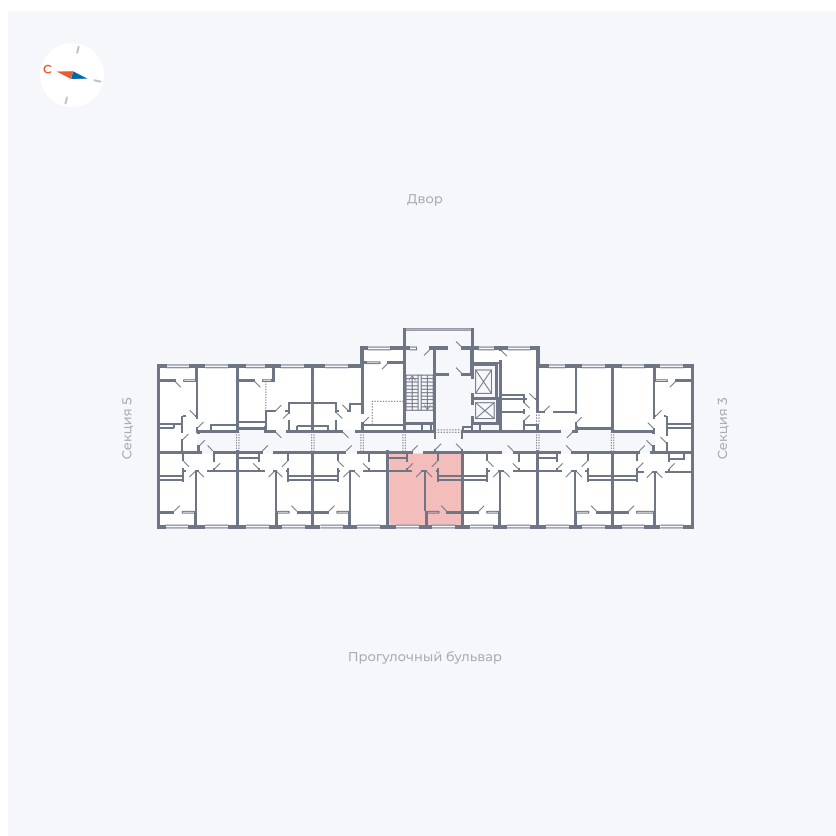

# Квартира 270

Квартал 1.2 / Дом 2 / Секция 4 / Этаж 16

Комнат	1
Площадь	34.79 м <sup>2</sup>
Срок сдачи	I кв. 2027
Вид из окна	Бульвар

## На этаже