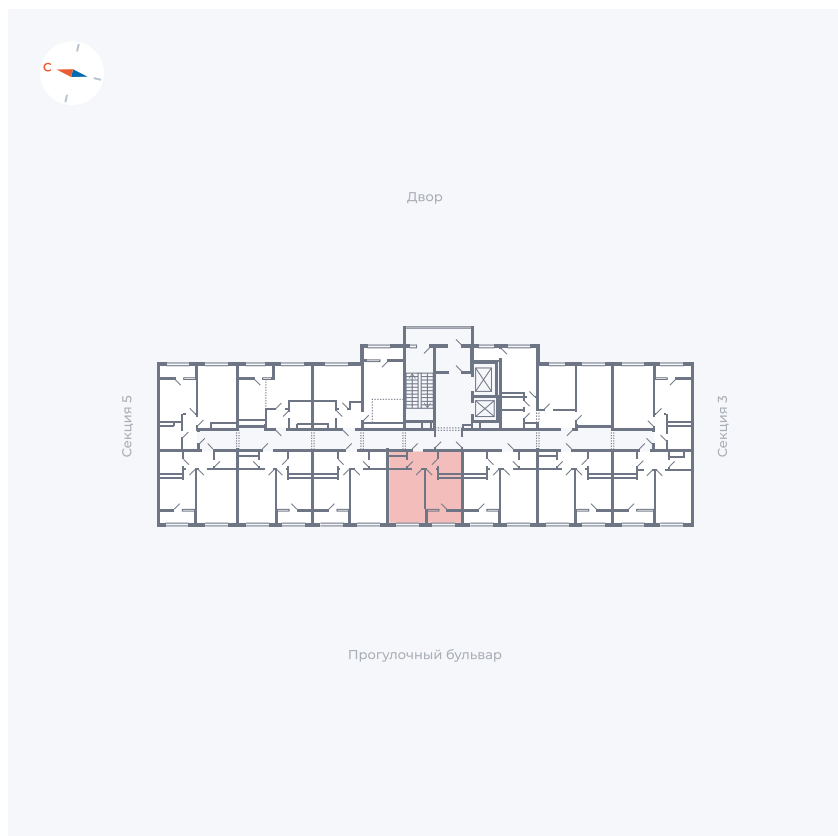

На этаже

Дата генерации: 23.12.2024