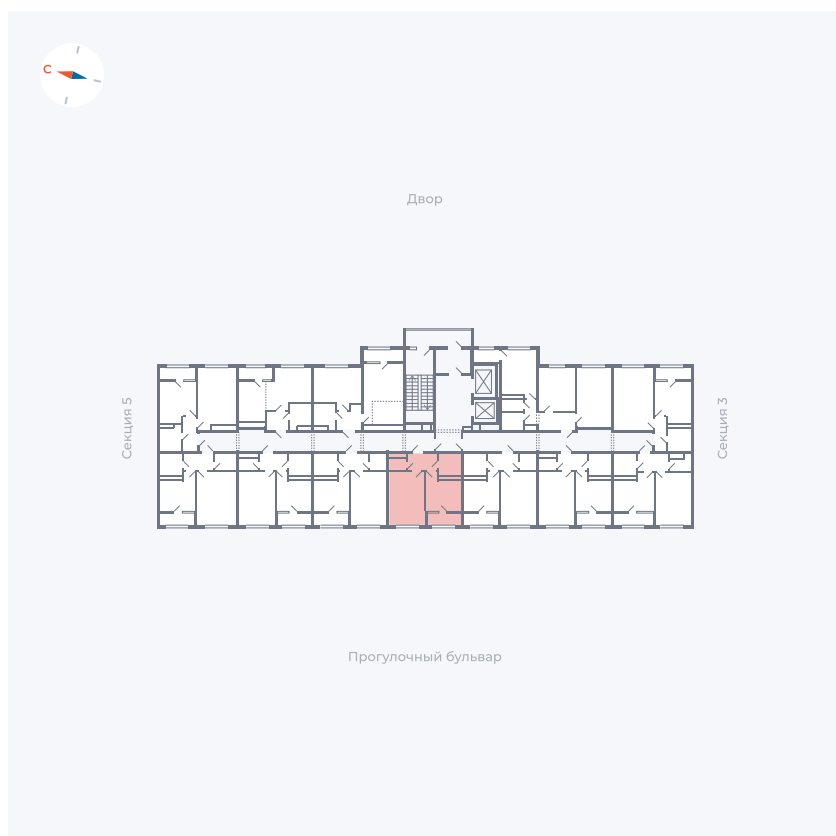

На этаже

Для заметок

Дата генерации: 21.05.2026