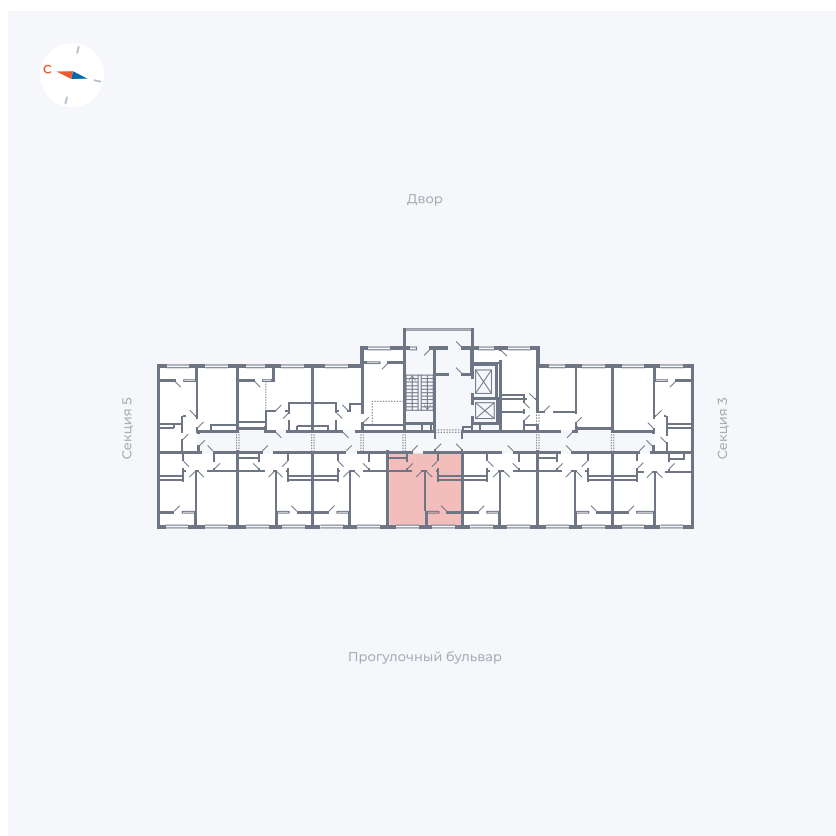

На этаже

Дата генерации: 29.04.2026