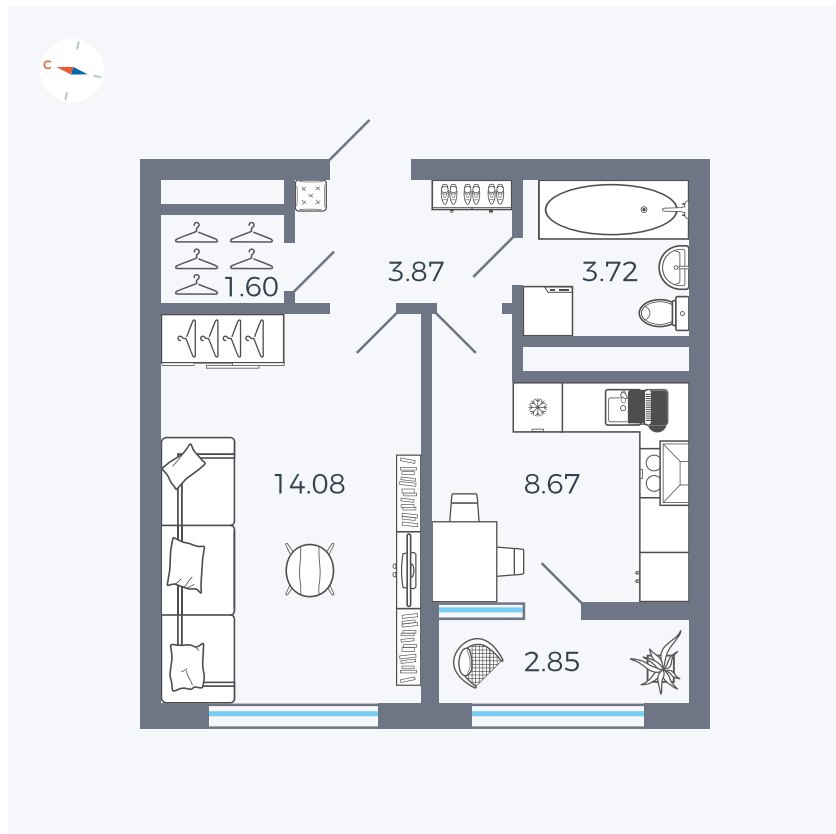

Планировка Тип 133z

# Квартира 270

Квартал 1.2 / Дом 2 / Секция 4 / Этаж 16

Комнат	1
Площадь	34.79 м²
Срок сдачи	I кв. 2027
Вид из окна	Бульвар