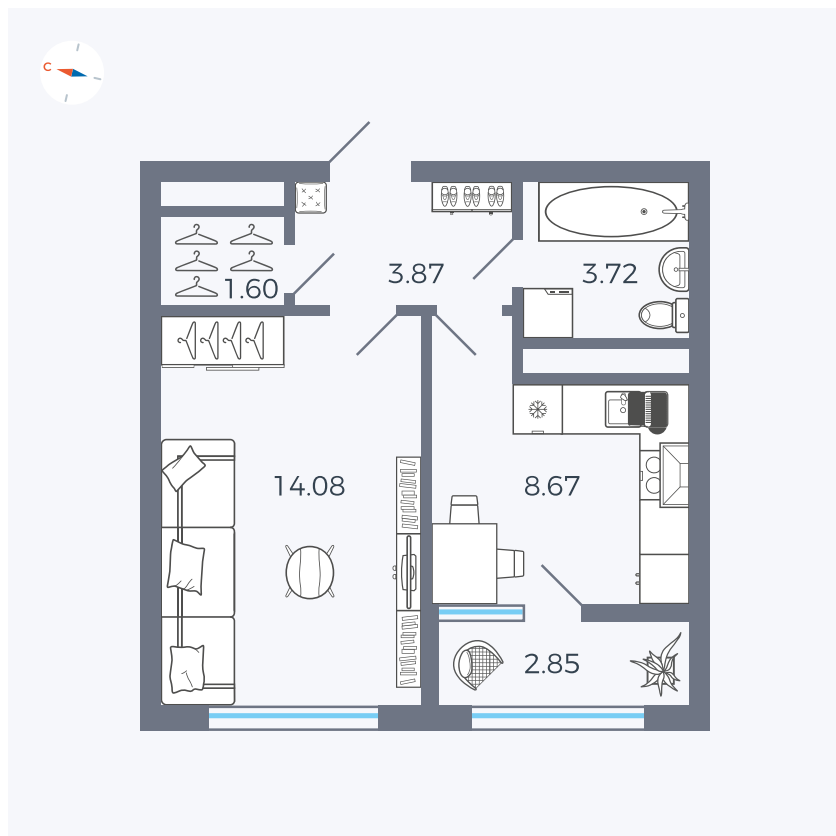

Планировка Тип 133z

Квартира 270

Квартал 1.2 / Дом 2 / Секция 4 / Этаж 16

Комнат	1
Площадь	34.79 м ²
Срок сдачи	I кв. 2027
Вид из окна	Бульвар

Отделка

Цена:

0 Р

Вы можете забронировать эту квартиру, или получить консультацию позвонив по номеру