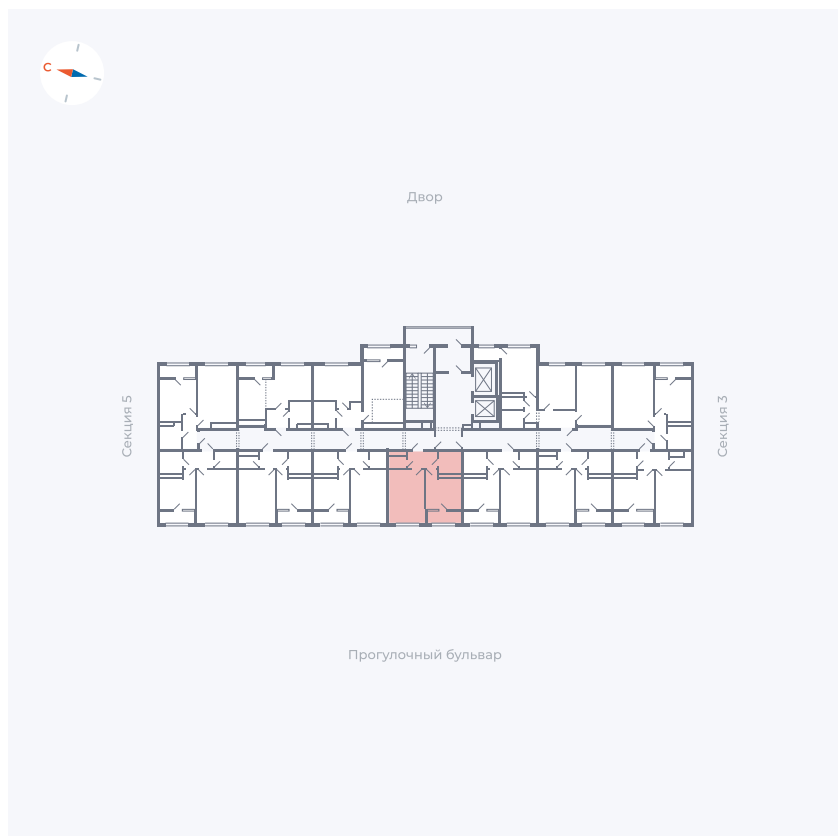

На этаже

Для заметок

Дата генерации: 22.11.2024