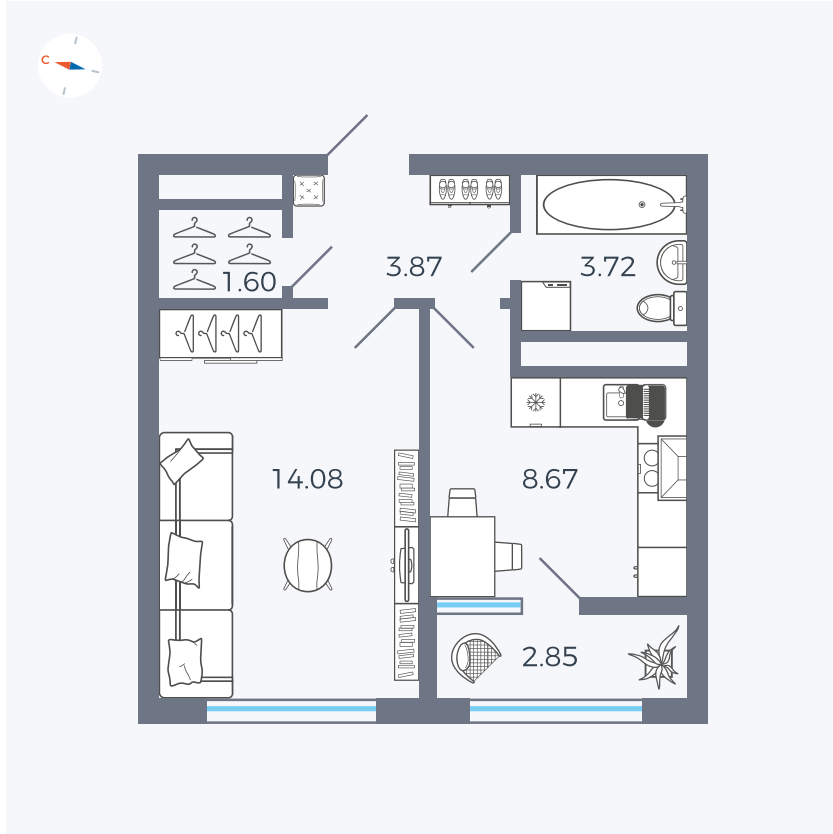

Планировка Тип 133z

# Квартира 270

Квартал 1.2 / Дом 2 / Секция 4 / Этаж 16

Комнат	1
Площадь	34.79 м <sup>2</sup>
Срок сдачи	I кв. 2027
Вид из окна	Бульвар