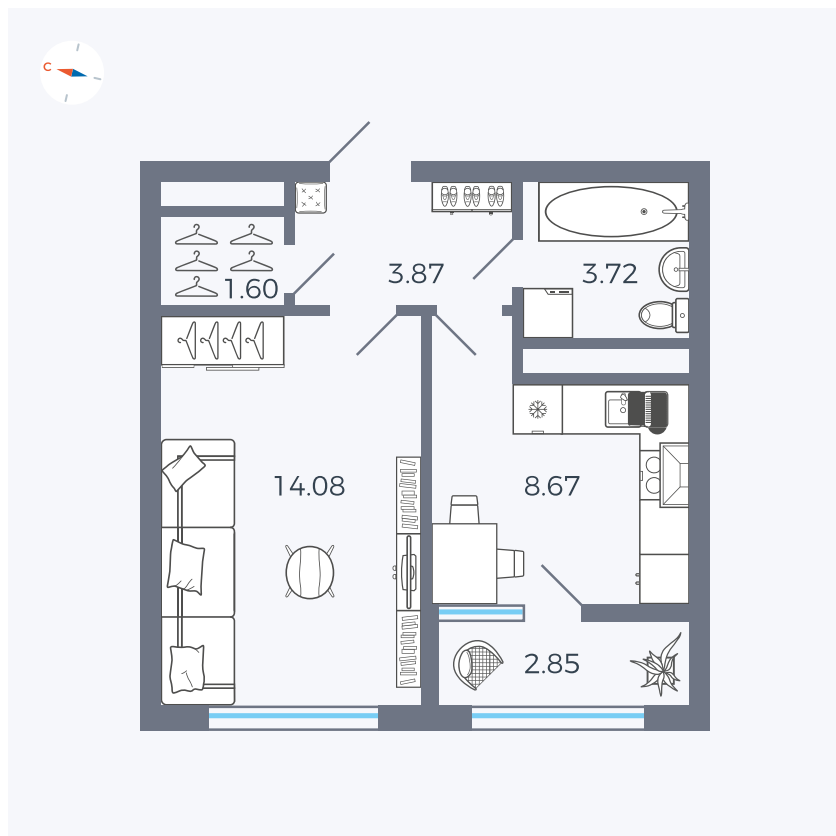

Планировка Тип 133z

Квартира 270

Квартал 1.2 / Дом 2 / Секция 4 / Этаж 16

Комнат	1
Площадь	34.79 м ²
Срок сдачи	I кв. 2027
Вид из окна	Бульвар

Отделка

Цена:

0 ₪

Вы можете забронировать эту квартиру, или получить консультацию позвонив по номеру