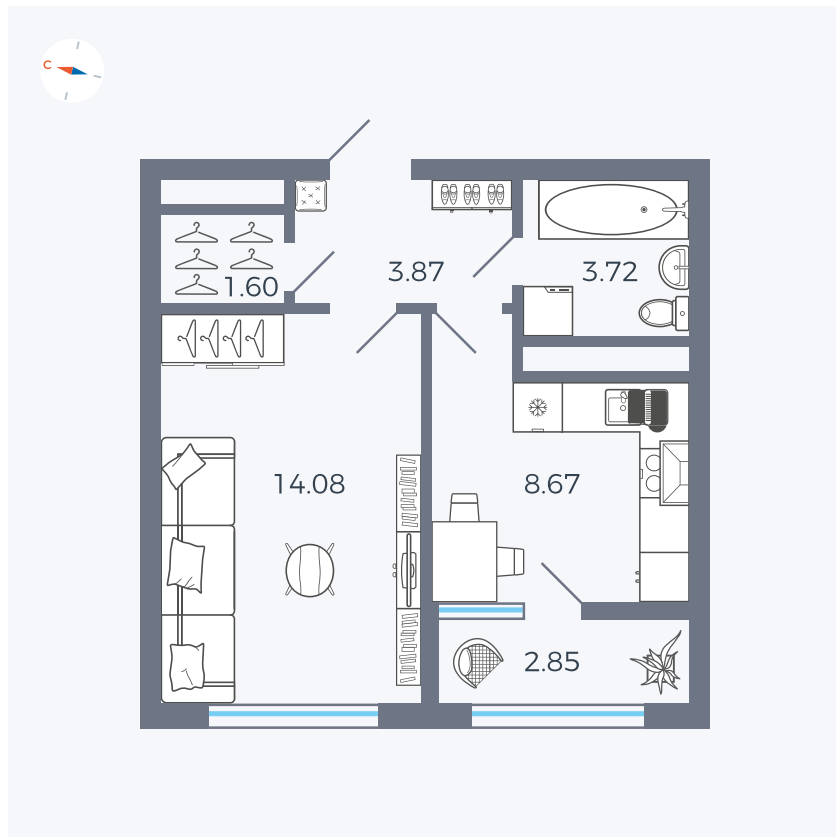

Планировка Тип 133z

# Квартира 270

Квартал 1.2 / Дом 2 / Секция 4 / Этаж 16

Комнат	1
Площадь	34.79 м <sup>2</sup>
Срок сдачи	I кв. 2027
Вид из окна	Бульвар