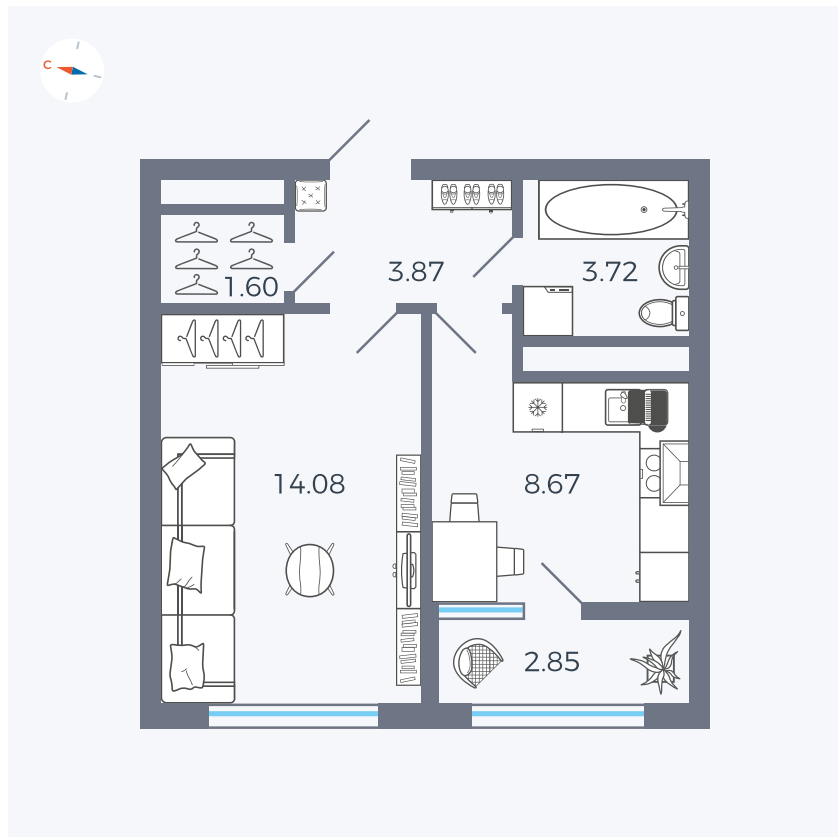

Планировка Тип 133z

Квартира 270

Квартал 1.2 / Дом 2 / Секция 4 / Этаж 16

Комнат	1
Площадь	34.79 м ²
Срок сдачи	I кв. 2027
Вид из окна	Бульвар

Отделка

Цена:

0 **₽**

Вы можете забронировать эту квартиру, или получить консультацию позвонив по номеру