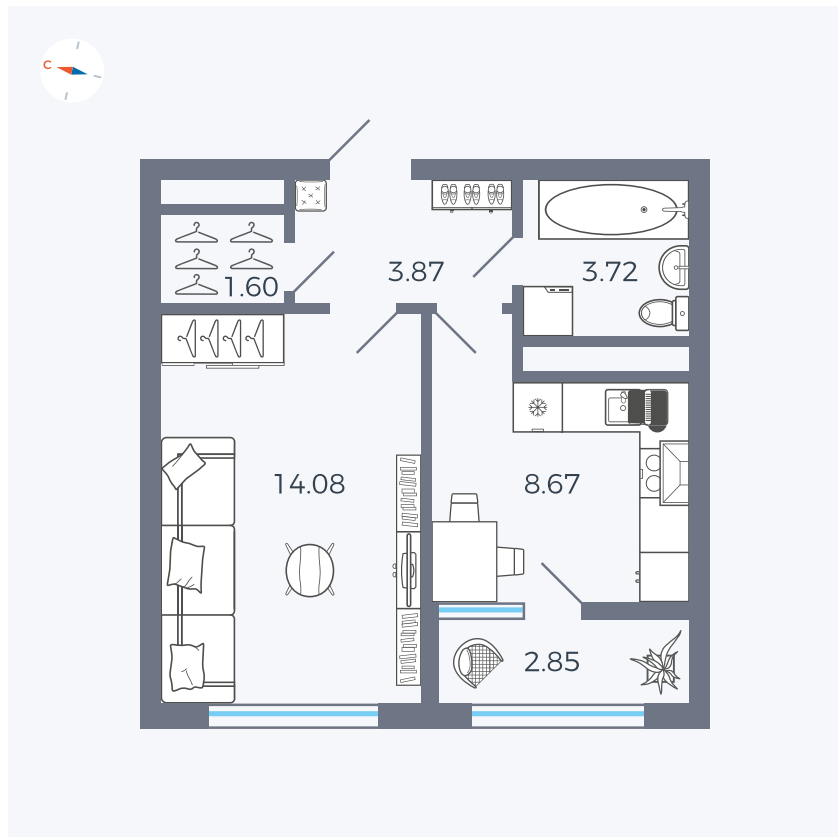

Планировка Тип 133z

Квартира 270

Квартал 1.2 / Дом 2 / Секция 4 / Этаж 16

Комнат	1
Площадь	34.79 м ²
Срок сдачи	I кв. 2027
Вид из окна	Бульвар

Отделка

Цена:

0 ₪

Вы можете забронировать эту квартиру, или получить консультацию позвонив по номеру