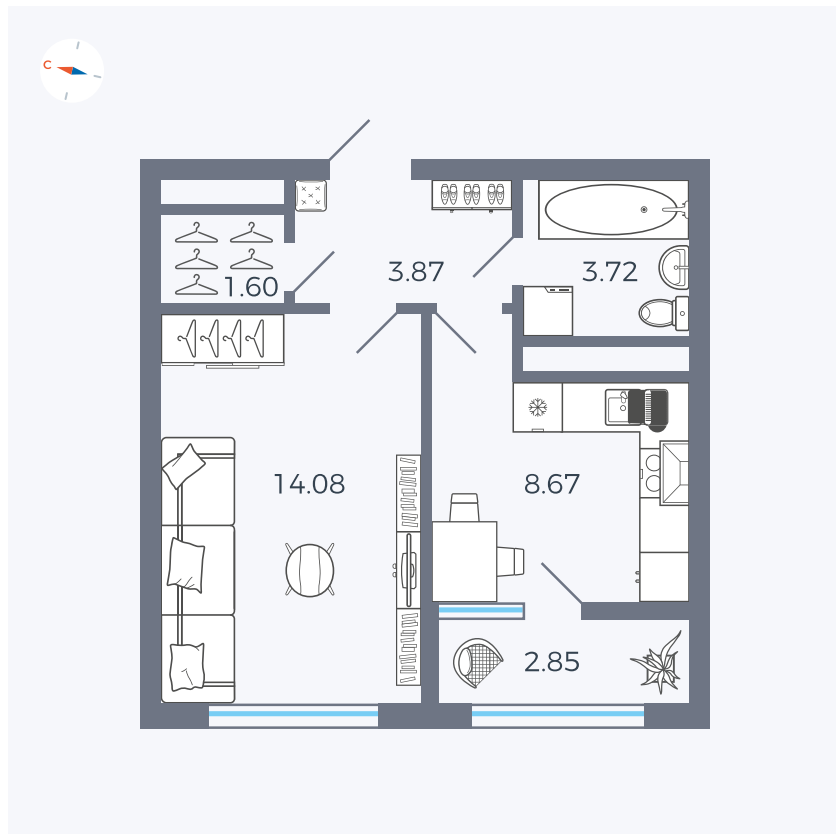

Планировка Тип 133z

Квартира 270

Квартал 1.2 / Дом 2 / Секция 4 / Этаж 16

Комнат	1
Площадь	34.79 м ²
Срок сдачи	I кв. 2027
Вид из окна	Бульвар

Отделка

Цена:

0 ₪

Вы можете забронировать эту квартиру, или получить консультацию позвонив по номеру