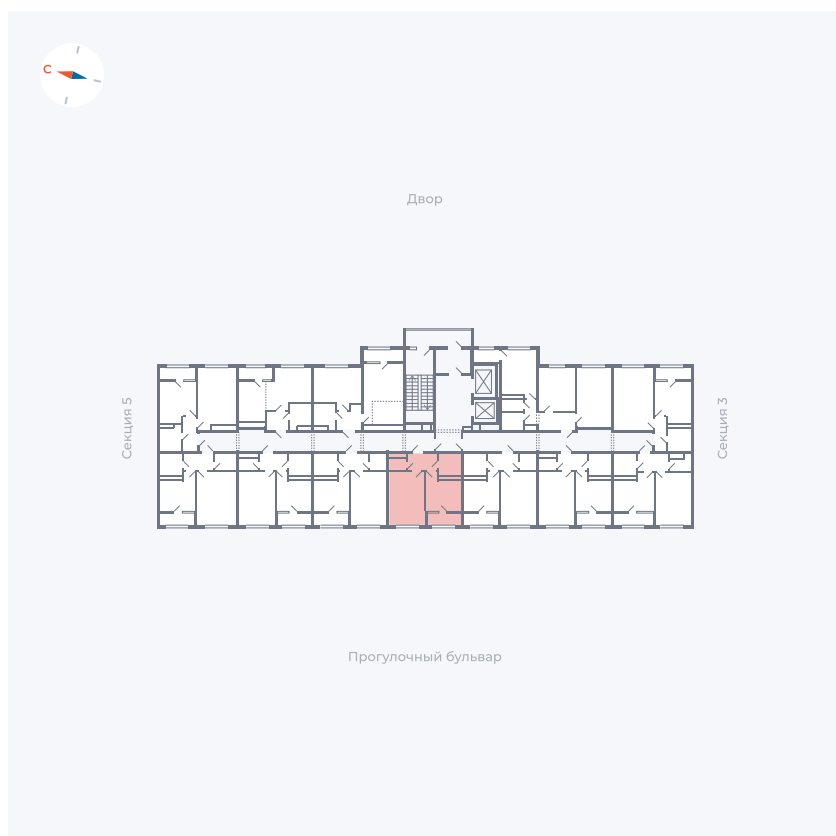

На этаже

Для заметок

Дата генерации: 09.04.2026