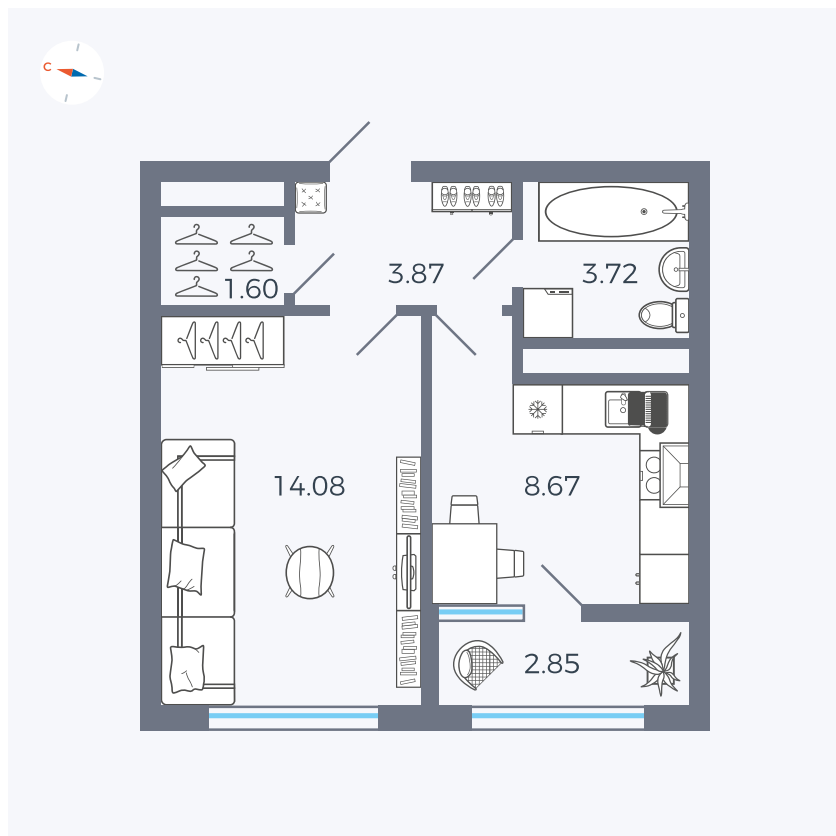

Планировка Тип 133z

Квартира 270

Квартал 1.2 / Дом 2 / Секция 4 / Этаж 16

Комнат	1
Площадь	34.79 м²
Срок сдачи	I кв. 2027
Вид из окна	Бульвар

Отделка

Цена:

0 Р

Вы можете забронировать эту квартиру, или получить консультацию позвонив по номеру