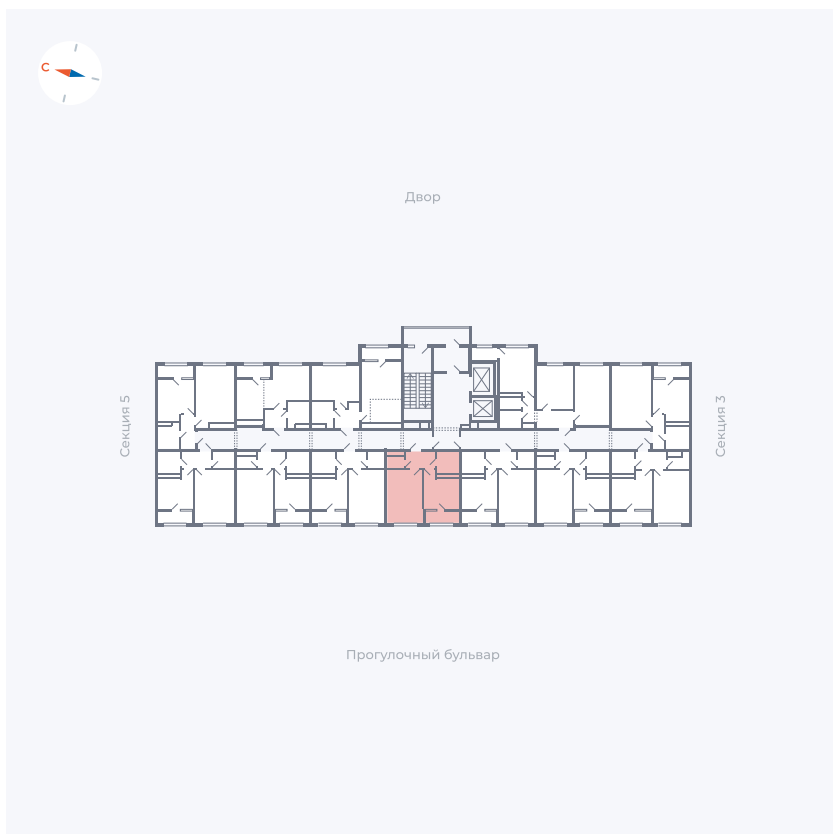

На этаже

Дата генерации: 23.12.2024