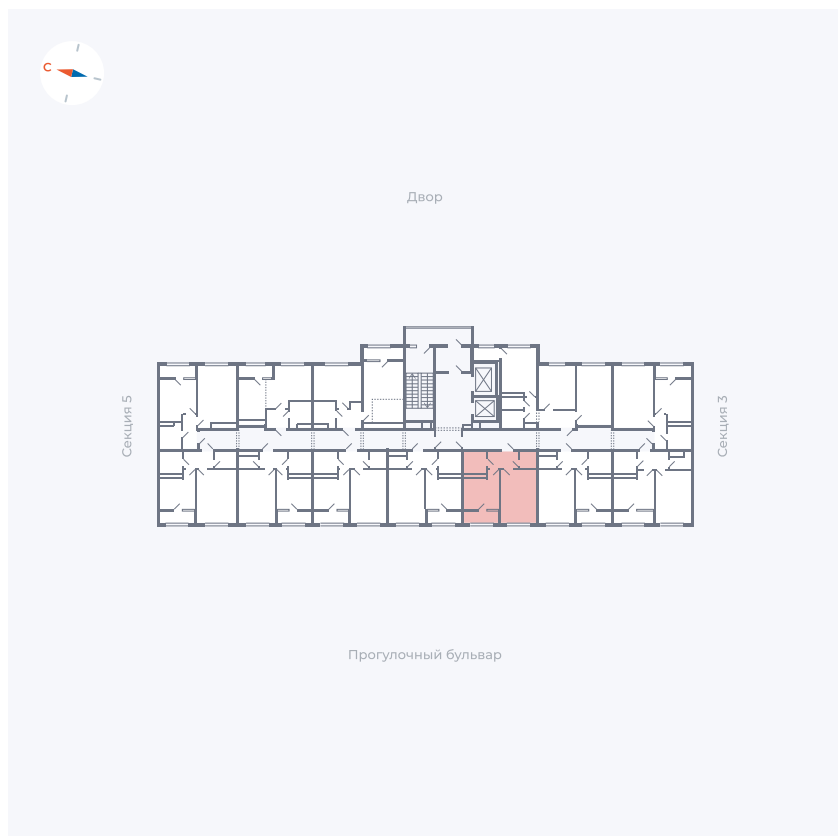

На этаже

Дата генерации: 23.12.2024