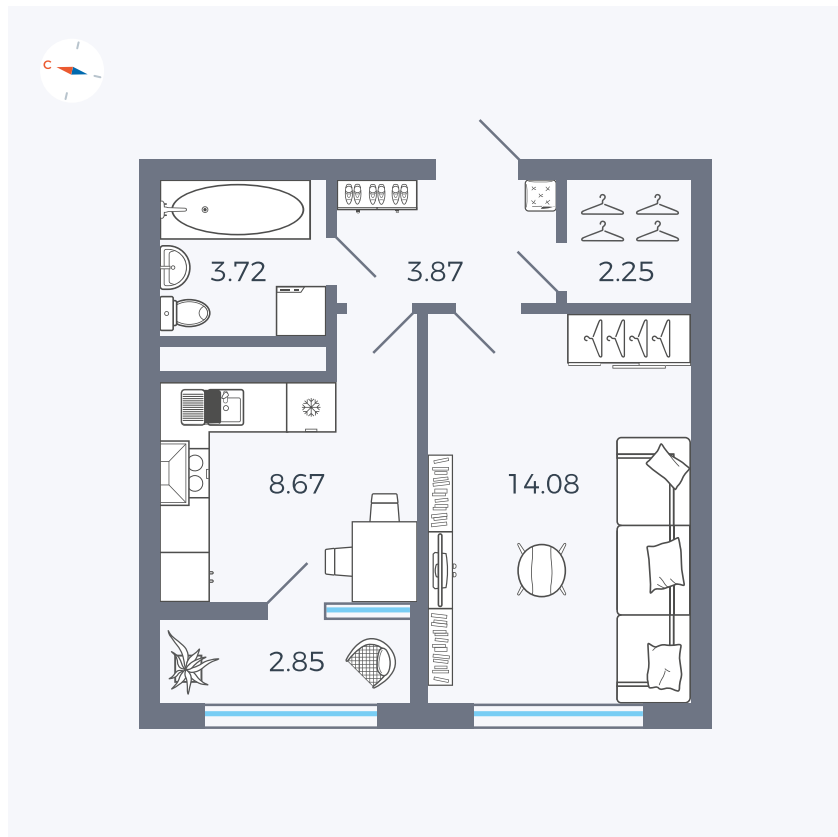

Планировка Тип 133

Квартира 269

Квартал 1.2 / Дом 2 / Секция 4 / Этаж 16

Комнат	1
Площадь	35.44 м ²
Срок сдачи	I кв. 2027
Вид из окна	Бульвар

Отделка

Цена:

0 ₪

Вы можете забронировать эту квартиру, или получить консультацию позвонив по номеру