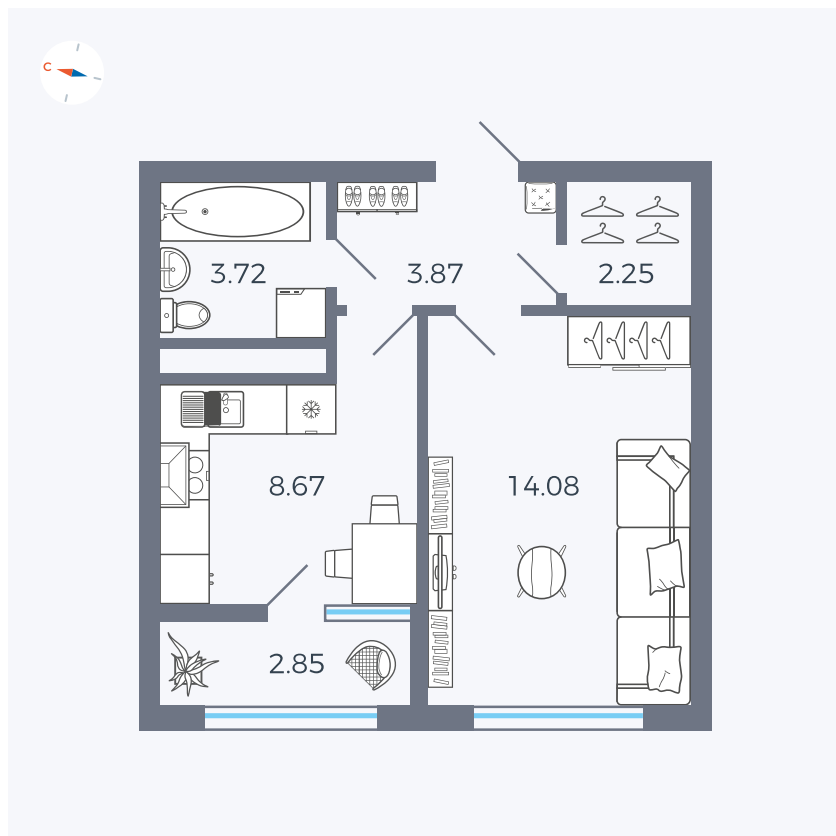

Планировка Тип 133

Квартира 269

Квартал 1.2 / Дом 2 / Секция 4 / Этаж 16

Комнат	1
Площадь	35.44 м ²
Срок сдачи	I кв. 2027
Вид из окна	Бульвар

Отделка

Цена:

0 ₪

Вы можете забронировать эту квартиру, или получить консультацию позвонив по номеру