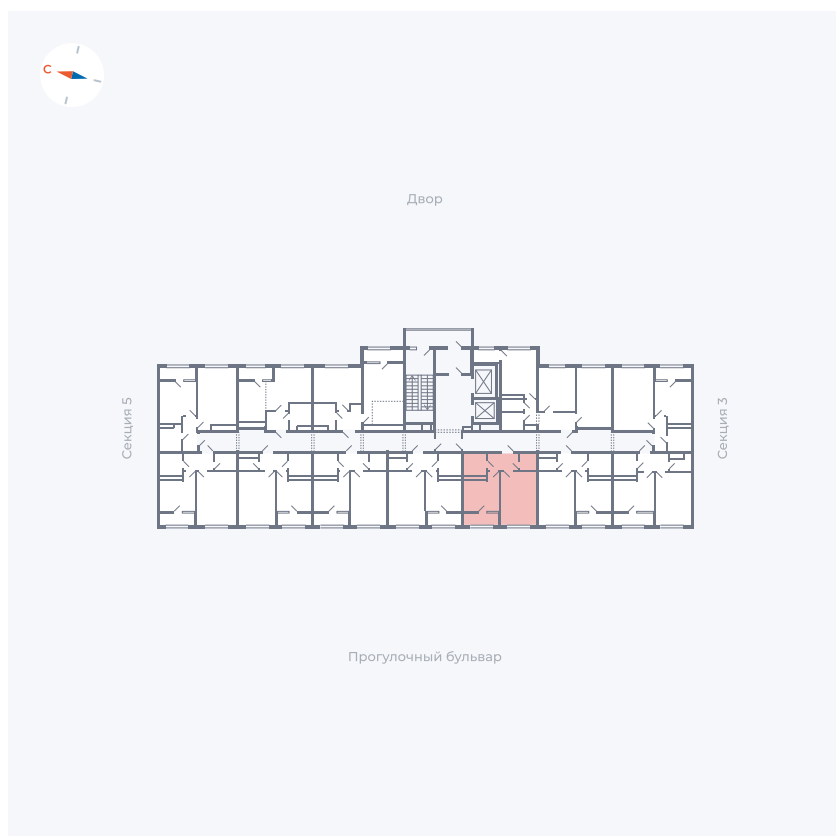

На этаже

Дата генерации: 16.10.2024