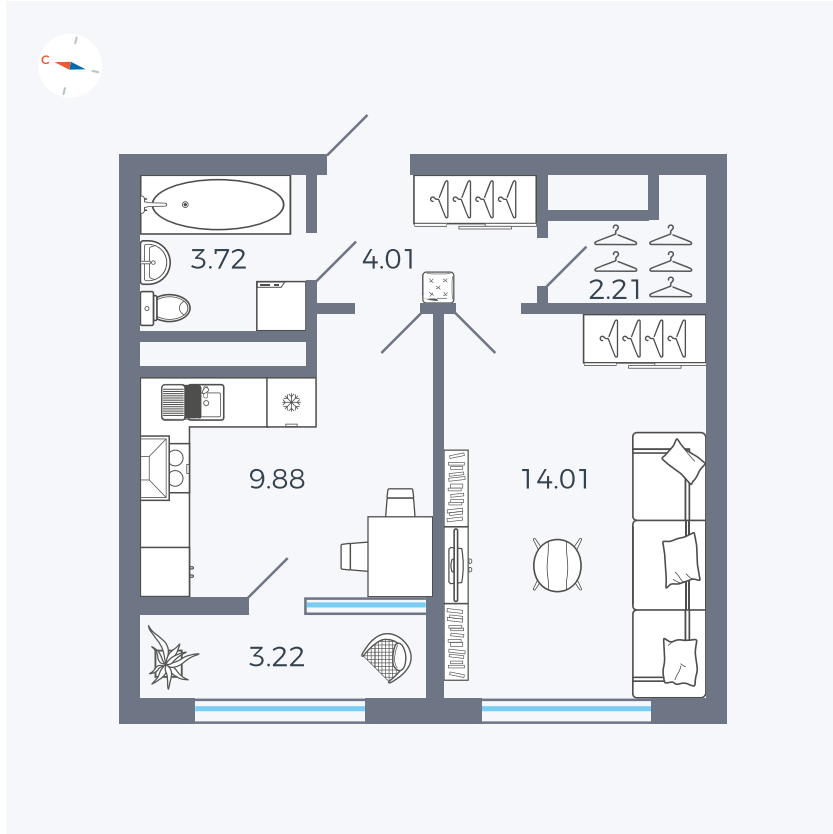

Планировка Тип 133

# Квартира 267

Квартал 1.2 / Дом 2 / Секция 4 / Этаж 16

Комнат	1
Площадь	37.05 м <sup>2</sup>
Срок сдачи	I кв. 2027
Вид из окна	Бульвар