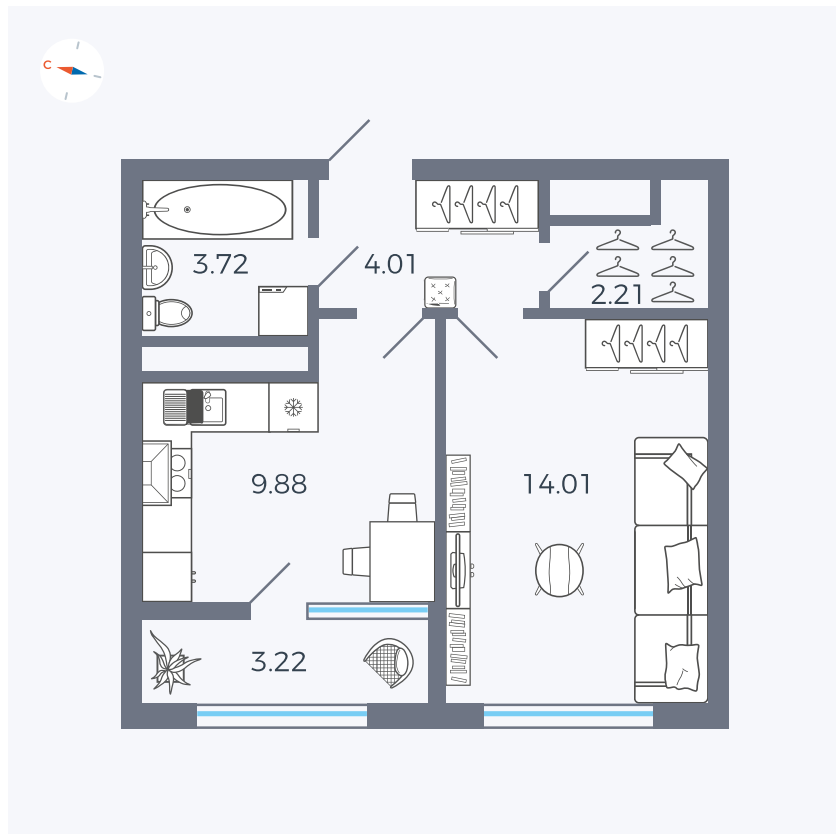

Планировка Тип 133

Квартира 267

Квартал 1.2 / Дом 2 / Секция 4 / Этаж 16

Комнат	1
Площадь	37.05 м ²
Срок сдачи	I кв. 2027
Вид из окна	Бульвар

Отделка

Цена:

0 ₪

Вы можете забронировать эту квартиру, или получить консультацию позвонив по номеру