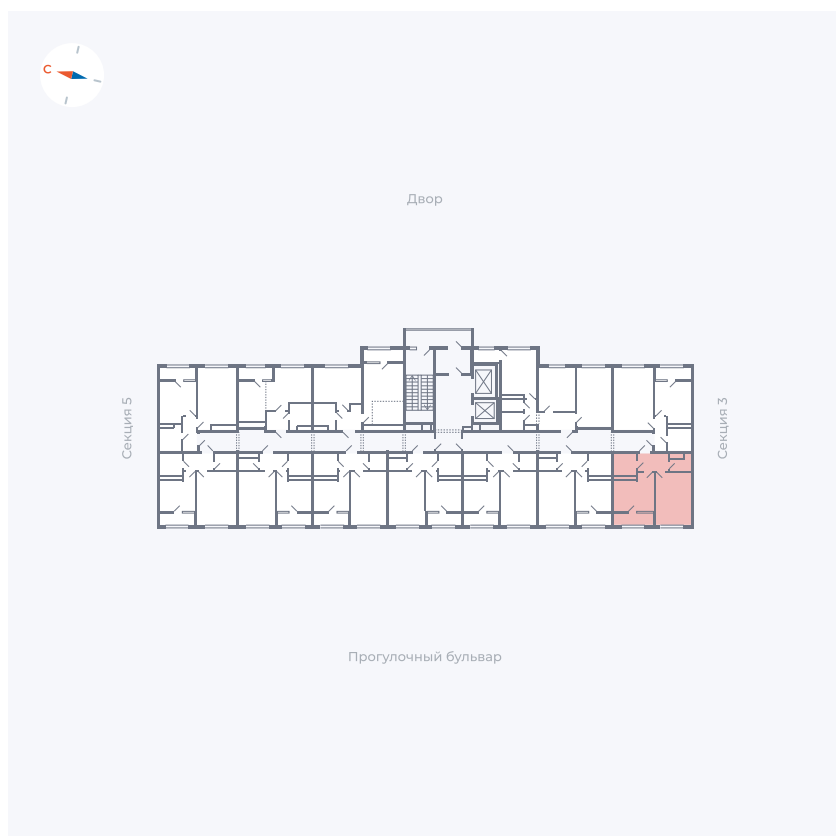

На этаже

Дата генерации: 23.02.2025