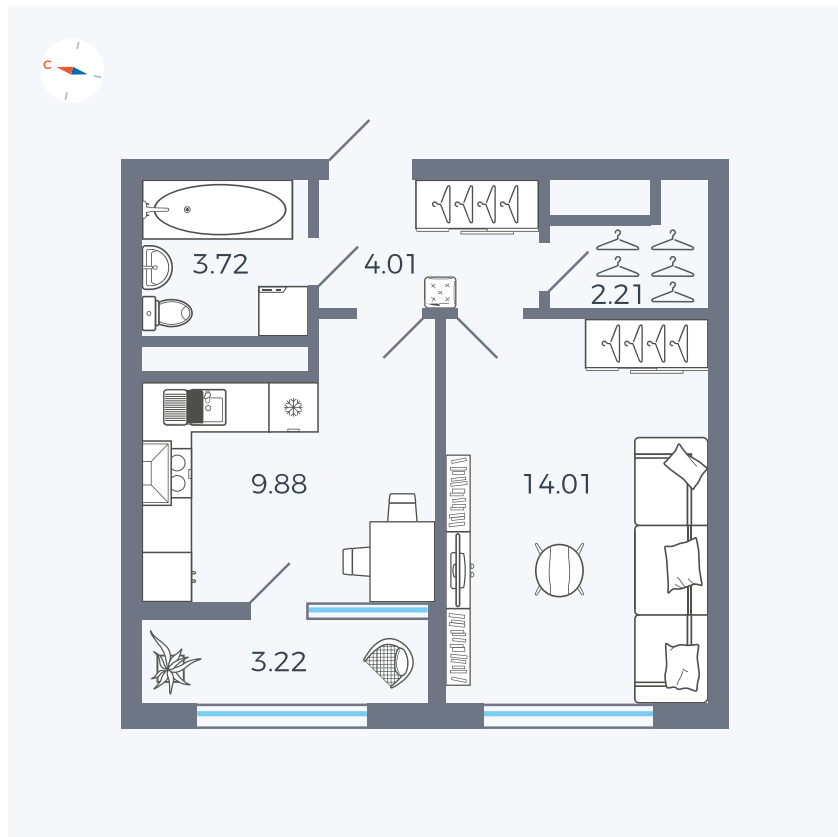

Планировка Тип 133

Квартира 267

Квартал 1.2 / Дом 2 / Секция 4 / Этаж 16

Комнат	1
Площадь	37.05 м ²
Срок сдачи	I кв. 2027
Вид из окна	Бульвар

Отделка

Цена:

0 ₪

Вы можете забронировать эту квартиру, или получить консультацию позвонив по номеру