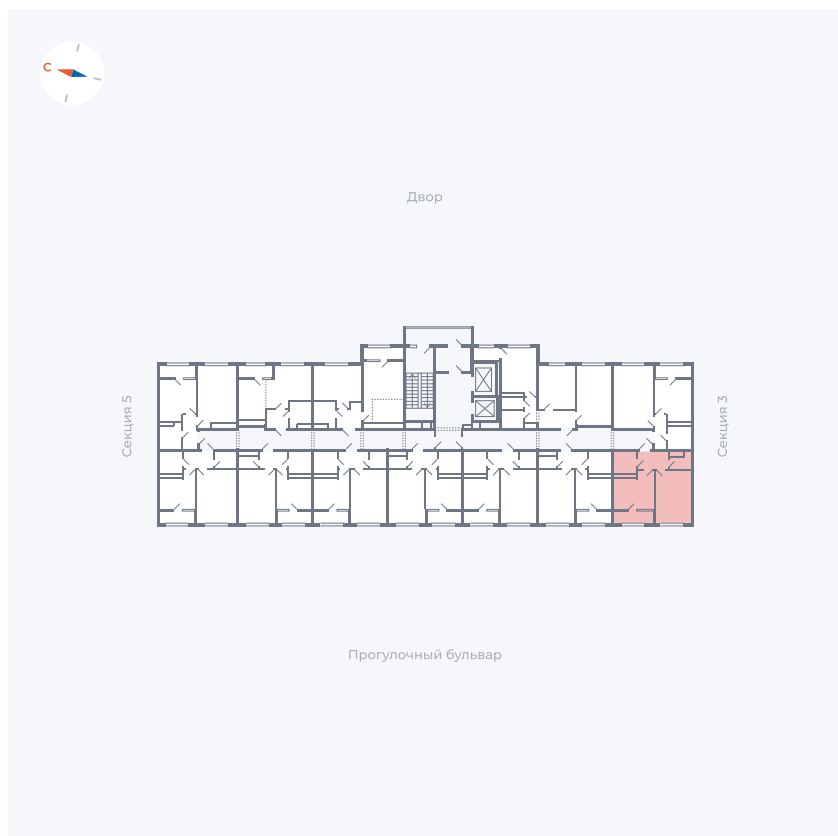

На этаже

Дата генерации: 16.10.2024