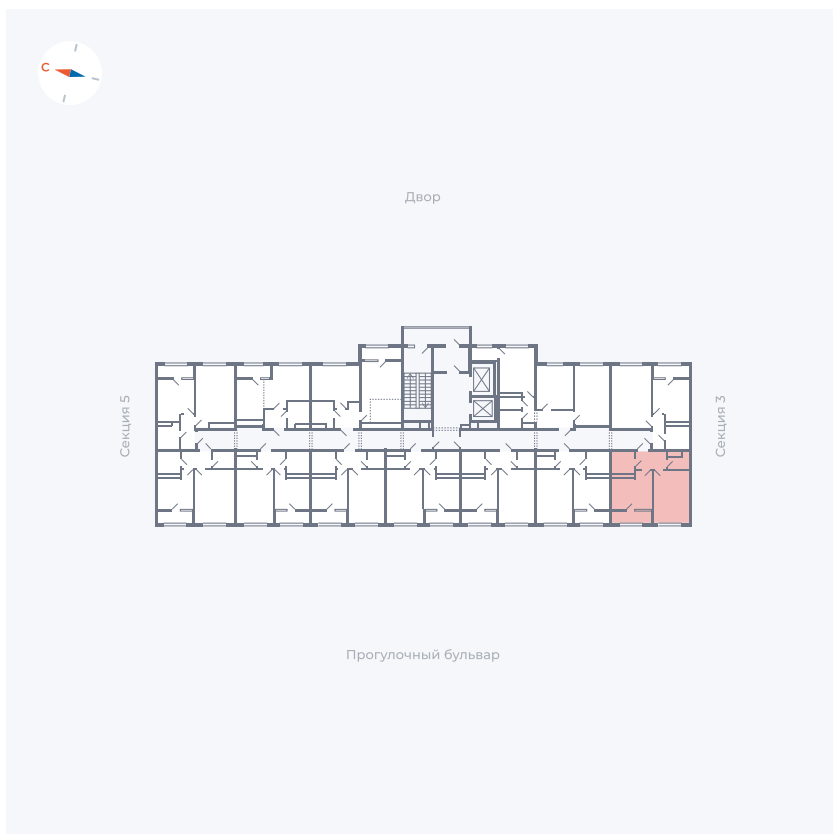

На этаже

Дата генерации: 25.11.2024