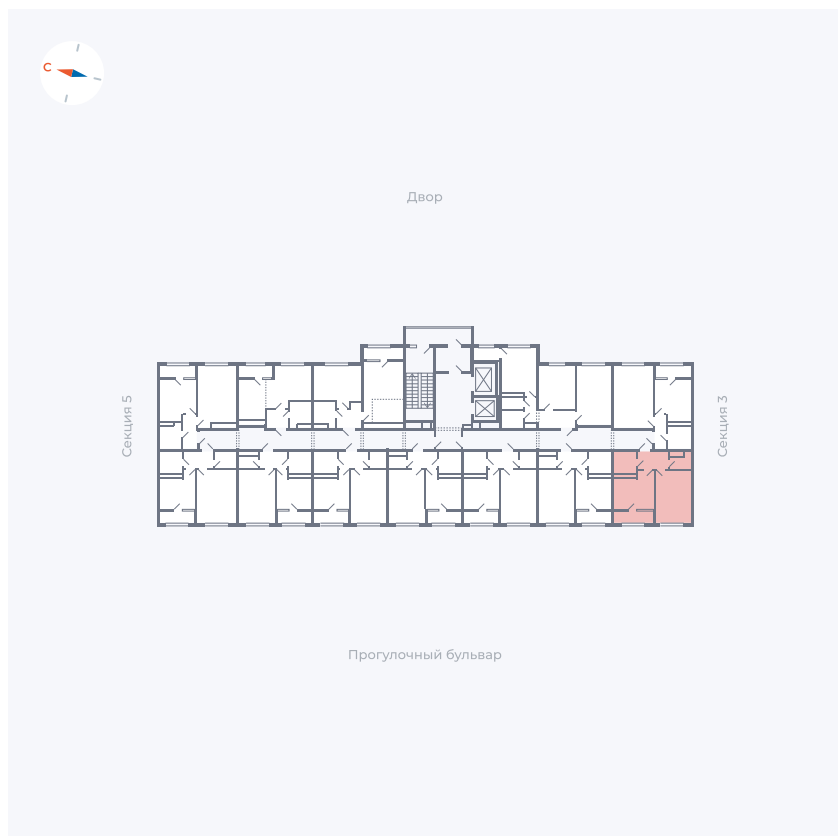

На этаже

Дата генерации: 09.01.2025