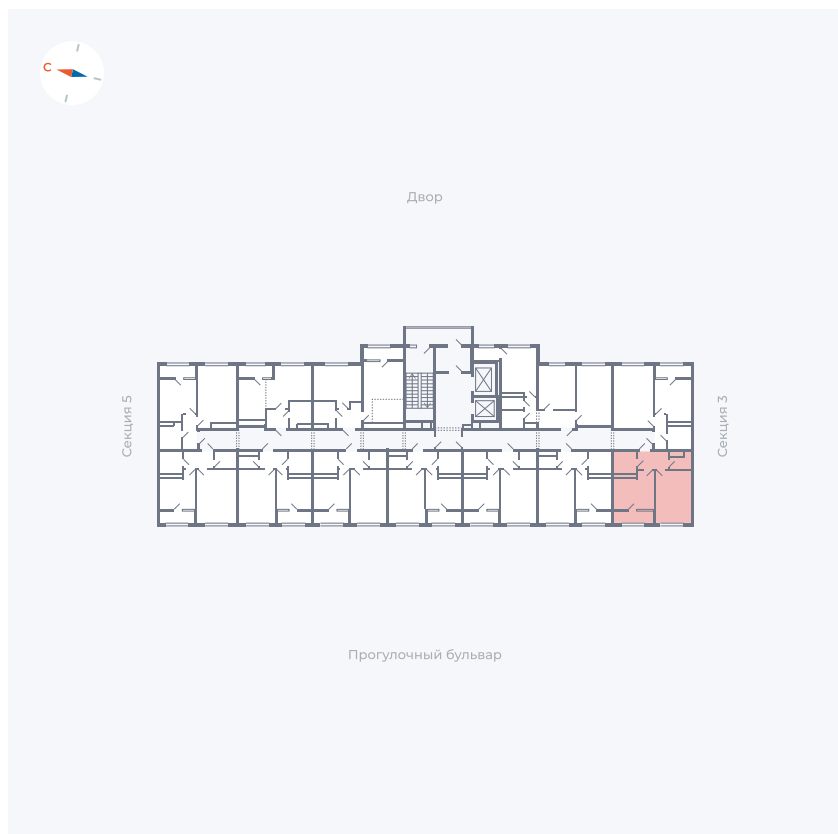

На этаже

Дата генерации: 25.11.2024