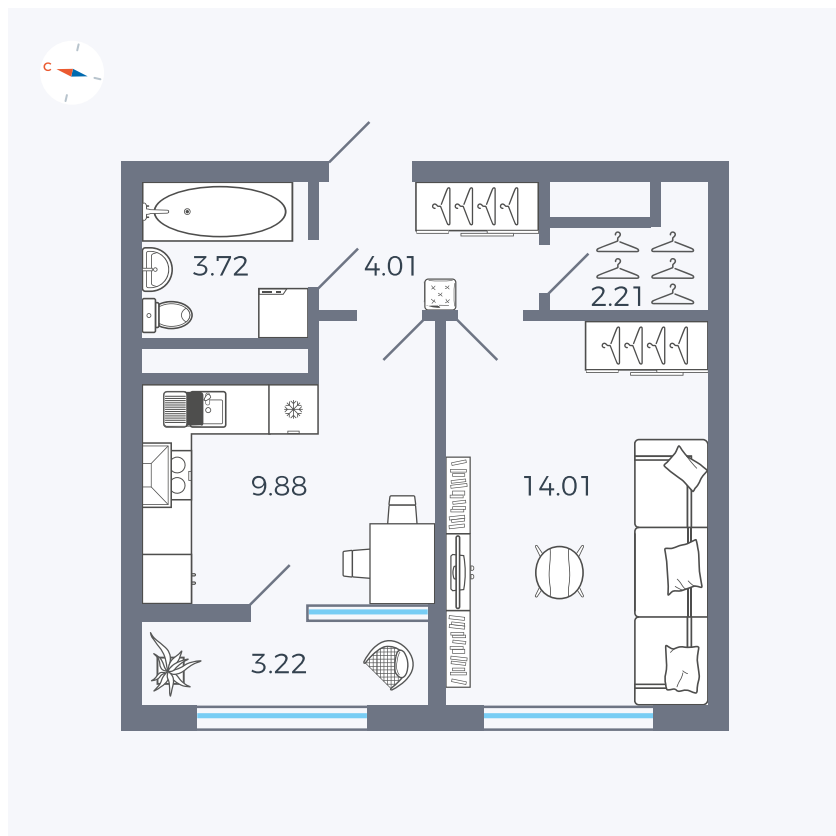

Планировка Тип 133

Квартира 267

Квартал 1.2 / Дом 2 / Секция 4 / Этаж 16

Комнат	1
Площадь	37.05 м ²
Срок сдачи	I кв. 2027
Вид из окна	Бульвар

Отделка

Цена: **0 Р**

Вы можете забронировать эту квартиру, или получить консультацию позвонив по номеру