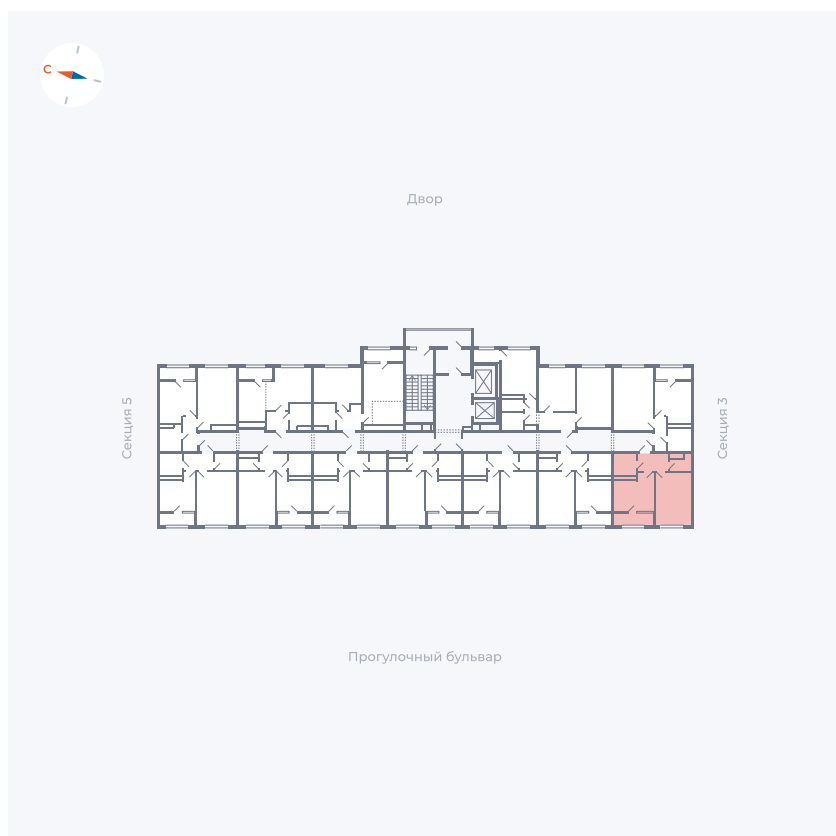

На этаже

Дата генерации: 16.10.2024