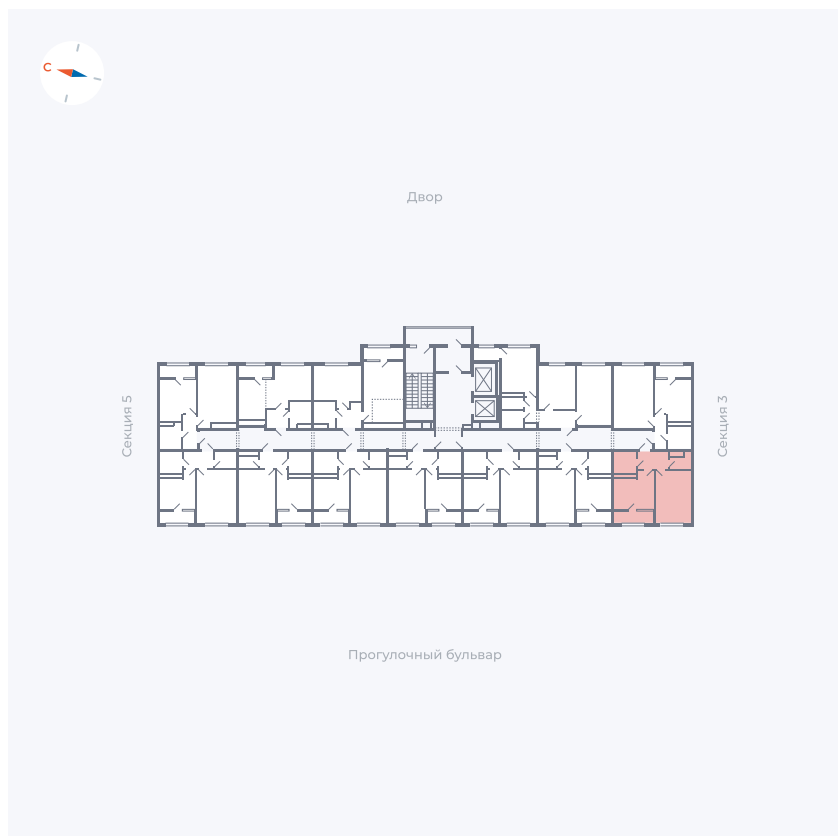

На этаже

Дата генерации: 23.02.2025