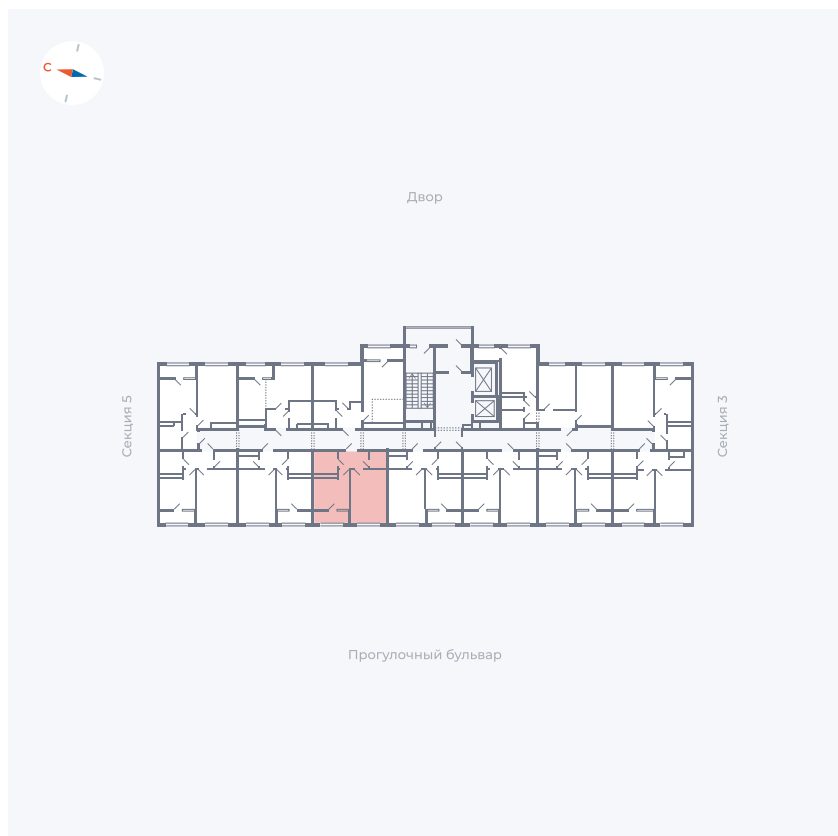

На этаже

Для заметок

Дата генерации: 23.02.2025