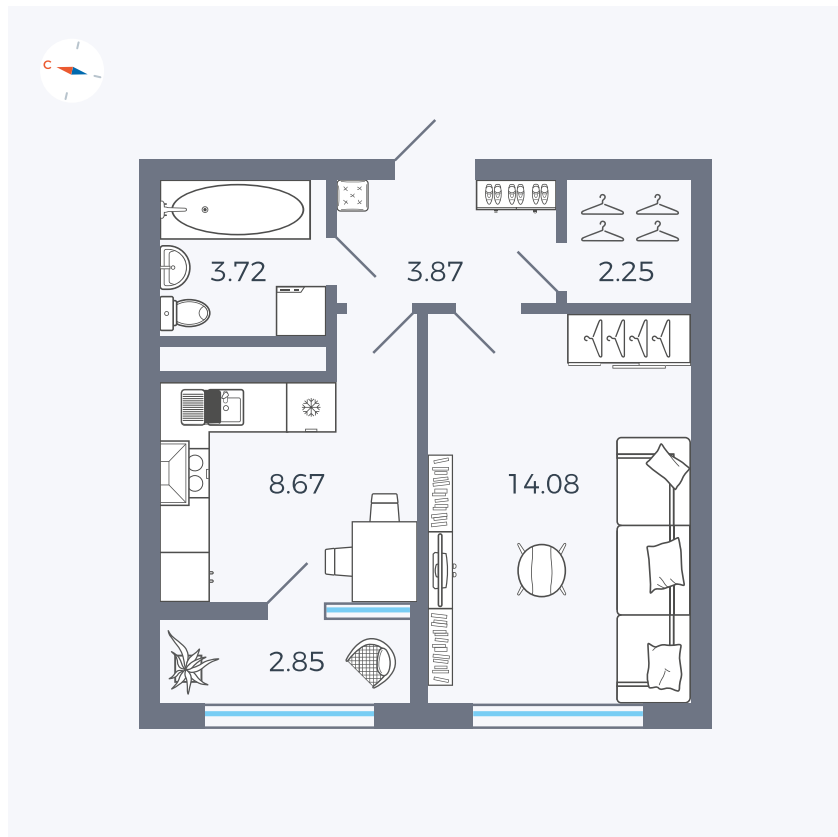

Планировка Тип 133

Квартира 259

Квартал 1.2 / Дом 2 / Секция 4 / Этаж 15

Комнат	1
Площадь	35.44 м ²
Срок сдачи	I кв. 2027
Вид из окна	Бульвар

Отделка

Цена:

0 ₪

Вы можете забронировать эту квартиру, или получить консультацию позвонив по номеру