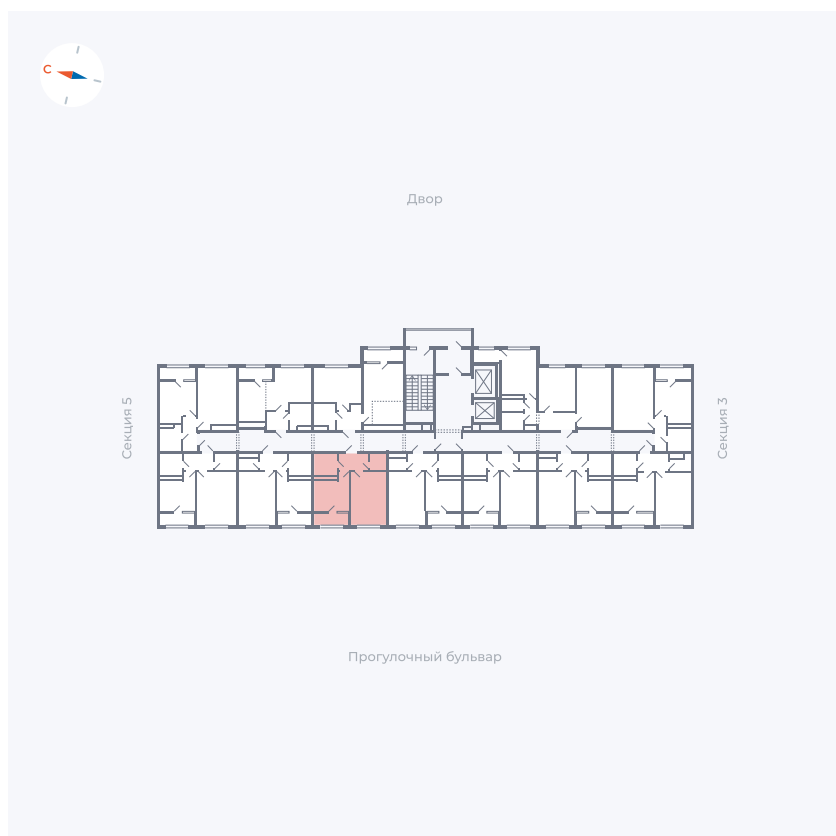

На этаже

Для заметок

Дата генерации: 23.02.2025