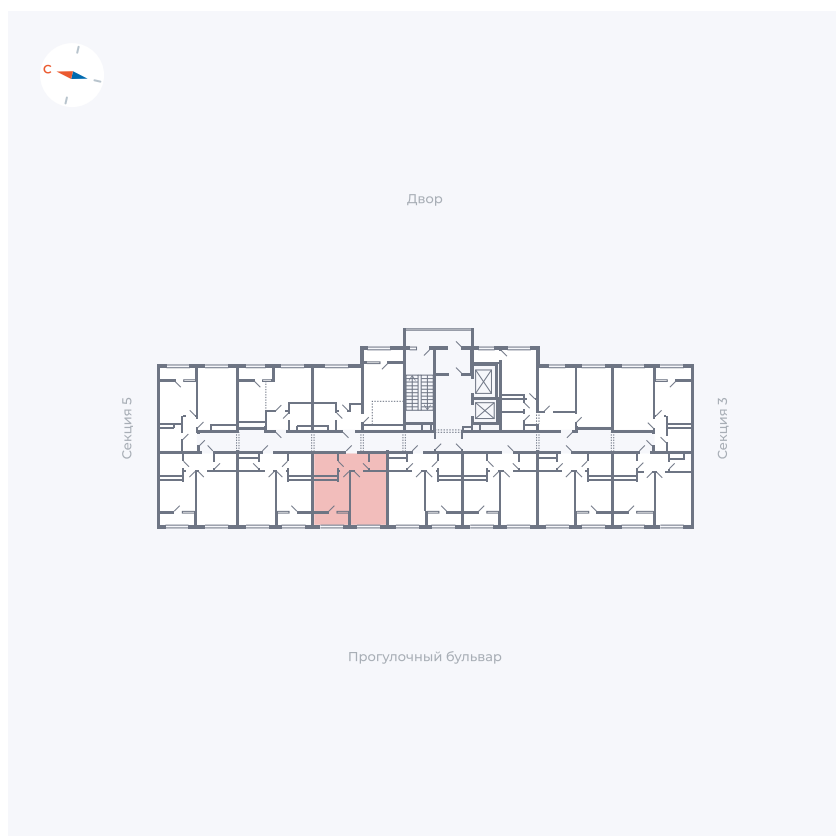

Планировка Тип 133

# Квартира 259

Квартал 1.2 / Дом 2 / Секция 4 / Этаж 15

Комнат	1
Площадь	35.44 м <sup>2</sup>
Срок сдачи	I кв. 2027
Вид из окна	Бульвар

## На этаже