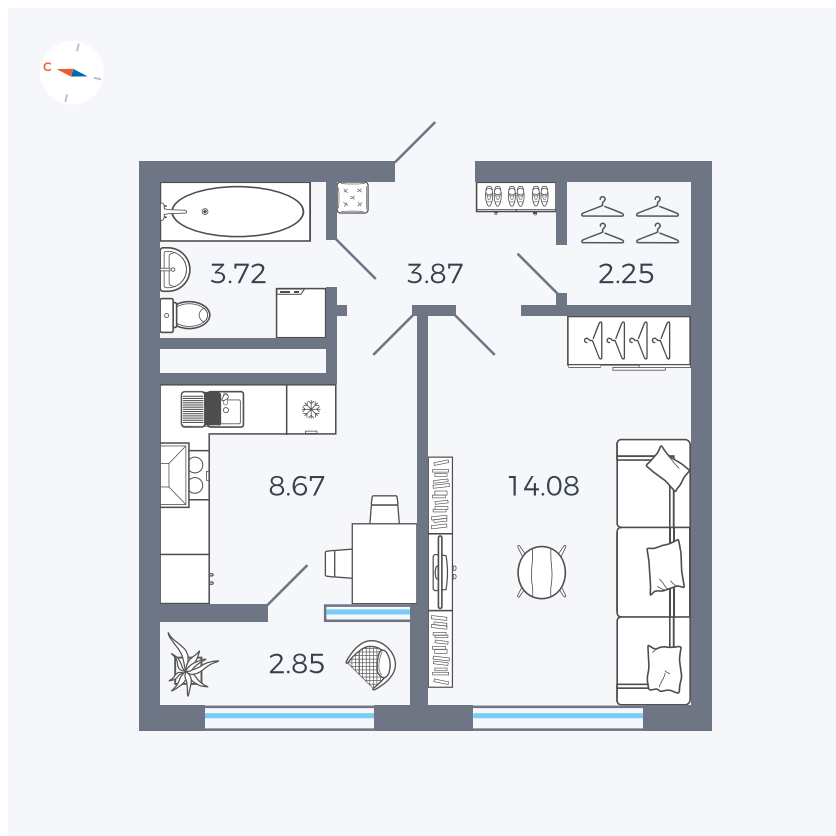

Планировка Тип 133

Квартира 259

Квартал 1.2 / Дом 2 / Секция 4 / Этаж 15

Комнат	1
Площадь	35.44 м ²
Срок сдачи	I кв. 2027
Вид из окна	Бульвар

Отделка

Цена:

0 ₪

Вы можете забронировать эту квартиру, или получить консультацию позвонив по номеру