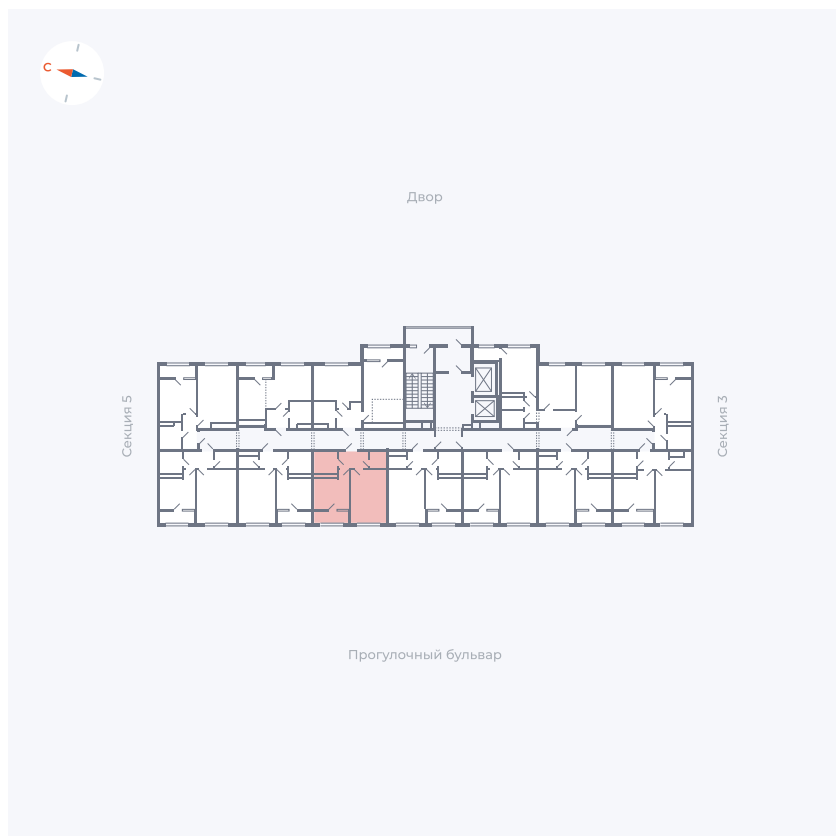

На этаже

Для заметок

Дата генерации: 04.04.2025