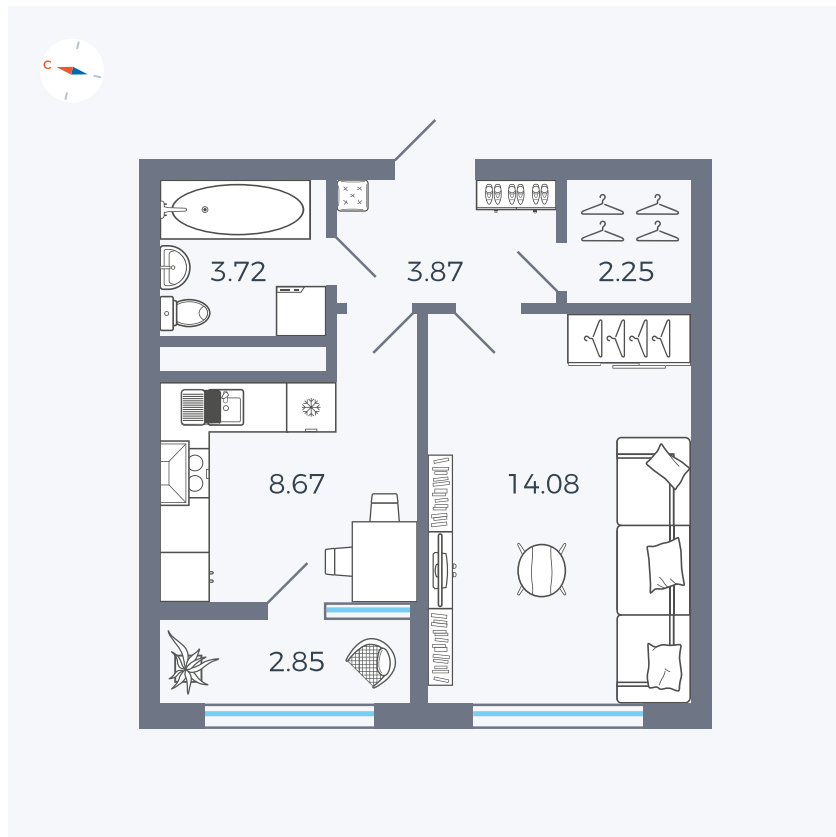

Планировка Тип 133

# Квартира 259

Квартал 1.2 / Дом 2 / Секция 4 / Этаж 15

Комнат	1
Площадь	35.44 м <sup>2</sup>
Срок сдачи	I кв. 2027
Вид из окна	Бульвар