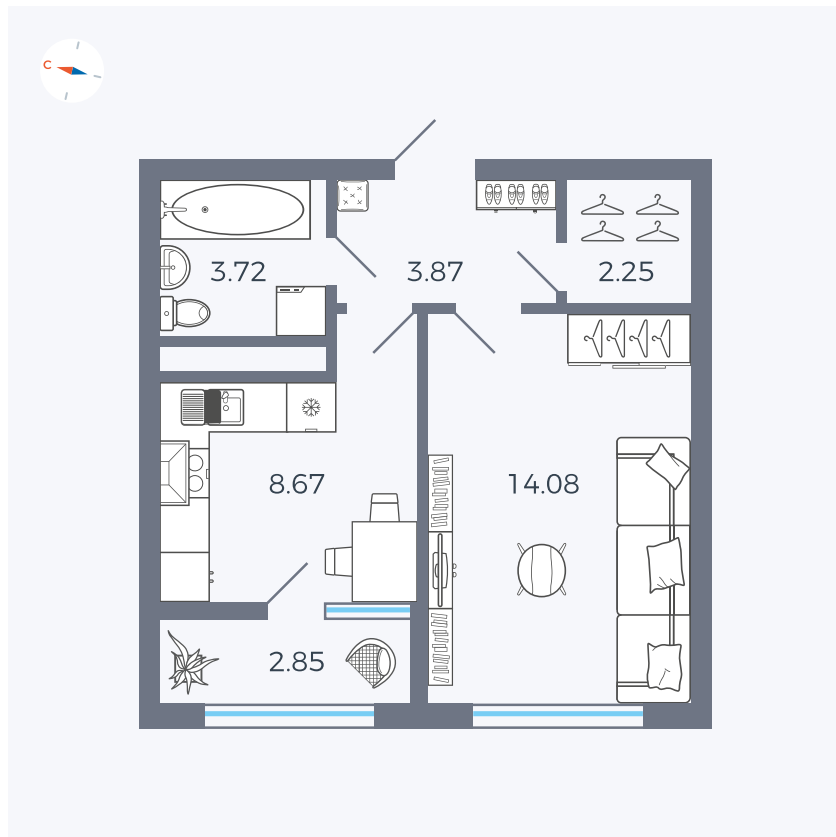

Планировка Тип 133

Квартира 259

Квартал 1.2 / Дом 2 / Секция 4 / Этаж 15

Комнат	1
Площадь	35.44 м ²
Срок сдачи	I кв. 2027
Вид из окна	Бульвар

Отделка

Цена:

0 ₪

Вы можете забронировать эту квартиру, или получить консультацию позвонив по номеру