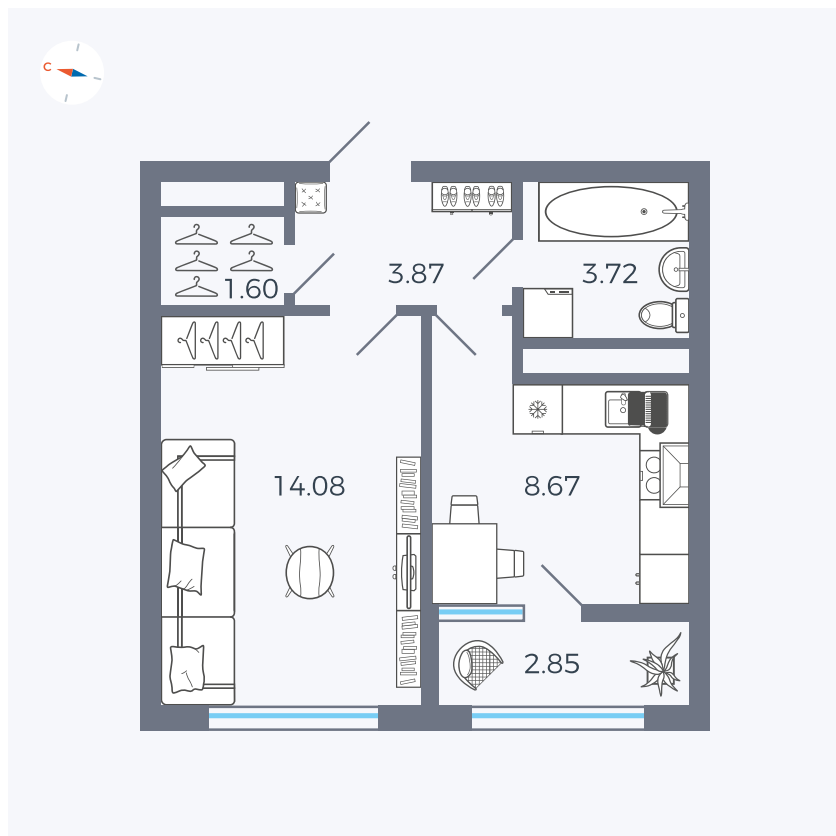

Планировка Тип 133z

Квартира 258

Квартал 1.2 / Дом 2 / Секция 4 / Этаж 15

Комнат	1
Площадь	34.79 м ²
Срок сдачи	I кв. 2027
Вид из окна	Бульвар

Отделка

Цена:

0 ₪

Вы можете забронировать эту квартиру, или получить консультацию позвонив по номеру