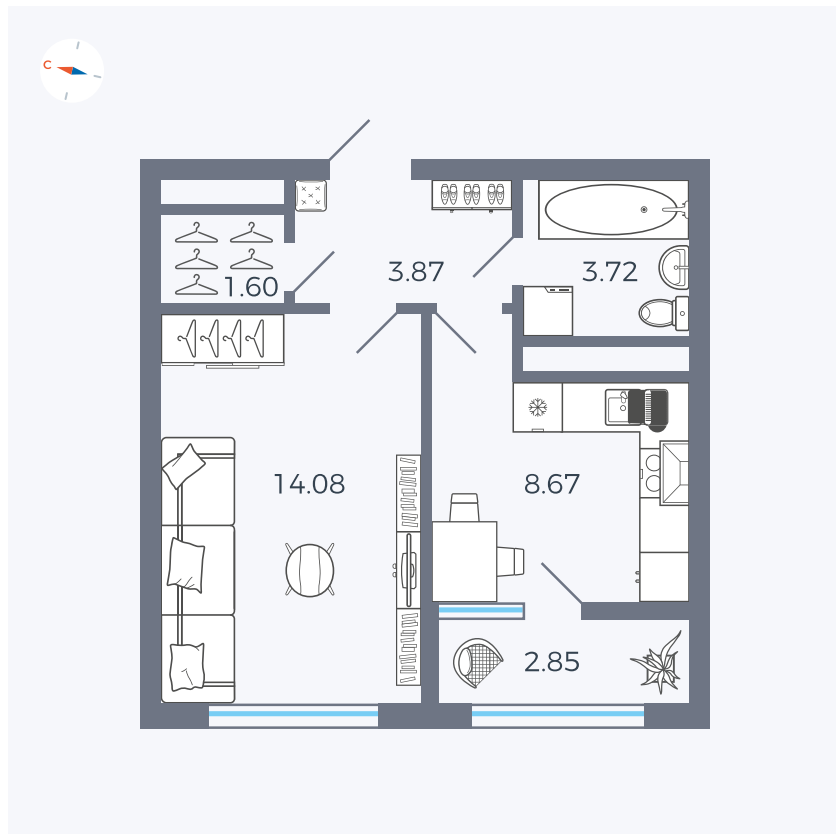

Планировка Тип 133z

Квартира 258

Квартал 1.2 / Дом 2 / Секция 4 / Этаж 15

Комнат	1
Площадь	34.79 м ²
Срок сдачи	I кв. 2027
Вид из окна	Бульвар

Отделка

Цена:

0 ₪

Вы можете забронировать эту квартиру, или получить консультацию позвонив по номеру