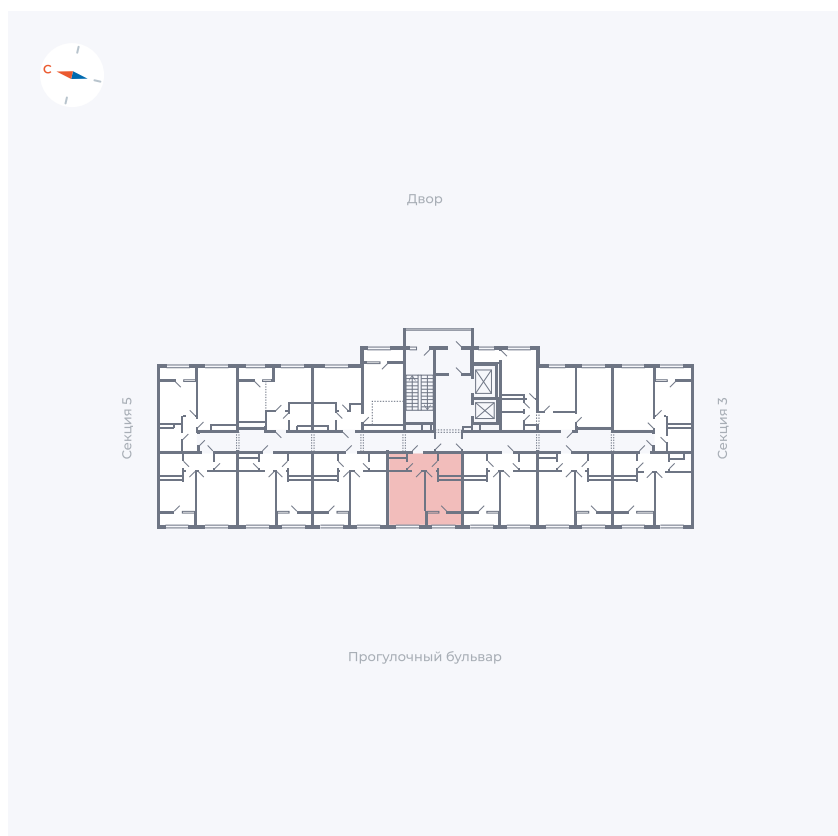

# Квартира 258

Квартал 1.2 / Дом 2 / Секция 4 / Этаж 15

Комнат	1
Площадь	34.79 м <sup>2</sup>
Срок сдачи	I кв. 2027
Вид из окна	Бульвар

## На этаже