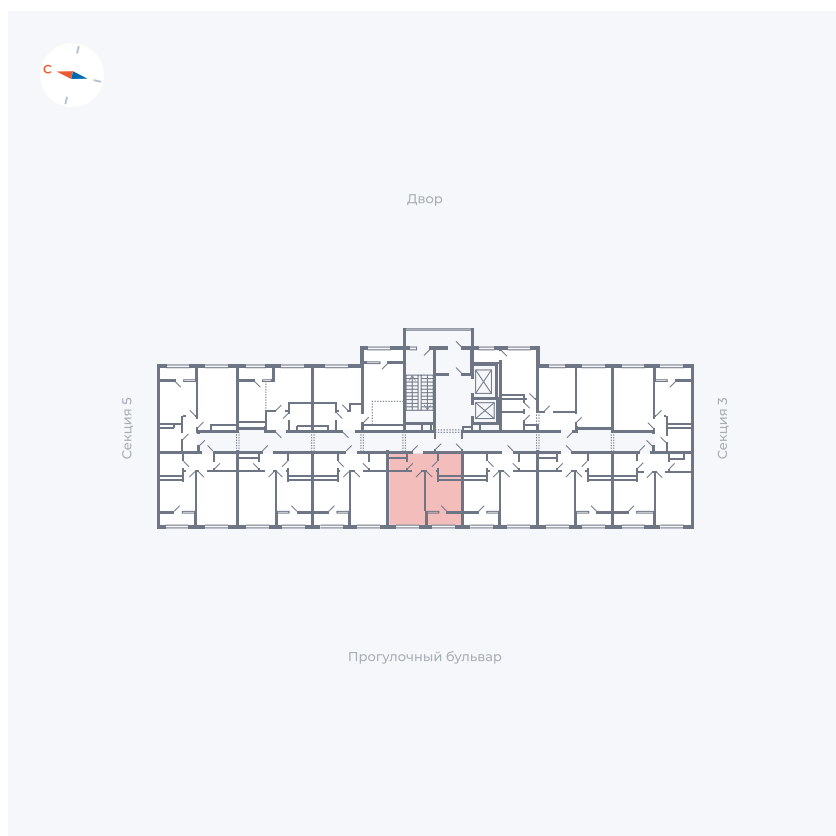

На этаже

Для заметок

Дата генерации: 23.02.2025