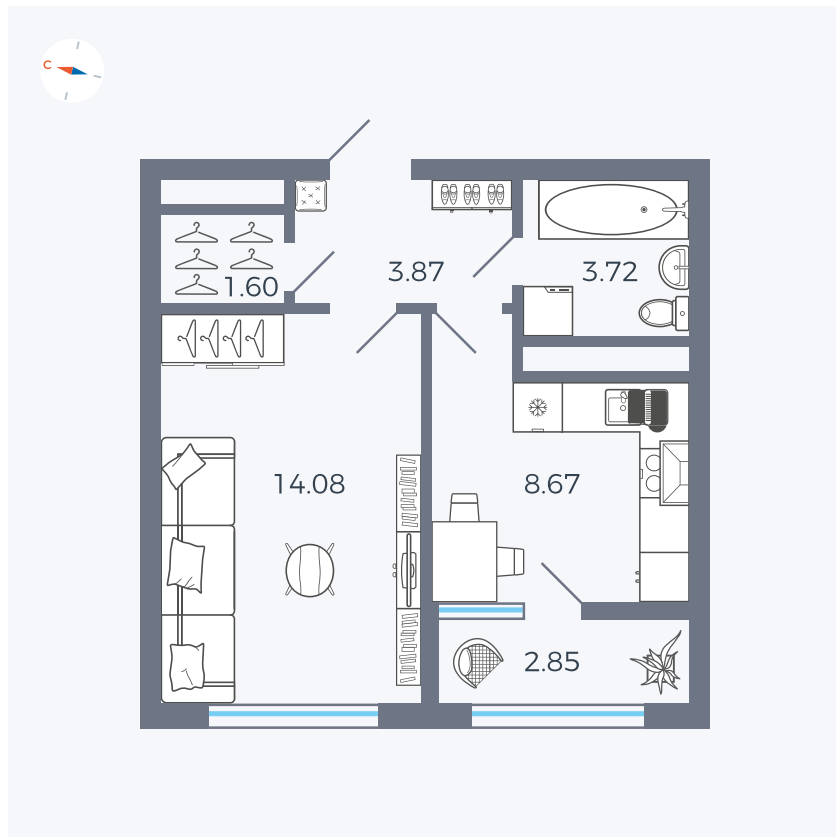

Планировка Тип 133z

Квартира 258

Квартал 1.2 / Дом 2 / Секция 4 / Этаж 15

Комнат	1
Площадь	34.79 м ²
Срок сдачи	I кв. 2027
Вид из окна	Бульвар

Отделка

Цена:

0 **₽**

Вы можете забронировать эту квартиру, или получить консультацию позвонив по номеру