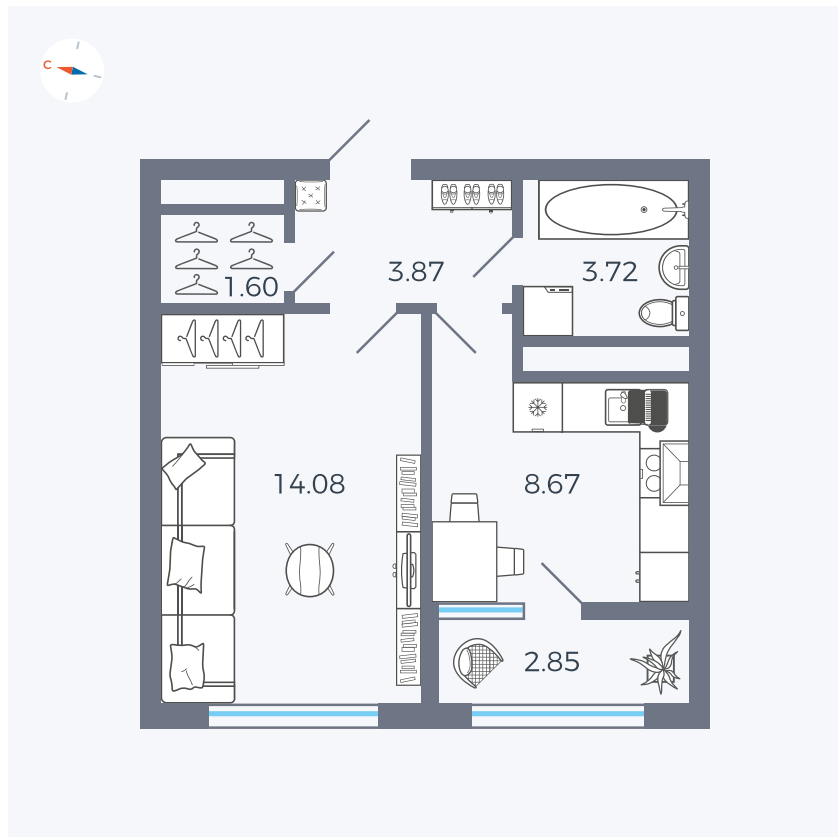

Планировка Тип 133z

# Квартира 258

Квартал 1.2 / Дом 2 / Секция 4 / Этаж 15

Комнат ..... 1

Площадь ..... 34.79 м<sup>2</sup>

Срок сдачи ..... I кв. 2027

Вид из окна ..... Бульвар