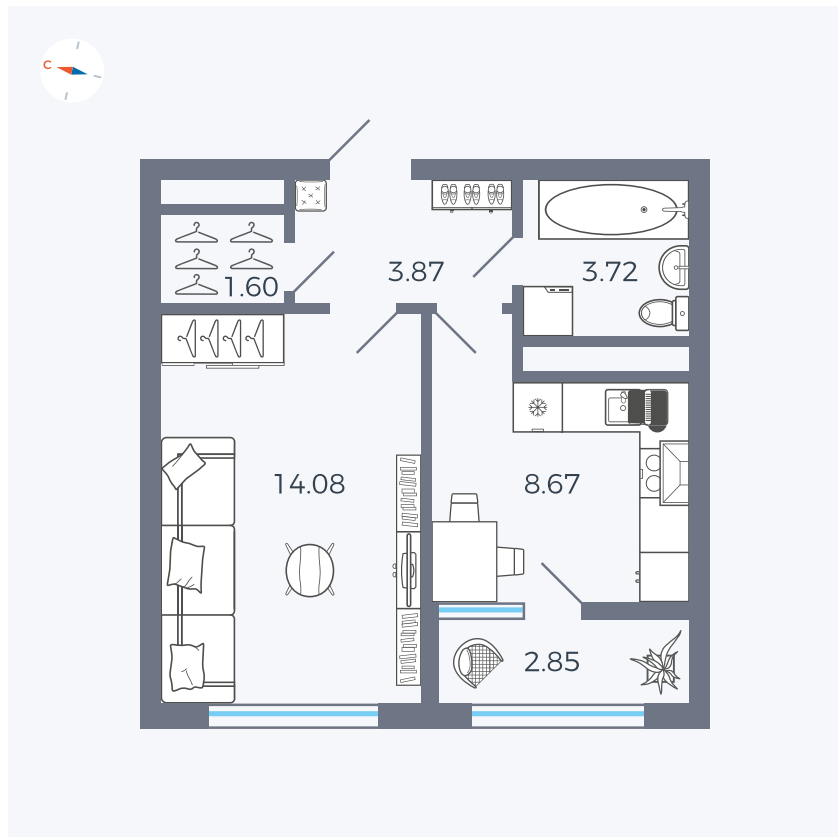

Планировка Тип 133z

# Квартира 258

Квартал 1.2 / Дом 2 / Секция 4 / Этаж 15

Комнат	1
Площадь	34.79 м <sup>2</sup>
Срок сдачи	I кв. 2027
Вид из окна	Бульвар