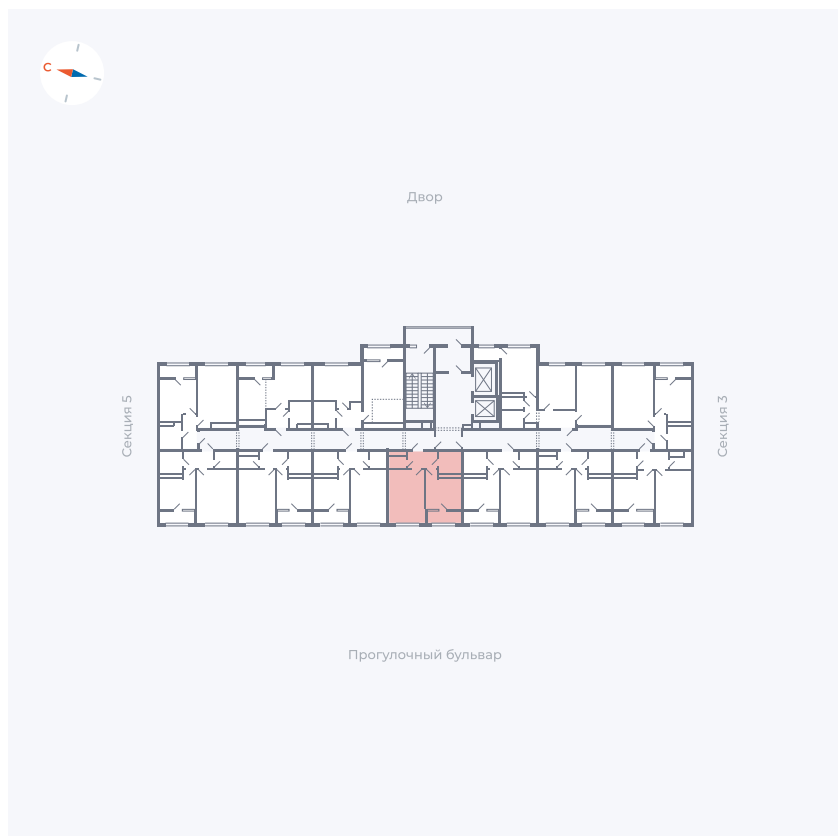

На этаже

Дата генерации: 22.12.2024