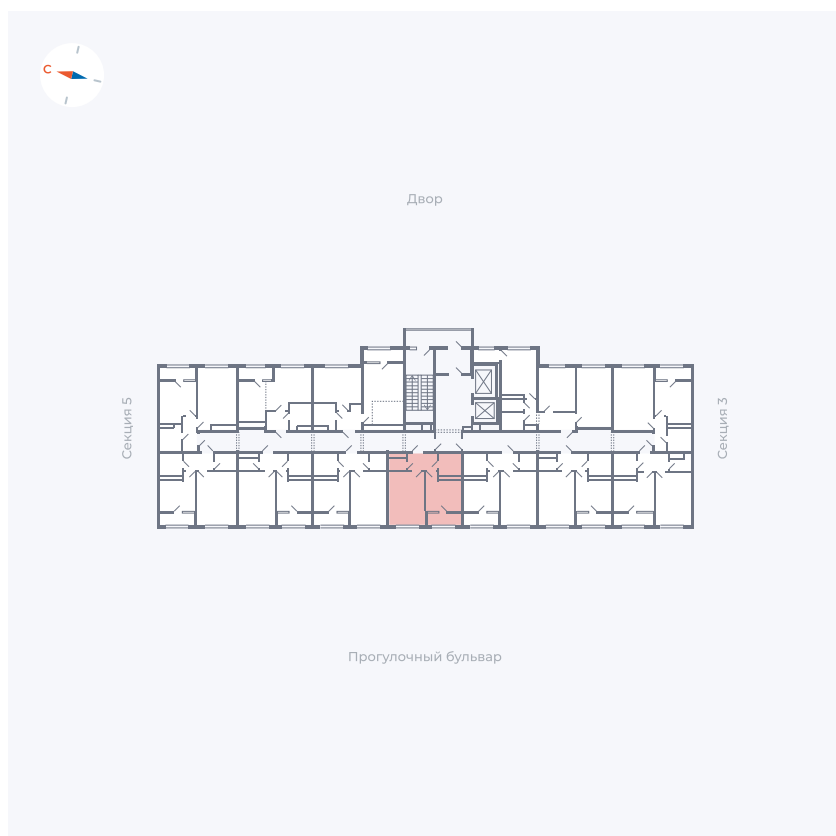

На этаже

Дата генерации: 23.01.2025