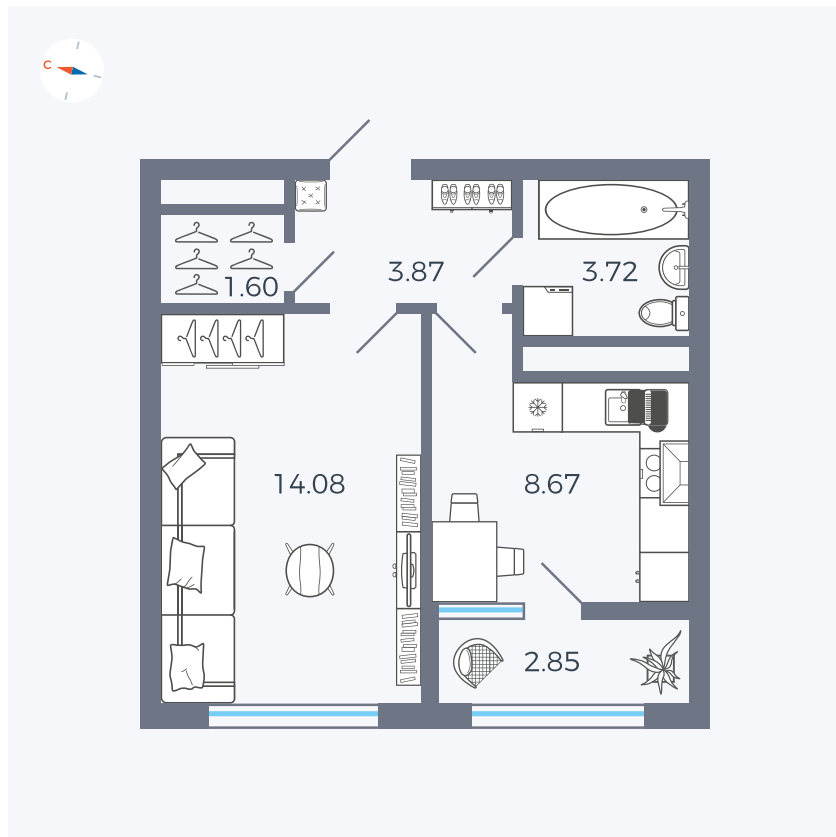

Планировка Тип 133z

Квартира 258

Квартал 1.2 / Дом 2 / Секция 4 / Этаж 15

Комнат	1
Площадь	34.79 м ²
Срок сдачи	I кв. 2027
Вид из окна	Бульвар

Отделка

Цена:

0 ₪

Вы можете забронировать эту квартиру, или получить консультацию позвонив по номеру