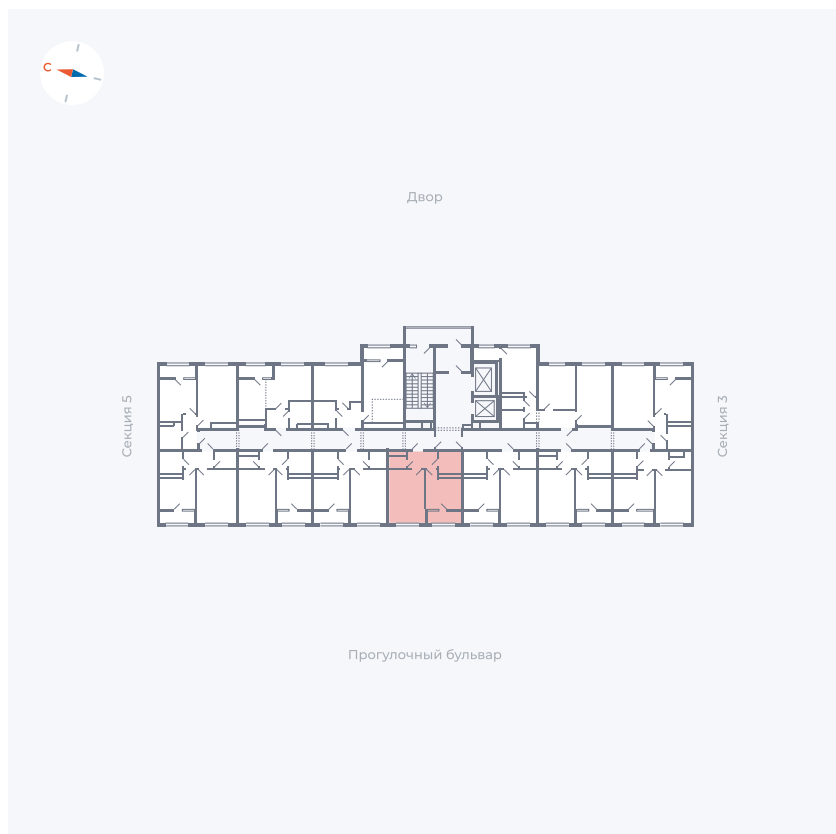

На этаже

Дата генерации: 27.04.2026