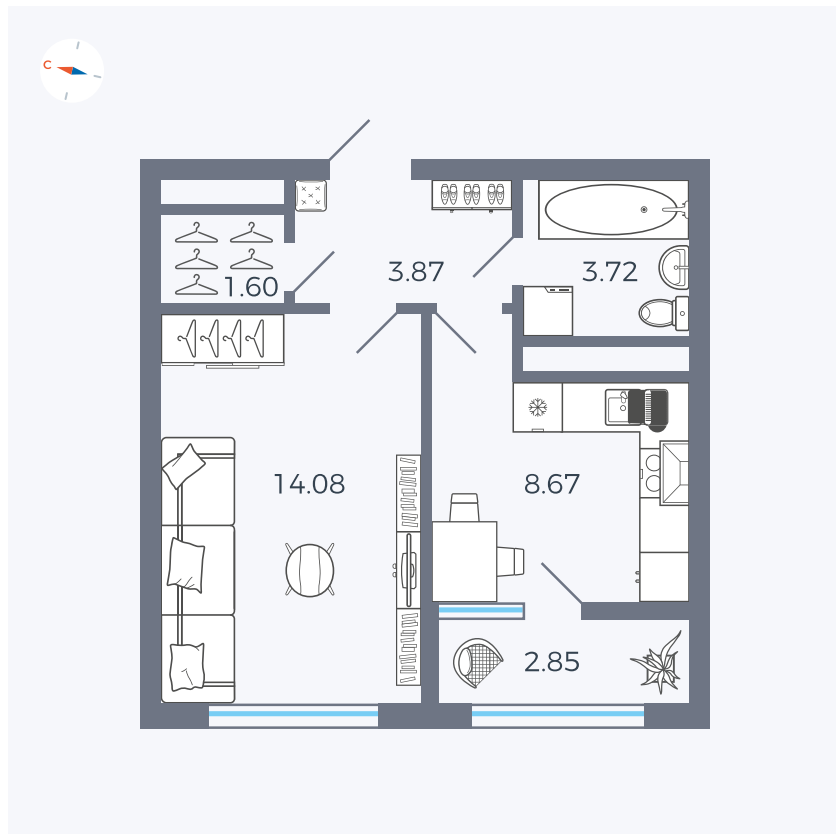

Планировка Тип 133z

Квартира 258

Квартал 1.2 / Дом 2 / Секция 4 / Этаж 15

Комнат	1
Площадь	34.79 м ²
Срок сдачи	I кв. 2027
Вид из окна	Бульвар

Отделка

Цена:

0 **₽**

Вы можете забронировать эту квартиру, или получить консультацию позвонив по номеру