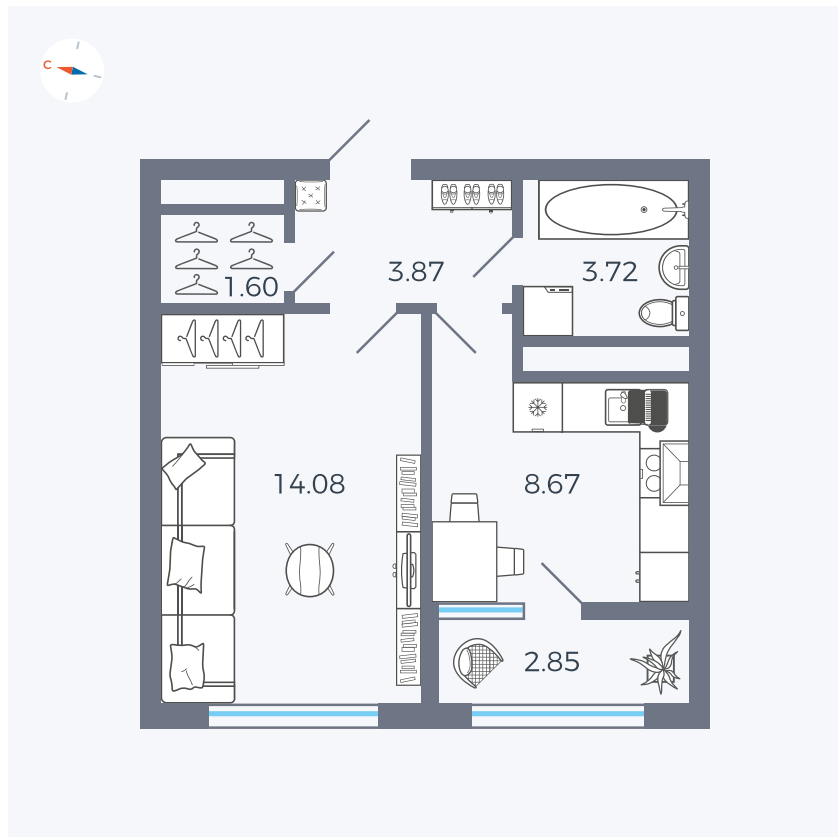

Планировка Тип 133z

Квартира 258

Квартал 1.2 / Дом 2 / Секция 4 / Этаж 15

Комнат	1
Площадь	34.79 м ²
Срок сдачи	I кв. 2027
Вид из окна	Бульвар

Отделка

Цена:

0 ₪

Вы можете забронировать эту квартиру, или получить консультацию позвонив по номеру