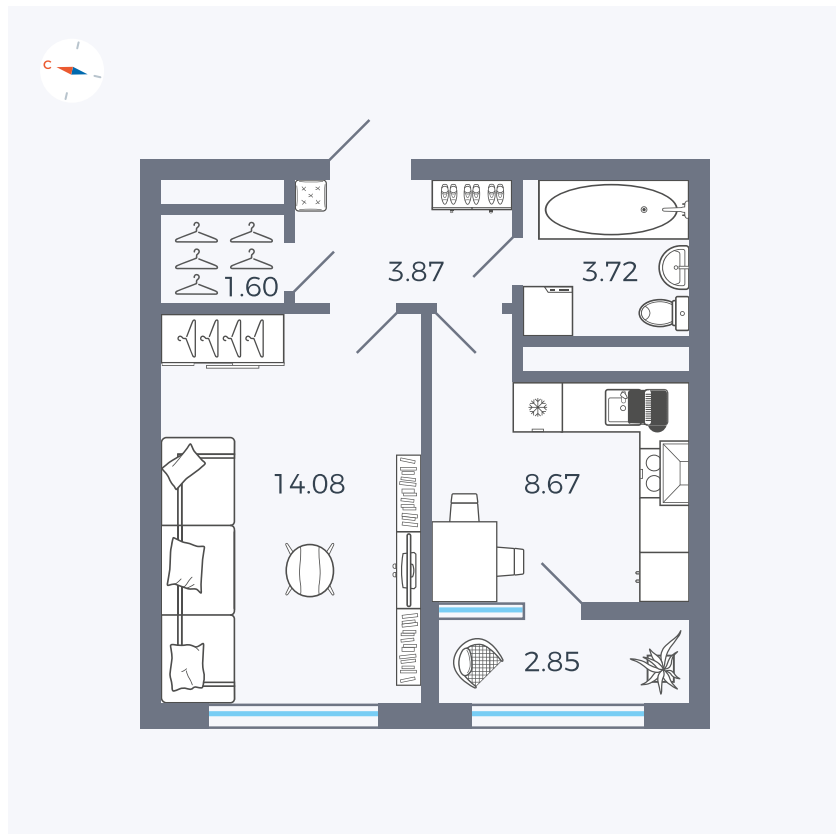

Планировка Тип 133z

# Квартира 258

Квартал 1.2 / Дом 2 / Секция 4 / Этаж 15

Комнат	1
Площадь	34.79 м <sup>2</sup>
Срок сдачи	I кв. 2027
Вид из окна	Бульвар