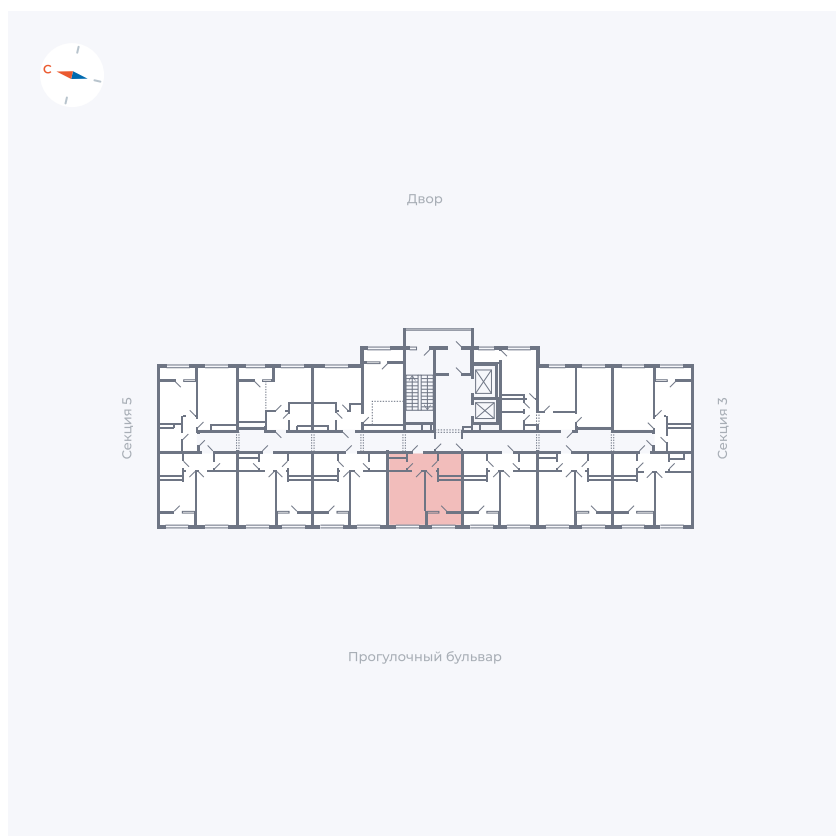

# Квартира 258

Квартал 1.2 / Дом 2 / Секция 4 / Этаж 15

Комнат	1
Площадь	34.79 м <sup>2</sup>
Срок сдачи	I кв. 2027
Вид из окна	Бульвар

## На этаже