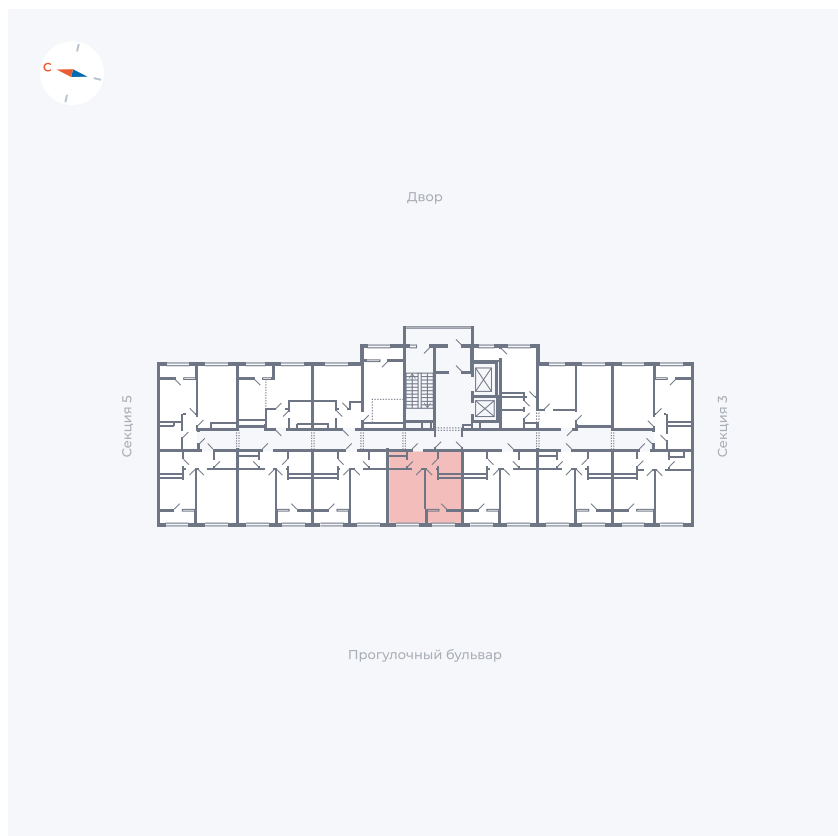

На этаже

Дата генерации: 10.04.2025