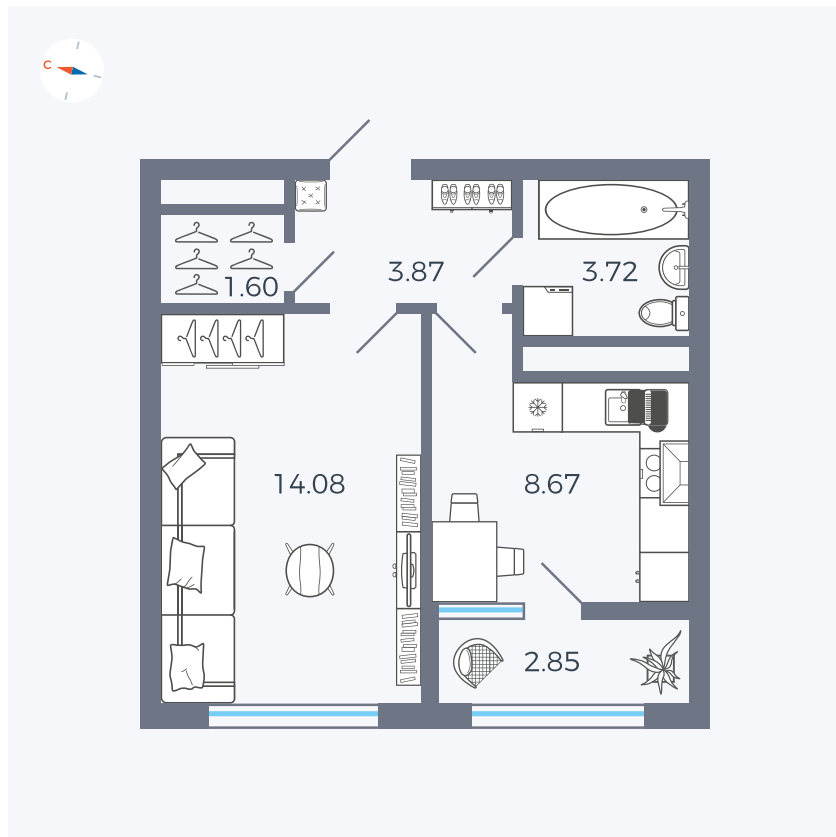

Планировка Тип 133z

# Квартира 258

Квартал 1.2 / Дом 2 / Секция 4 / Этаж 15

Комнат	1
Площадь	34.79 м <sup>2</sup>
Срок сдачи	I кв. 2027
Вид из окна	Бульвар