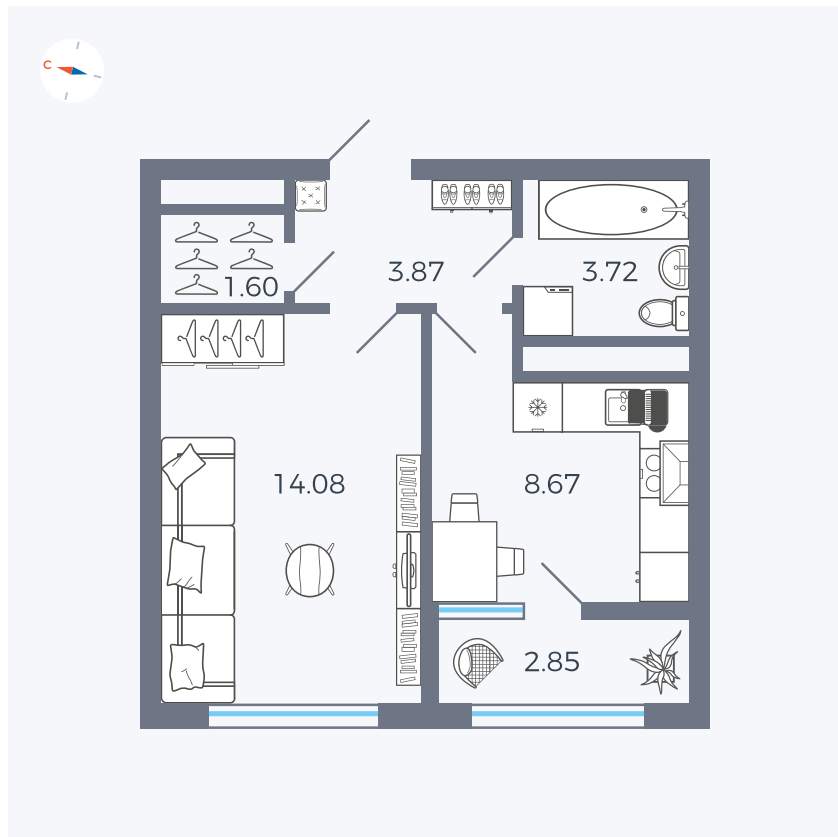

Планировка Тип 133z

Квартира 258

Квартал 1.2 / Дом 2 / Секция 4 / Этаж 15

Комнат 1

Площадь 34.79 м²

Срок сдачи I кв. 2027

Вид из окна Бульвар

Отделка