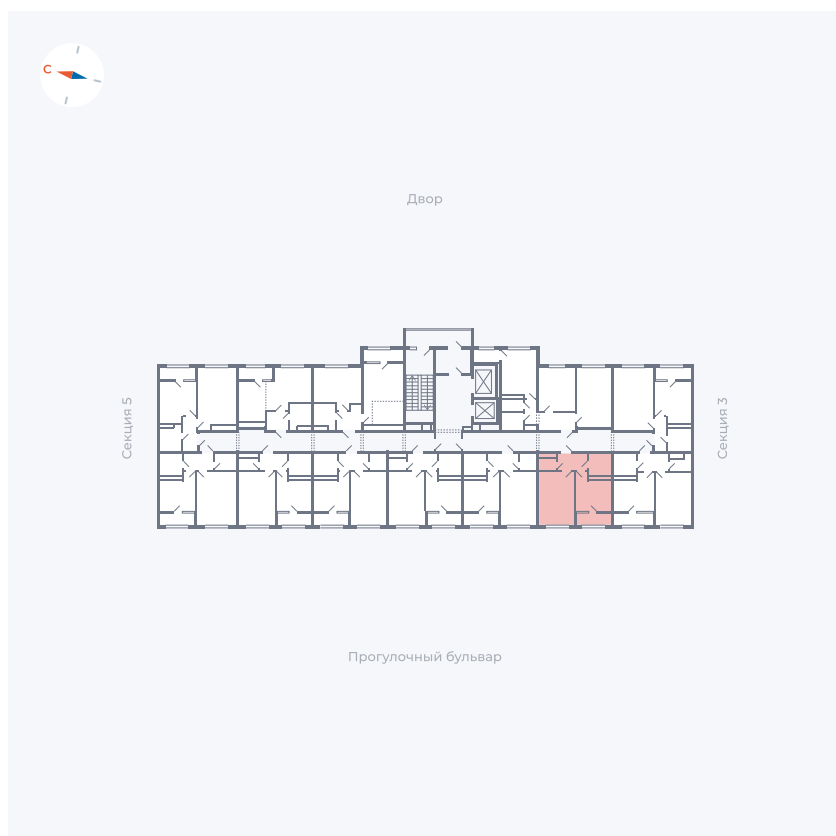

На этаже

Для заметок

Дата генерации: 28.04.2026