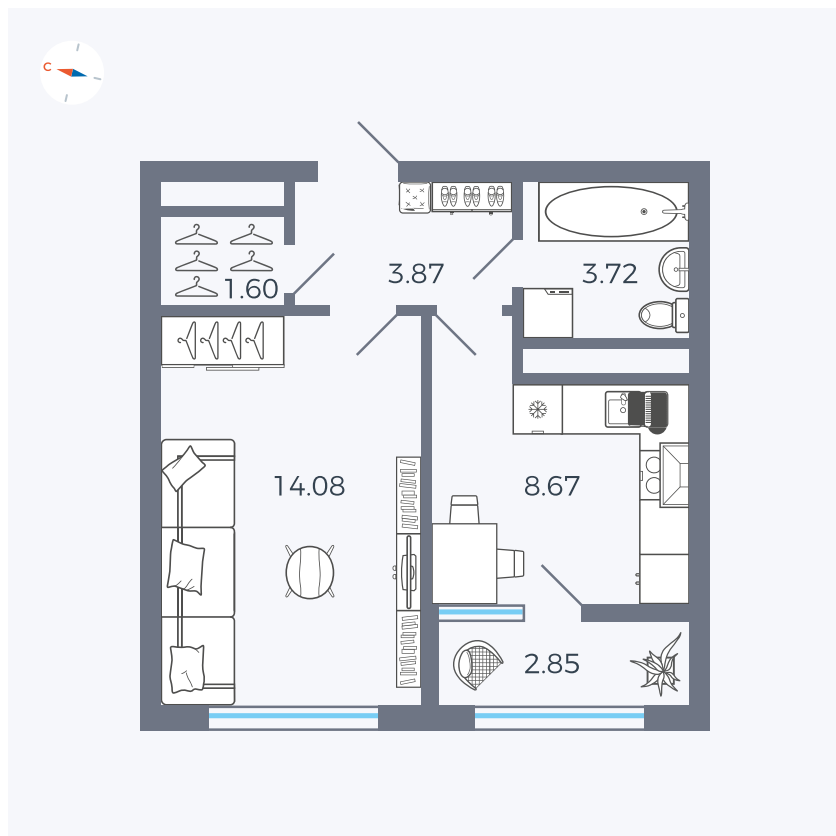

Планировка Тип 133z

Квартира 256

Квартал 1.2 / Дом 2 / Секция 4 / Этаж 15

Комнат	1
Площадь	34.79 м ²
Срок сдачи	I кв. 2027
Вид из окна	Бульвар

Отделка

Цена:

0 ₽

Вы можете забронировать эту квартиру, или получить консультацию позвонив по номеру