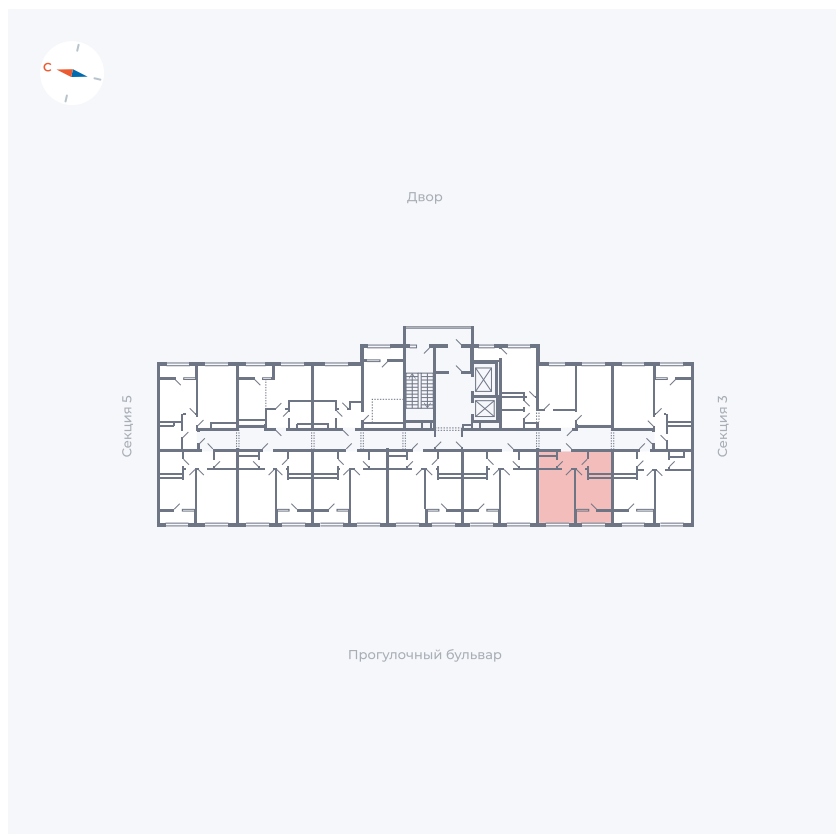

# Квартира 256

Квартал 1.2 / Дом 2 / Секция 4 / Этаж 15

Комнат	1
Площадь	34.79 м <sup>2</sup>
Срок сдачи	I кв. 2027
Вид из окна	Бульвар

## На этаже