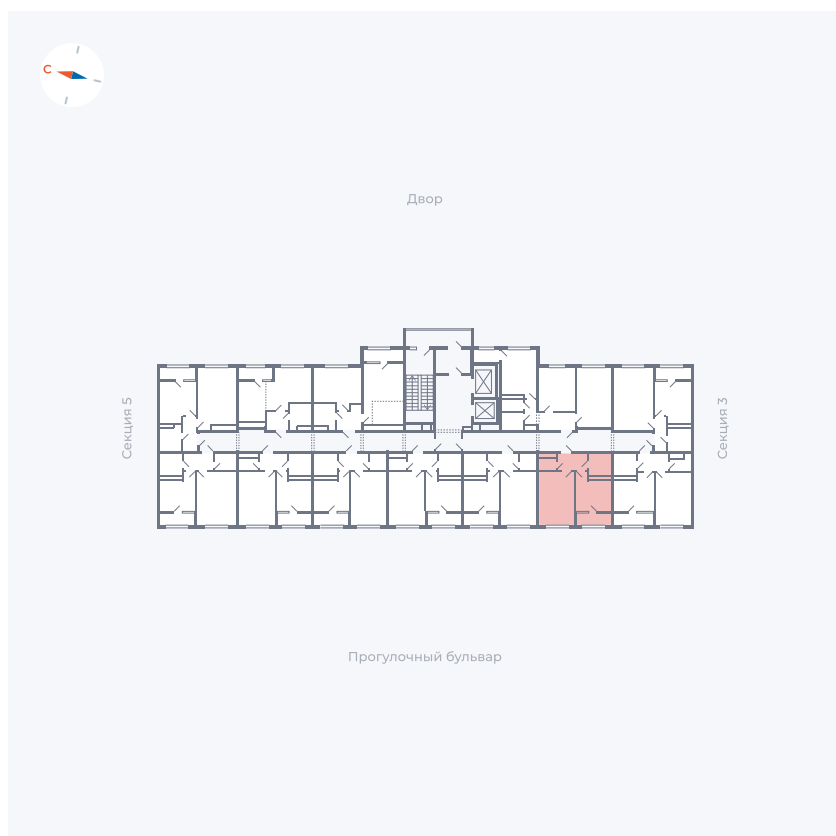

На этаже

Для заметок

Дата генерации: 04.04.2025