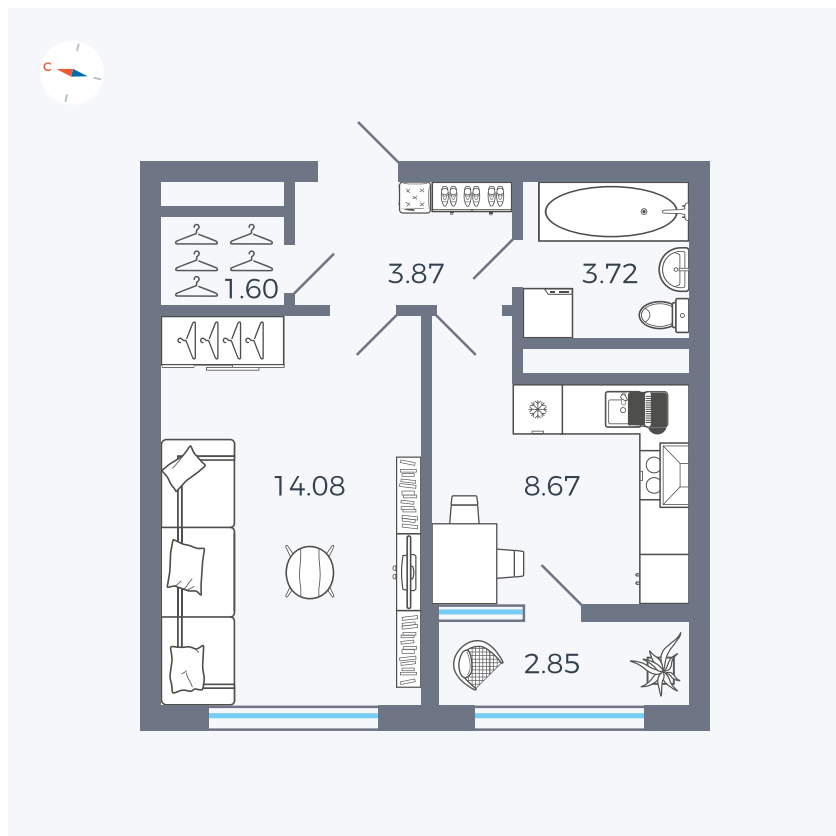

Планировка Тип 133z

Квартира 256

Квартал 1.2 / Дом 2 / Секция 4 / Этаж 15

Комнат	1
Площадь	34.79 м ²
Срок сдачи	I кв. 2027
Вид из окна	Бульвар

Отделка

Цена:

0 **₽**

Вы можете забронировать эту квартиру, или получить консультацию позвонив по номеру