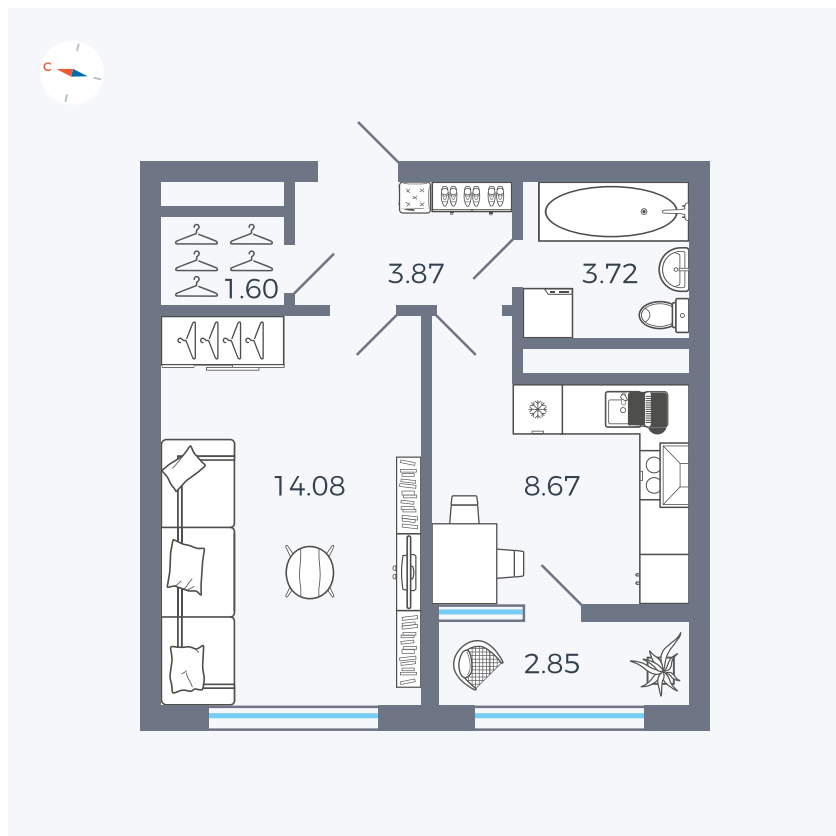

Планировка Тип 133z

# Квартира 256

Квартал 1.2 / Дом 2 / Секция 4 / Этаж 15

Комнат	1
Площадь	34.79 м <sup>2</sup>
Срок сдачи	I кв. 2027
Вид из окна	Бульвар