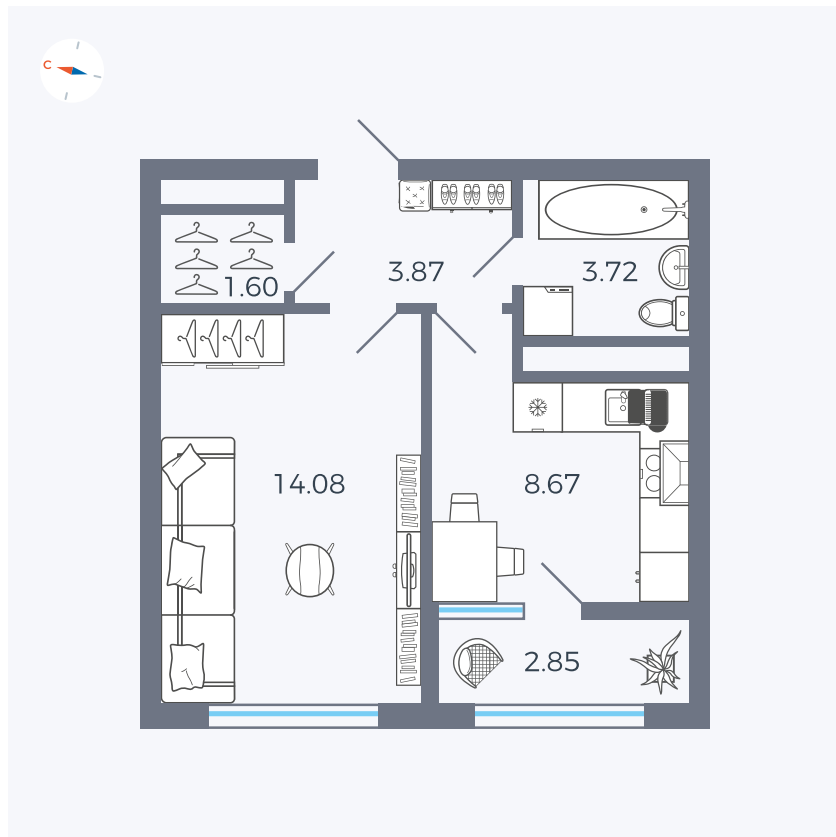

Планировка Тип 133z

# Квартира 256

Квартал 1.2 / Дом 2 / Секция 4 / Этаж 15

Комнат	1
Площадь	34.79 м <sup>2</sup>
Срок сдачи	I кв. 2027
Вид из окна	Бульвар