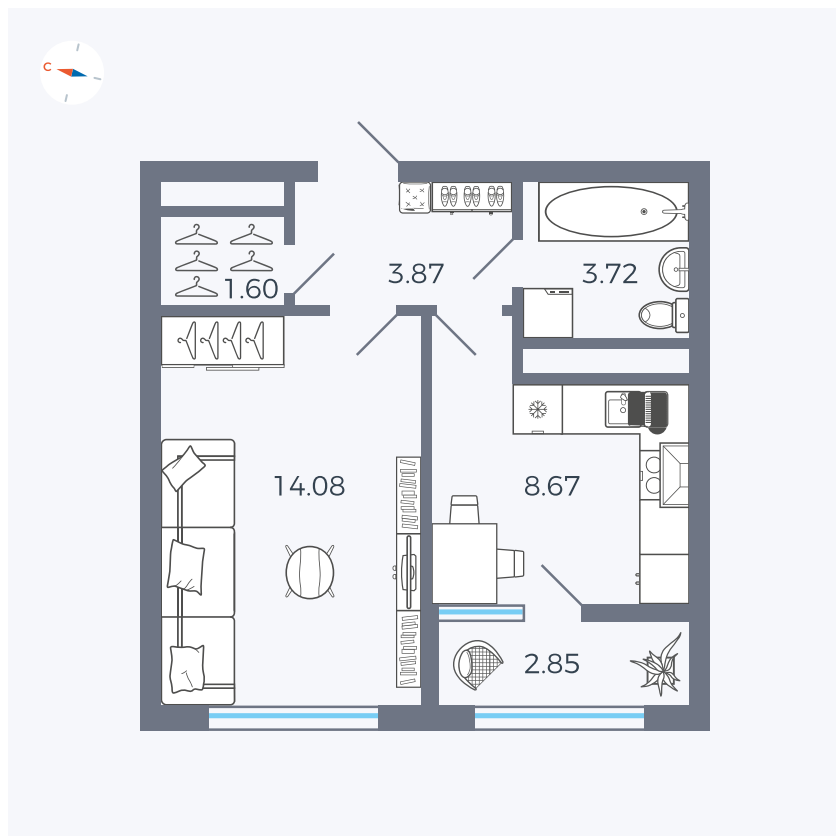

Планировка Тип 133z

Квартира 256

Квартал 1.2 / Дом 2 / Секция 4 / Этаж 15

Комнат	1
Площадь	34.79 м²
Срок сдачи	I кв. 2027
Вид из окна	Бульвар

Отделка

Цена:

0 Р

Вы можете забронировать эту квартиру, или получить консультацию позвонив по номеру