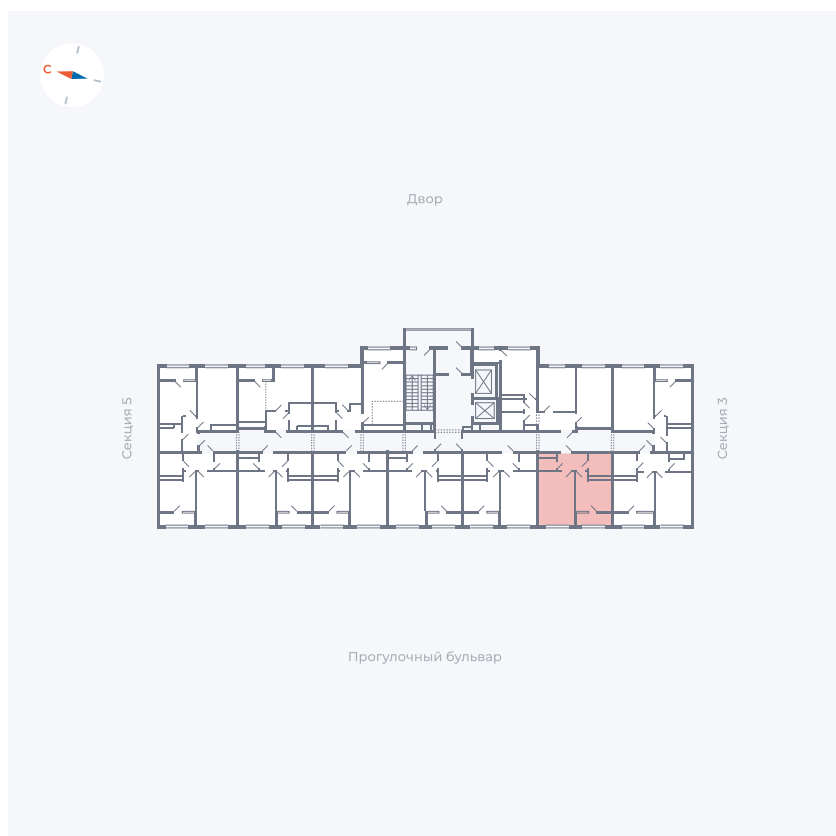

# Квартира 256

Квартал 1.2 / Дом 2 / Секция 4 / Этаж 15

Комнат	1
Площадь	34.79 м <sup>2</sup>
Срок сдачи	I кв. 2027
Вид из окна	Бульвар

## На этаже