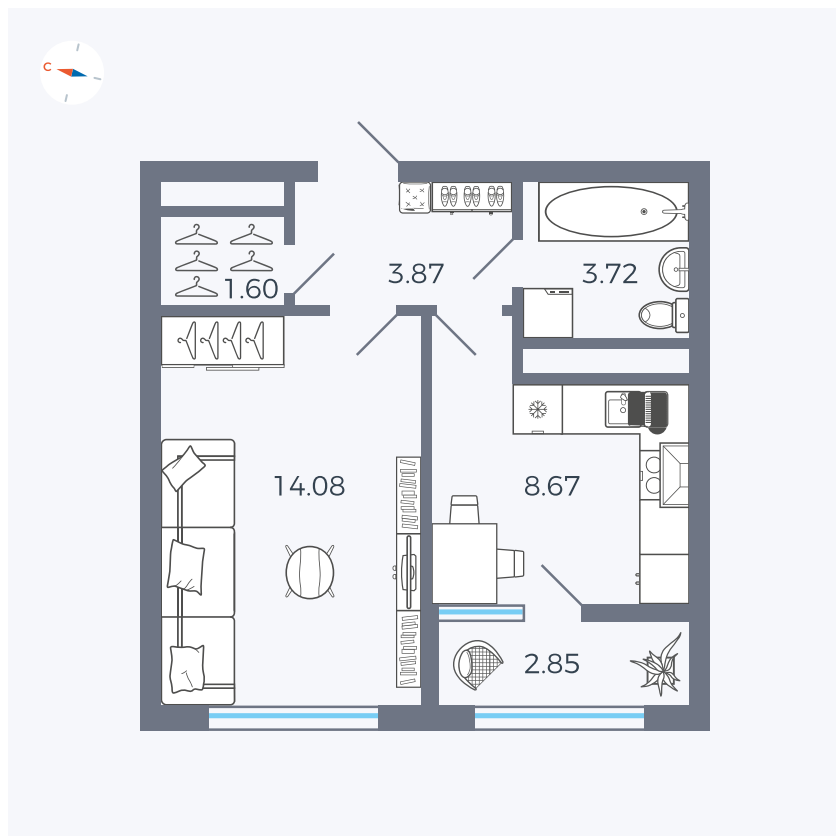

Планировка Тип 133z

Квартира 256

Квартал 1.2 / Дом 2 / Секция 4 / Этаж 15

Комнат 1

Площадь 34.79 м²

Срок сдачи I кв. 2027

Вид из окна Бульвар

Отделка