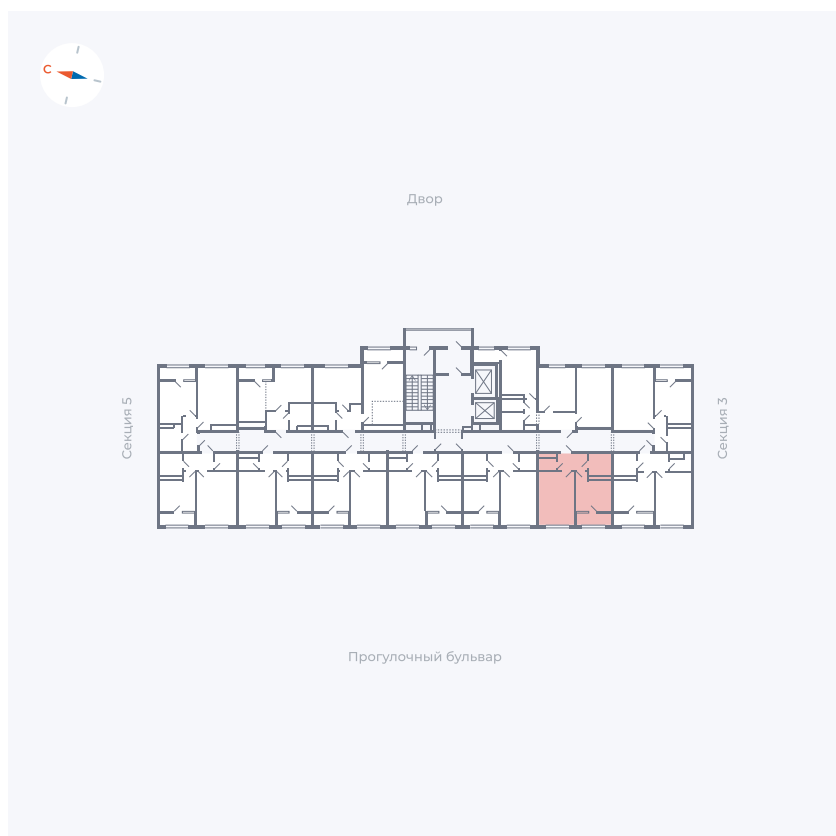

На этаже

Дата генерации: 22.12.2024