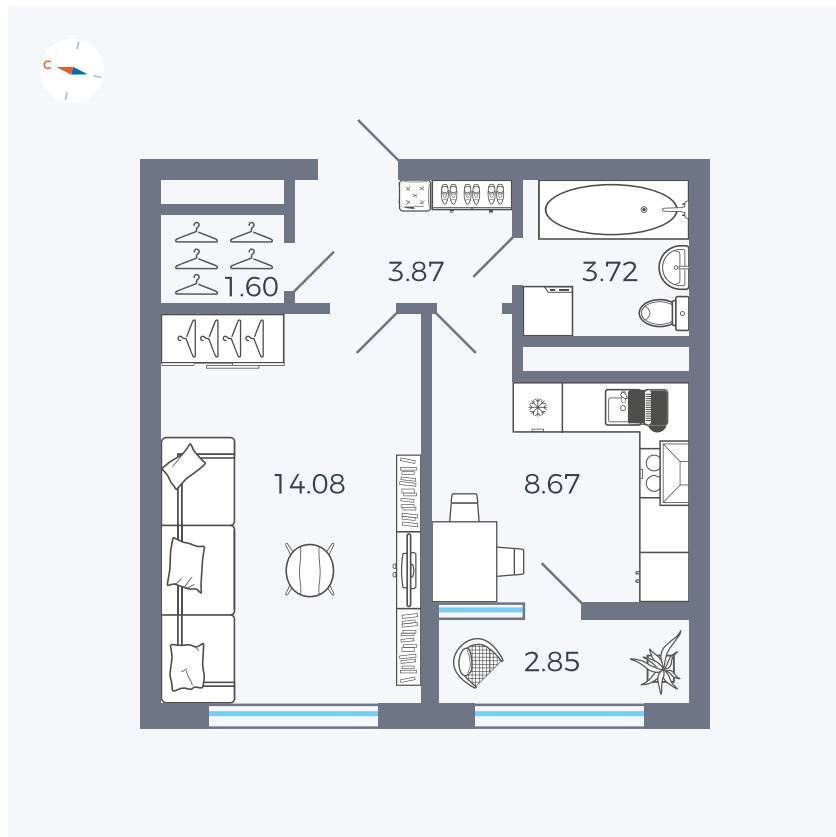

Планировка Тип 133z

Квартира 256

Квартал 1.2 / Дом 2 / Секция 4 / Этаж 15

Комнат 1

Площадь 34.79 м²

Срок сдачи I кв. 2027

Вид из окна Бульвар

Отделка