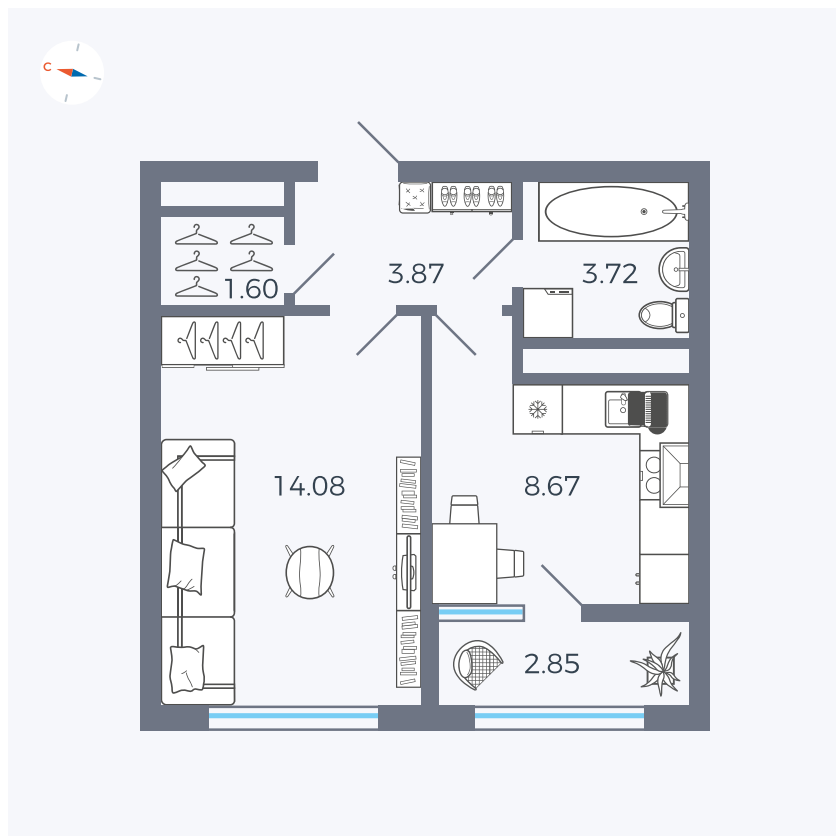

Планировка Тип 133z

Квартира 256

Квартал 1.2 / Дом 2 / Секция 4 / Этаж 15

Комнат	1
Площадь	34.79 м ²
Срок сдачи	I кв. 2027
Вид из окна	Бульвар

Отделка

Цена:

0 ₪

Вы можете забронировать эту квартиру, или получить консультацию позвонив по номеру