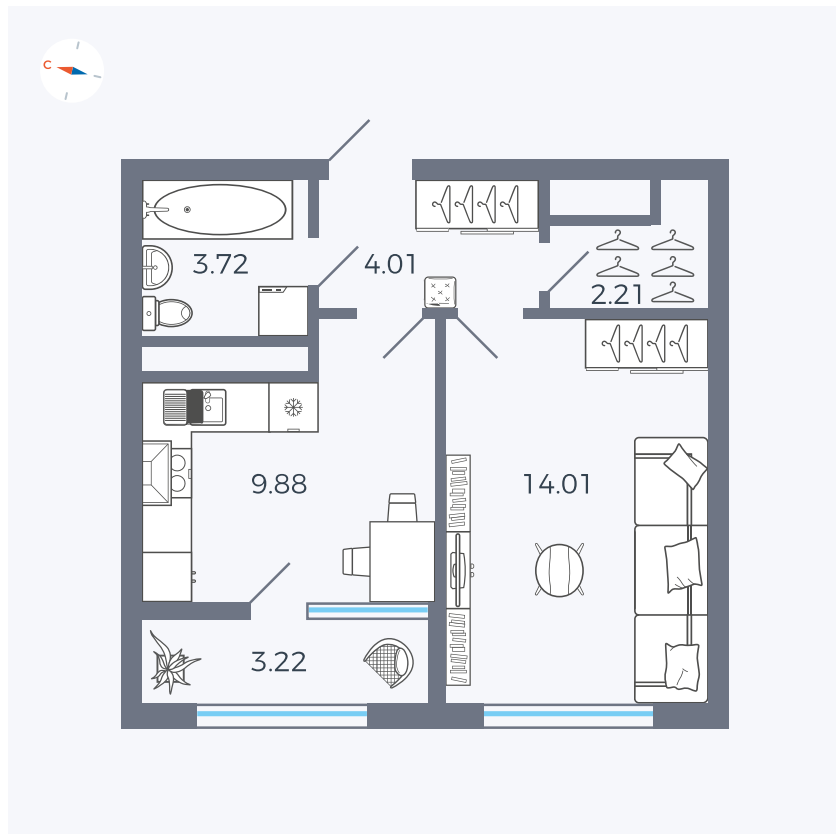

Планировка Тип 133

Квартира 255

Квартал 1.2 / Дом 2 / Секция 4 / Этаж 15

Комнат	1
Площадь	37.05 м ²
Срок сдачи	I кв. 2027
Вид из окна	Бульвар

Отделка

Цена:

0 ₪

Вы можете забронировать эту квартиру, или получить консультацию позвонив по номеру