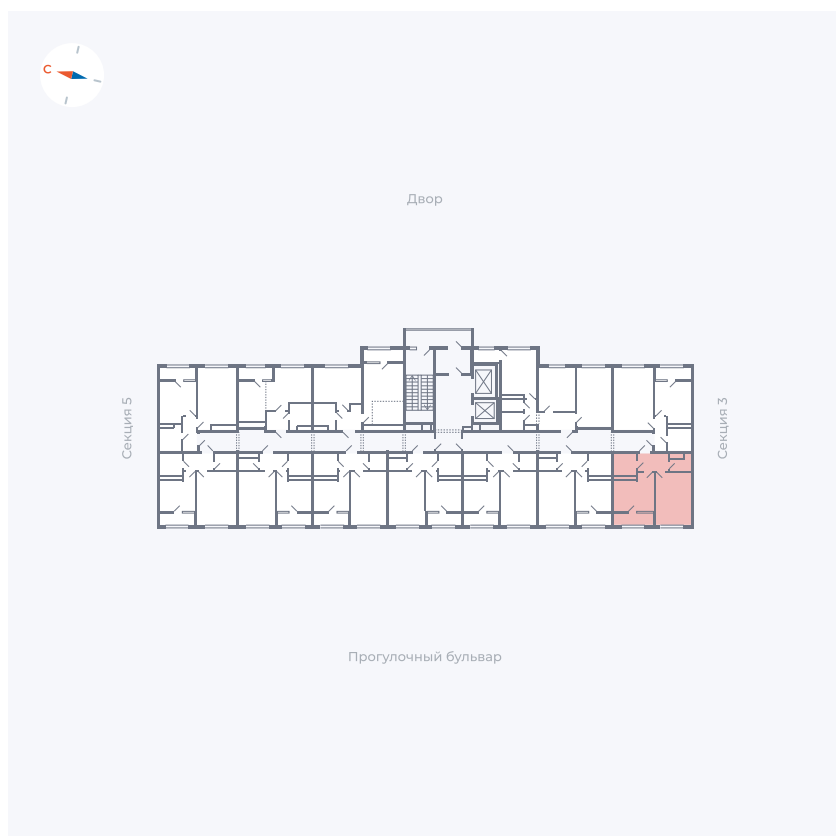

На этаже

Дата генерации: 04.02.2025