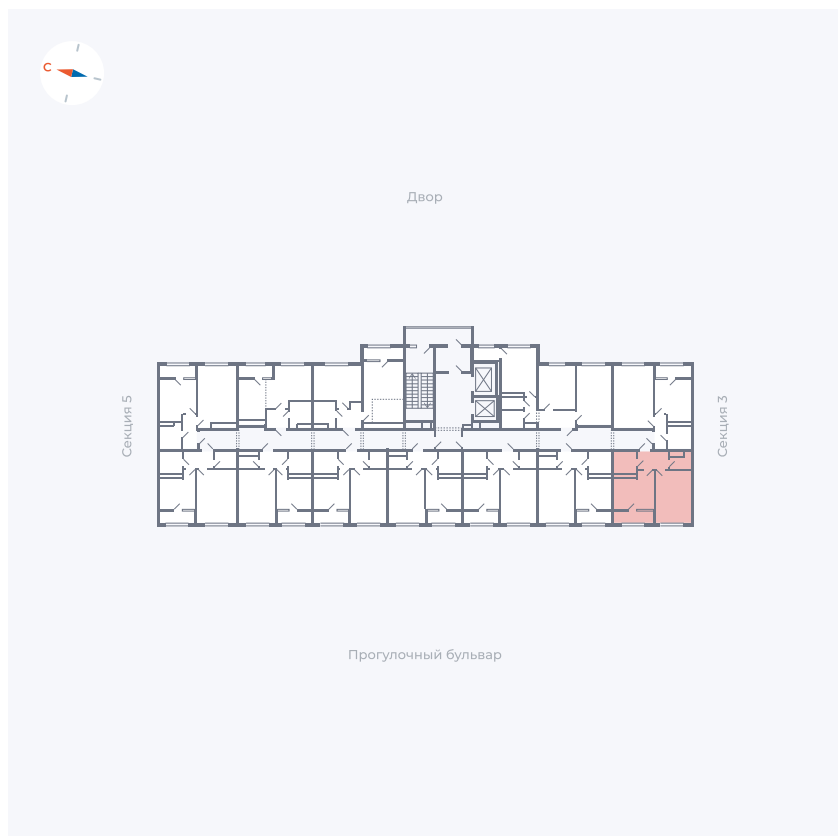

На этаже

Для заметок

Дата генерации: 04.04.2025