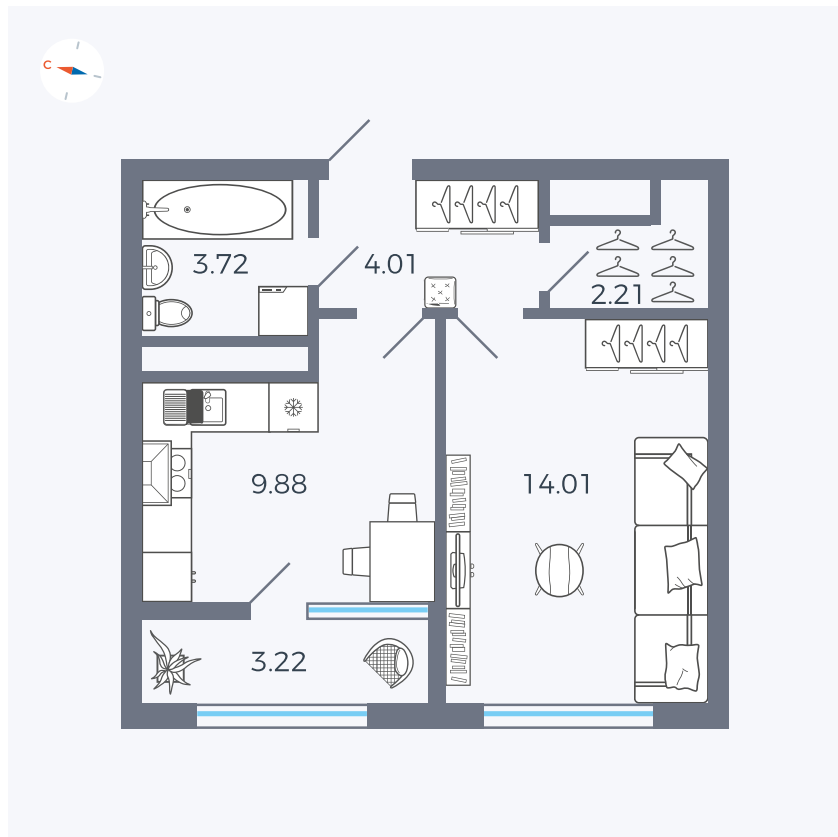

Планировка Тип 133

# Квартира 255

Квартал 1.2 / Дом 2 / Секция 4 / Этаж 15

Комнат	1
Площадь	37.05 м <sup>2</sup>
Срок сдачи	I кв. 2027
Вид из окна	Бульвар