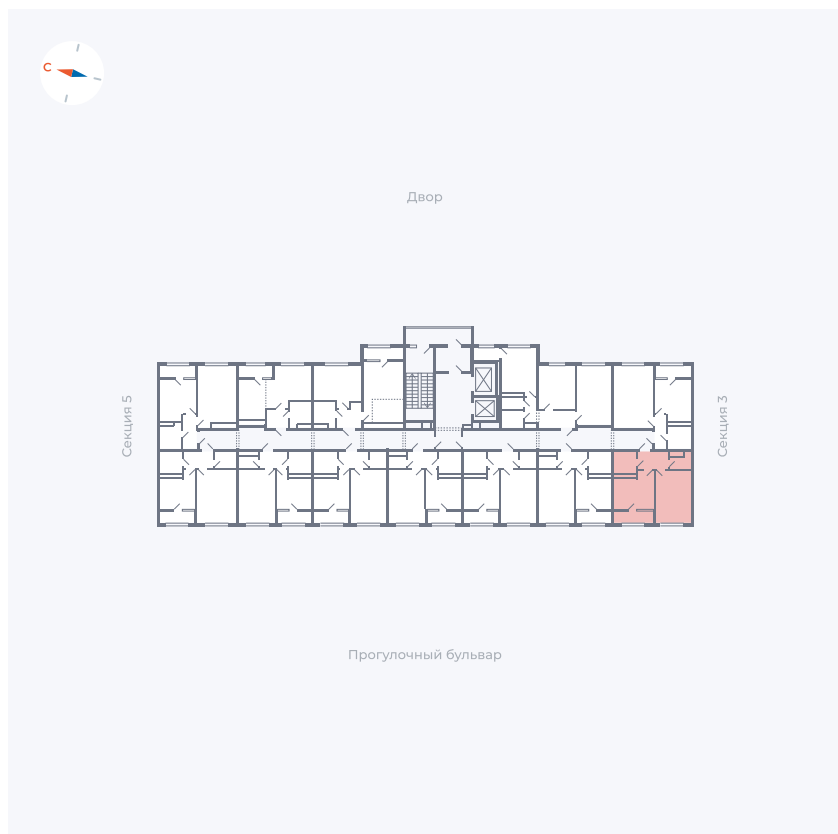

На этаже

Дата генерации: 05.01.2025