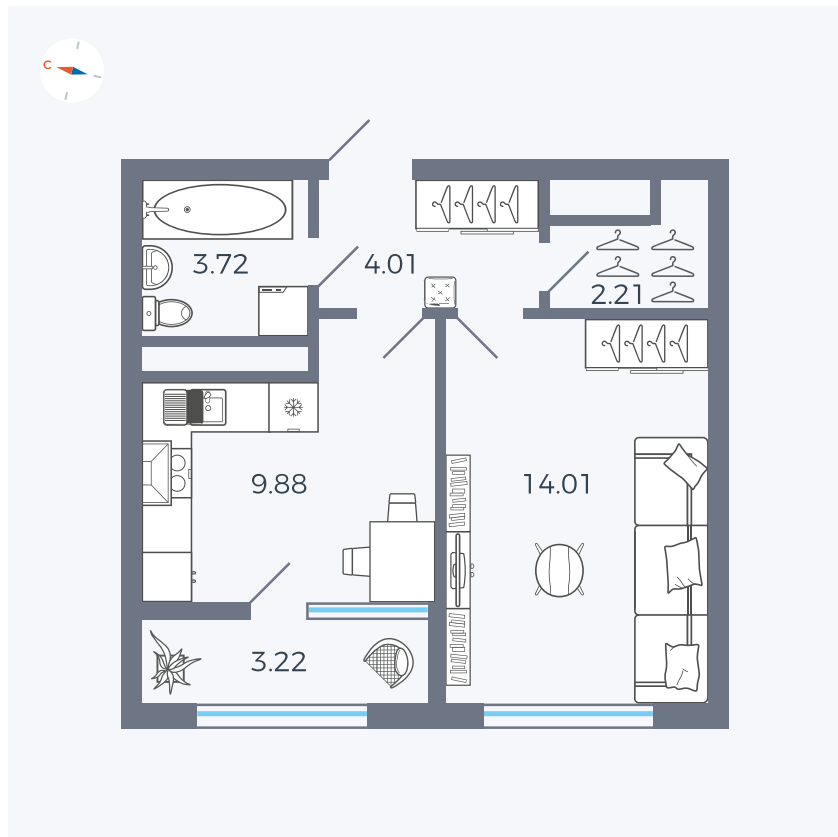

Планировка Тип 133

Квартира 255

Квартал 1.2 / Дом 2 / Секция 4 / Этаж 15

Комнат	1
Площадь	37.05 м ²
Срок сдачи	I кв. 2027
Вид из окна	Бульвар

Отделка

Цена:

0 ₪

Вы можете забронировать эту квартиру, или получить консультацию позвонив по номеру