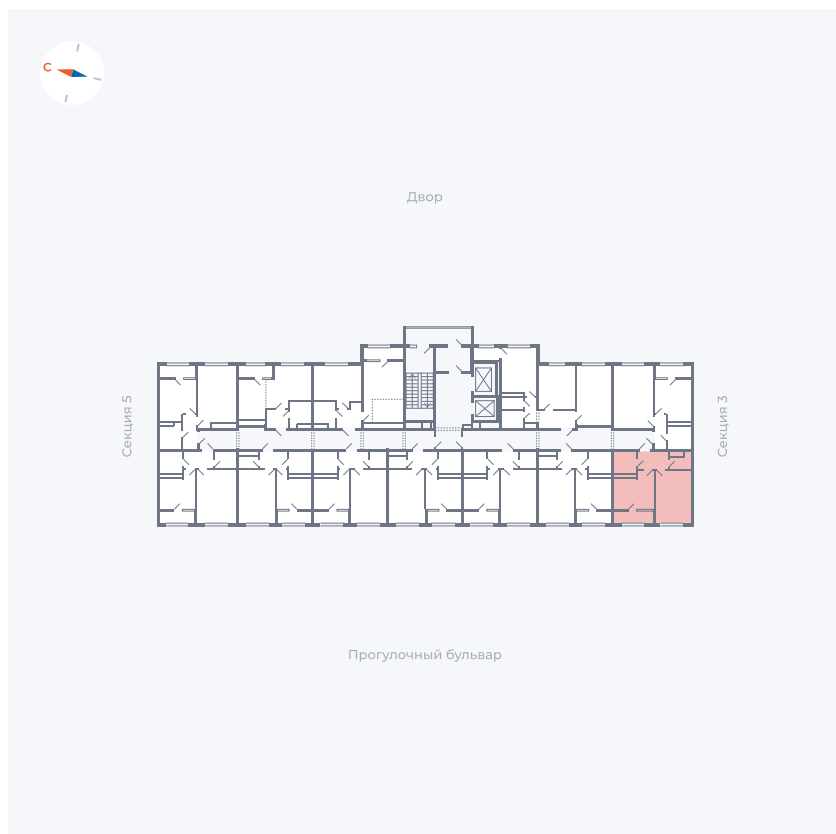

На этаже

Дата генерации: 04.04.2025