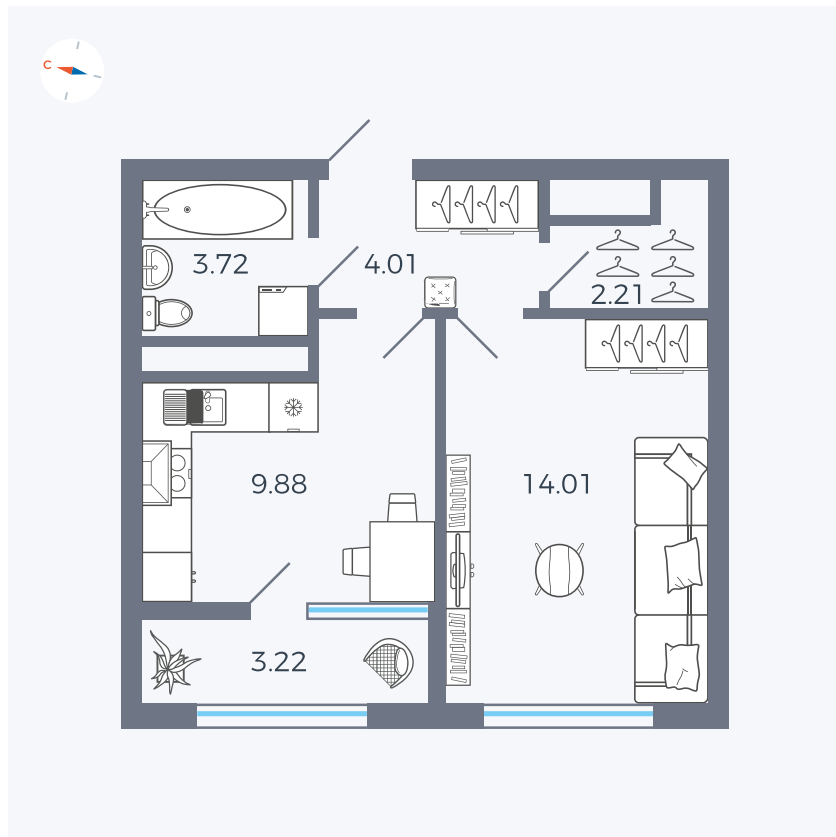

Планировка Тип 133

Квартира 255

Квартал 1.2 / Дом 2 / Секция 4 / Этаж 15

| | |
|-------------|----------------------|
| Комнат | 1 |
| Площадь | 37.05 м ² |
| Срок сдачи | I кв. 2027 |
| Вид из окна | Бульвар |