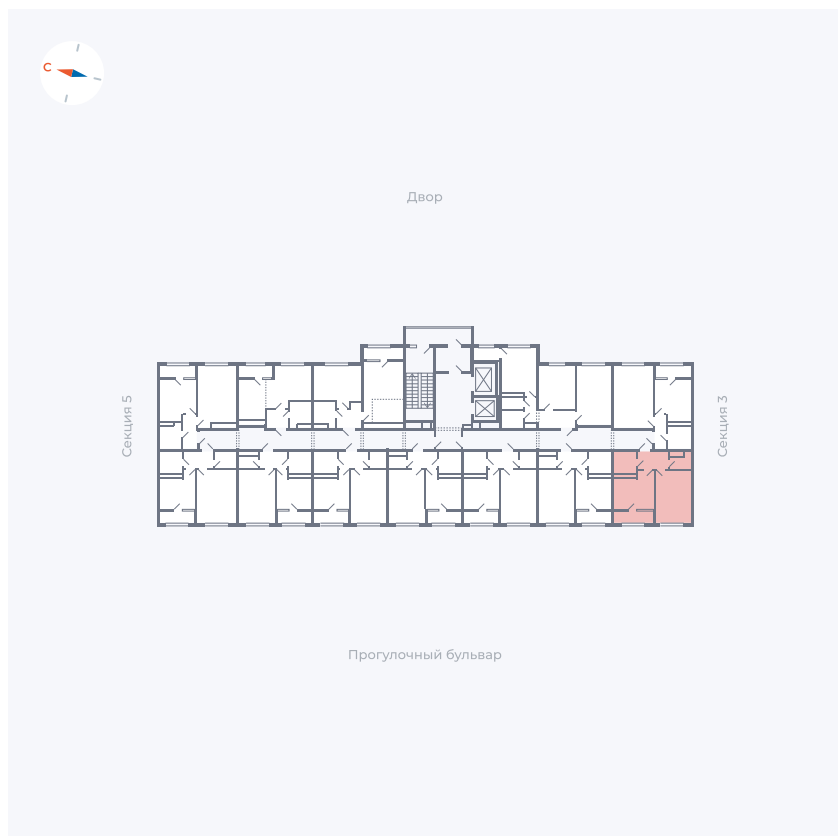

На этаже

Дата генерации: 04.02.2025