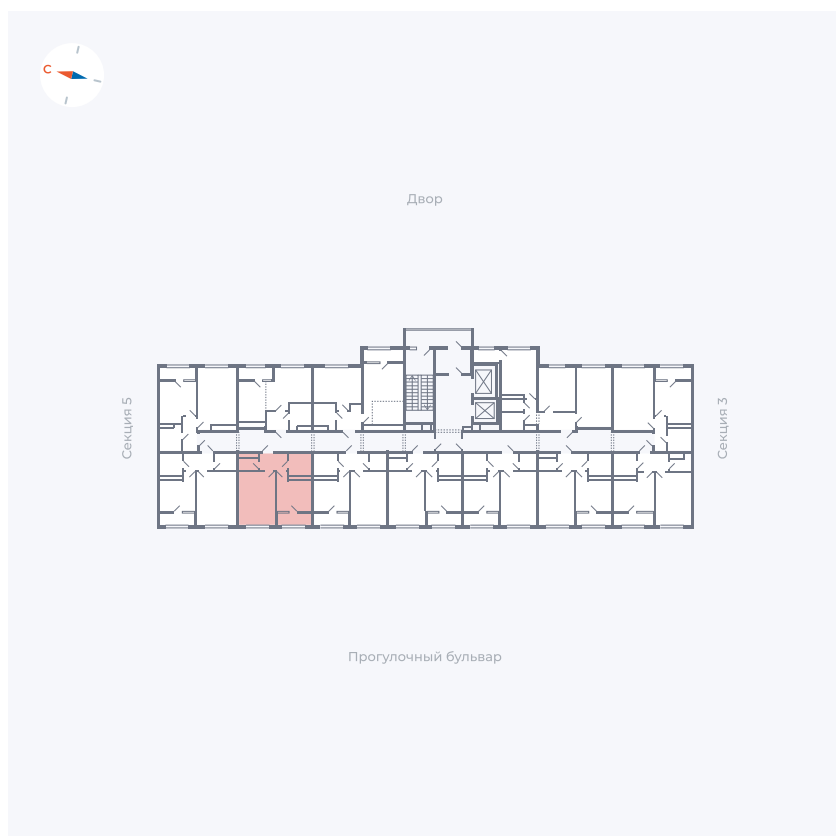

# Квартира 248

Квартал 1.2 / Дом 2 / Секция 4 / Этаж 14

Комнат	1
Площадь	34.71 м <sup>2</sup>
Срок сдачи	I кв. 2027
Вид из окна	Бульвар