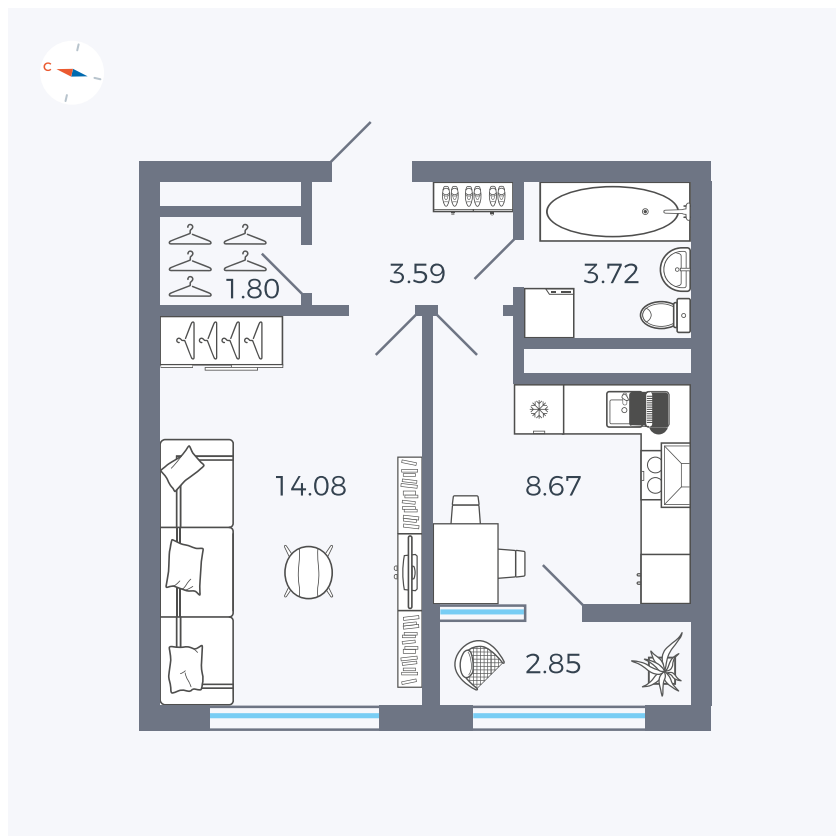

Планировка Тип 133z

# Квартира 248

Квартал 1.2 / Дом 2 / Секция 4 / Этаж 14

Комнат	1
Площадь	34.71 м <sup>2</sup>
Срок сдачи	I кв. 2027
Вид из окна	Бульвар