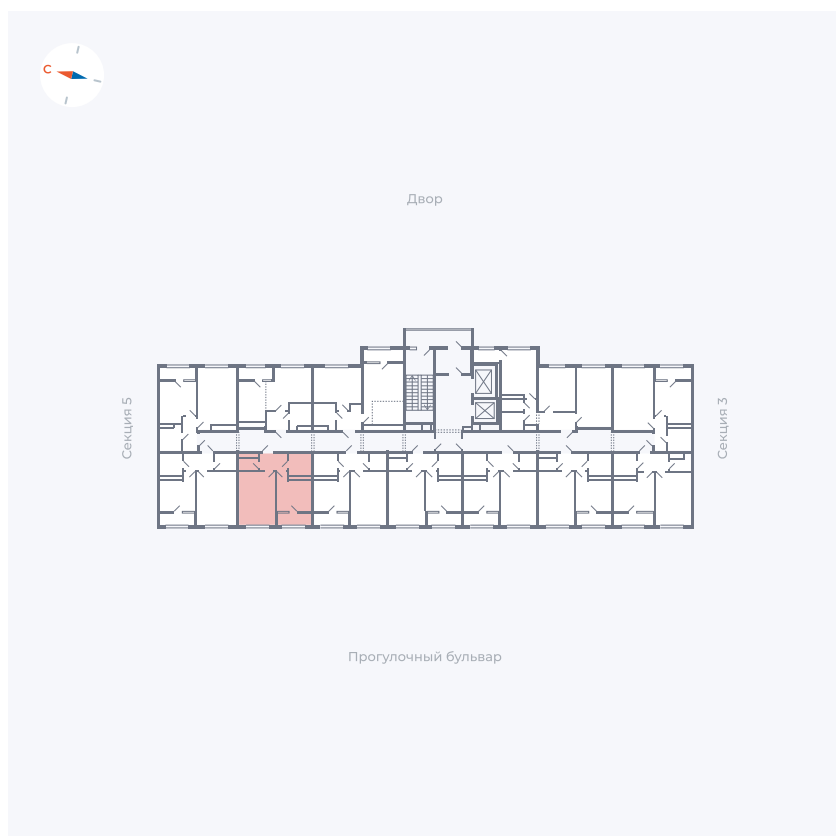

На этаже

Дата генерации: 16.10.2024