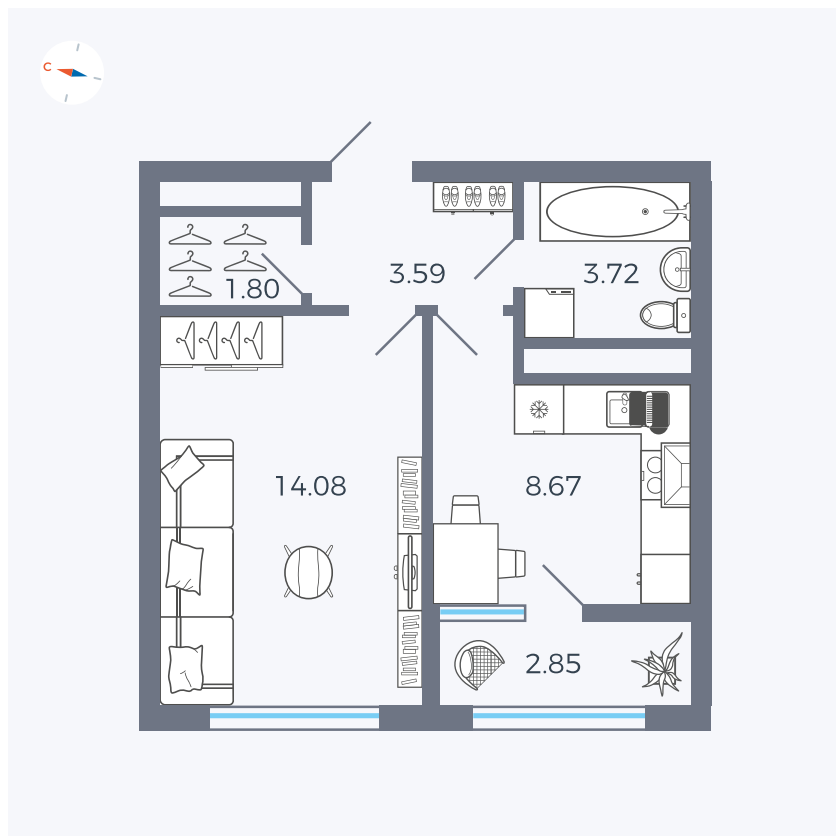

Планировка Тип 133z

Квартира 248

Квартал 1.2 / Дом 2 / Секция 4 / Этаж 14

Комнат	1
Площадь	34.71 м ²
Срок сдачи	I кв. 2027
Вид из окна	Бульвар

Отделка

Цена: **0 Р**

Вы можете забронировать эту квартиру, или получить консультацию позвонив по номеру