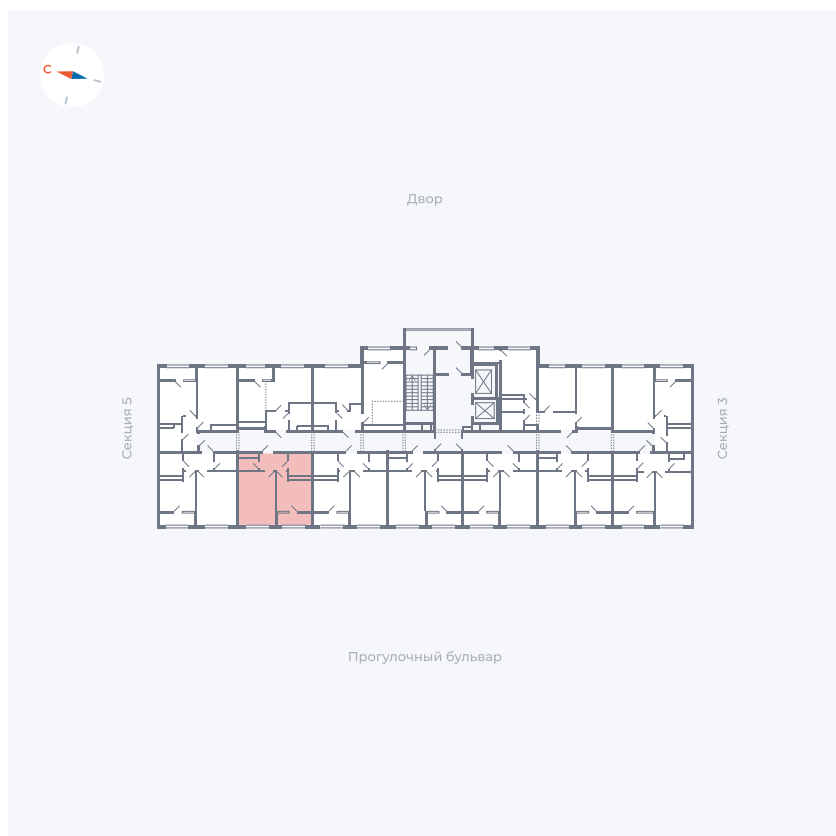

На этаже

Дата генерации: 22.12.2024