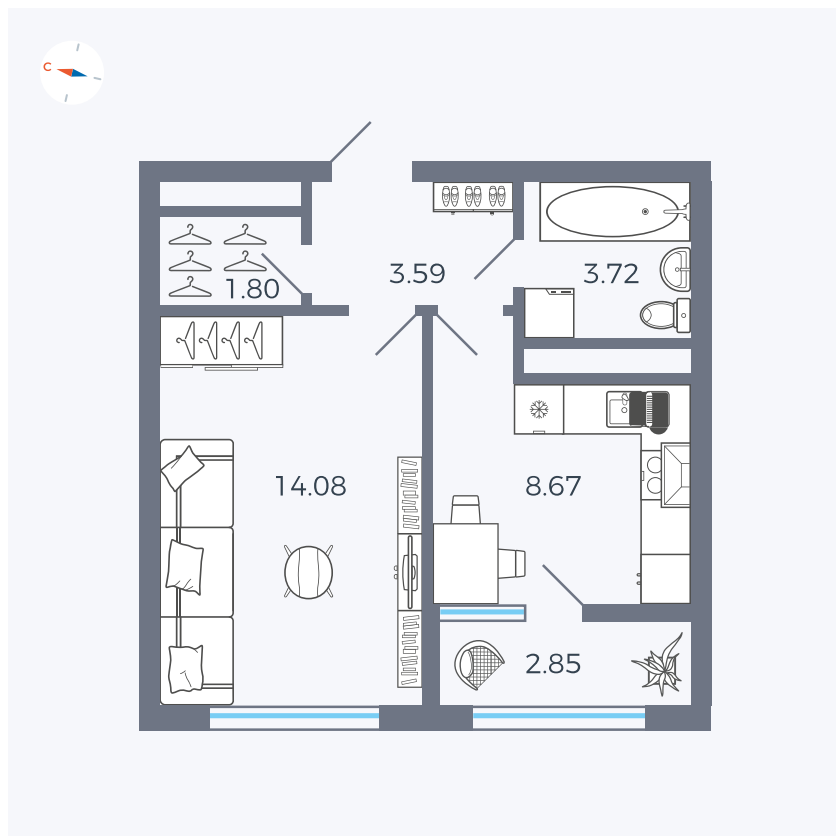

Планировка Тип 133z

Квартира 248

Квартал 1.2 / Дом 2 / Секция 4 / Этаж 14

Комнат	1
Площадь	34.71 м ²
Срок сдачи	I кв. 2027
Вид из окна	Бульвар

Отделка

Цена:

0 ₪

Вы можете забронировать эту квартиру, или получить консультацию позвонив по номеру