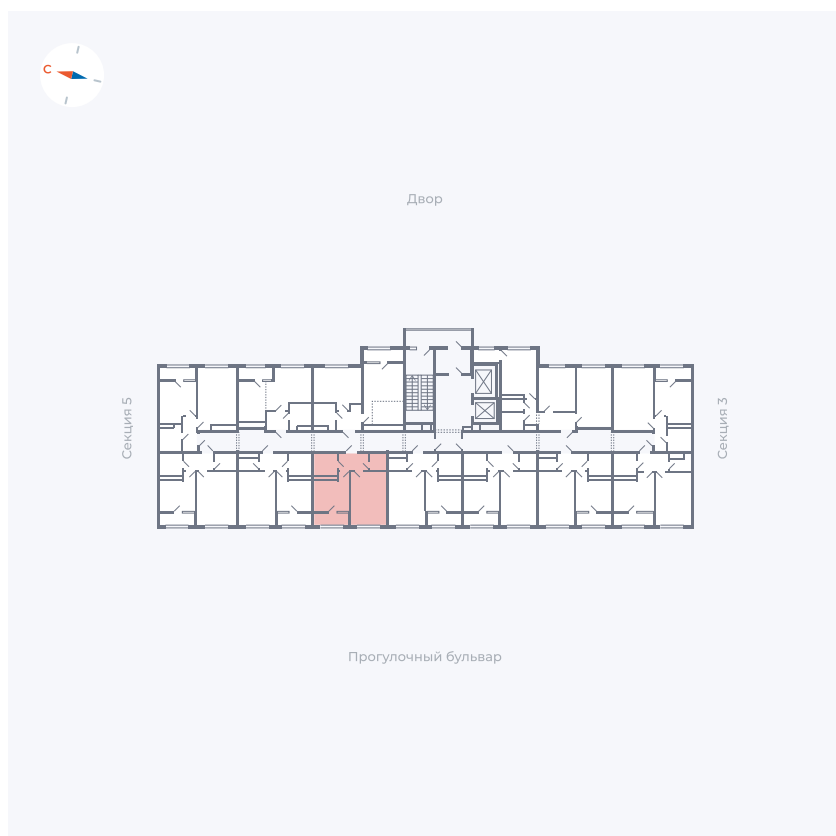

На этаже

Дата генерации: 23.02.2025