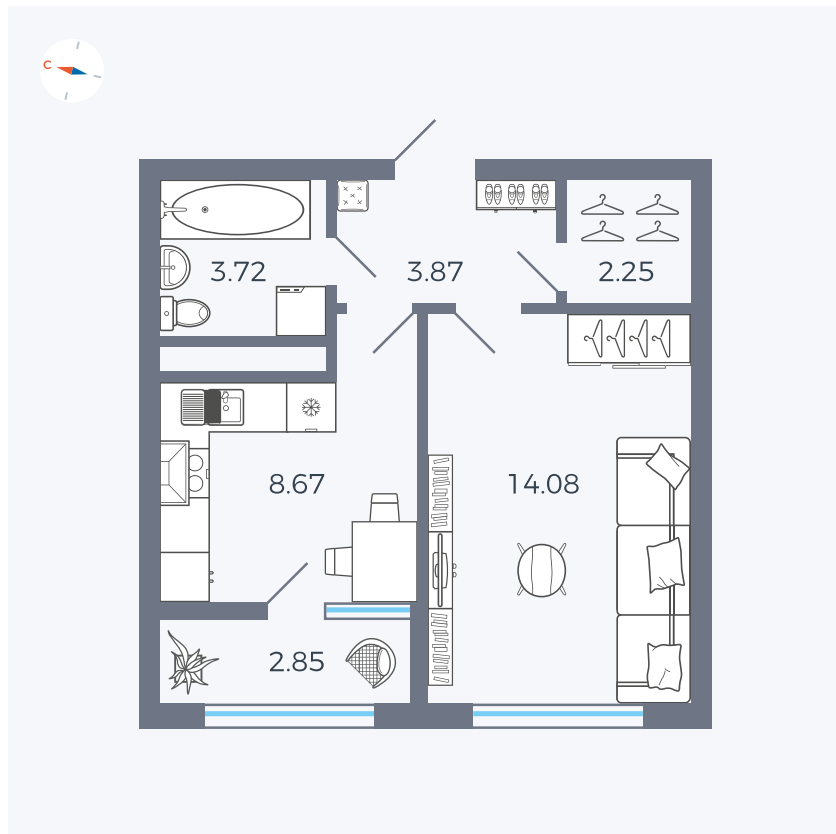

Планировка Тип 133

Квартира 247

Квартал 1.2 / Дом 2 / Секция 4 / Этаж 14

Комнат	1
Площадь	35.44 м ²
Срок сдачи	I кв. 2027
Вид из окна	Бульвар

Отделка

Цена:

0 ₪

Вы можете забронировать эту квартиру, или получить консультацию позвонив по номеру