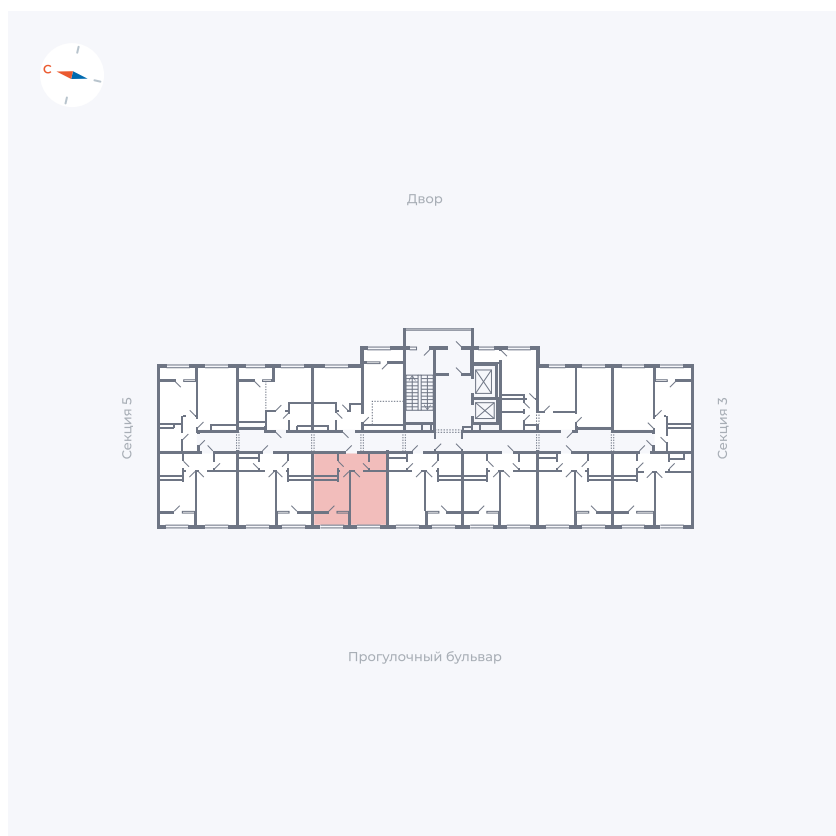

Планировка Тип 133

# Квартира 247

Квартал 1.2 / Дом 2 / Секция 4 / Этаж 14

Комнат	1
Площадь	35.44 м <sup>2</sup>
Срок сдачи	I кв. 2027
Вид из окна	Бульвар

## На этаже