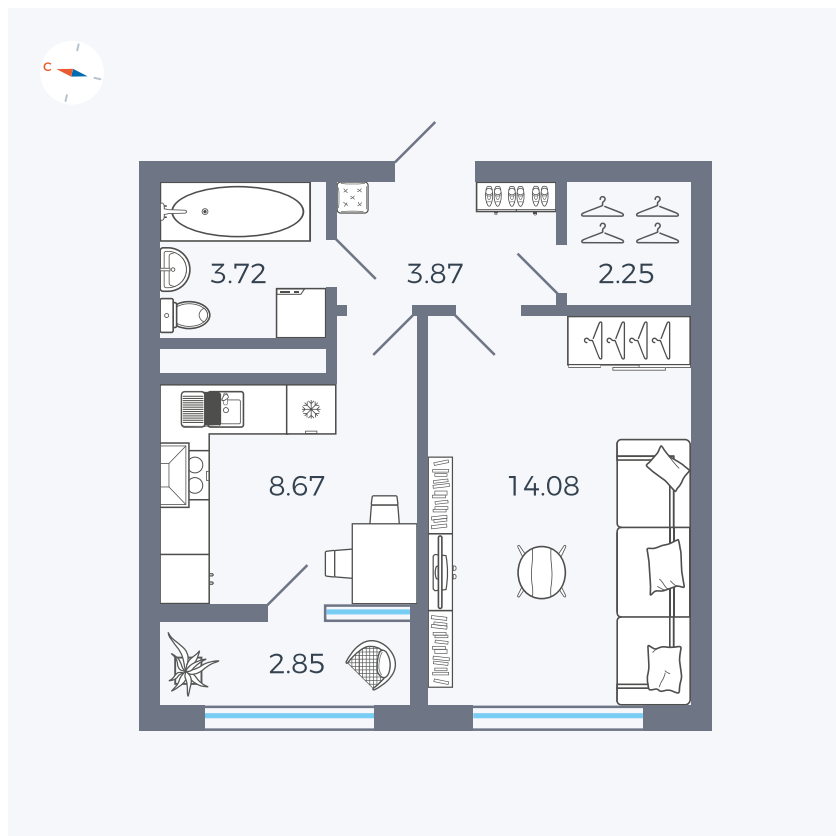

Планировка Тип 133

# Квартира 247

Квартал 1.2 / Дом 2 / Секция 4 / Этаж 14

Комнат	1
Площадь	35.44 м <sup>2</sup>
Срок сдачи	I кв. 2027
Вид из окна	Бульвар