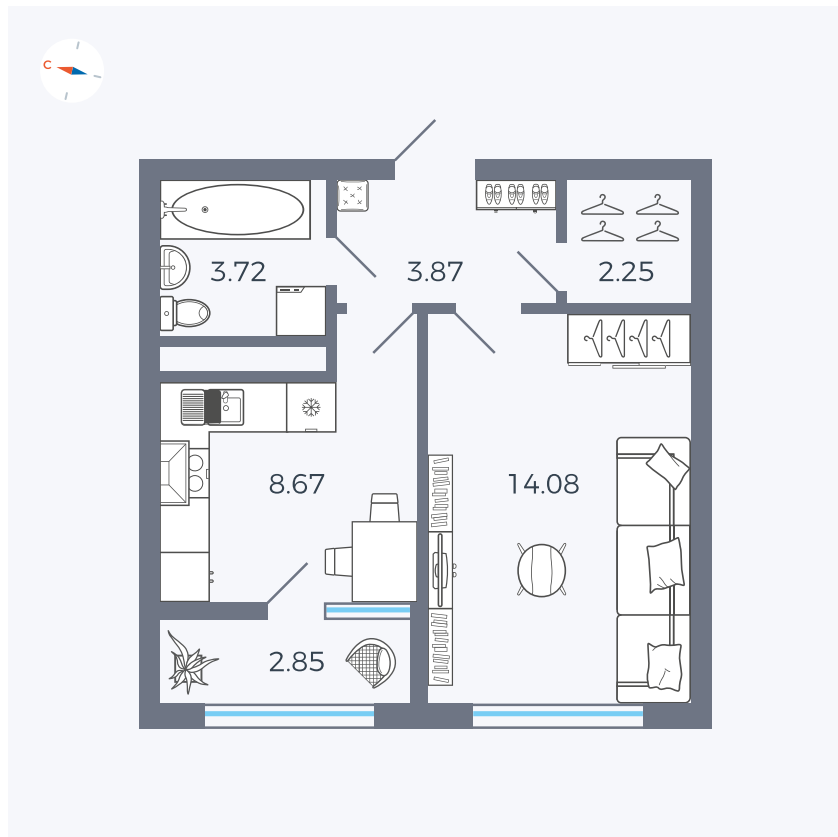

Планировка Тип 133

Квартира 247

Квартал 1.2 / Дом 2 / Секция 4 / Этаж 14

Комнат	1
Площадь	35.44 м ²
Срок сдачи	I кв. 2027
Вид из окна	Бульвар

Отделка

Цена:

0 ₽

Вы можете забронировать эту квартиру, или получить консультацию позвонив по номеру