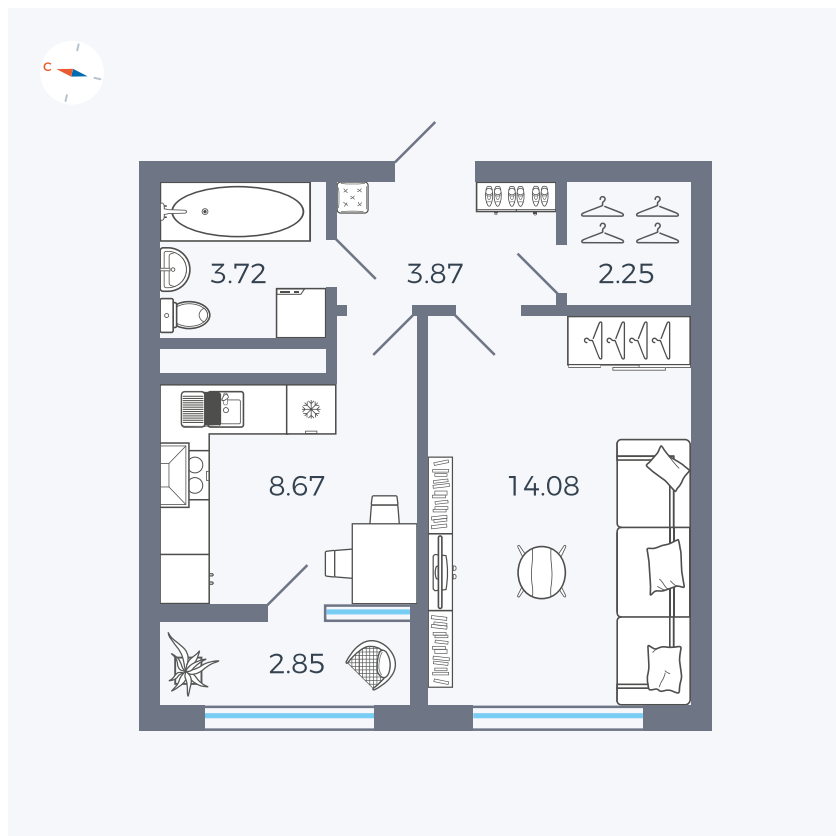

Планировка Тип 133

Квартира 247

Квартал 1.2 / Дом 2 / Секция 4 / Этаж 14

Комнат	1
Площадь	35.44 м²
Срок сдачи	I кв. 2027
Вид из окна	Бульвар

Отделка

Цена:

0 ₪

Вы можете забронировать эту квартиру, или получить консультацию позвонив по номеру

+7 (846) 264-00-64