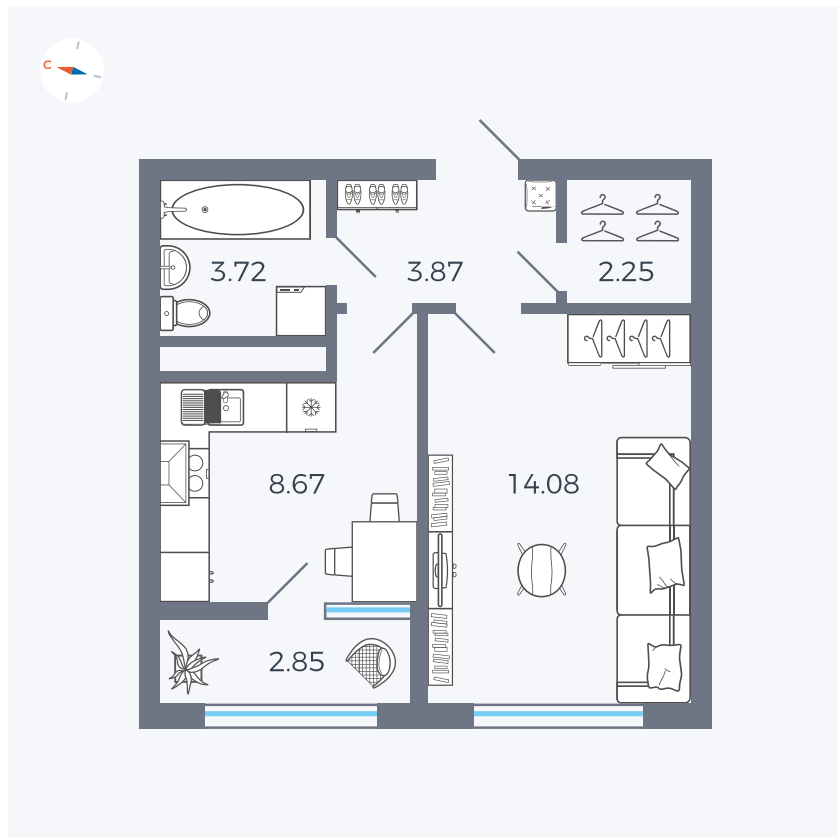

Планировка Тип 133

Квартира 245

Квартал 1.2 / Дом 2 / Секция 4 / Этаж 14

Комнат	1
Площадь	35.44 м ²
Срок сдачи	I кв. 2027
Вид из окна	Бульвар

Отделка

Цена:

0 ₪

Вы можете забронировать эту квартиру, или получить консультацию позвонив по номеру