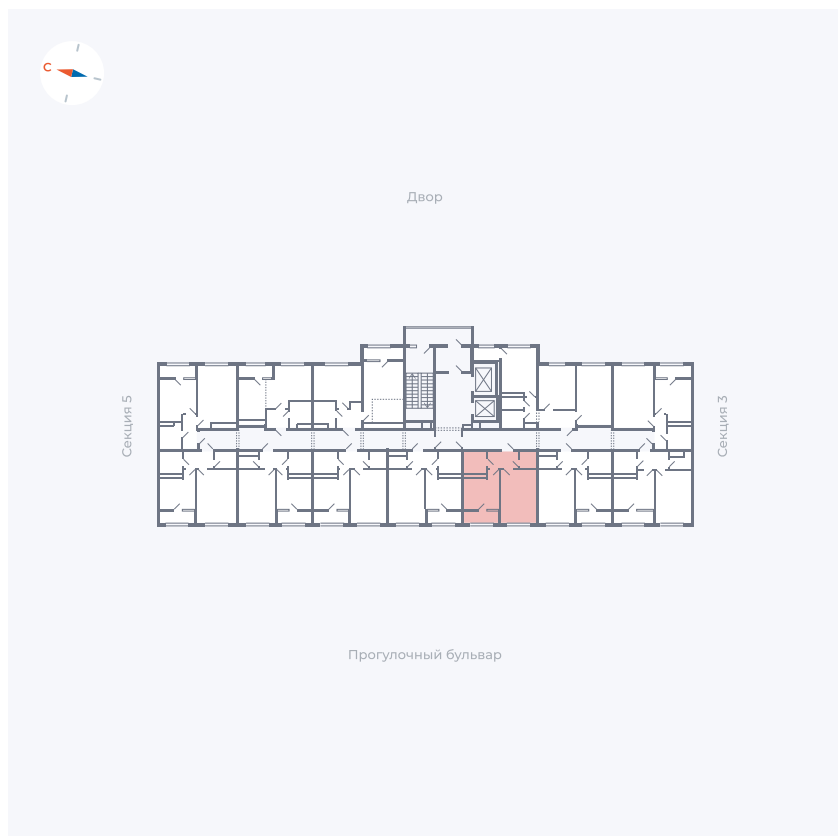

Планировка Тип 133

# Квартира 245

Квартал 1.2 / Дом 2 / Секция 4 / Этаж 14

Комнат	1
Площадь	35.44 м <sup>2</sup>
Срок сдачи	I кв. 2027
Вид из окна	Бульвар