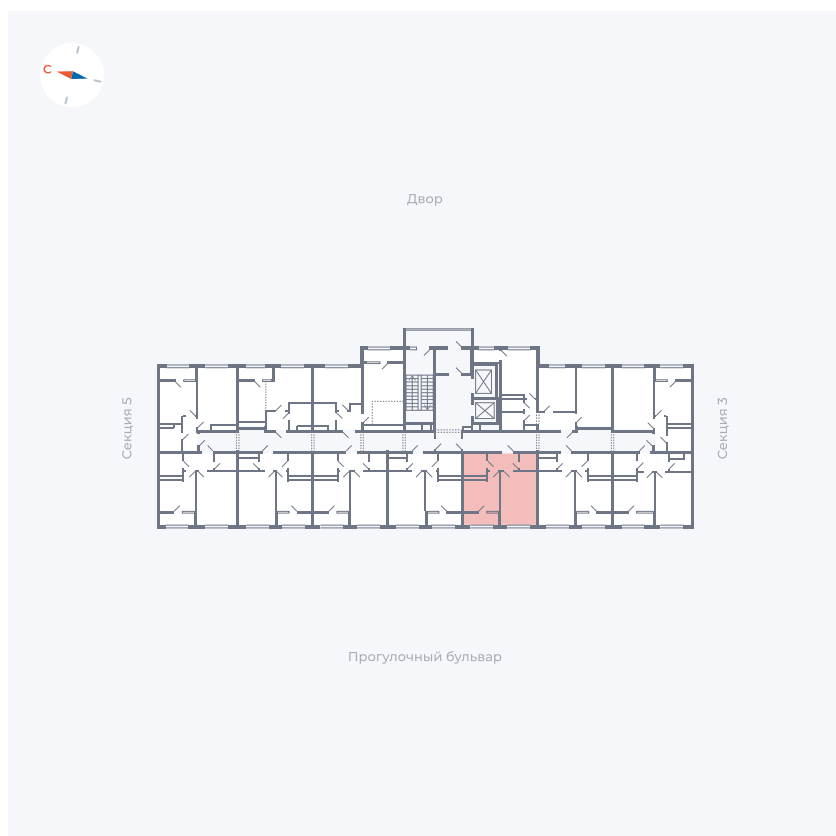

На этаже

Дата генерации: 07.04.2026