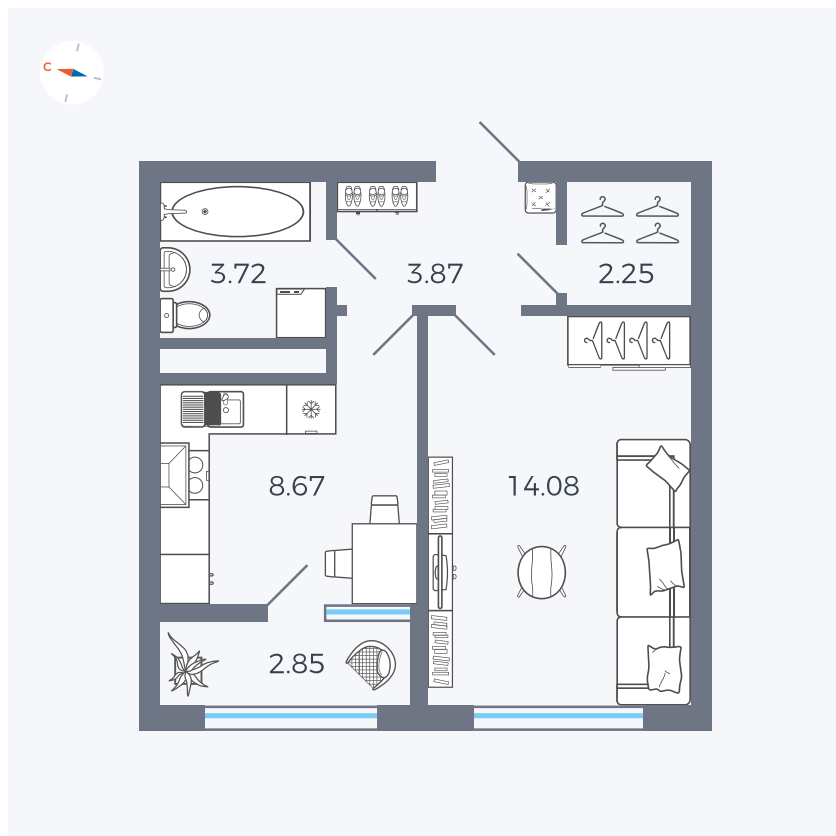

Планировка Тип 133

# Квартира 245

Квартал 1.2 / Дом 2 / Секция 4 / Этаж 14

Комнат	1
Площадь	35.44 м <sup>2</sup>
Срок сдачи	I кв. 2027
Вид из окна	Бульвар