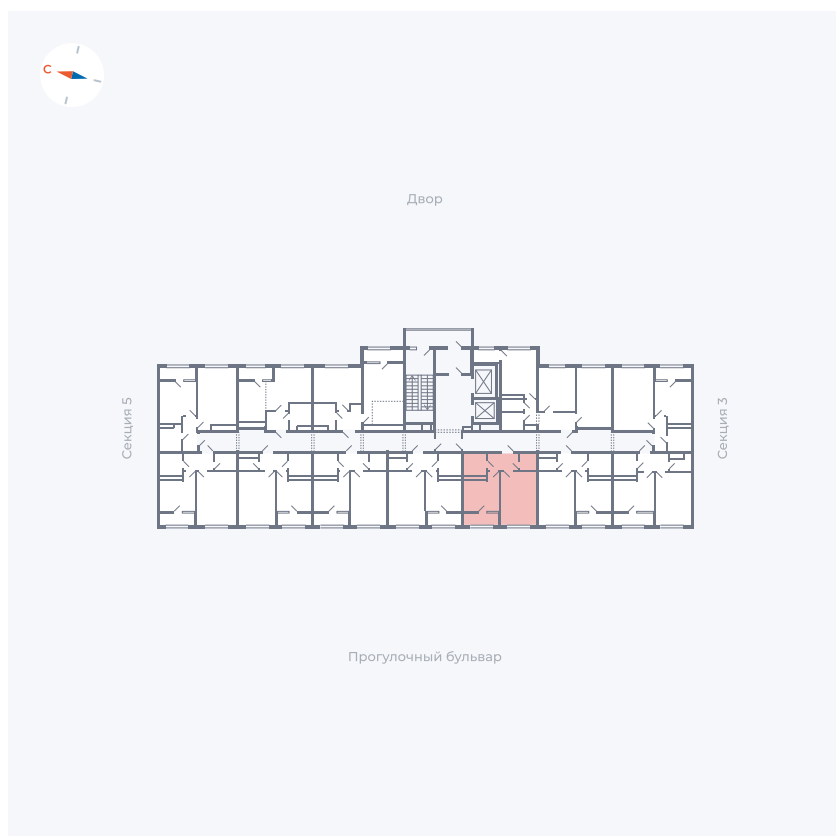

На этаже

Дата генерации: 23.02.2025