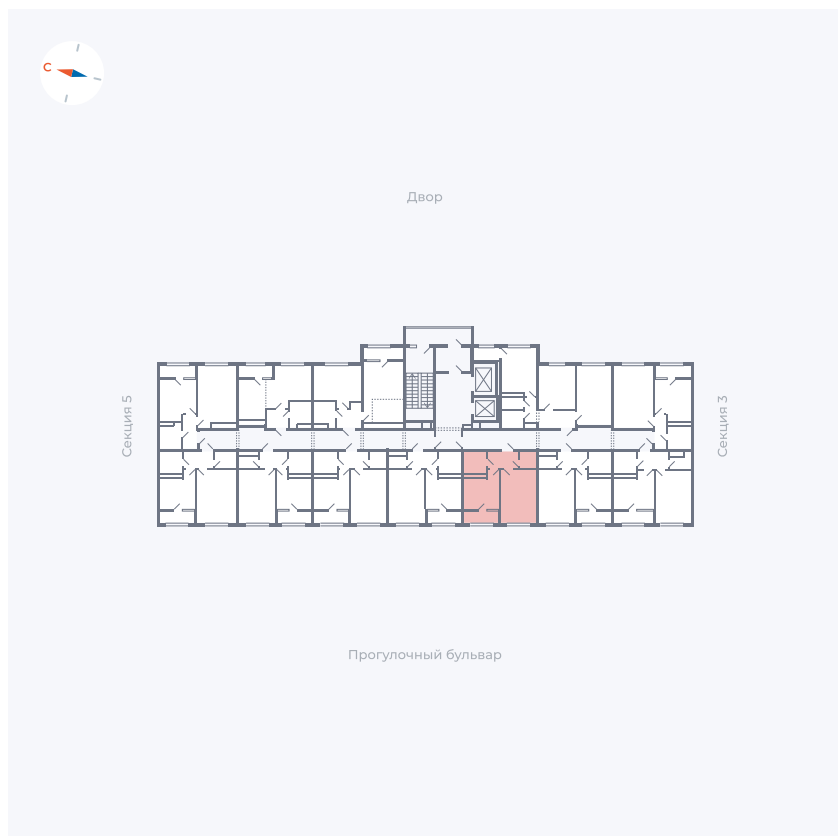

На этаже

Для заметок

Дата генерации: 05.01.2025