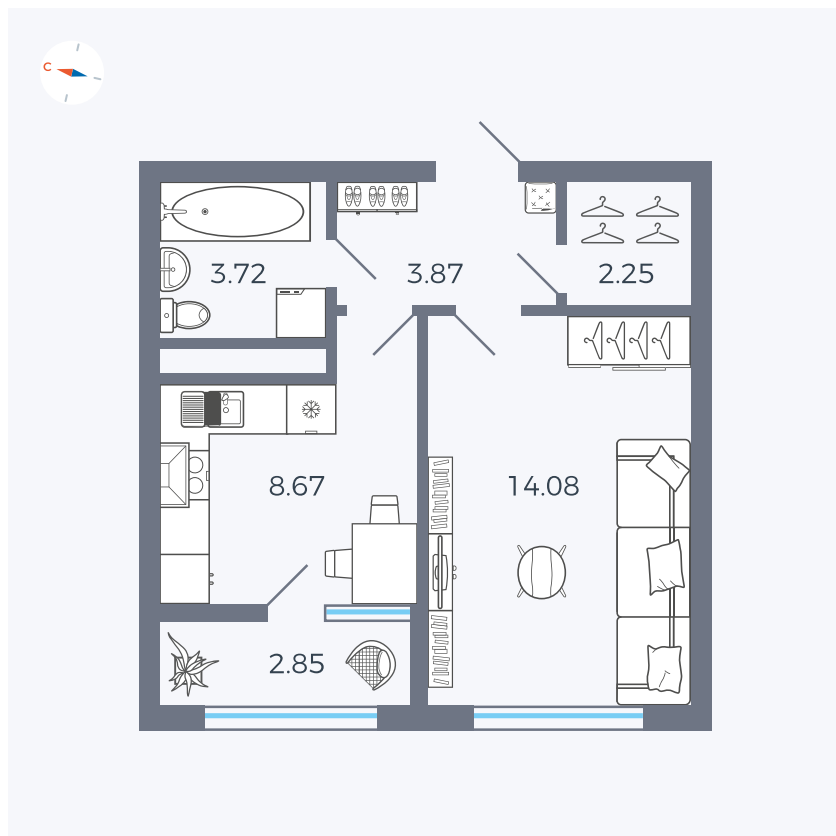

Планировка Тип 133

Квартира 245

Квартал 1.2 / Дом 2 / Секция 4 / Этаж 14

Комнат	1
Площадь	35.44 м ²
Срок сдачи	I кв. 2027
Вид из окна	Бульвар

Отделка

Цена:

0 ₪

Вы можете забронировать эту квартиру, или получить консультацию позвонив по номеру