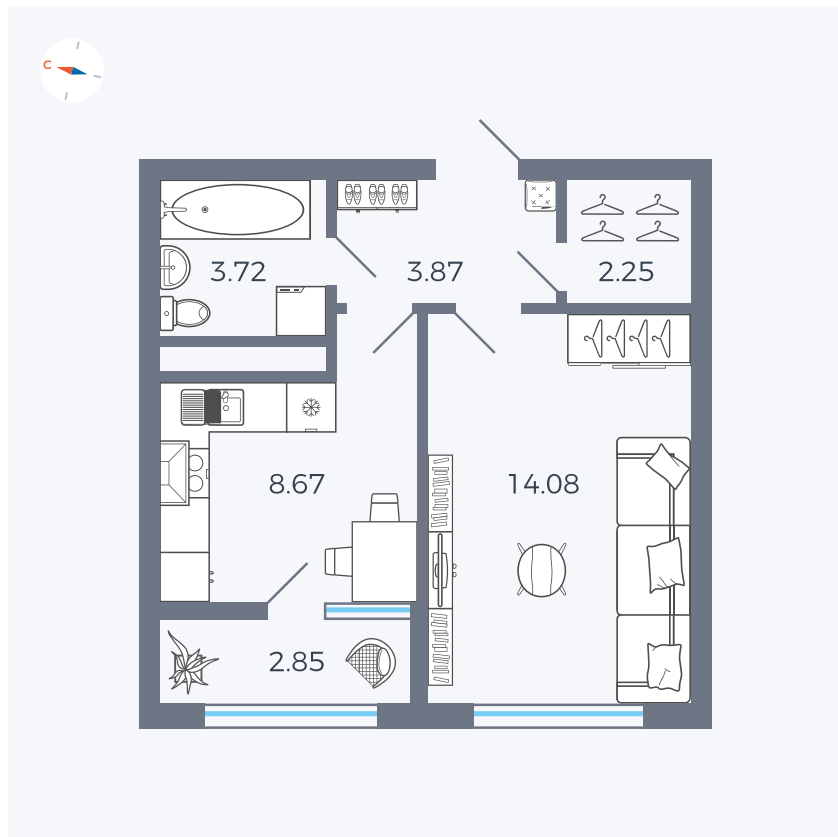

Планировка Тип 133

# Квартира 245

Квартал 1.2 / Дом 2 / Секция 4 / Этаж 14

Комнат	1
Площадь	35.44 м <sup>2</sup>
Срок сдачи	I кв. 2027
Вид из окна	Бульвар