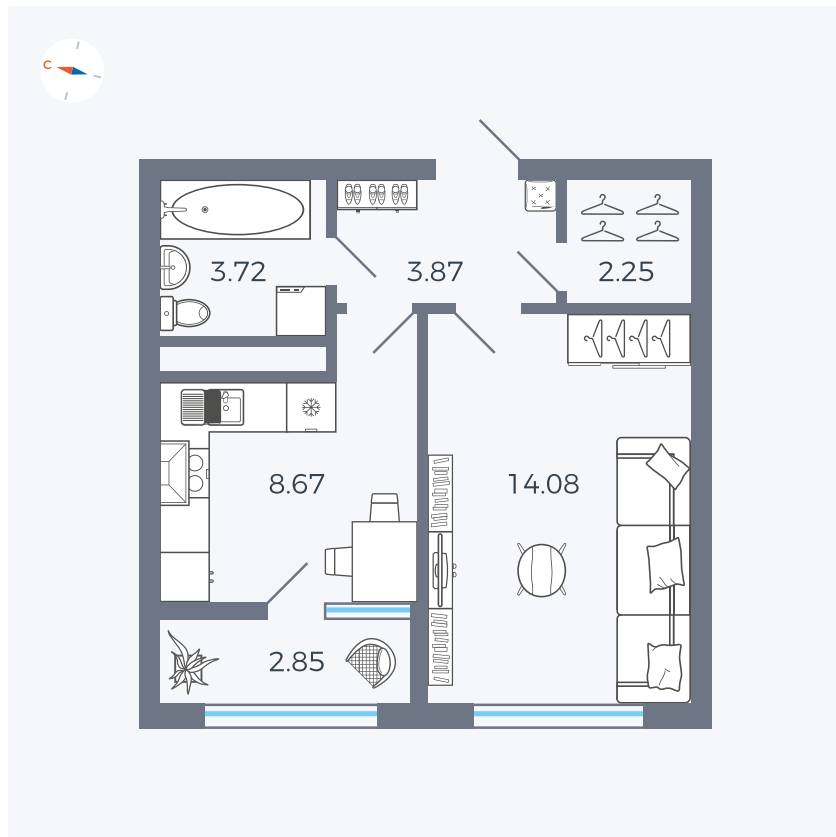

Планировка Тип 133

Квартира 245

Квартал 1.2 / Дом 2 / Секция 4 / Этаж 14

Комнат	1
Площадь	35.44 м ²
Срок сдачи	I кв. 2027
Вид из окна	Бульвар

Отделка

Цена:

0 ₪

Вы можете забронировать эту квартиру, или получить консультацию позвонив по номеру