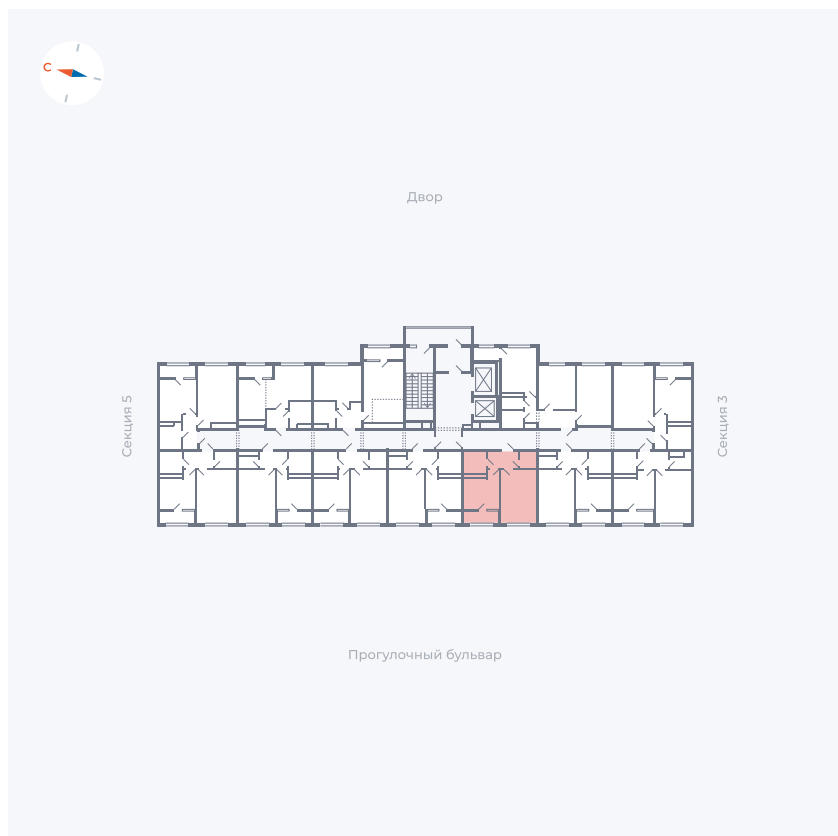

# Квартира 245

Квартал 1.2 / Дом 2 / Секция 4 / Этаж 14

Комнат	1
Площадь	35.44 м <sup>2</sup>
Срок сдачи	I кв. 2027
Вид из окна	Бульвар

## На этаже