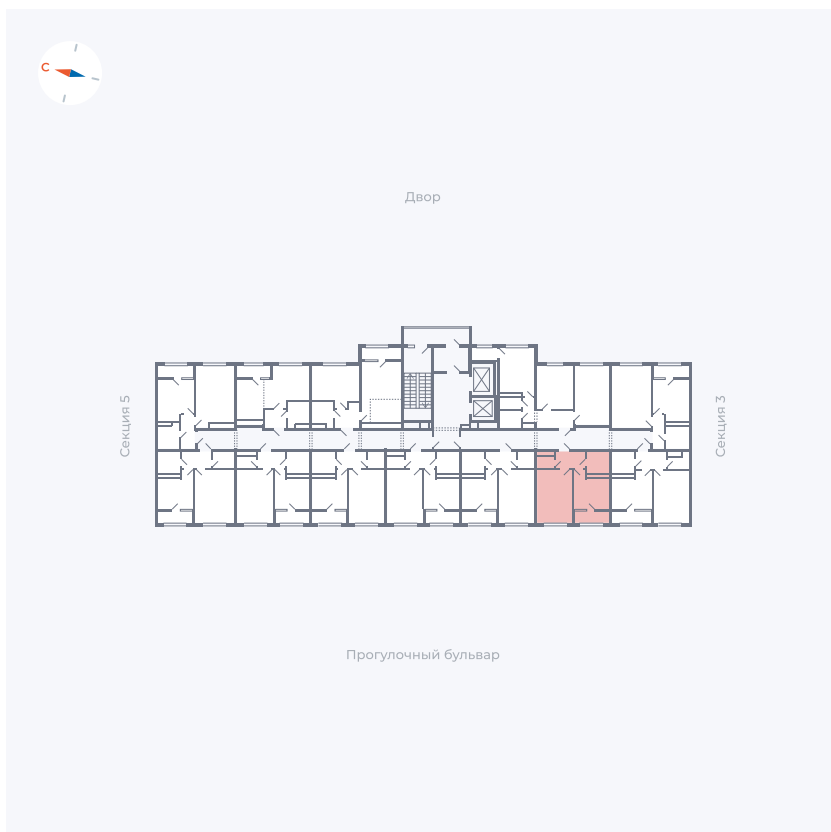

На этаже

Дата генерации: 22.11.2024