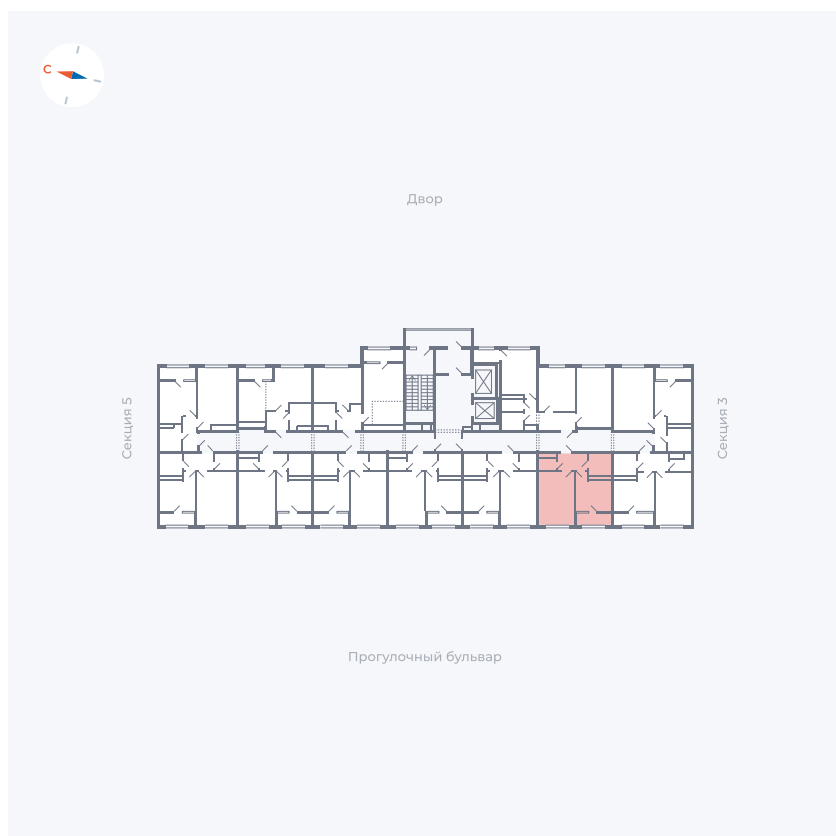

На этаже

Дата генерации: 23.01.2025