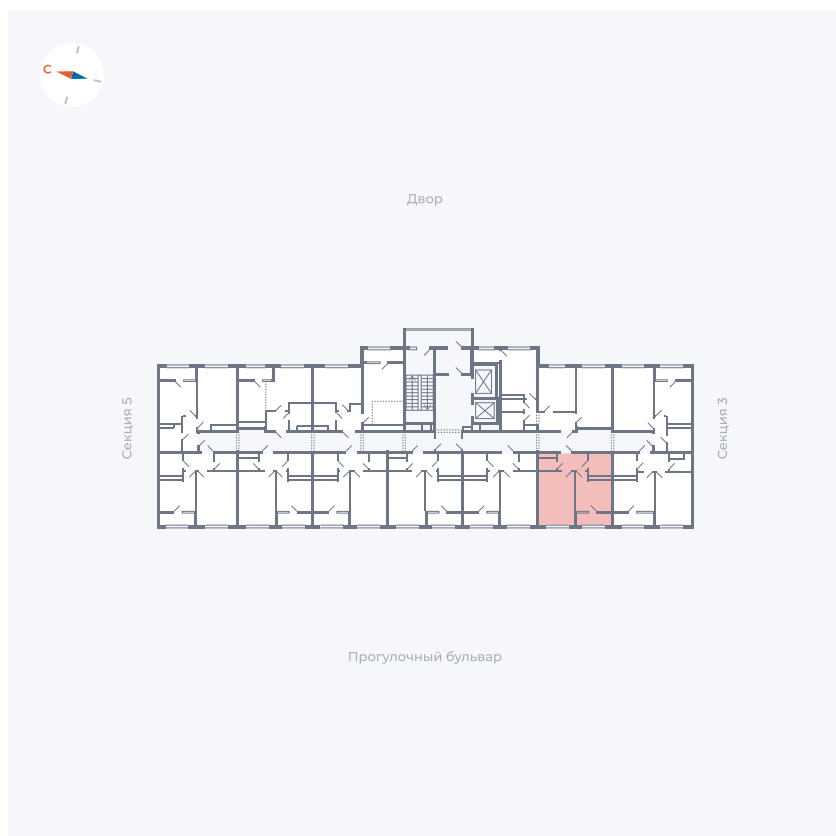

На этаже

Дата генерации: 27.04.2025