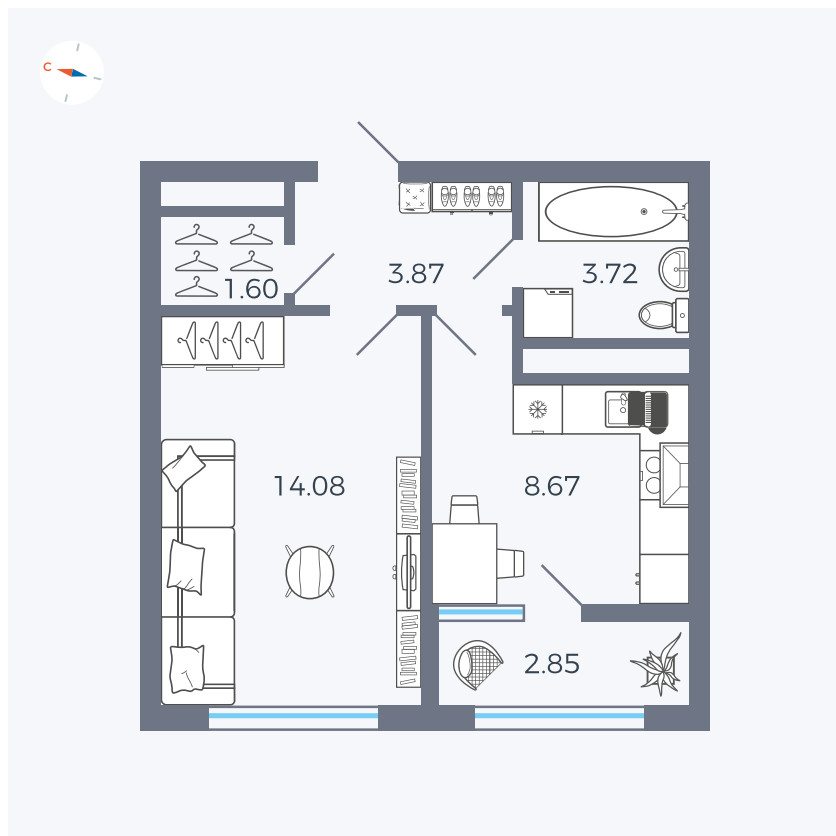

Планировка Тип 133z

Квартира 244

Квартал 1.2 / Дом 2 / Секция 4 / Этаж 14

Комнат	1
Площадь	34.79 м ²
Срок сдачи	I кв. 2027
Вид из окна	Бульвар

Отделка

Цена:

0 ₪

Вы можете забронировать эту квартиру, или получить консультацию позвонив по номеру