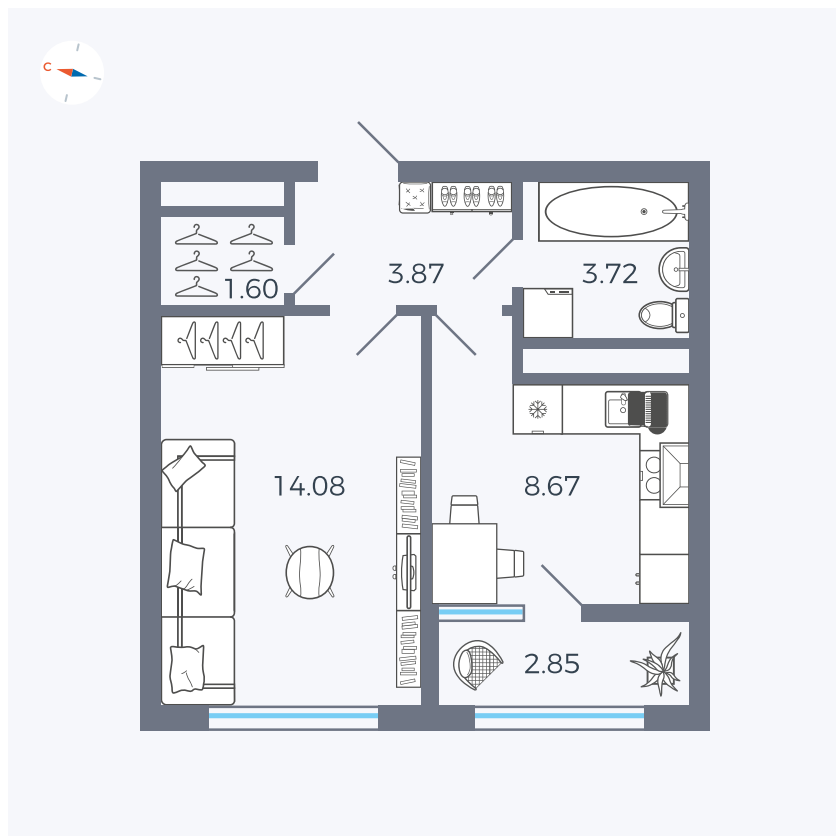

Планировка Тип 133z

Квартира 244

Квартал 1.2 / Дом 2 / Секция 4 / Этаж 14

Комнат	1
Площадь	34.79 м²
Срок сдачи	I кв. 2027
Вид из окна	Бульвар

Отделка

Цена:

0 Р

Вы можете забронировать эту квартиру, или получить консультацию позвонив по номеру