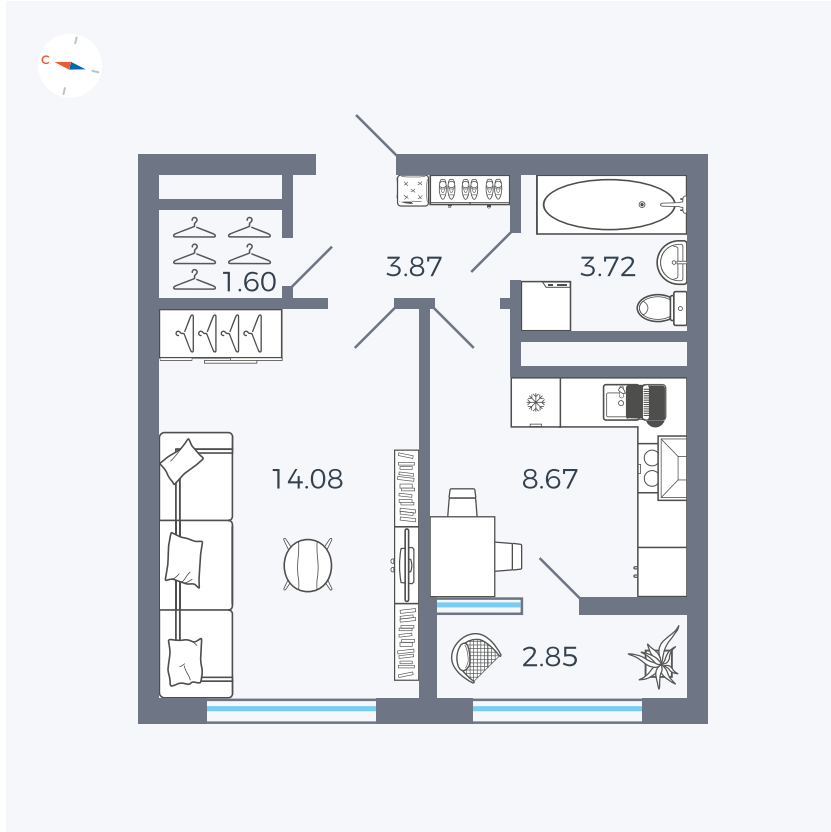

Планировка Тип 133z

Квартира 244

Квартал 1.2 / Дом 2 / Секция 4 / Этаж 14

Комнат	1
Площадь	34.79 м ²
Срок сдачи	I кв. 2027
Вид из окна	Бульвар

Отделка

Цена:

0 ₪

Вы можете забронировать эту квартиру, или получить консультацию позвонив по номеру