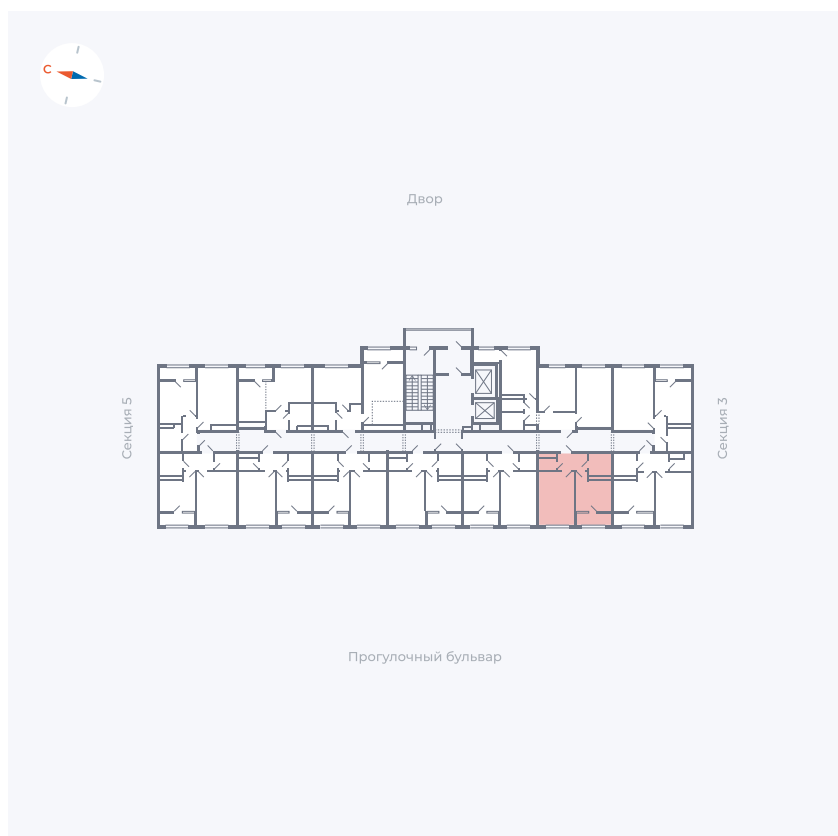

На этаже

Дата генерации: 27.04.2025