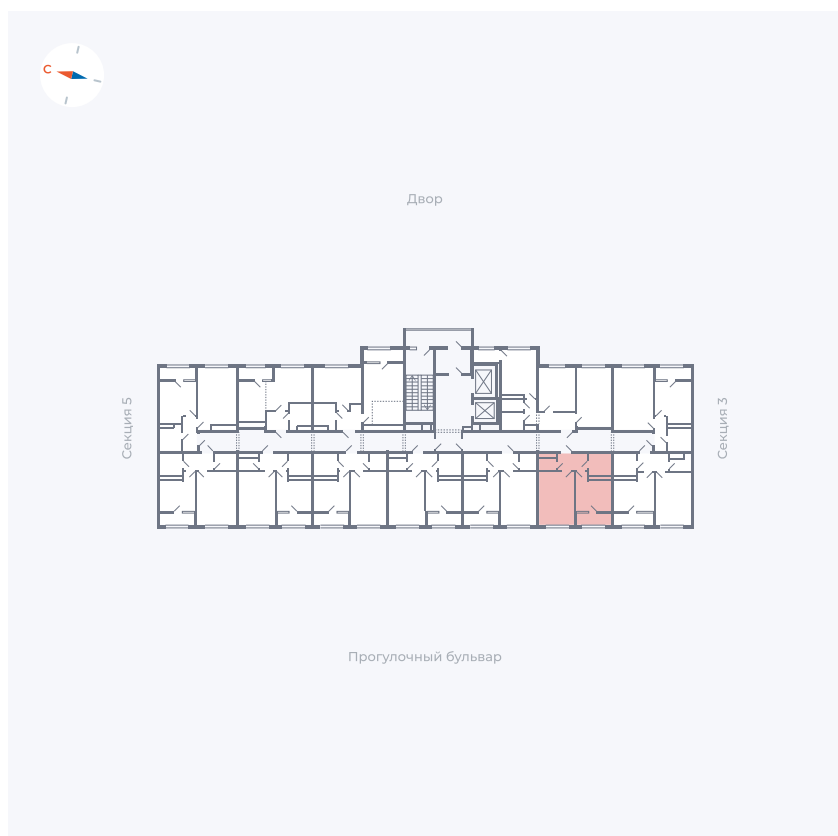

# Квартира 244

Квартал 1.2 / Дом 2 / Секция 4 / Этаж 14

Комнат	1
Площадь	34.79 м <sup>2</sup>
Срок сдачи	I кв. 2027
Вид из окна	Бульвар