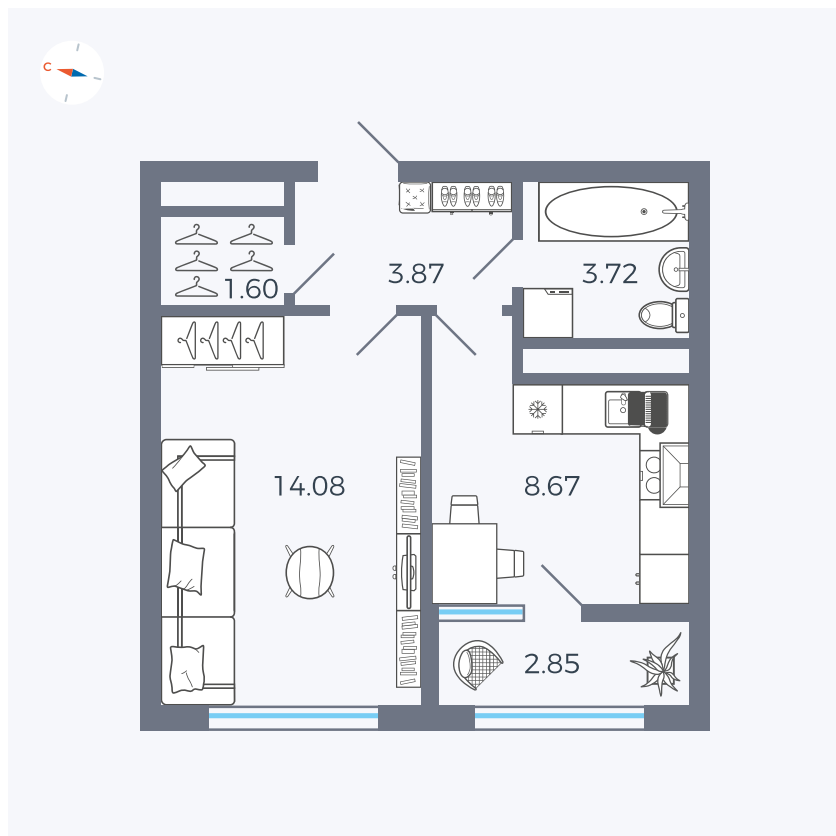

Планировка Тип 133z

Квартира 244

Квартал 1.2 / Дом 2 / Секция 4 / Этаж 14

| | |
|-------------|----------------------|
| Комнат | 1 |
| Площадь | 34.79 м ² |
| Срок сдачи | I кв. 2027 |
| Вид из окна | Бульвар |