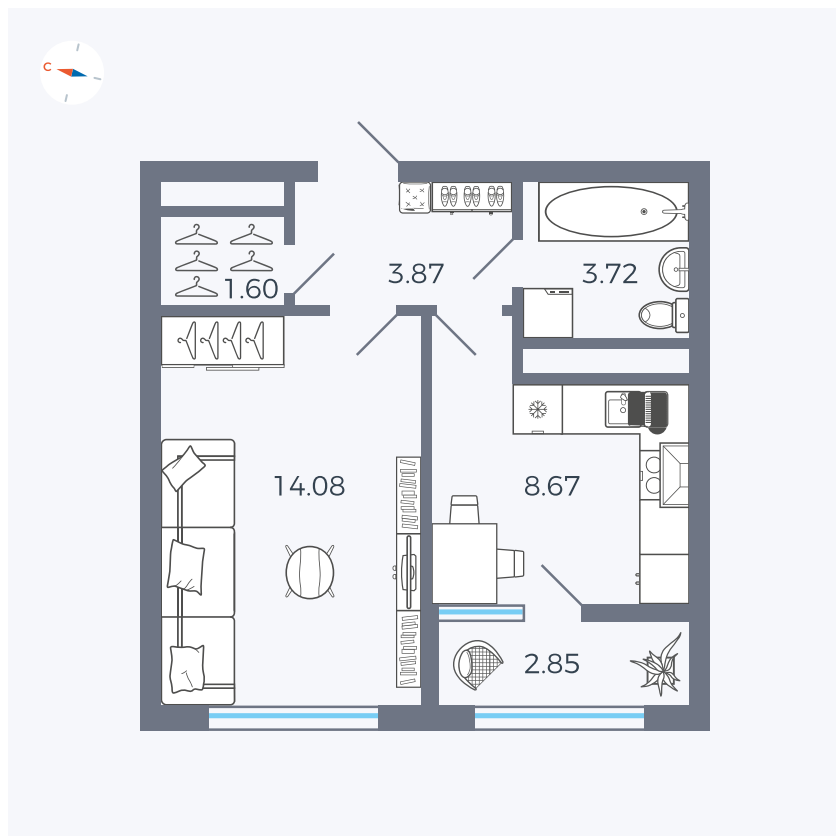

Планировка Тип 133z

# Квартира 244

Квартал 1.2 / Дом 2 / Секция 4 / Этаж 14

Комнат	1
Площадь	34.79 м <sup>2</sup>
Срок сдачи	I кв. 2027
Вид из окна	Бульвар