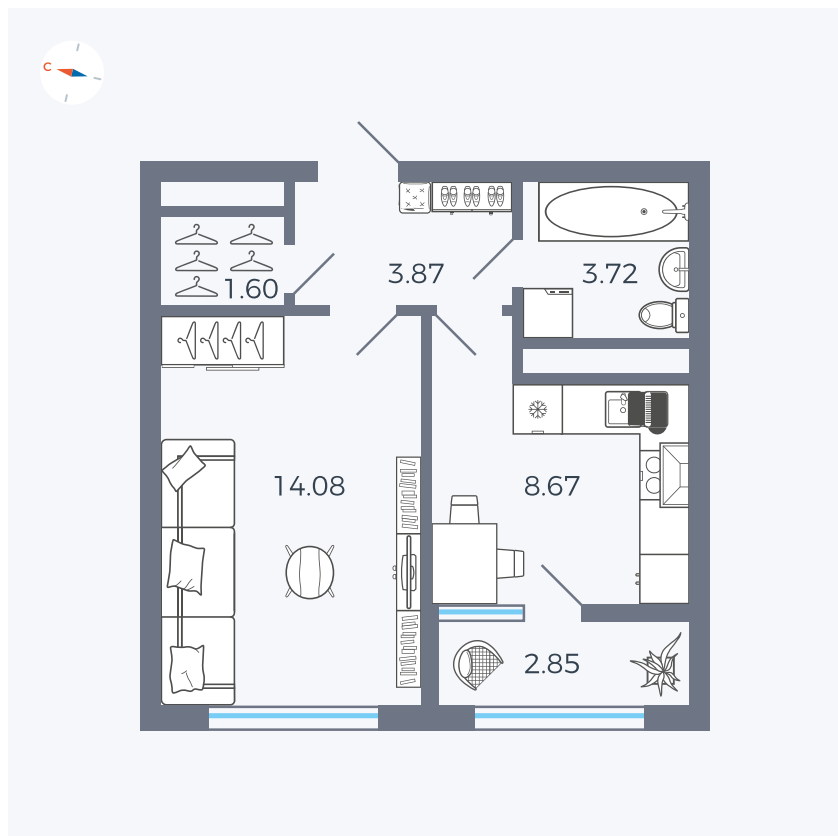

Планировка Тип 133z

# Квартира 244

Квартал 1.2 / Дом 2 / Секция 4 / Этаж 14

Комнат	1
Площадь	34.79 м <sup>2</sup>
Срок сдачи	I кв. 2027
Вид из окна	Бульвар