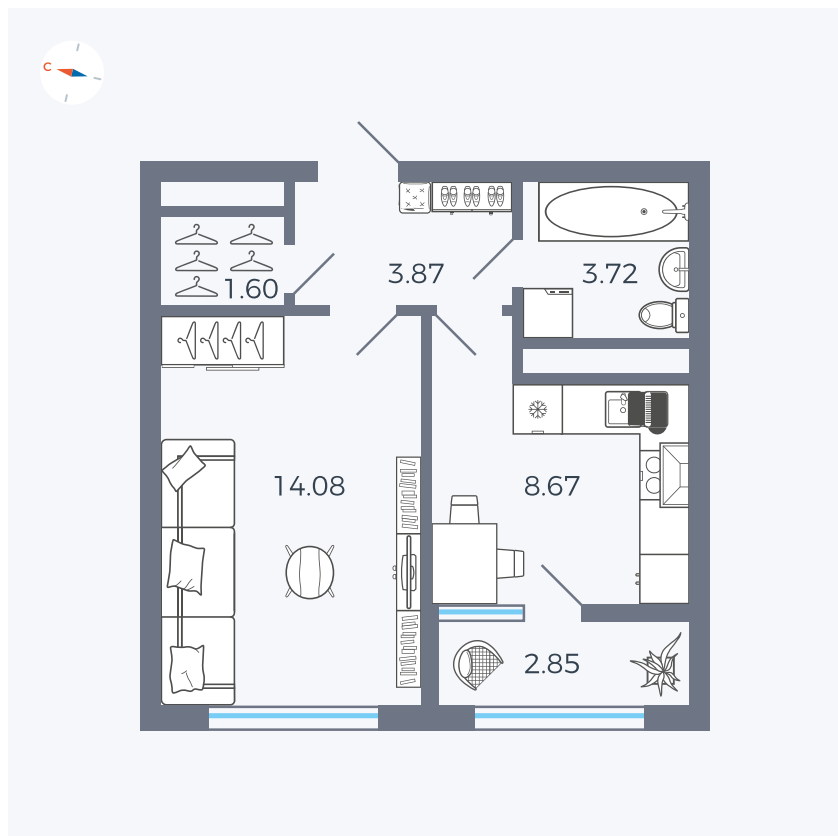

Планировка Тип 133z

Квартира 244

Квартал 1.2 / Дом 2 / Секция 4 / Этаж 14

Комнат	1
Площадь	34.79 м ²
Срок сдачи	I кв. 2027
Вид из окна	Бульвар

Отделка

Цена:

0 ₪

Вы можете забронировать эту квартиру, или получить консультацию позвонив по номеру