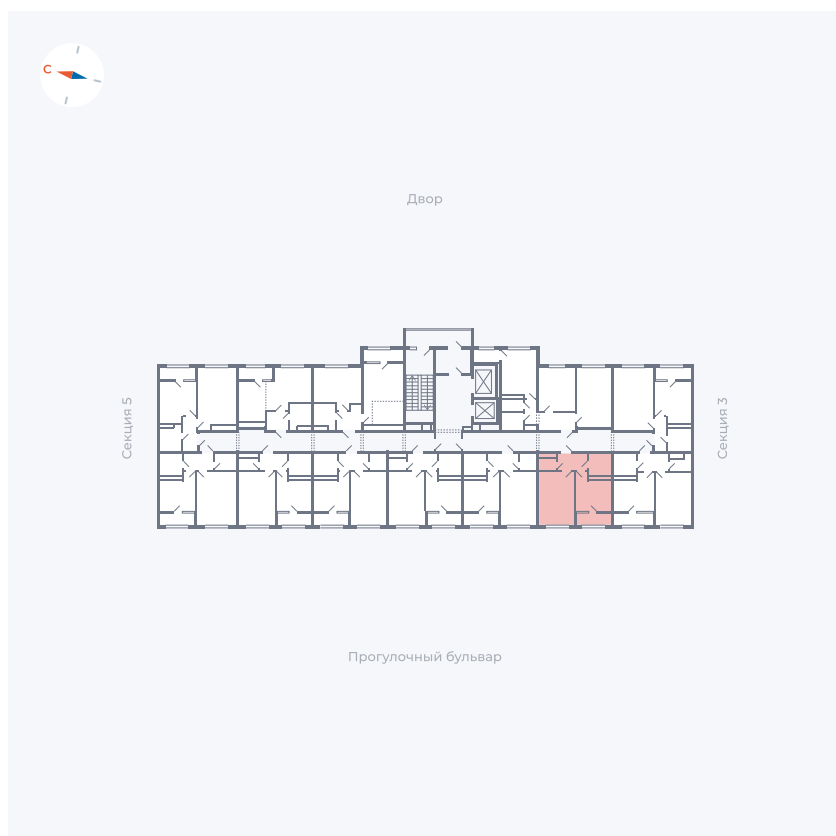

На этаже

Для заметок

Дата генерации: 06.04.2026