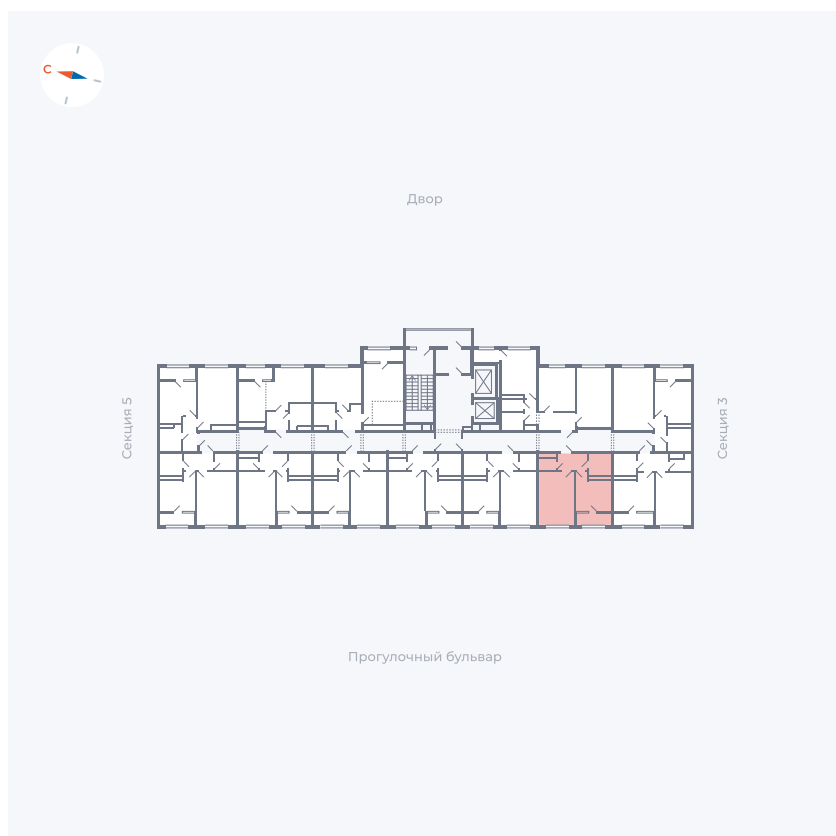

# Квартира 244

Квартал 1.2 / Дом 2 / Секция 4 / Этаж 14

Комнат	1
Площадь	34.79 м <sup>2</sup>
Срок сдачи	I кв. 2027
Вид из окна	Бульвар

## На этаже