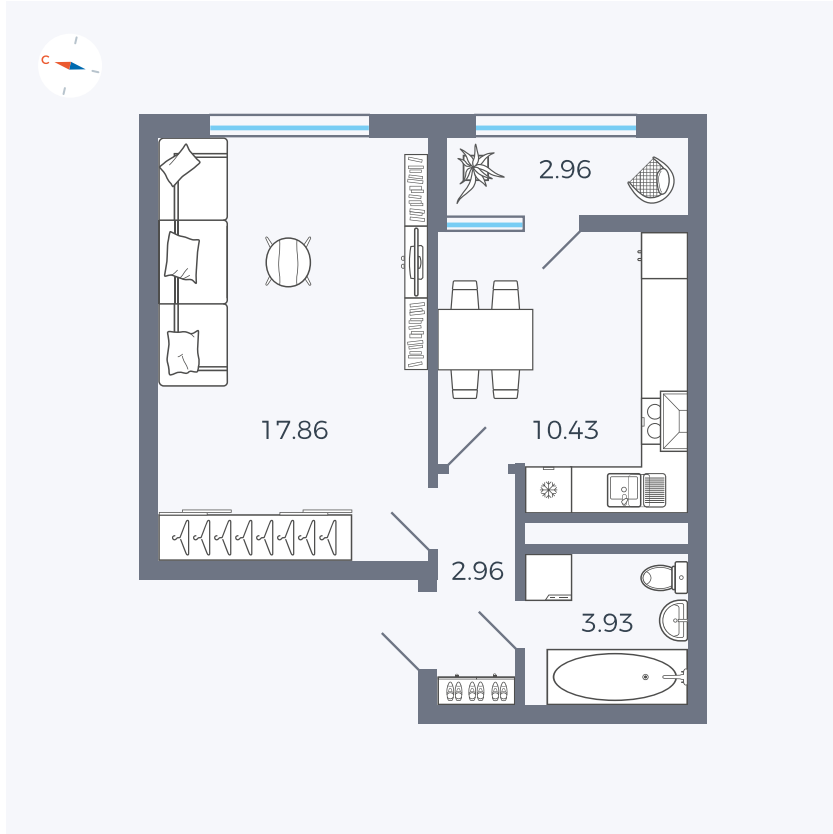

Планировка Тип 132

Квартира 242

Квартал 1.2 / Дом 2 / Секция 4 / Этаж 14

Комнат	1
Площадь	38.14 м ²
Срок сдачи	I кв. 2027
Вид из окна	Двор

Отделка

Цена:

0 ₪

Вы можете забронировать эту квартиру, или получить консультацию позвонив по номеру