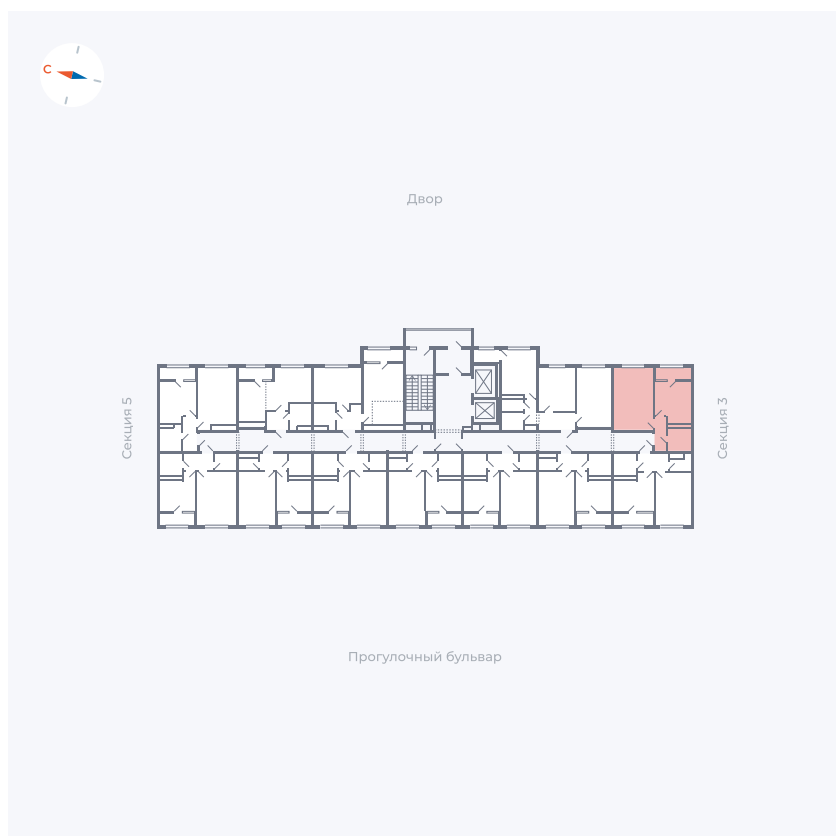

# Квартира 242

Квартал 1.2 / Дом 2 / Секция 4 / Этаж 14

Комнат	1
Площадь	38.14 м <sup>2</sup>
Срок сдачи	I кв. 2027
Вид из окна	Двор

## На этаже