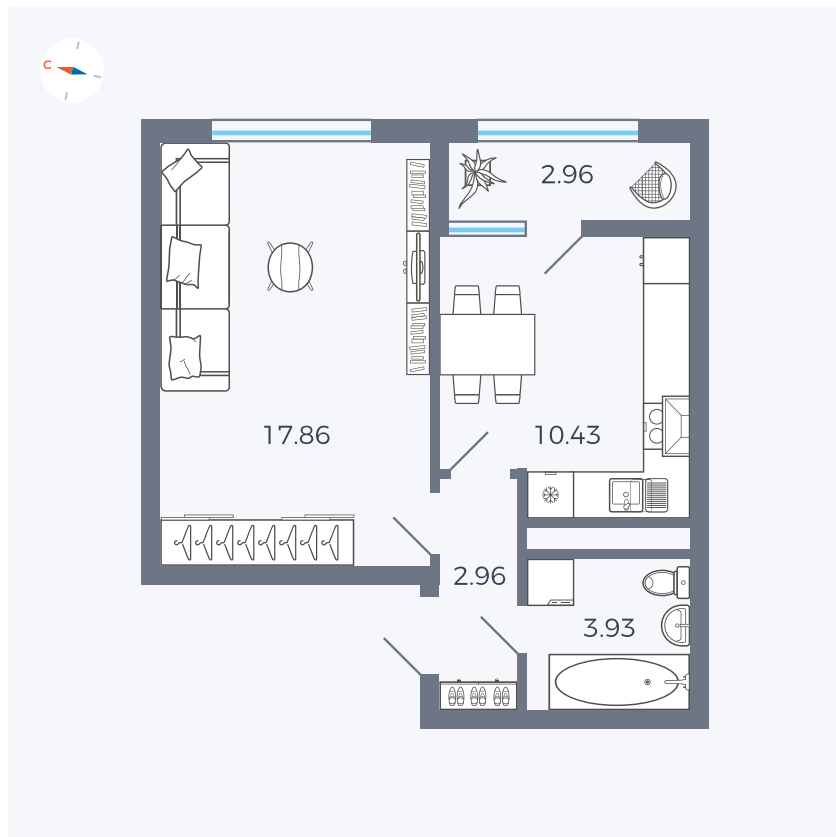

Планировка Тип 132

# Квартира 242

Квартал 1.2 / Дом 2 / Секция 4 / Этаж 14

Комнат	1
Площадь	38.14 м <sup>2</sup>
Срок сдачи	I кв. 2027
Вид из окна	Двор