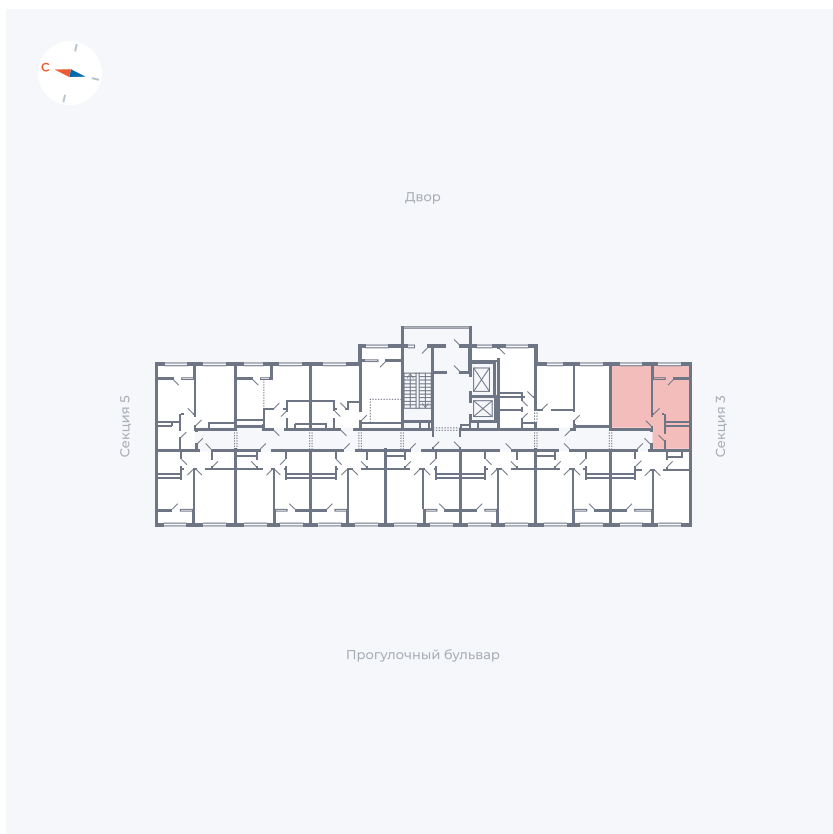

На этаже

Для заметок

Дата генерации: 16.10.2024