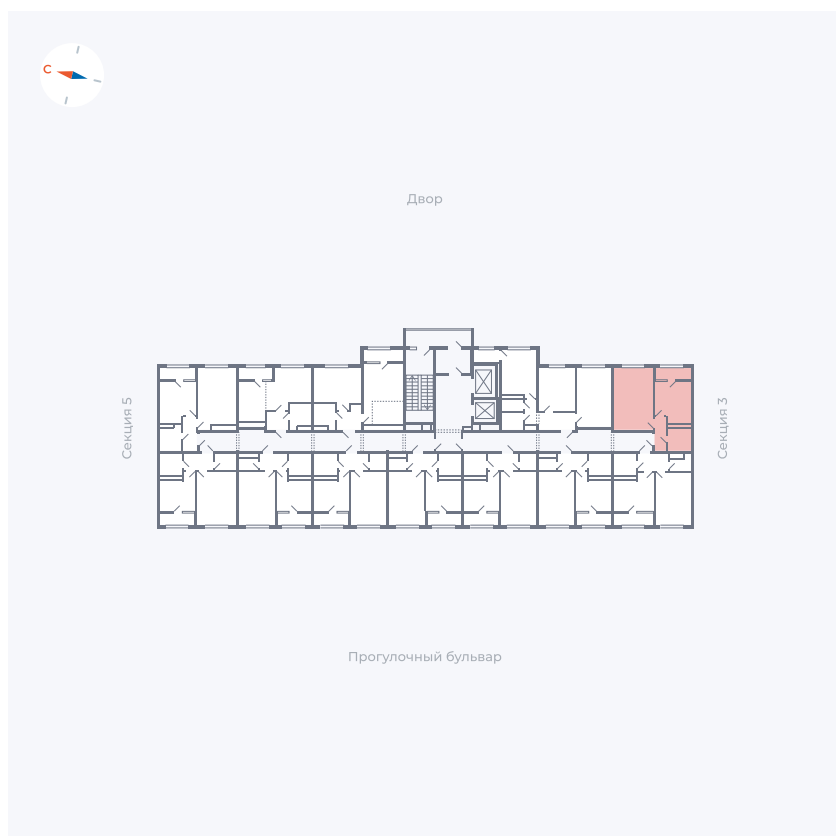

На этаже

Для заметок

Дата генерации: 22.12.2024