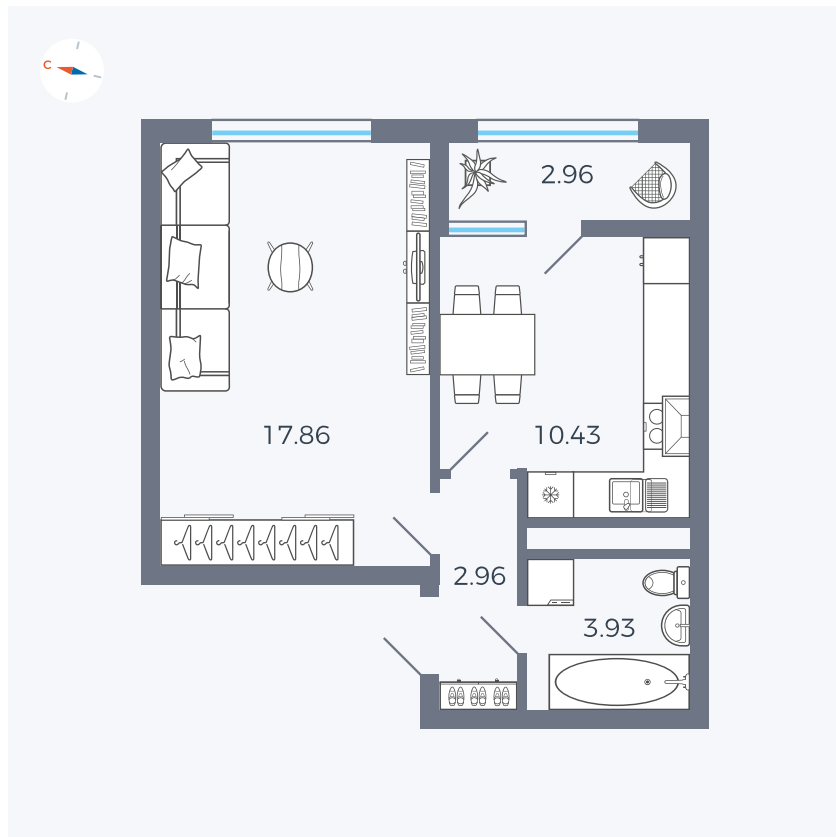

Планировка Тип 132

Квартира 242

Квартал 1.2 / Дом 2 / Секция 4 / Этаж 14

Комнат	1
Площадь	38.14 м ²
Срок сдачи	I кв. 2027
Вид из окна	Двор

Отделка

Цена: **0 Р**

Вы можете забронировать эту квартиру, или получить консультацию позвонив по номеру