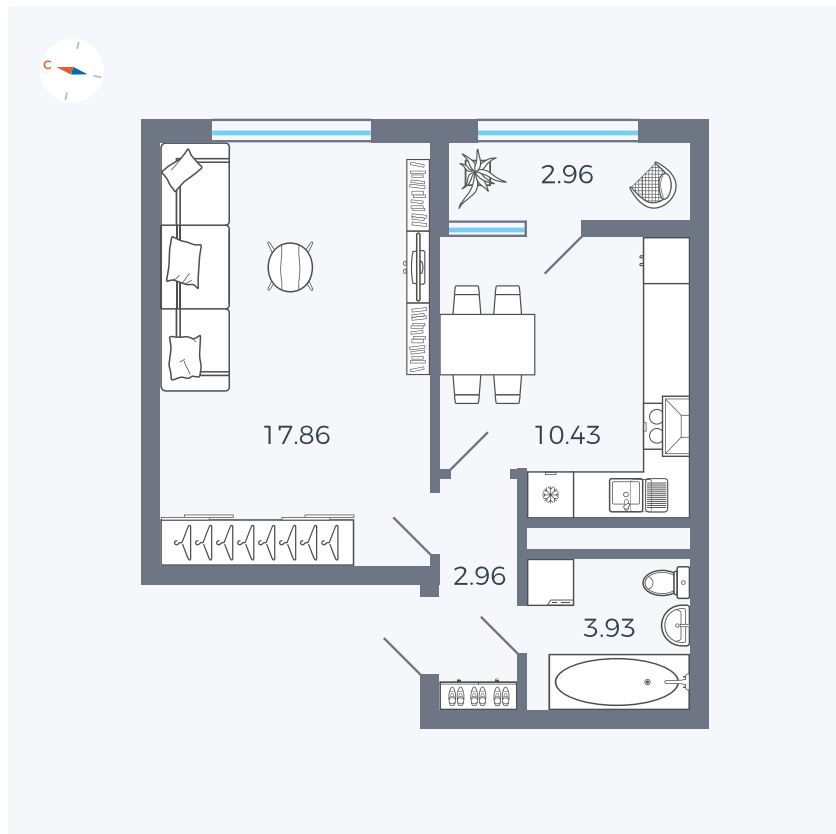

Планировка Тип 132

Квартира 242

Квартал 1.2 / Дом 2 / Секция 4 / Этаж 14

Комнат	1
Площадь	38.14 м ²
Срок сдачи	I кв. 2027
Вид из окна	Двор

Отделка

Цена:

0 ₪

Вы можете забронировать эту квартиру, или получить консультацию позвонив по номеру