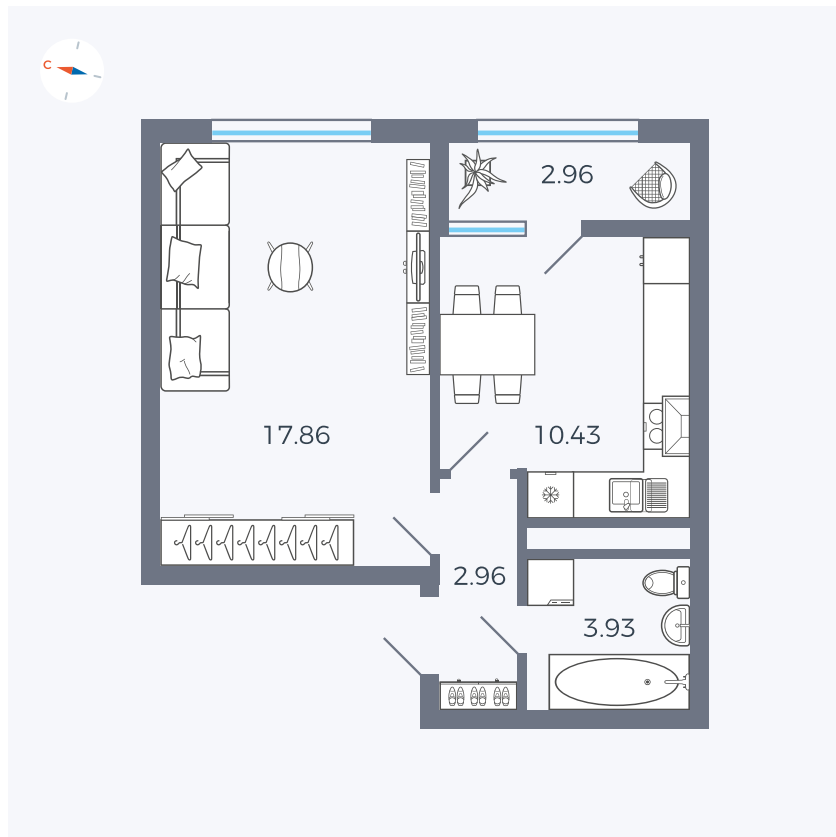

Планировка Тип 132

Квартира 242

Квартал 1.2 / Дом 2 / Секция 4 / Этаж 14

Комнат	1
Площадь	38.14 м ²
Срок сдачи	I кв. 2027
Вид из окна	Двор

Отделка

Цена:

0 ₪

Вы можете забронировать эту квартиру, или получить консультацию позвонив по номеру