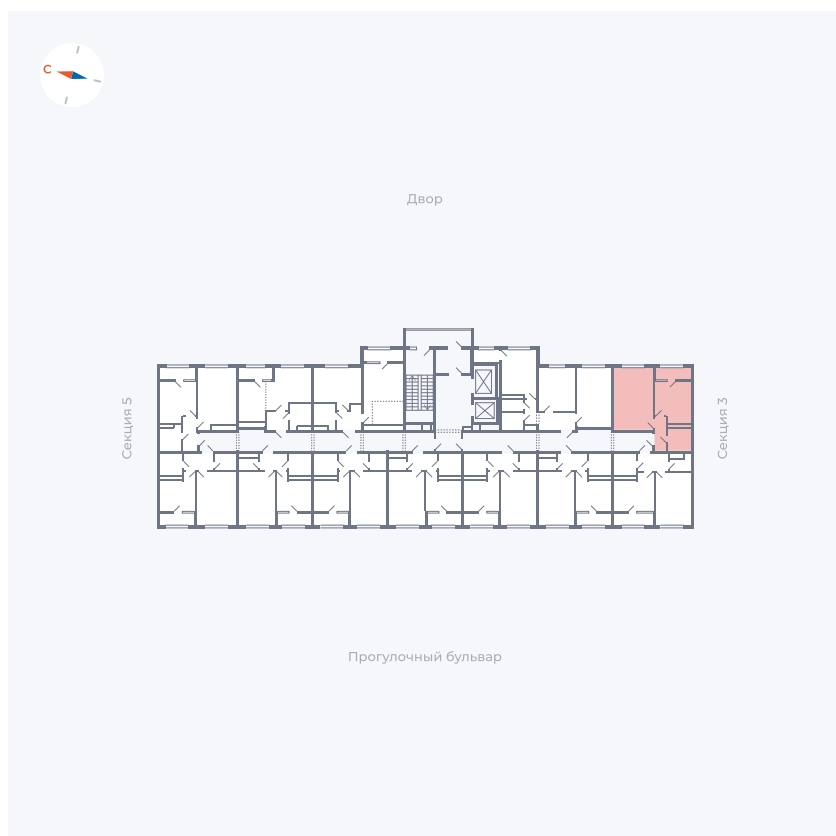

На этаже

Для заметок

Дата генерации: 23.01.2025