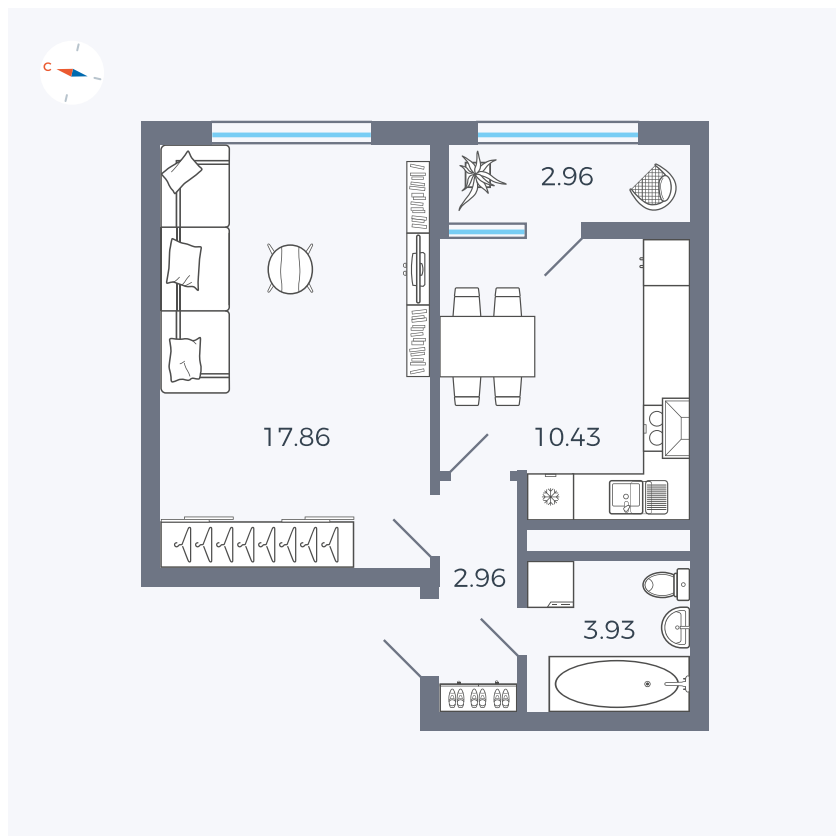

Планировка Тип 132

Квартира 242

Квартал 1.2 / Дом 2 / Секция 4 / Этаж 14

Комнат	1
Площадь	38.14 м ²
Срок сдачи	I кв. 2027
Вид из окна	Двор

Отделка

Цена:

0 ₪

Вы можете забронировать эту квартиру, или получить консультацию позвонив по номеру