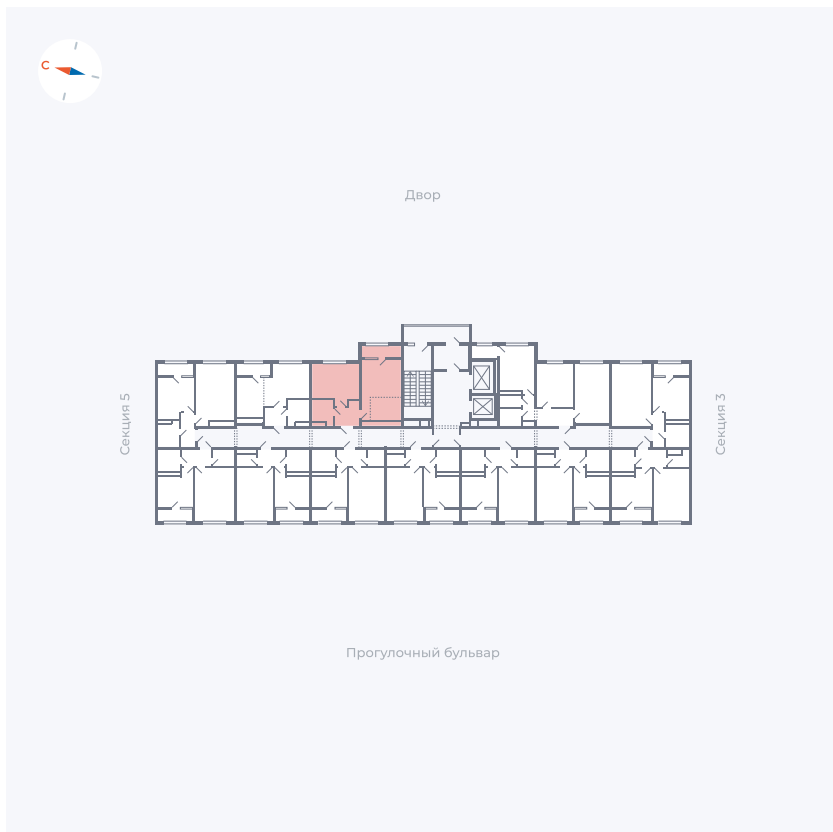

На этаже

Для заметок

Дата генерации: 16.10.2024