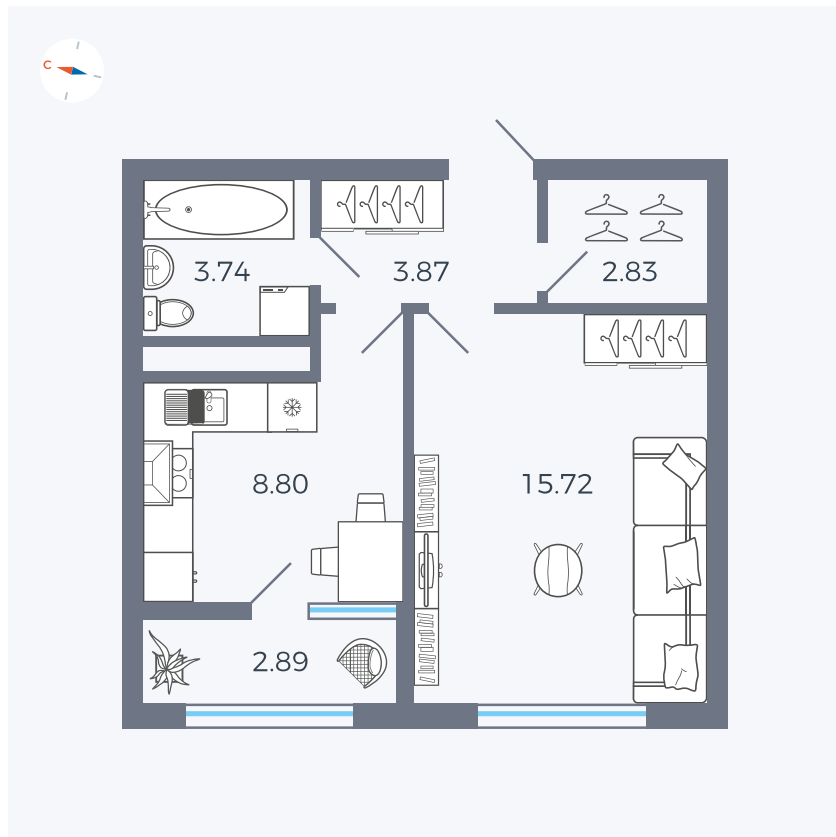

Планировка Тип 133

Квартира 237

Квартал 1.2 / Дом 2 / Секция 4 / Этаж 13

Комнат	1
Площадь	37.85 м ²
Срок сдачи	I кв. 2027
Вид из окна	Бульвар

Отделка

Цена:

0 ₪

Вы можете забронировать эту квартиру, или получить консультацию позвонив по номеру