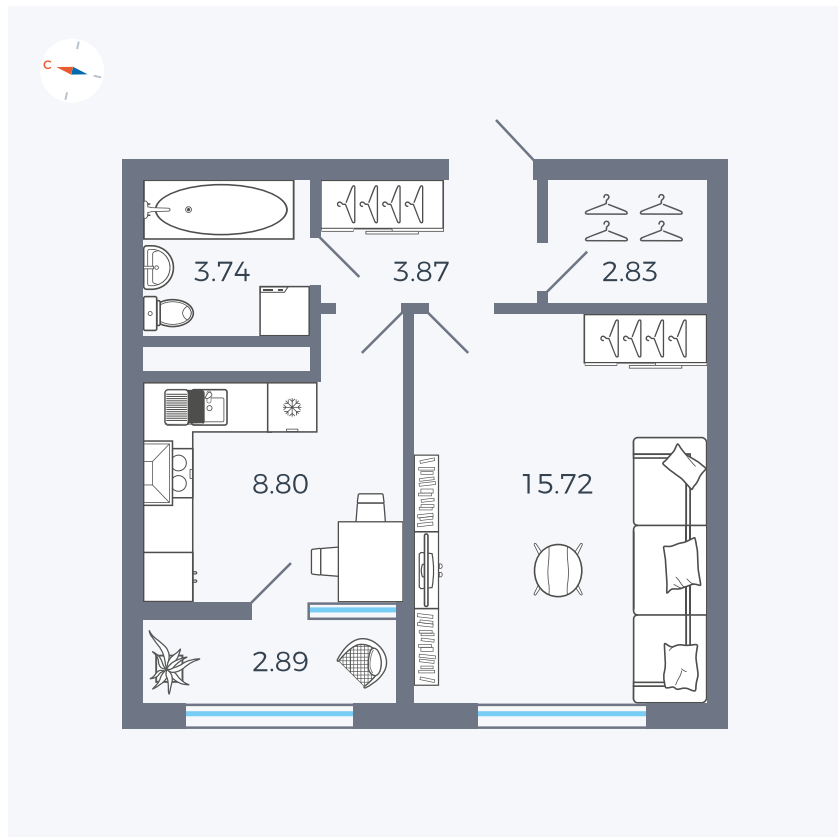

Планировка Тип 133

# Квартира 237

Квартал 1.2 / Дом 2 / Секция 4 / Этаж 13

Комнат	1
Площадь	37.85 м <sup>2</sup>
Срок сдачи	I кв. 2027
Вид из окна	Бульвар