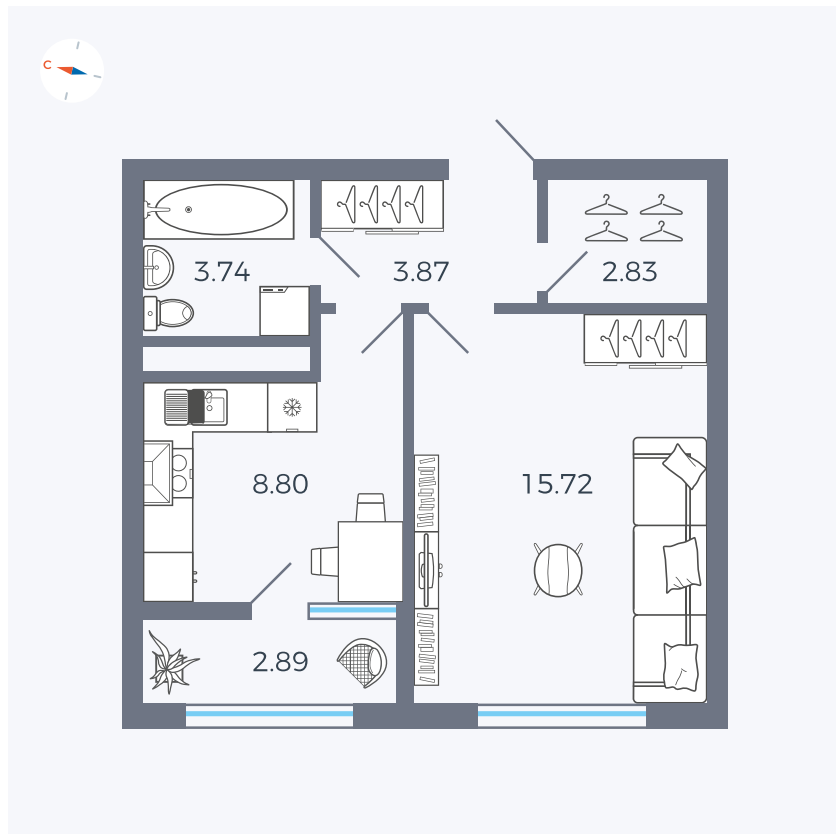

Планировка Тип 133

Квартира 237

Квартал 1.2 / Дом 2 / Секция 4 / Этаж 13

Комнат	1
Площадь	37.85 м ²
Срок сдачи	I кв. 2027
Вид из окна	Бульвар

Отделка

Цена:

0 ₪

Вы можете забронировать эту квартиру, или получить консультацию позвонив по номеру