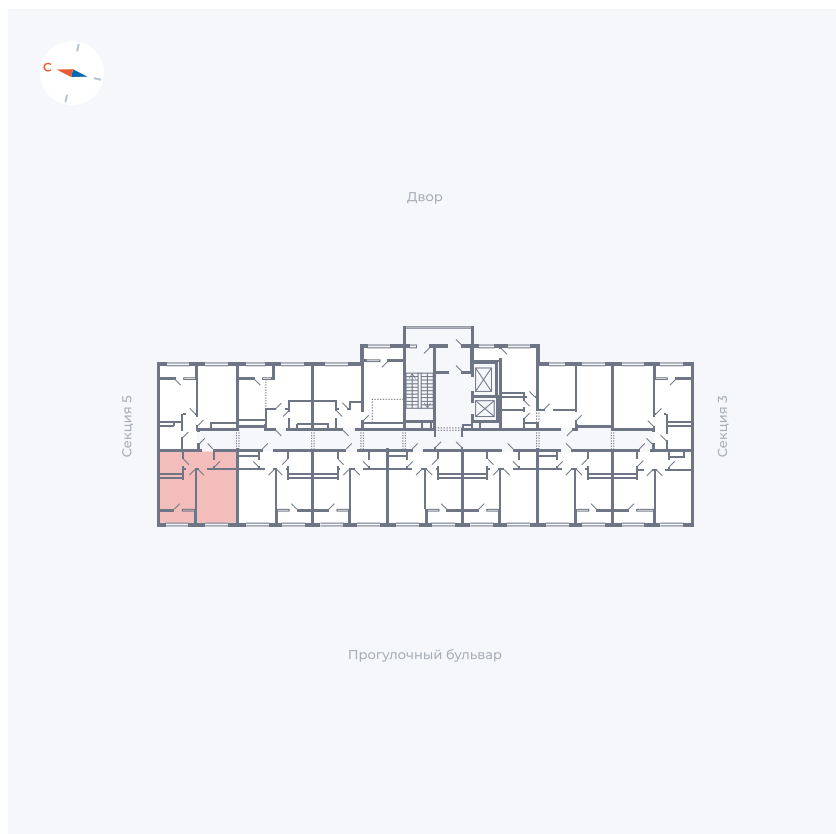

На этаже

Дата генерации: 23.01.2025