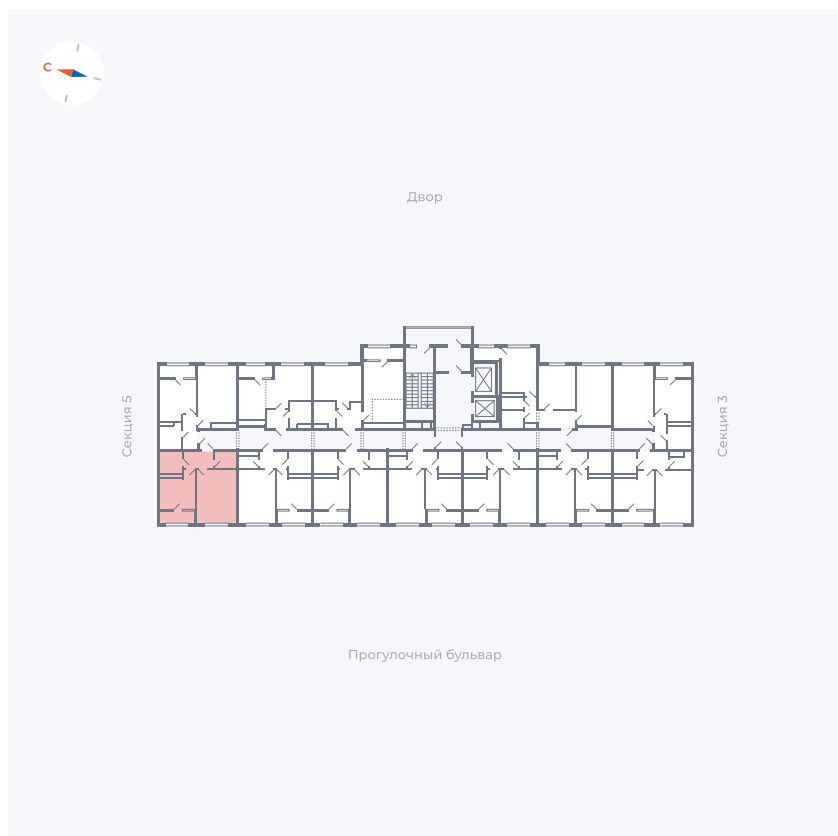

На этаже

Дата генерации: 22.11.2024