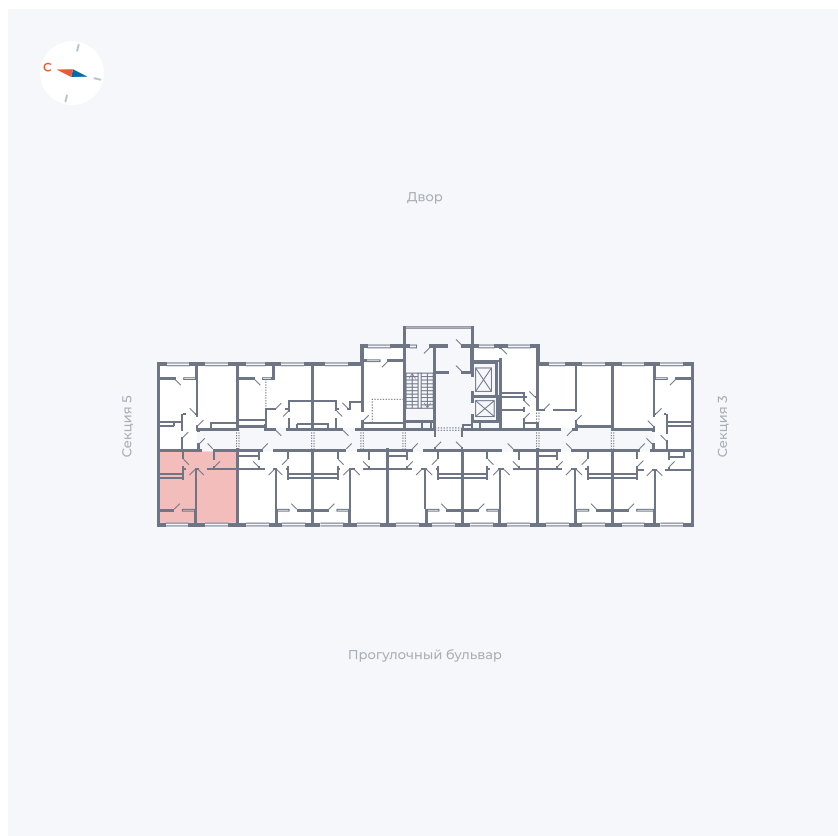

На этаже

Дата генерации: 23.01.2025