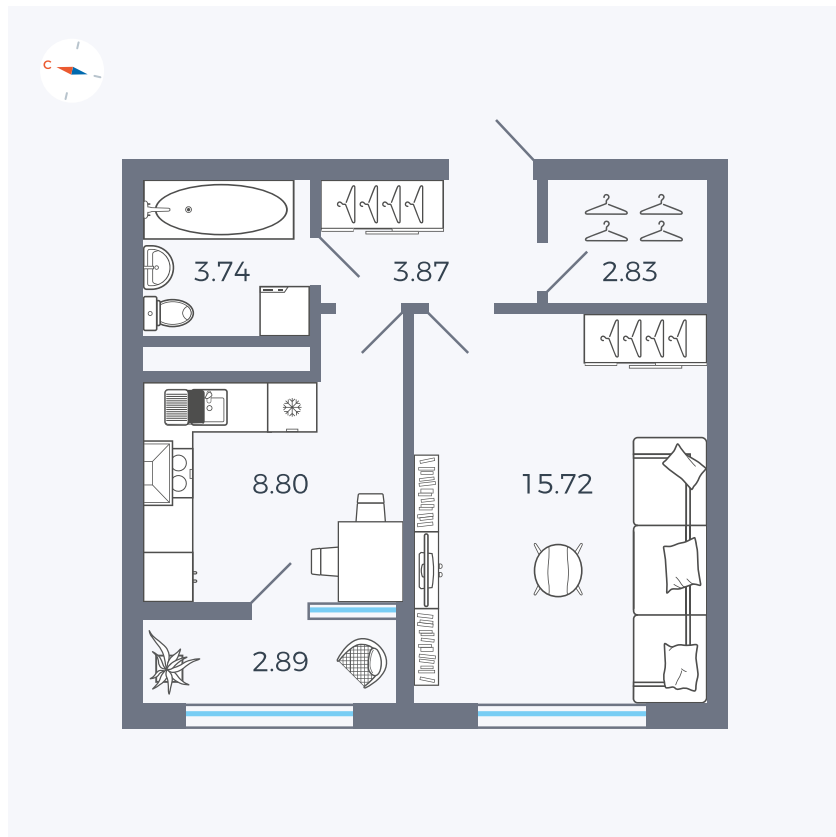

Планировка Тип 133

# Квартира 237

Квартал 1.2 / Дом 2 / Секция 4 / Этаж 13

Комнат ..... 1

Площадь ..... 37.85 м<sup>2</sup>

Срок сдачи ..... I кв. 2027

Вид из окна ..... Бульвар