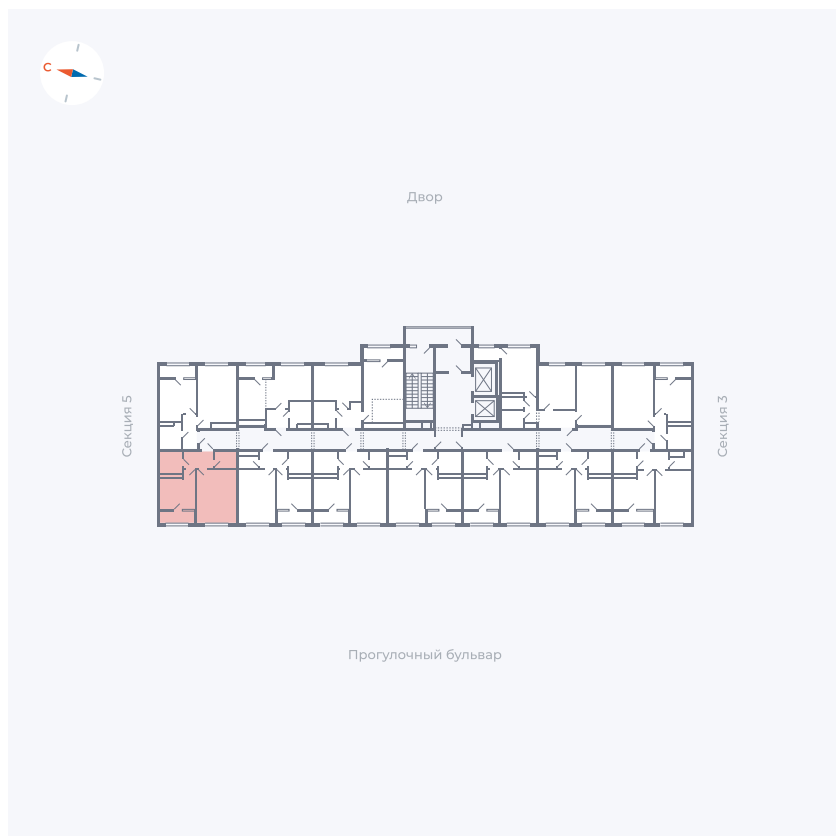

На этаже

Дата генерации: 28.06.2025