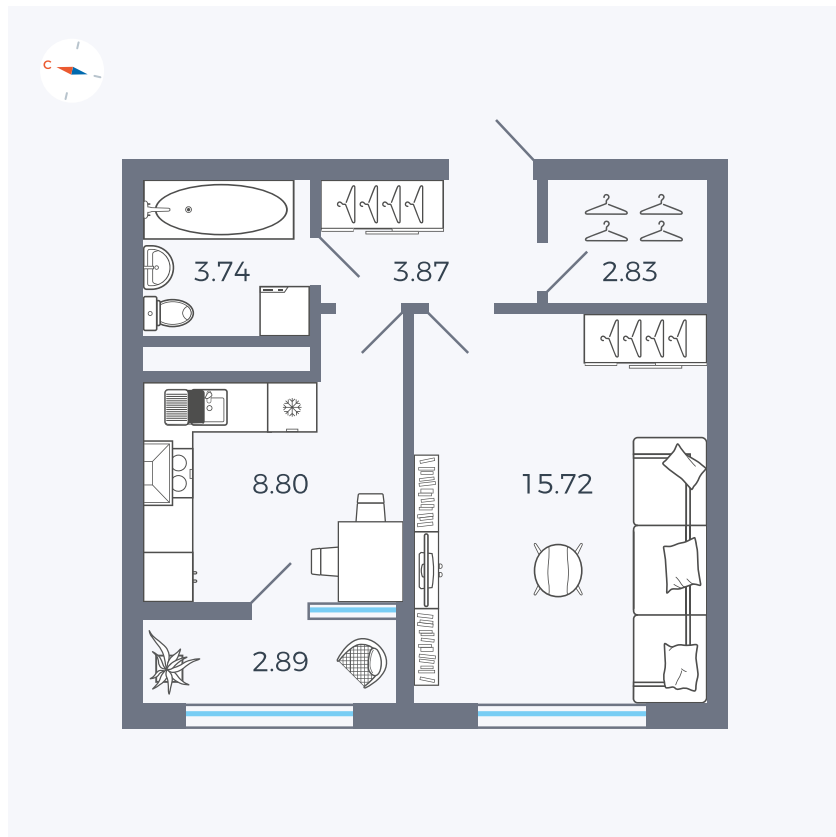

Планировка Тип 133

# Квартира 237

Квартал 1.2 / Дом 2 / Секция 4 / Этаж 13

Комнат	1
Площадь	37.85 м <sup>2</sup>
Срок сдачи	I кв. 2027
Вид из окна	Бульвар