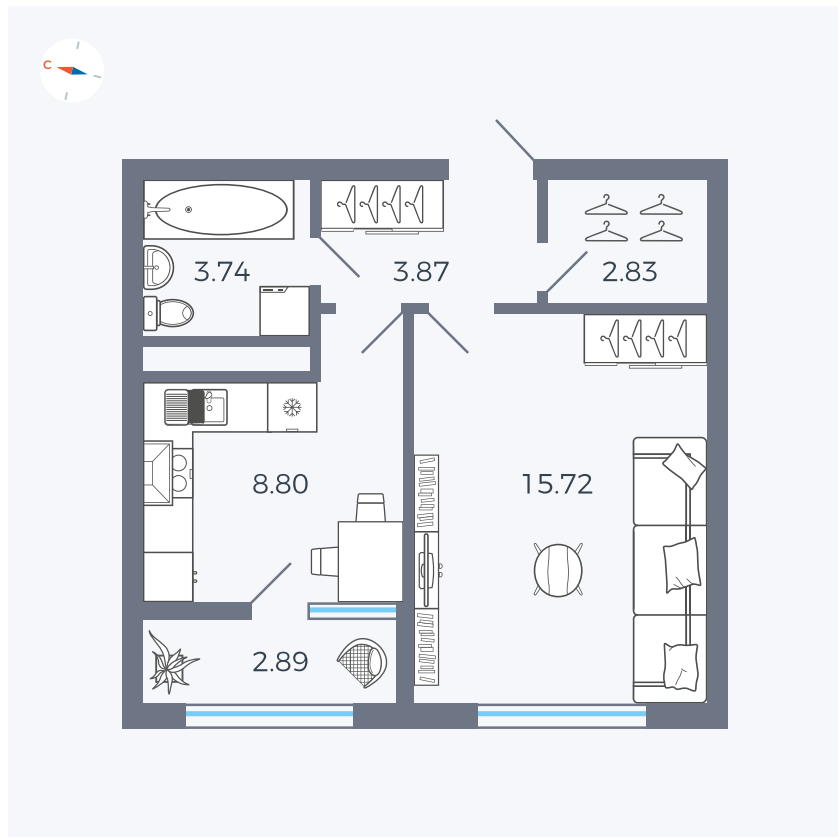

Планировка Тип 133

Квартира 237

Квартал 1.2 / Дом 2 / Секция 4 / Этаж 13

Комнат	1
Площадь	37.85 м ²
Срок сдачи	I кв. 2027
Вид из окна	Бульвар

Отделка

Цена:

0 ₪

Вы можете забронировать эту квартиру, или получить консультацию позвонив по номеру