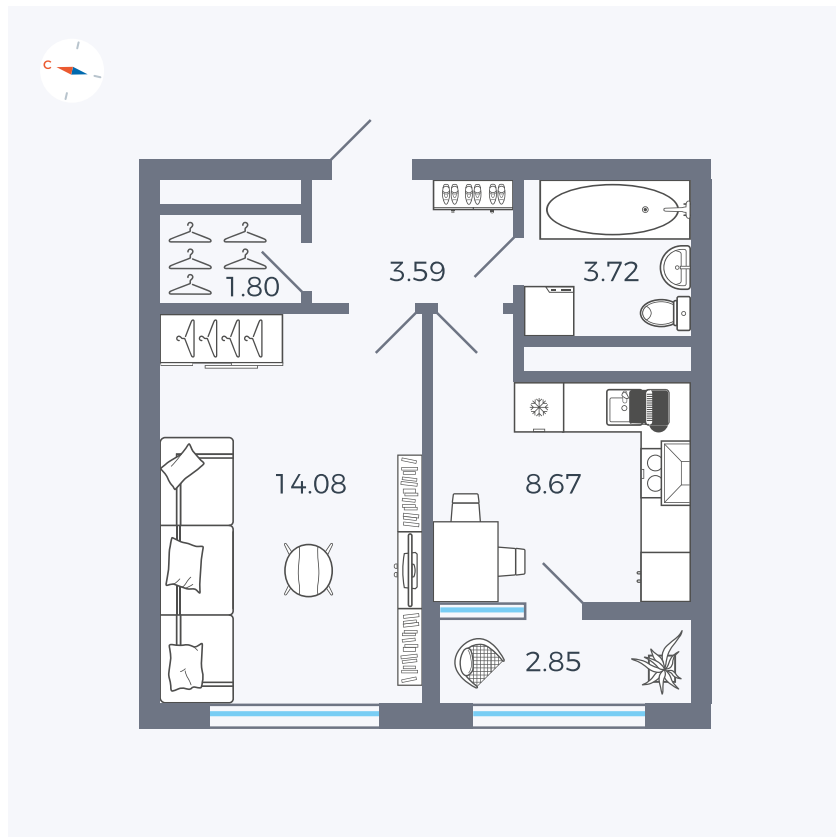

Планировка Тип 133z

# Квартира 236

Квартал 1.2 / Дом 2 / Секция 4 / Этаж 13

Комнат	1
Площадь	34.71 м <sup>2</sup>
Срок сдачи	I кв. 2027
Вид из окна	Бульвар