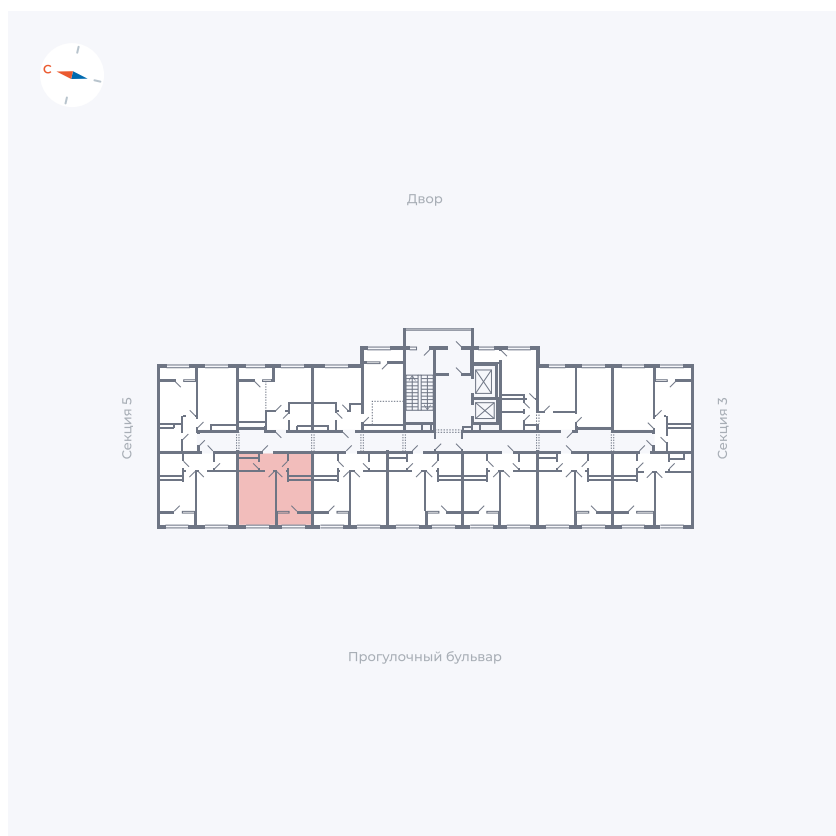

# Квартира 236

Квартал 1.2 / Дом 2 / Секция 4 / Этаж 13

Комнат	1
Площадь	34.71 м <sup>2</sup>
Срок сдачи	I кв. 2027
Вид из окна	Бульвар

## На этаже