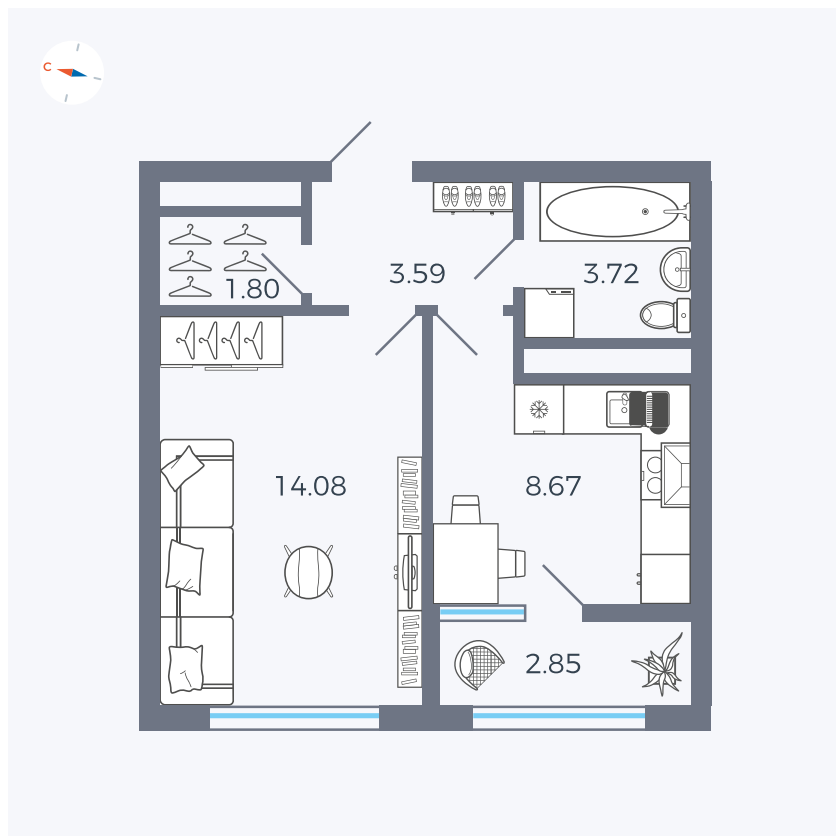

Планировка Тип 133z

Квартира 236

Квартал 1.2 / Дом 2 / Секция 4 / Этаж 13

Комнат	1
Площадь	34.71 м ²
Срок сдачи	I кв. 2027
Вид из окна	Бульвар

Отделка

Цена:

0 ₪

Вы можете забронировать эту квартиру, или получить консультацию позвонив по номеру