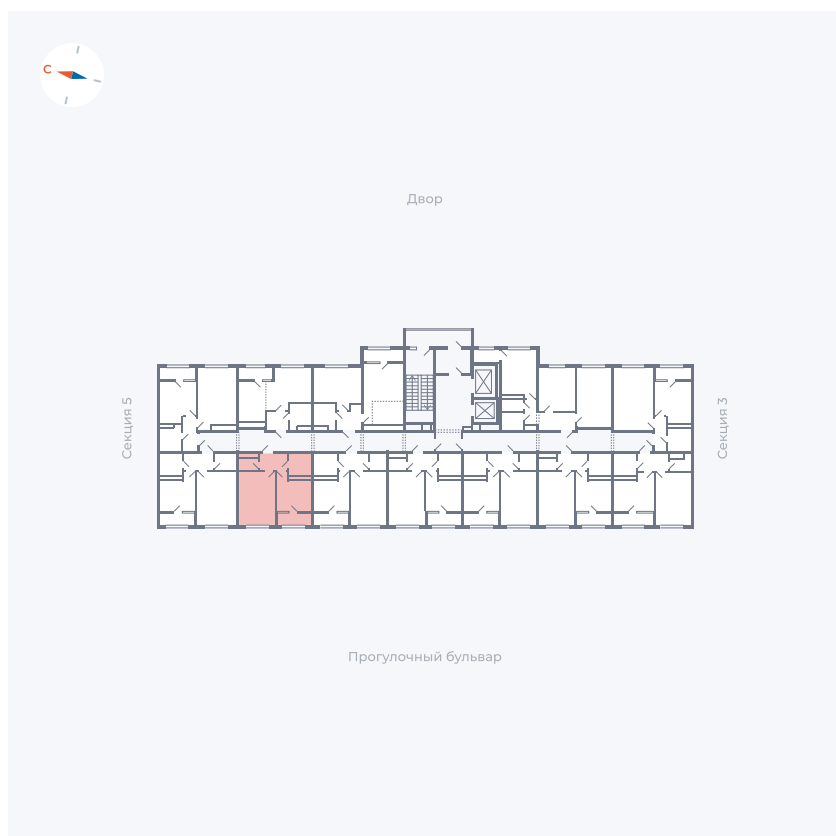

На этаже

Для заметок

Дата генерации: 23.01.2025