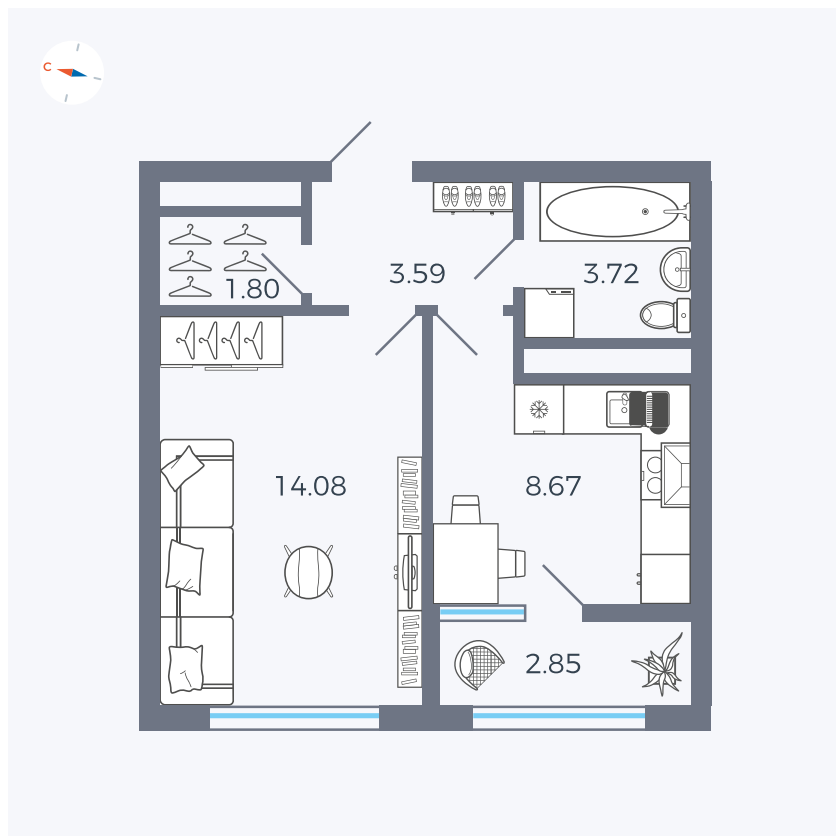

Планировка Тип 133z

# Квартира 236

Квартал 1.2 / Дом 2 / Секция 4 / Этаж 13

Комнат	1
Площадь	34.71 м <sup>2</sup>
Срок сдачи	I кв. 2027
Вид из окна	Бульвар