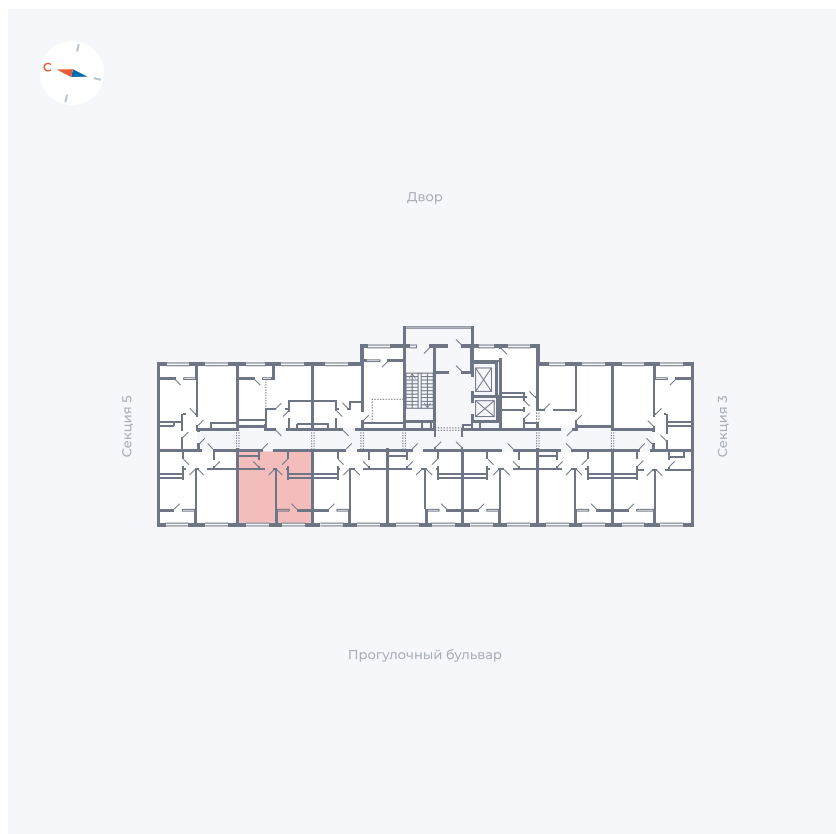

На этаже

Для заметок

Дата генерации: 23.01.2025