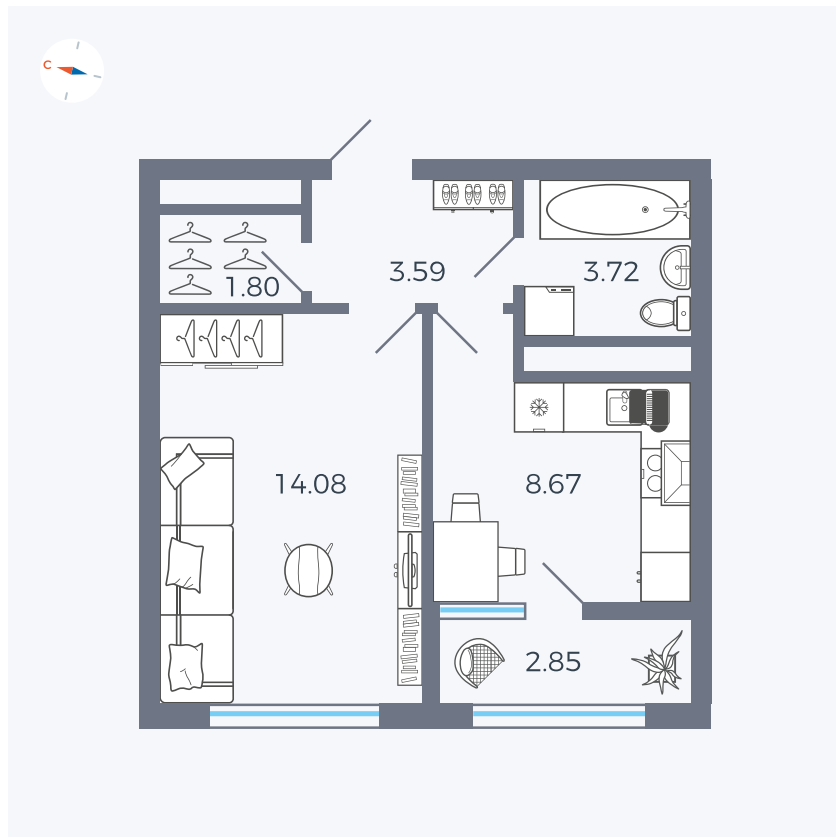

Планировка Тип 133z

Квартира 236

Квартал 1.2 / Дом 2 / Секция 4 / Этаж 13

Комнат	1
Площадь	34.71 м ²
Срок сдачи	I кв. 2027
Вид из окна	Бульвар

Отделка

Цена:

0 ₪

Вы можете забронировать эту квартиру, или получить консультацию позвонив по номеру