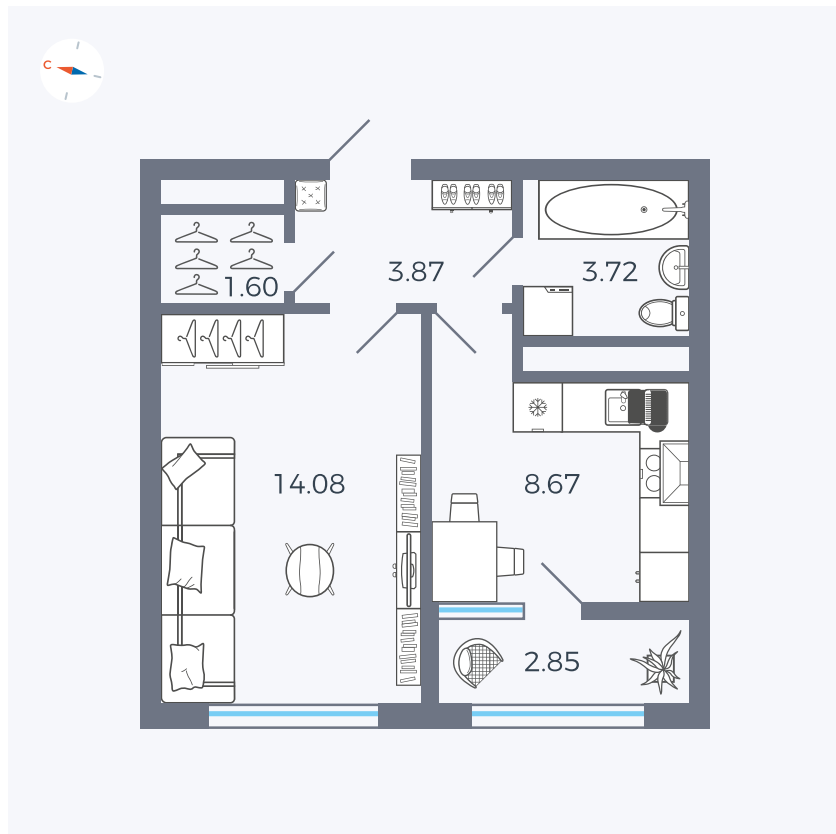

Планировка Тип 133z

# Квартира 234

Квартал 1.2 / Дом 2 / Секция 4 / Этаж 13

Комнат	1
Площадь	34.79 м <sup>2</sup>
Срок сдачи	I кв. 2027
Вид из окна	Бульвар