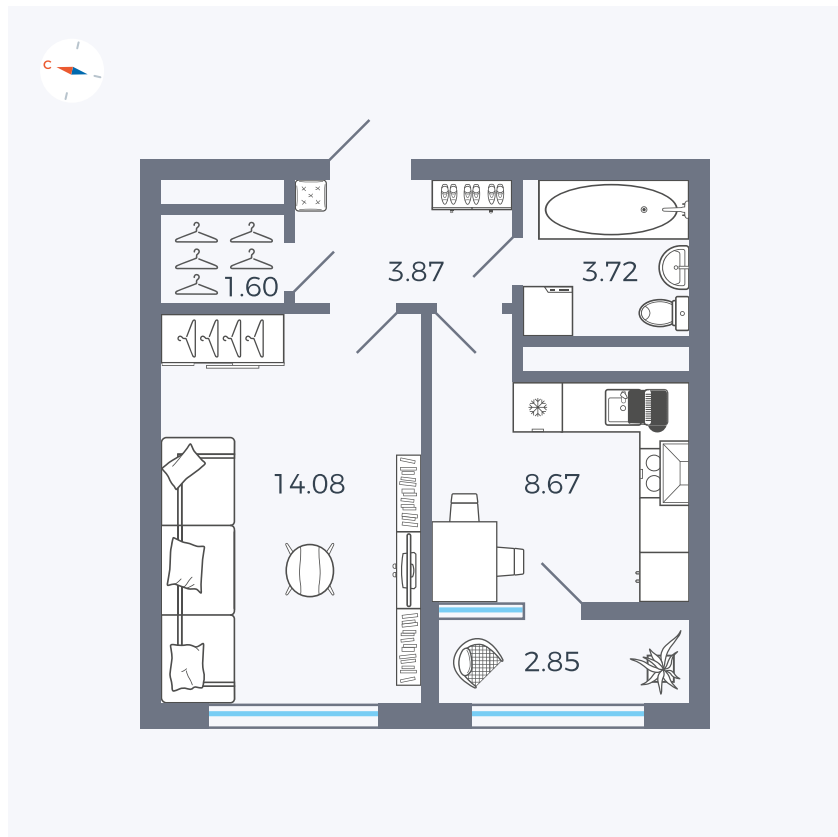

Планировка Тип 133z

Квартира 234

Квартал 1.2 / Дом 2 / Секция 4 / Этаж 13

Комнат	1
Площадь	34.79 м ²
Срок сдачи	I кв. 2027
Вид из окна	Бульвар

Отделка

Цена:

0 ₪

Вы можете забронировать эту квартиру, или получить консультацию позвонив по номеру