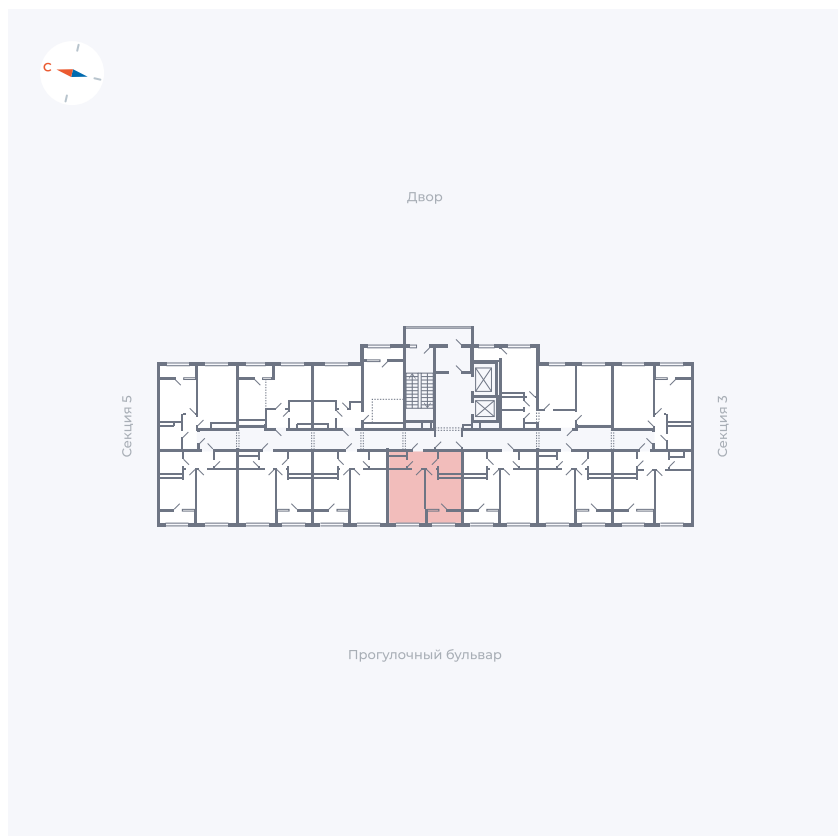

На этаже

Дата генерации: 10.06.2026