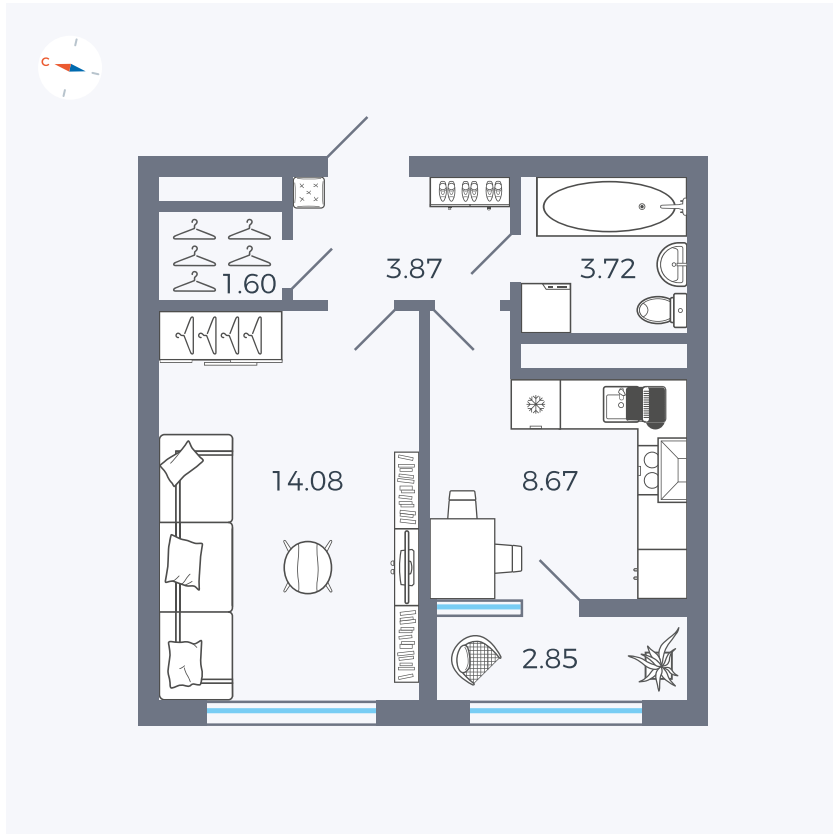

Планировка Тип 133z

Квартира 234

Квартал 1.2 / Дом 2 / Секция 4 / Этаж 13

Комнат	1
Площадь	34.79 м ²
Срок сдачи	I кв. 2027
Вид из окна	Бульвар

Отделка

Цена:

0 ₪

Вы можете забронировать эту квартиру, или получить консультацию позвонив по номеру