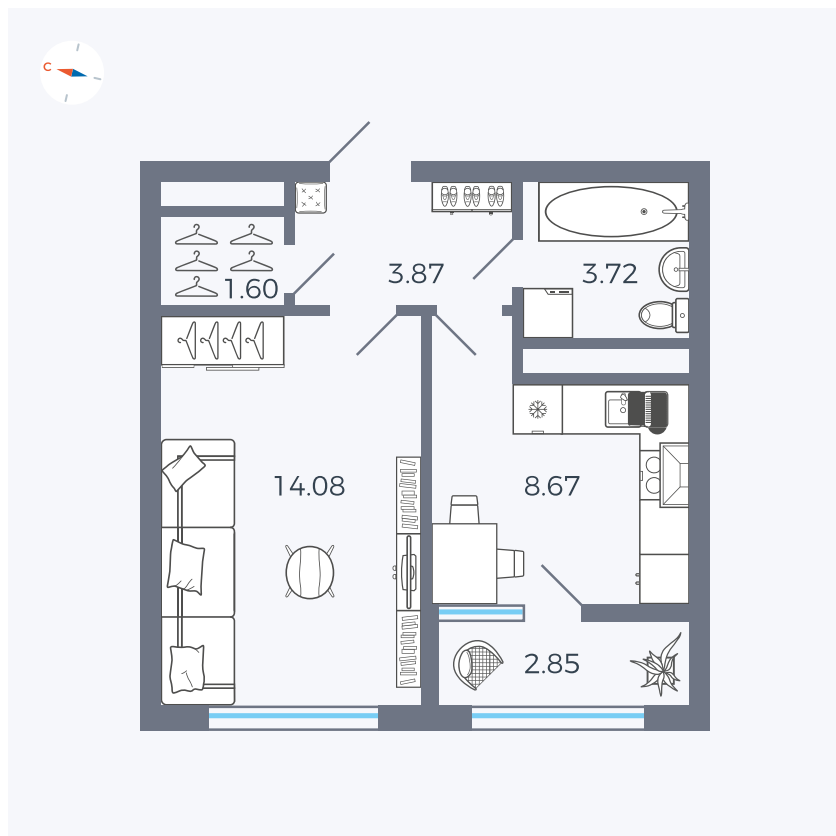

Планировка Тип 133z

Квартира 234

Квартал 1.2 / Дом 2 / Секция 4 / Этаж 13

Комнат	1
Площадь	34.79 м²
Срок сдачи	I кв. 2027
Вид из окна	Бульвар

Отделка

Цена:

0 ₪

Вы можете забронировать эту квартиру, или получить консультацию позвонив по номеру

+7 (846) 264-00-64

Для заметок