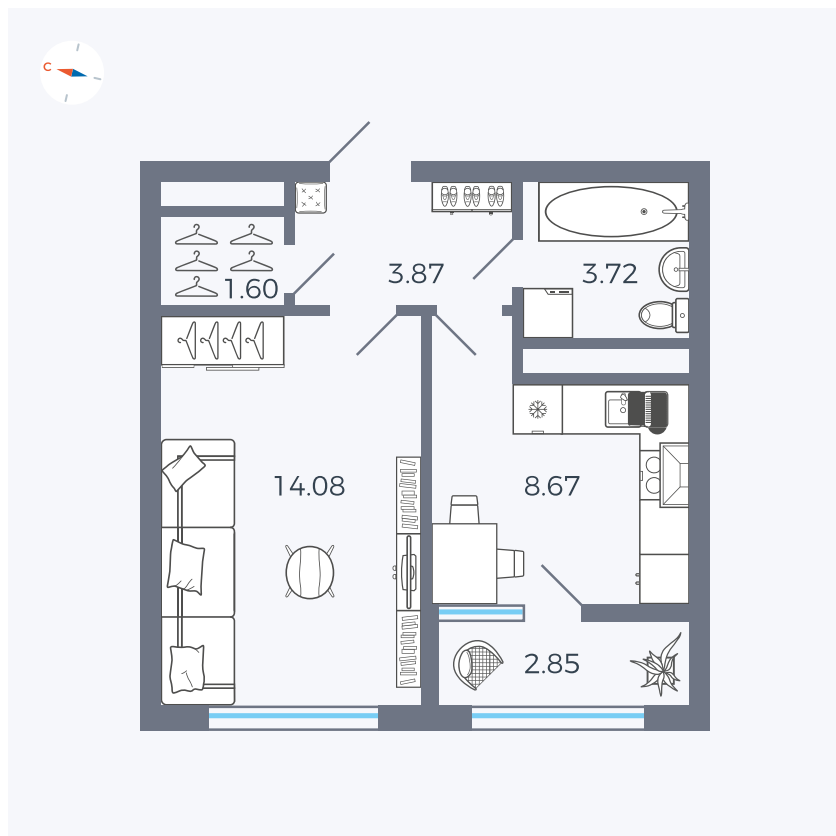

Планировка Тип 133z

# Квартира 234

Квартал 1.2 / Дом 2 / Секция 4 / Этаж 13

Комнат	1
Площадь	34.79 м <sup>2</sup>
Срок сдачи	I кв. 2027
Вид из окна	Бульвар