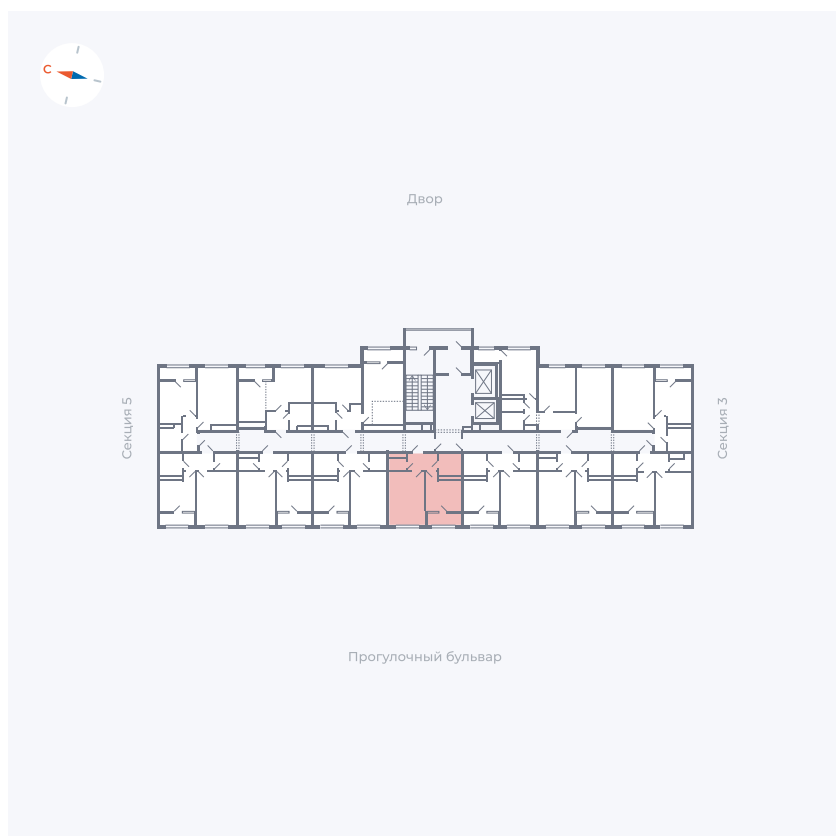

На этаже

Дата генерации: 05.01.2025