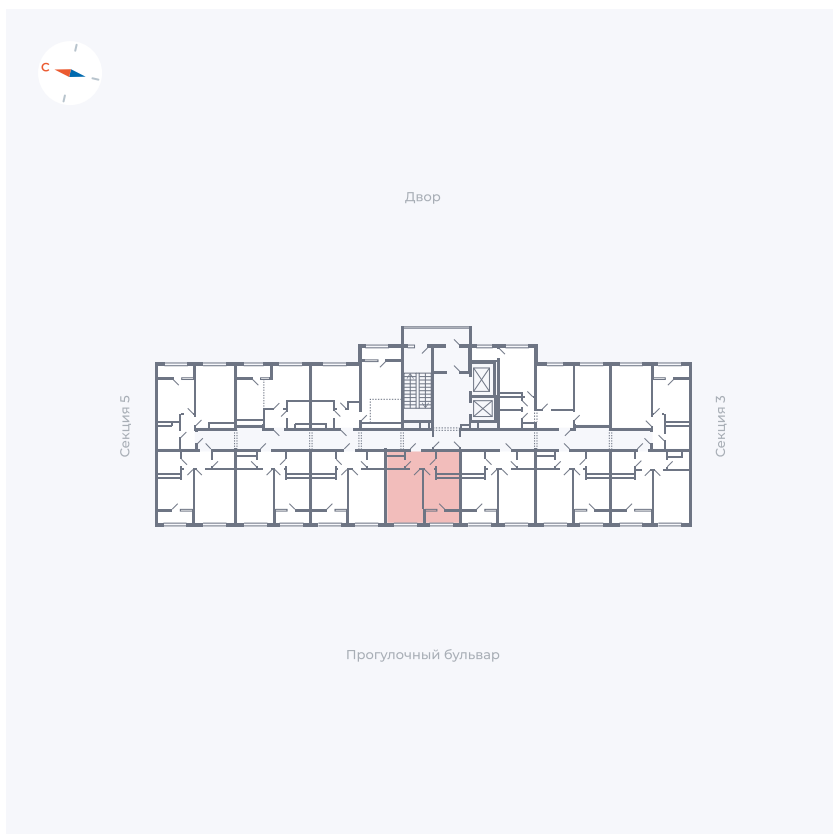

На этаже

Дата генерации: 16.10.2024