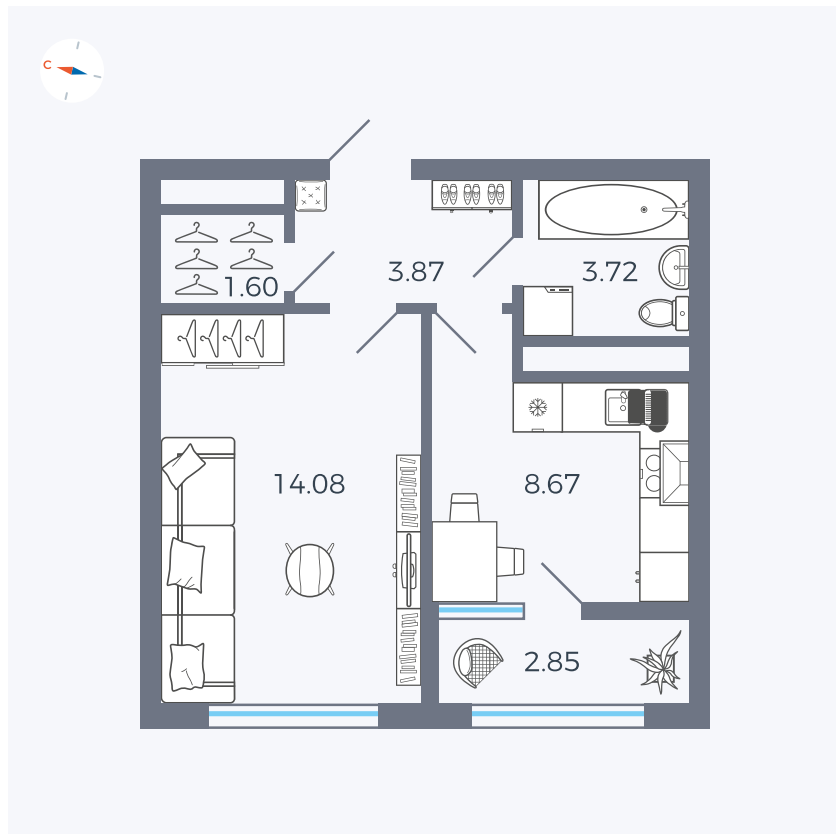

Планировка Тип 133z

Квартира 234

Квартал 1.2 / Дом 2 / Секция 4 / Этаж 13

Комнат	1
Площадь	34.79 м ²
Срок сдачи	I кв. 2027
Вид из окна	Бульвар

Отделка

Цена:

0 **₽**

Вы можете забронировать эту квартиру, или получить консультацию позвонив по номеру