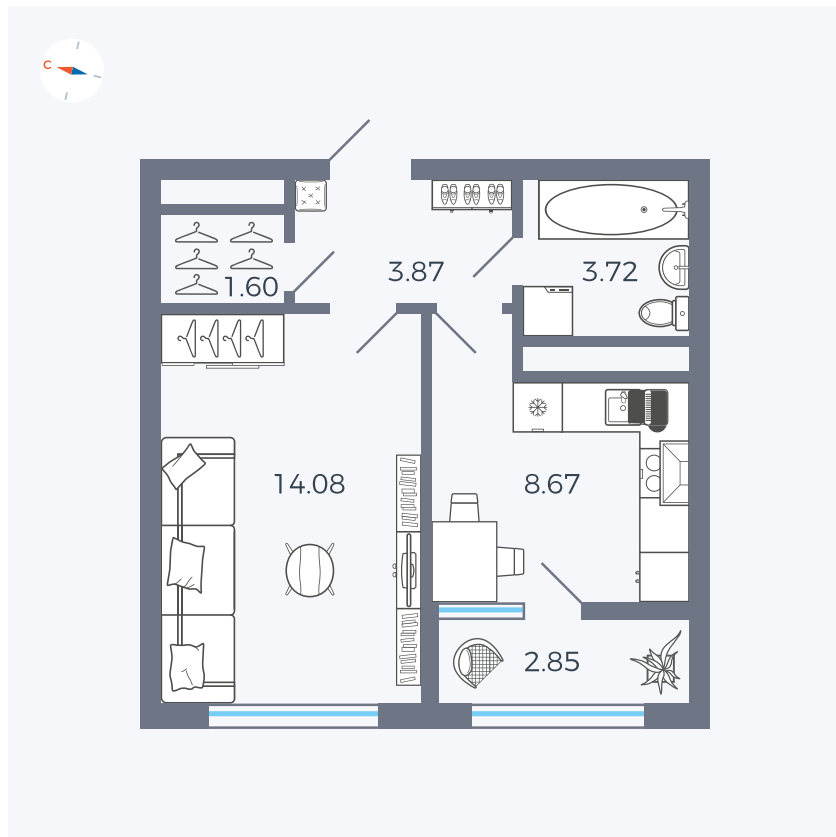

Планировка Тип 133z

Квартира 234

Квартал 1.2 / Дом 2 / Секция 4 / Этаж 13

Комнат	1
Площадь	34.79 м²
Срок сдачи	I кв. 2027
Вид из окна	Бульвар

Отделка

Цена:

0 ₪

Вы можете забронировать эту квартиру, или получить консультацию позвонив по номеру