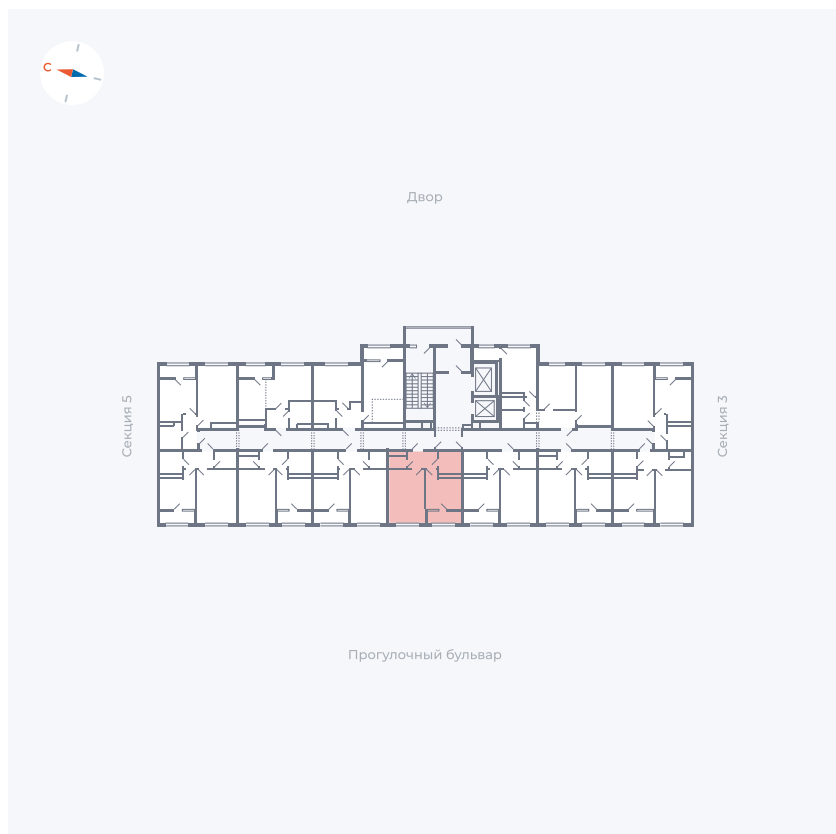

На этаже

Дата генерации: 26.04.2026