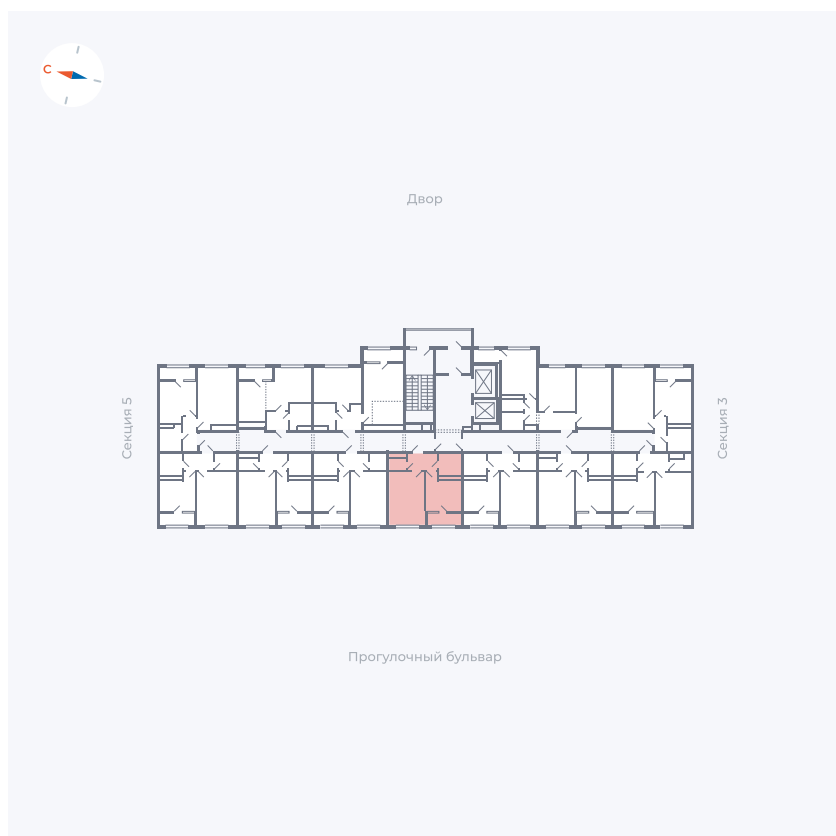

На этаже

Дата генерации: 31.12.2025