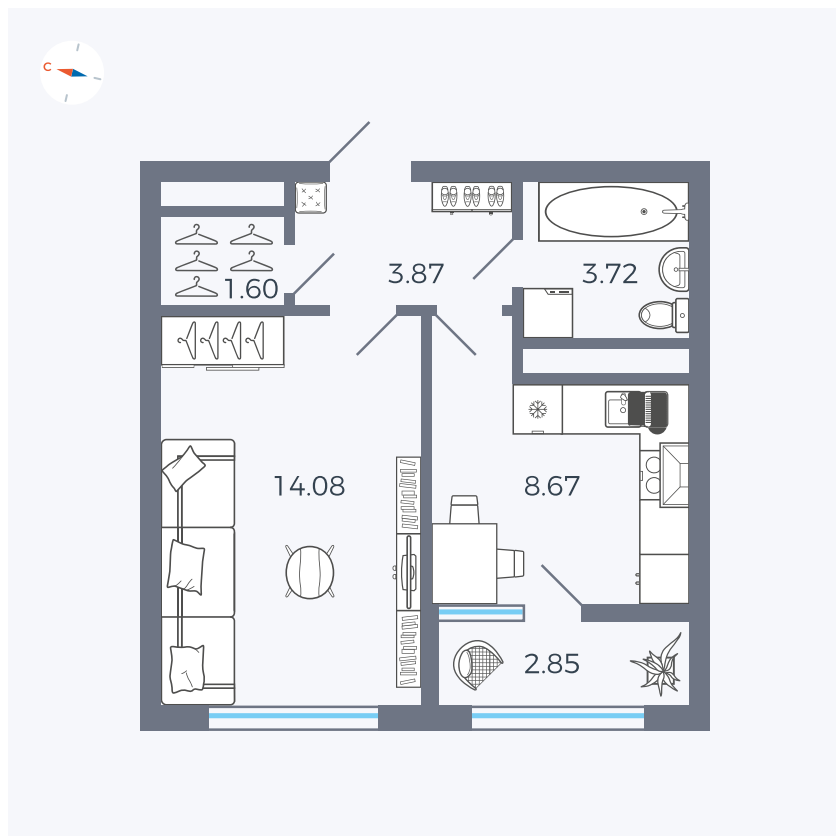

Планировка Тип 133z

# Квартира 234

Квартал 1.2 / Дом 2 / Секция 4 / Этаж 13

Комнат	1
Площадь	34.79 м²
Срок сдачи	I кв. 2027
Вид из окна	Бульвар