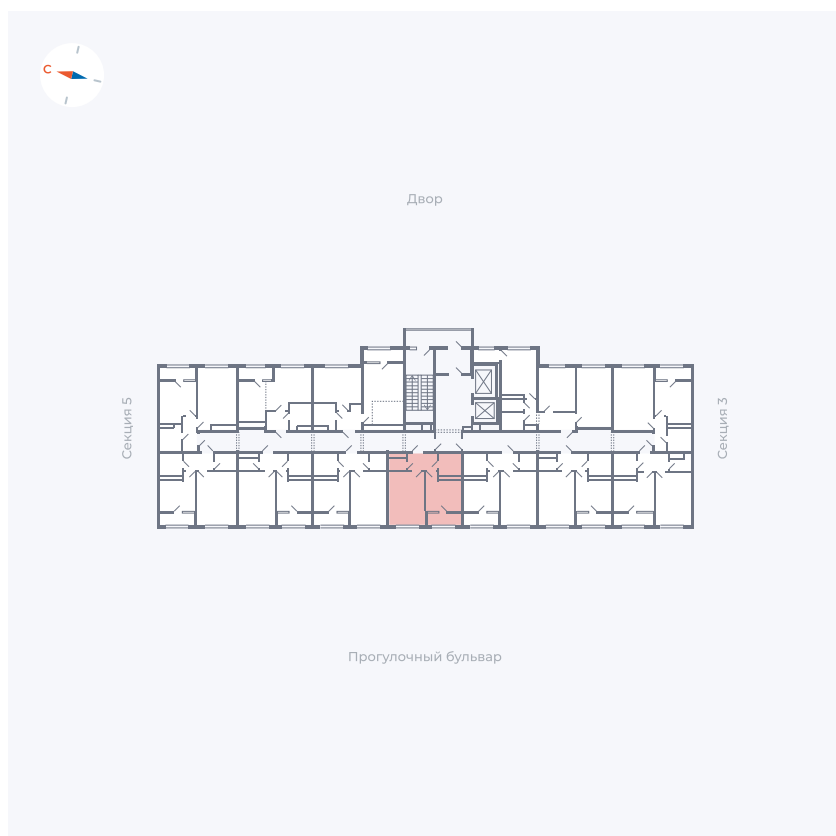

На этаже

Дата генерации: 31.10.2025