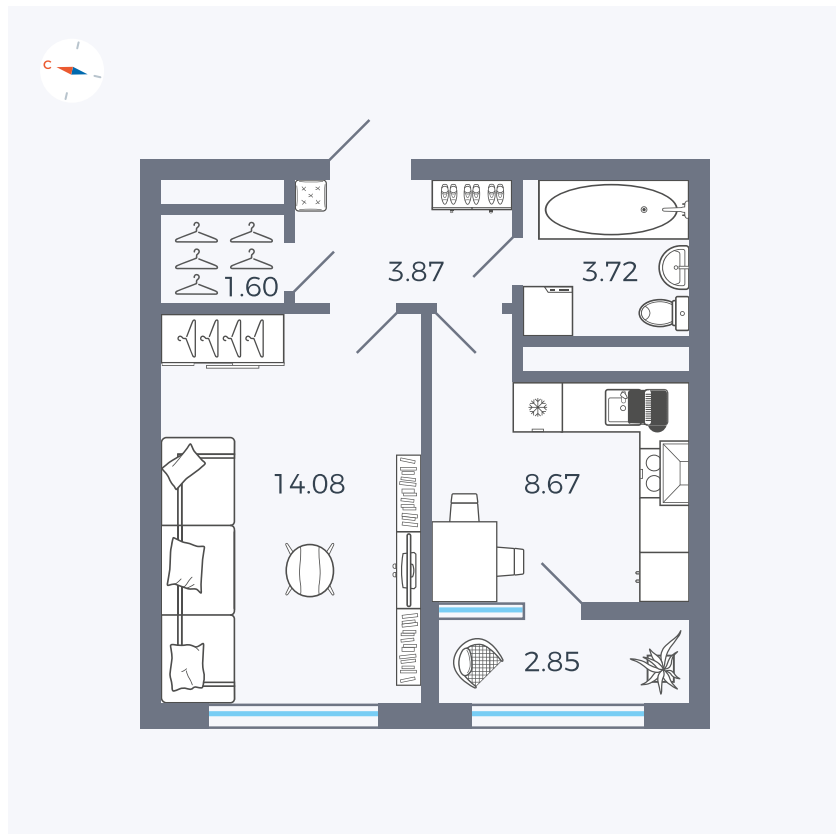

Планировка Тип 133z

Квартира 234

Квартал 1.2 / Дом 2 / Секция 4 / Этаж 13

Комнат	1
Площадь	34.79 м ²
Срок сдачи	I кв. 2027
Вид из окна	Бульвар

Отделка

Цена:

0 ₪

Вы можете забронировать эту квартиру, или получить консультацию позвонив по номеру