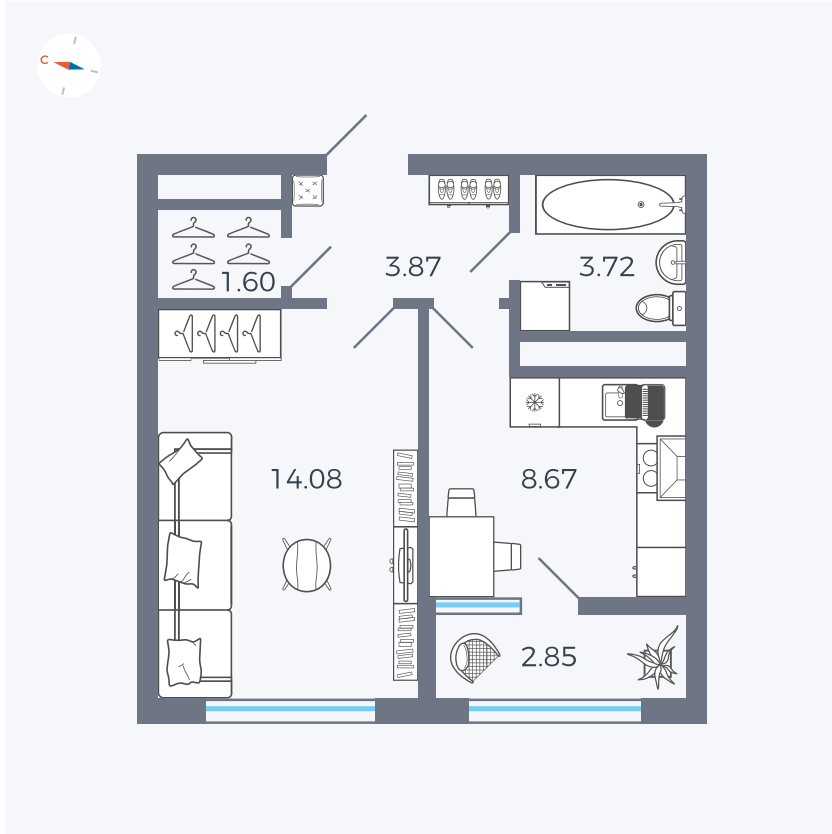

Планировка Тип 133z

Квартира 234

Квартал 1.2 / Дом 2 / Секция 4 / Этаж 13

Комнат	1
Площадь	34.79 м ²
Срок сдачи	I кв. 2027
Вид из окна	Бульвар

Отделка

Цена:

0 ₪

Вы можете забронировать эту квартиру, или получить консультацию позвонив по номеру