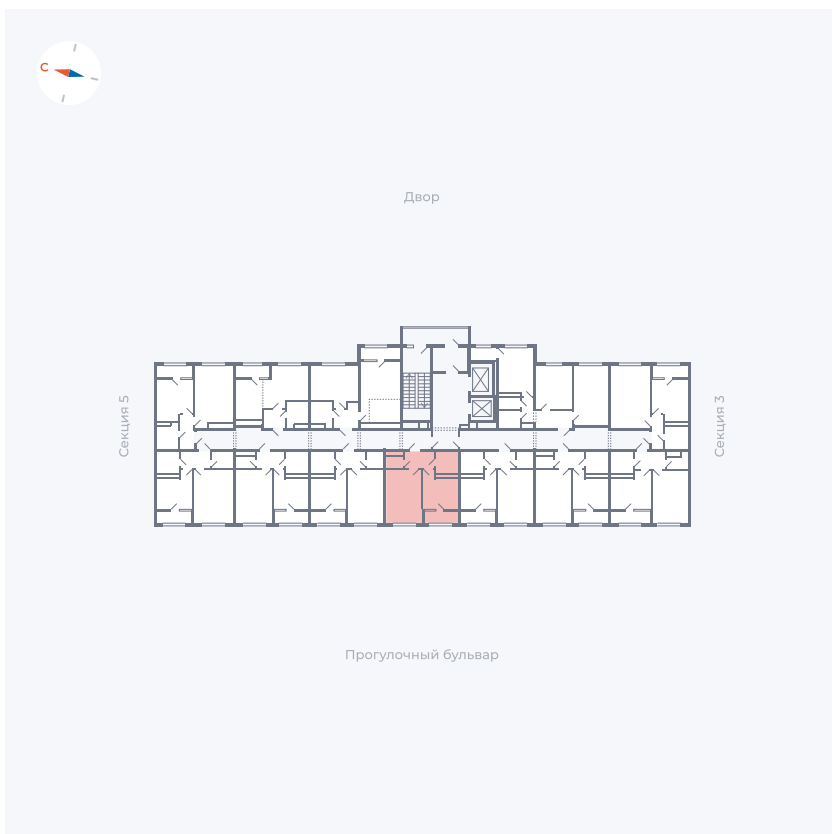

На этаже

Дата генерации: 06.04.2026