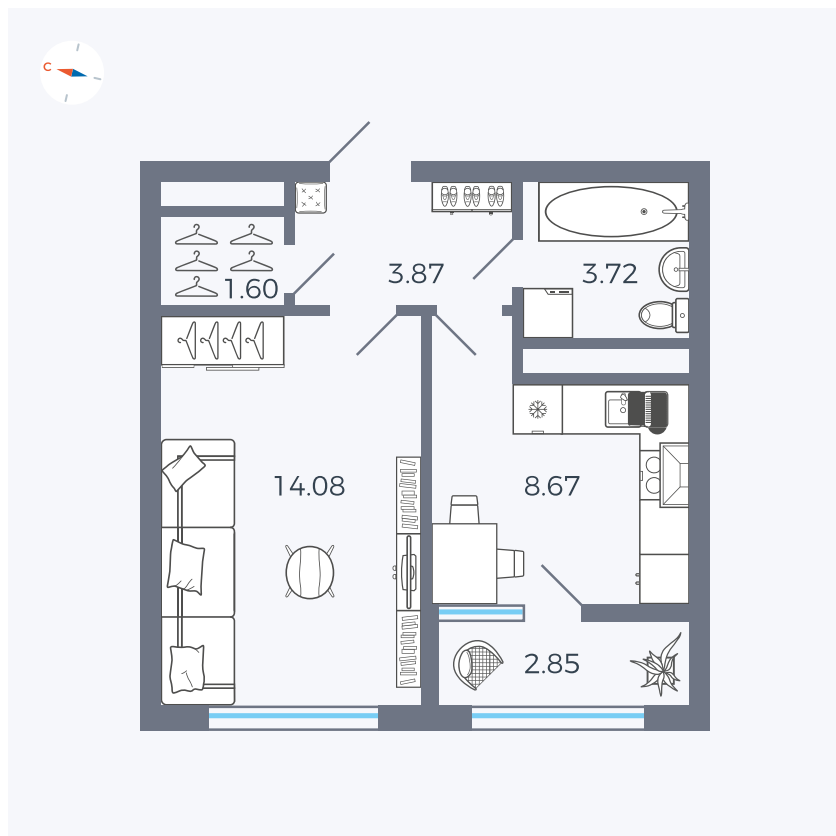

Планировка Тип 133z

Квартира 234

Квартал 1.2 / Дом 2 / Секция 4 / Этаж 13

Комнат	1
Площадь	34.79 м ²
Срок сдачи	I кв. 2027
Вид из окна	Бульвар

Отделка

Цена:

0 Р

Вы можете забронировать эту квартиру, или получить консультацию позвонив по номеру