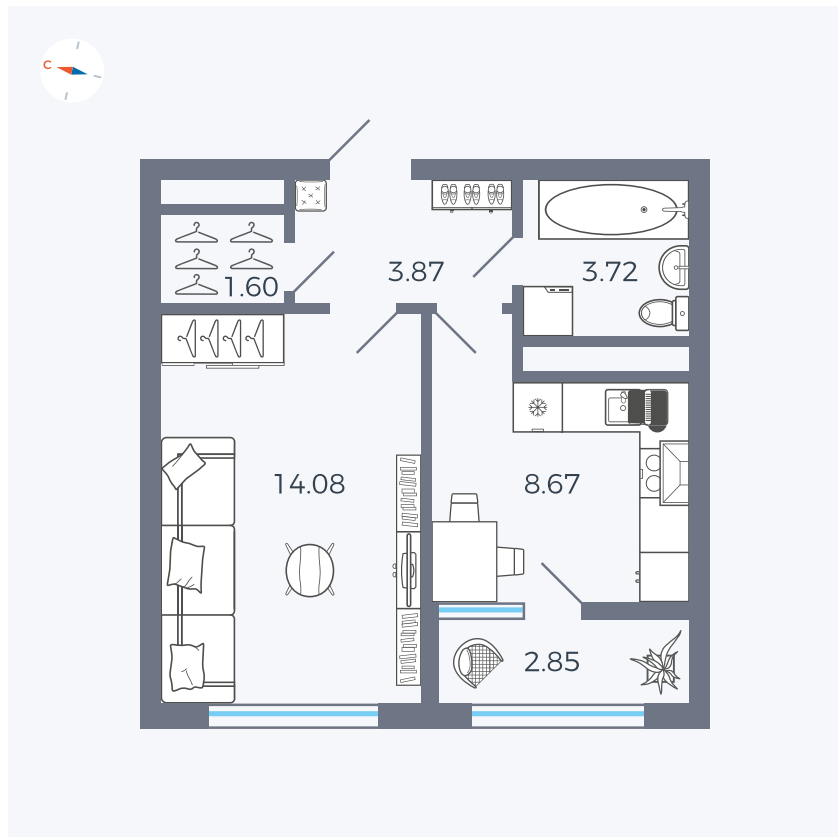

Планировка Тип 133z

Квартира 234

Квартал 1.2 / Дом 2 / Секция 4 / Этаж 13

Комнат	1
Площадь	34.79 м²
Срок сдачи	I кв. 2027
Вид из окна	Бульвар

Отделка

Цена:

0 ₪

Вы можете забронировать эту квартиру, или получить консультацию позвонив по номеру