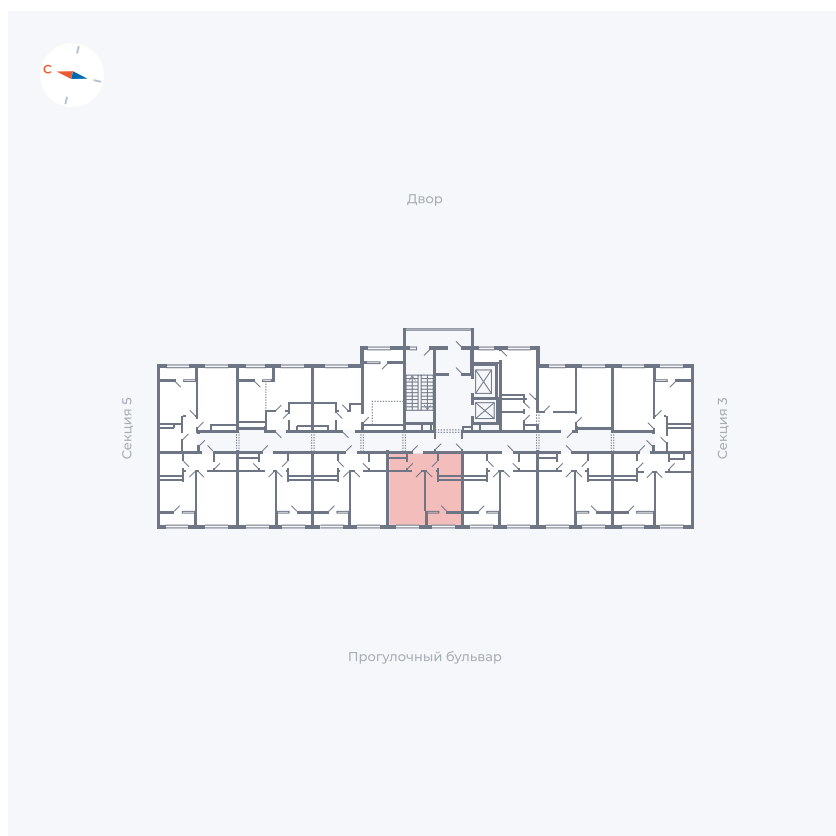

На этаже

Для заметок

Дата генерации: 05.01.2025