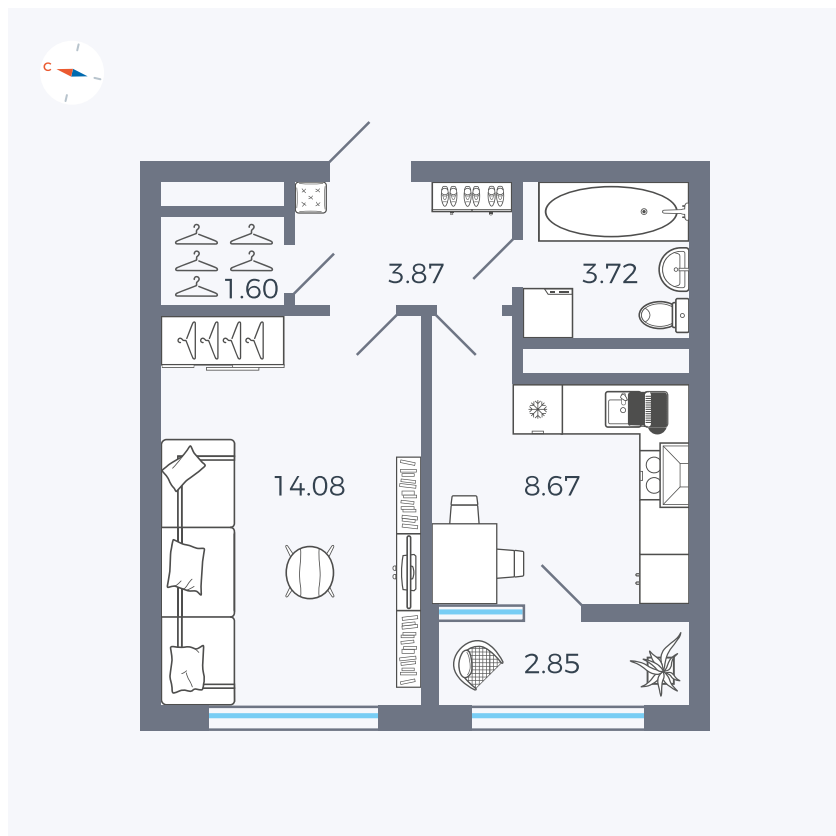

Планировка Тип 133z

Квартира 234

Квартал 1.2 / Дом 2 / Секция 4 / Этаж 13

Комнат	1
Площадь	34.79 м ²
Срок сдачи	I кв. 2027
Вид из окна	Бульвар

Отделка

Цена:

0 ₪

Вы можете забронировать эту квартиру, или получить консультацию позвонив по номеру