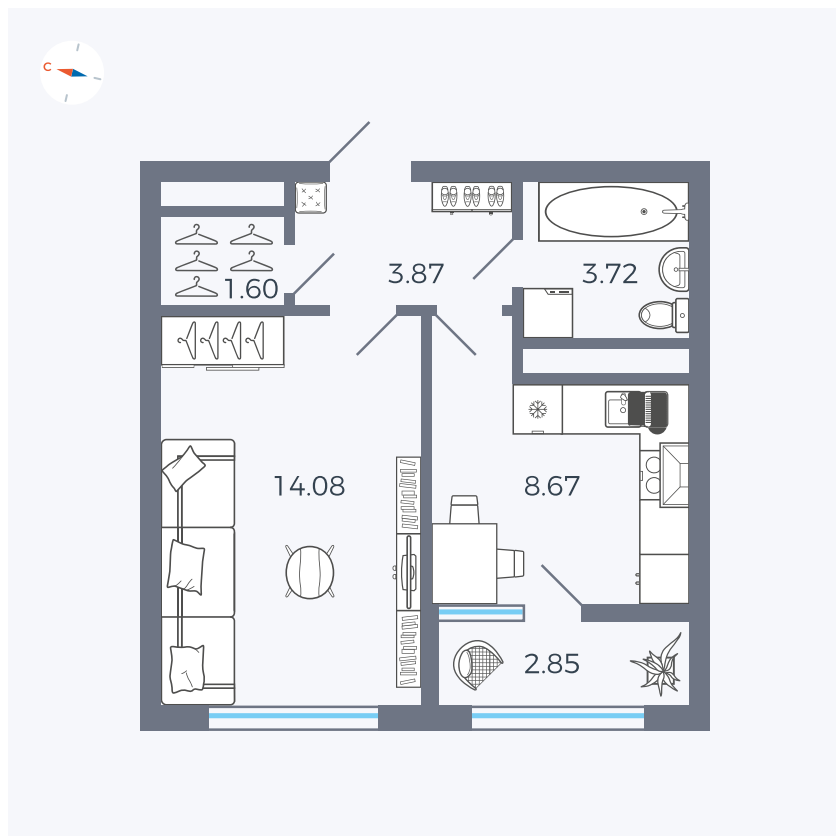

Планировка Тип 133z

# Квартира 234

Квартал 1.2 / Дом 2 / Секция 4 / Этаж 13

|             |                      |
|-------------|----------------------|
| Комнат      | 1                    |
| Площадь     | 34.79 м <sup>2</sup> |
| Срок сдачи  | I кв. 2027           |
| Вид из окна | Бульвар              |