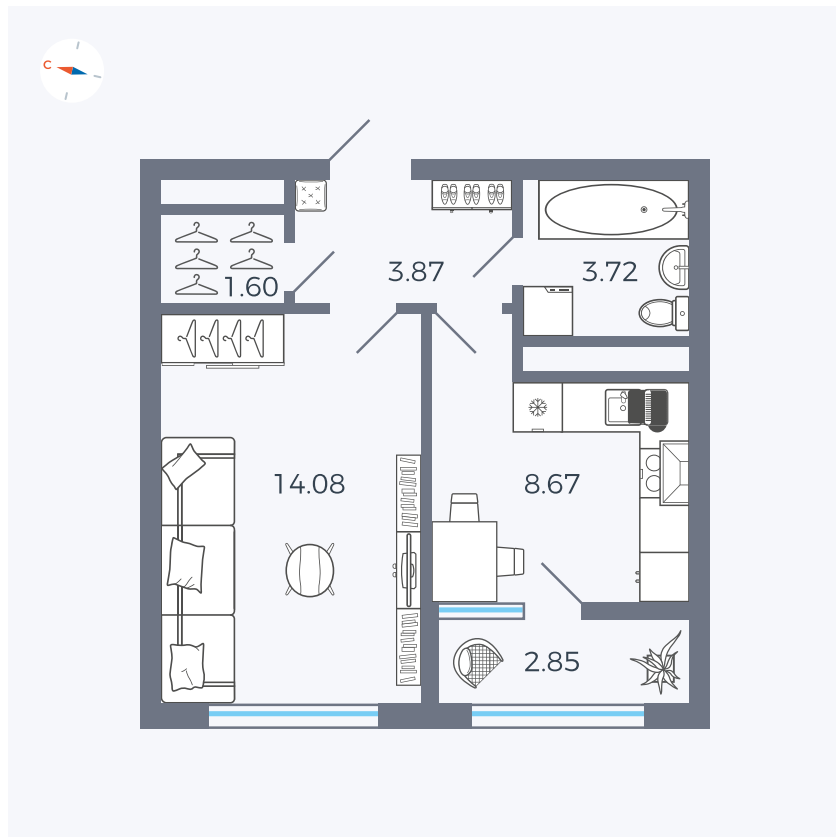

Планировка Тип 133z

Квартира 234

Квартал 1.2 / Дом 2 / Секция 4 / Этаж 13

Комнат	1
Площадь	34.79 м ²
Срок сдачи	I кв. 2027
Вид из окна	Бульвар

Отделка

Цена:

0 ₪

Вы можете забронировать эту квартиру, или получить консультацию позвонив по номеру