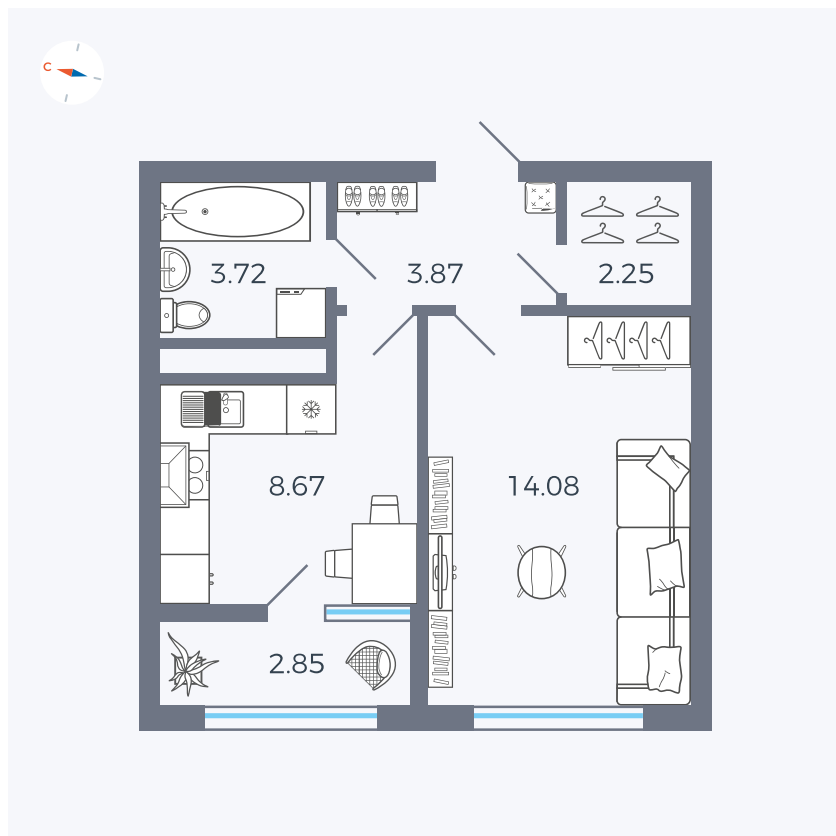

Планировка Тип 133

Квартира 233

Квартал 1.2 / Дом 2 / Секция 4 / Этаж 13

| | |
|-------------|----------------------|
| Комнат | 1 |
| Площадь | 35.44 м ² |
| Срок сдачи | I кв. 2027 |
| Вид из окна | Бульвар |