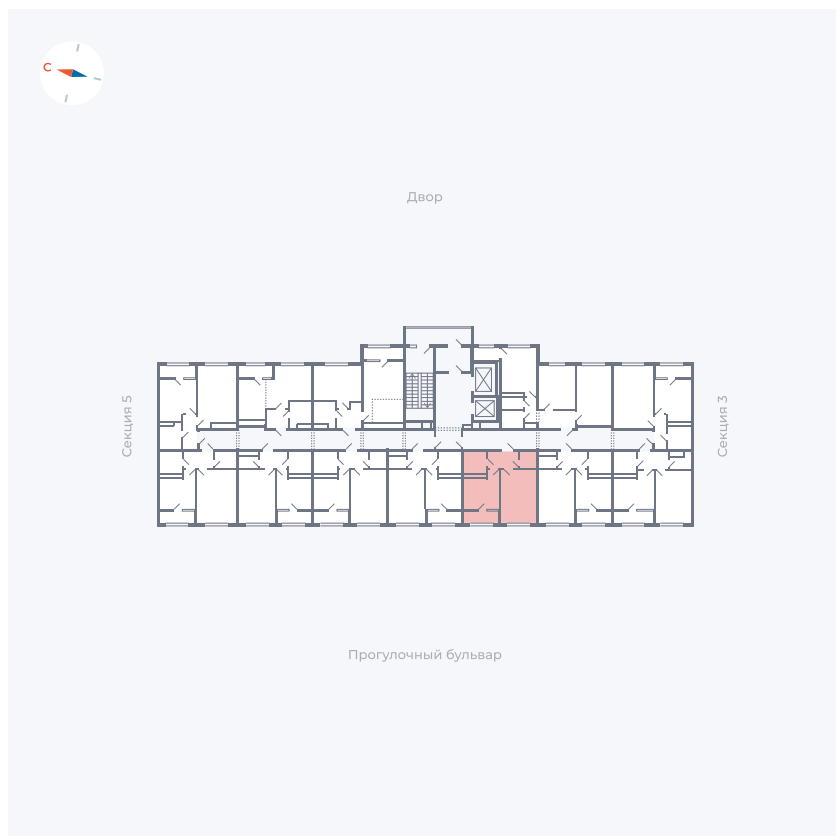

На этаже

Дата генерации: 23.01.2025