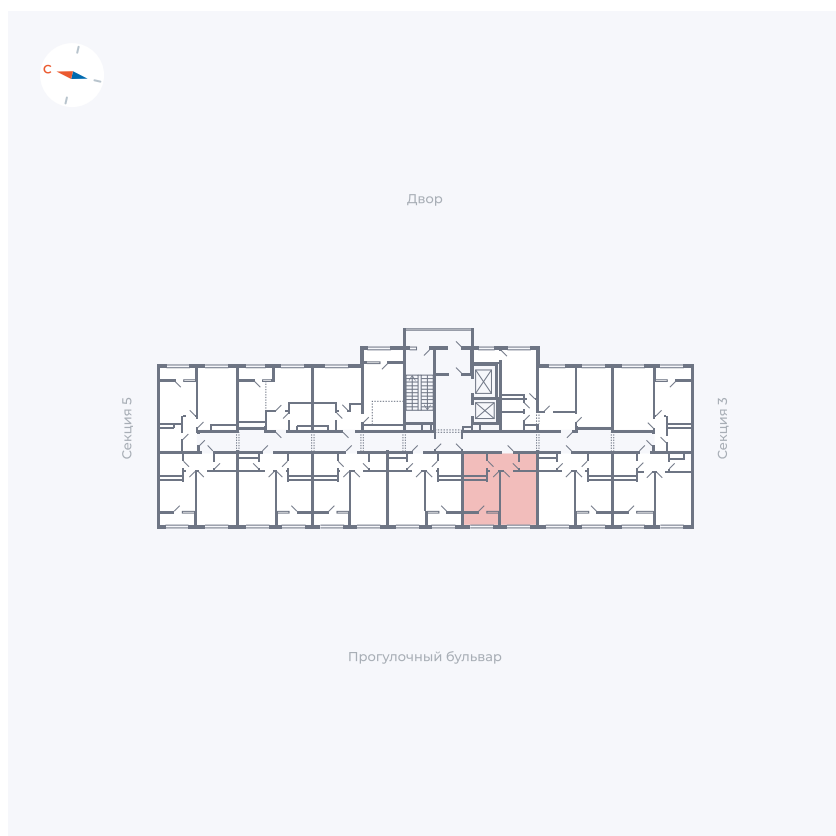

На этаже

Дата генерации: 23.12.2024