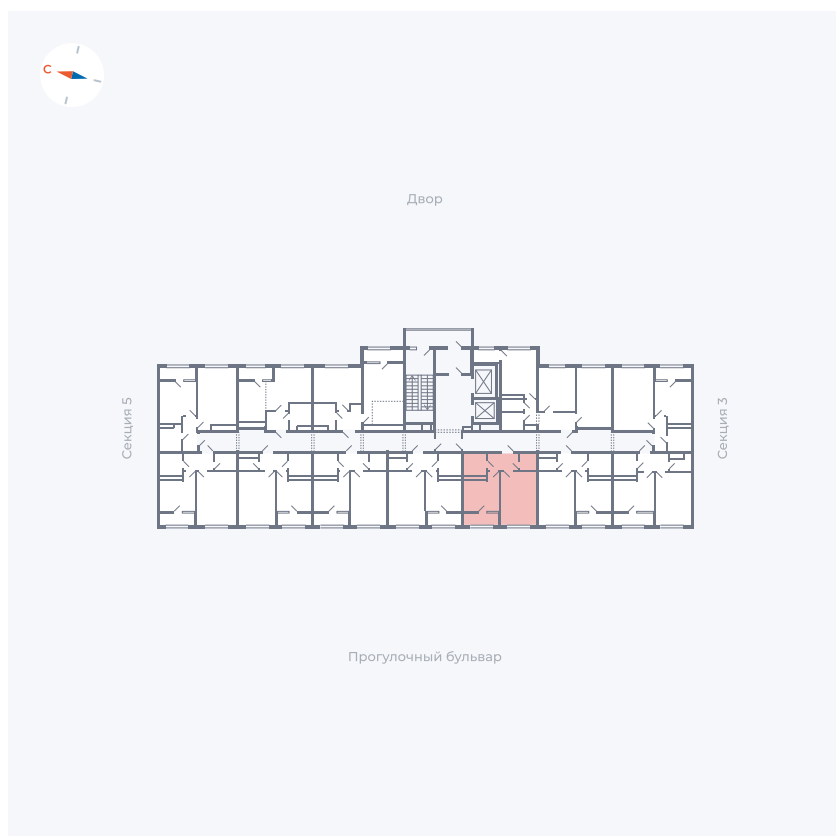

На этаже

Дата генерации: 22.11.2024