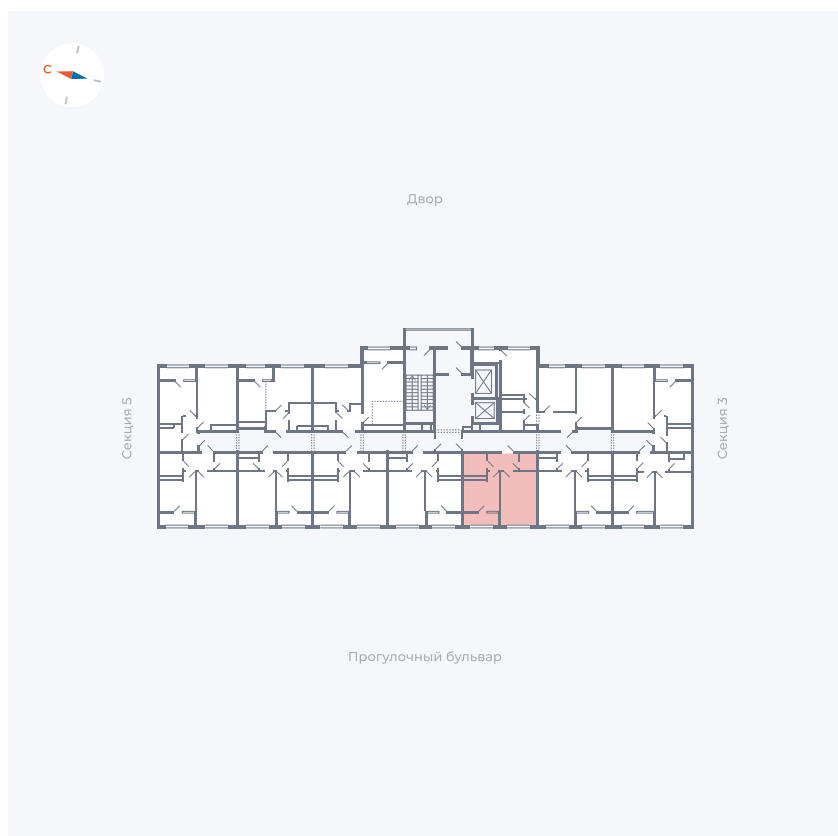

На этаже

Дата генерации: 19.01.2026