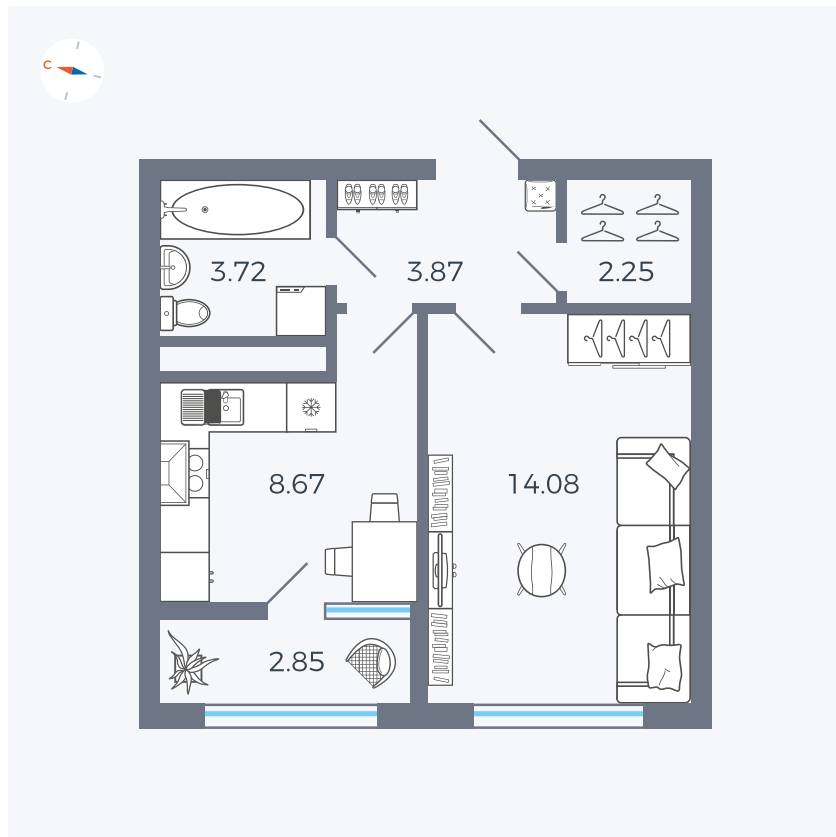

Планировка Тип 133

Квартира 233

Квартал 1.2 / Дом 2 / Секция 4 / Этаж 13

Комнат	1
Площадь	35.44 м ²
Срок сдачи	I кв. 2027
Вид из окна	Бульвар

Отделка

Цена:

0 ₪

Вы можете забронировать эту квартиру, или получить консультацию позвонив по номеру