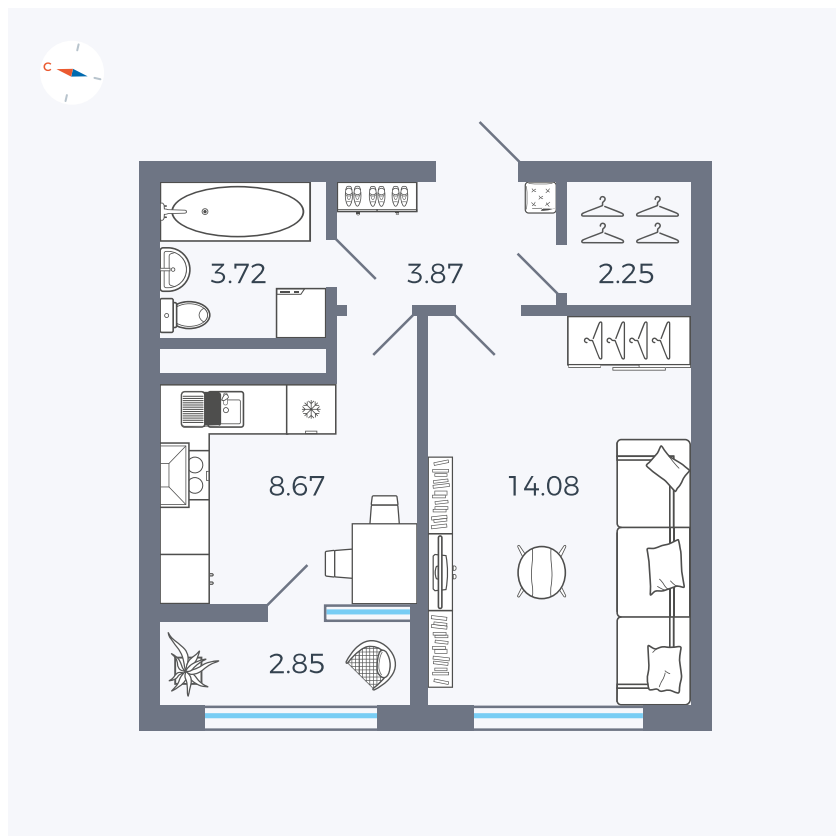

Планировка Тип 133

Квартира 233

Квартал 1.2 / Дом 2 / Секция 4 / Этаж 13

Комнат	1
Площадь	35.44 м ²
Срок сдачи	I кв. 2027
Вид из окна	Бульвар

Отделка

Цена:

0 ₪

Вы можете забронировать эту квартиру, или получить консультацию позвонив по номеру