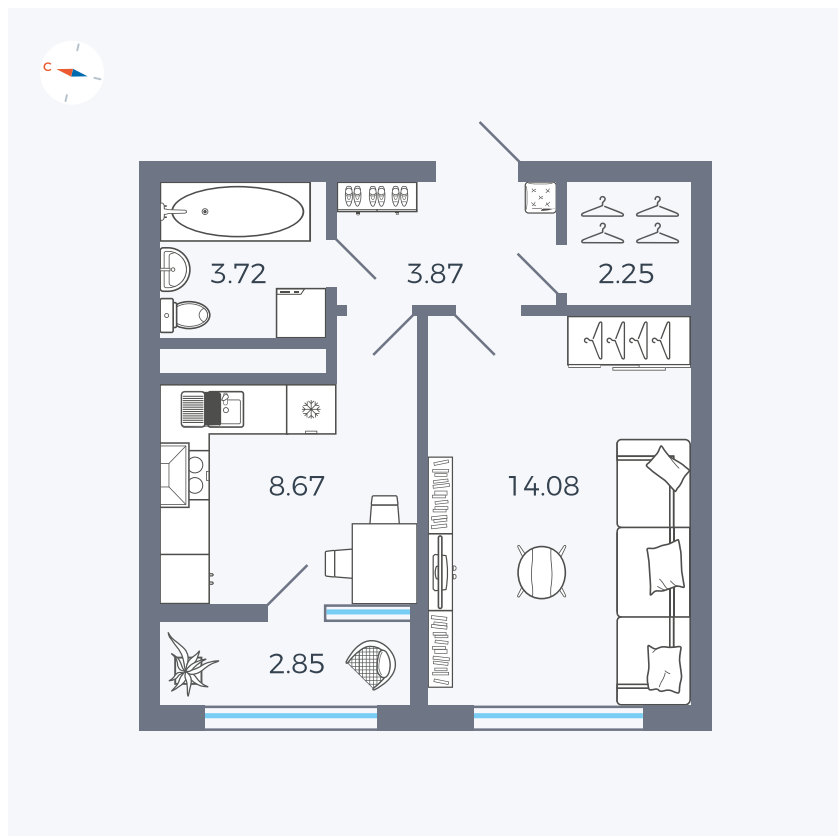

Планировка Тип 133

Квартира 233

Квартал 1.2 / Дом 2 / Секция 4 / Этаж 13

Комнат	1
Площадь	35.44 м ²
Срок сдачи	I кв. 2027
Вид из окна	Бульвар

Отделка

Цена:

0 ₪

Вы можете забронировать эту квартиру, или получить консультацию позвонив по номеру