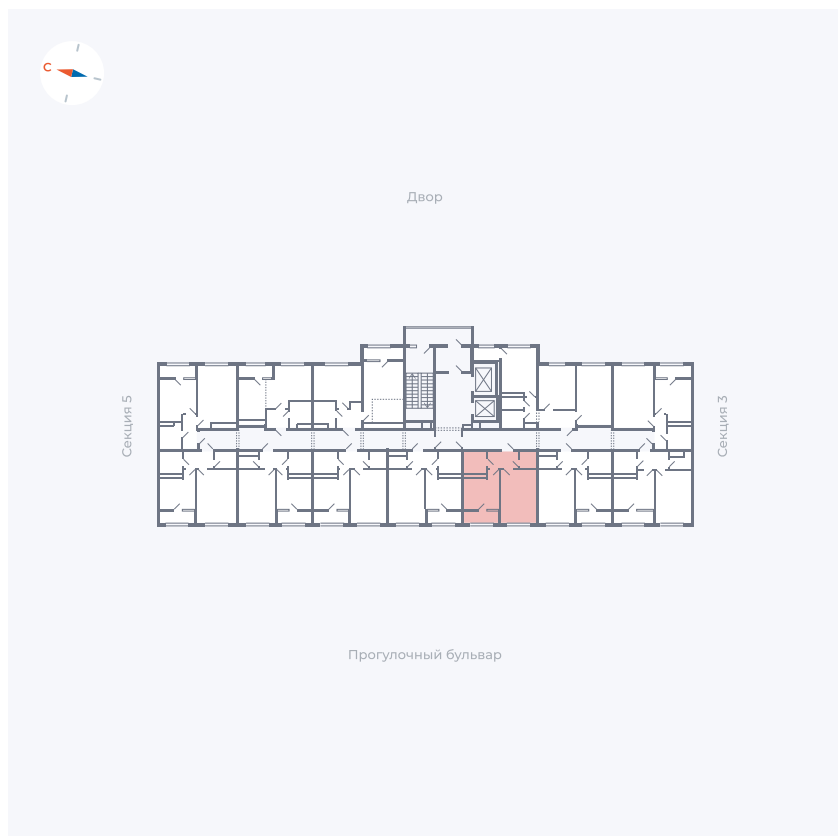

На этаже

Дата генерации: 26.04.2026