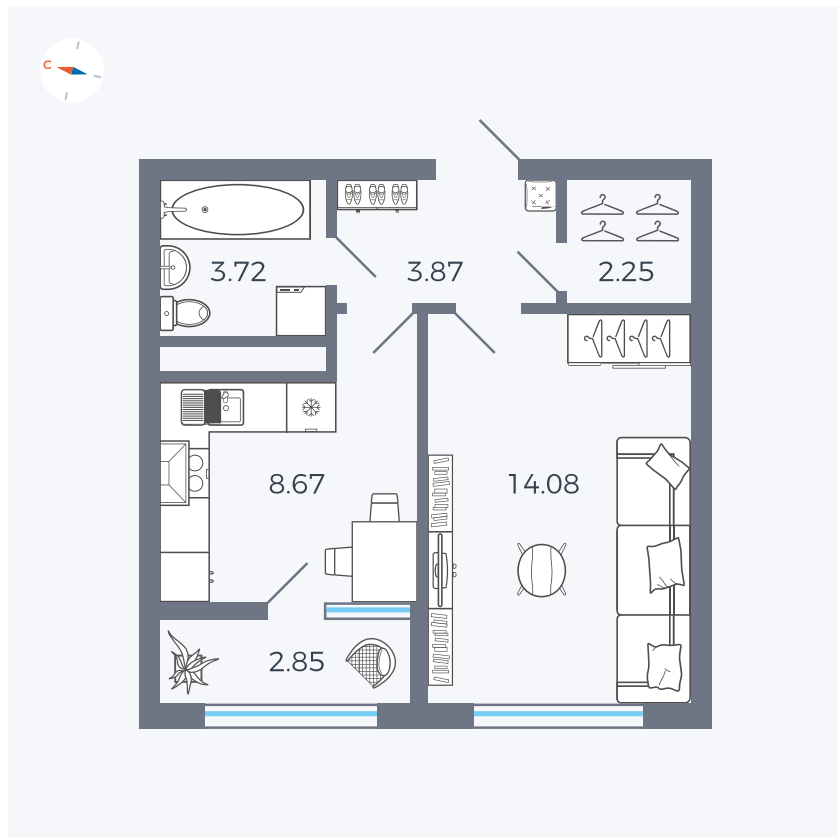

Планировка Тип 133

Квартира 233

Квартал 1.2 / Дом 2 / Секция 4 / Этаж 13

Комнат	1
Площадь	35.44 м ²
Срок сдачи	I кв. 2027
Вид из окна	Бульвар

Отделка

Цена:

0 ₪

Вы можете забронировать эту квартиру, или получить консультацию позвонив по номеру