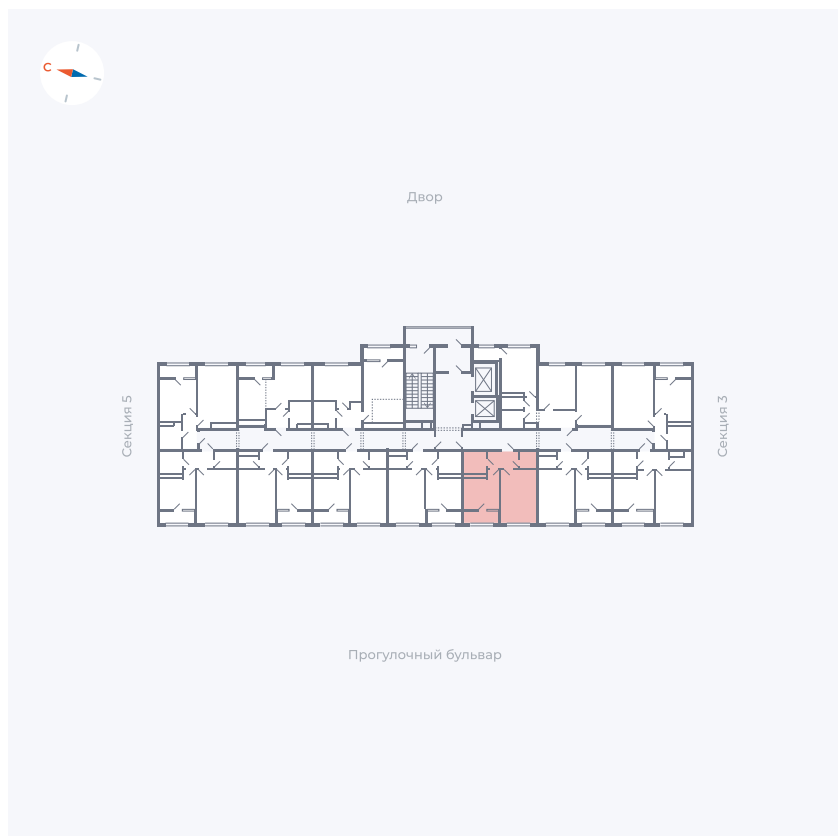

На этаже

Дата генерации: 22.11.2024