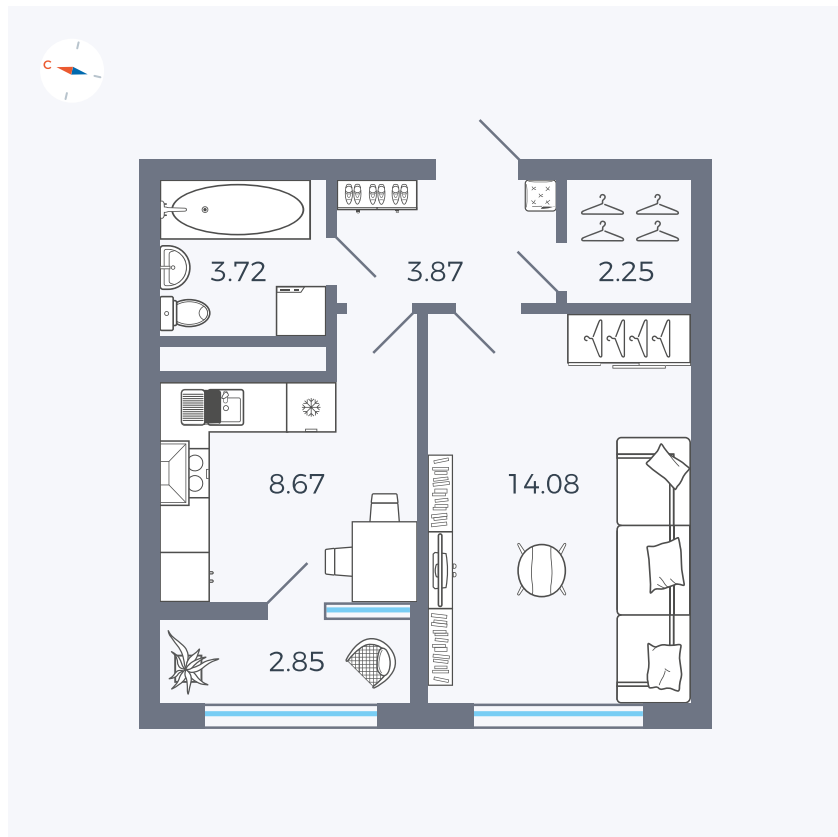

Планировка Тип 133

# Квартира 233

Квартал 1.2 / Дом 2 / Секция 4 / Этаж 13

Комнат	1
Площадь	35.44 м <sup>2</sup>
Срок сдачи	I кв. 2027
Вид из окна	Бульвар