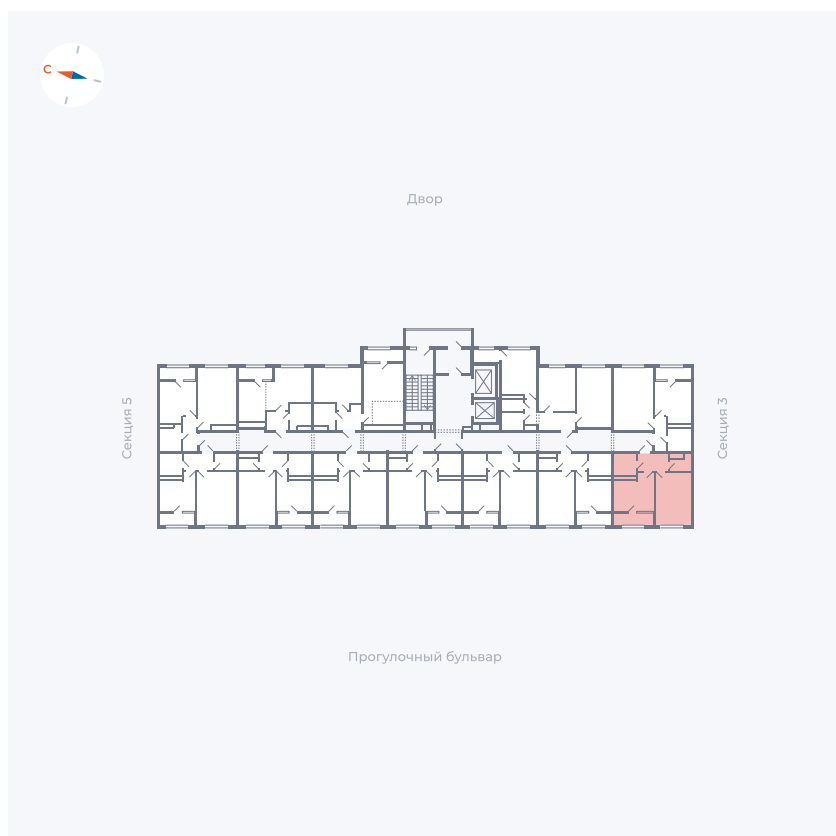

На этаже

Дата генерации: 23.12.2024