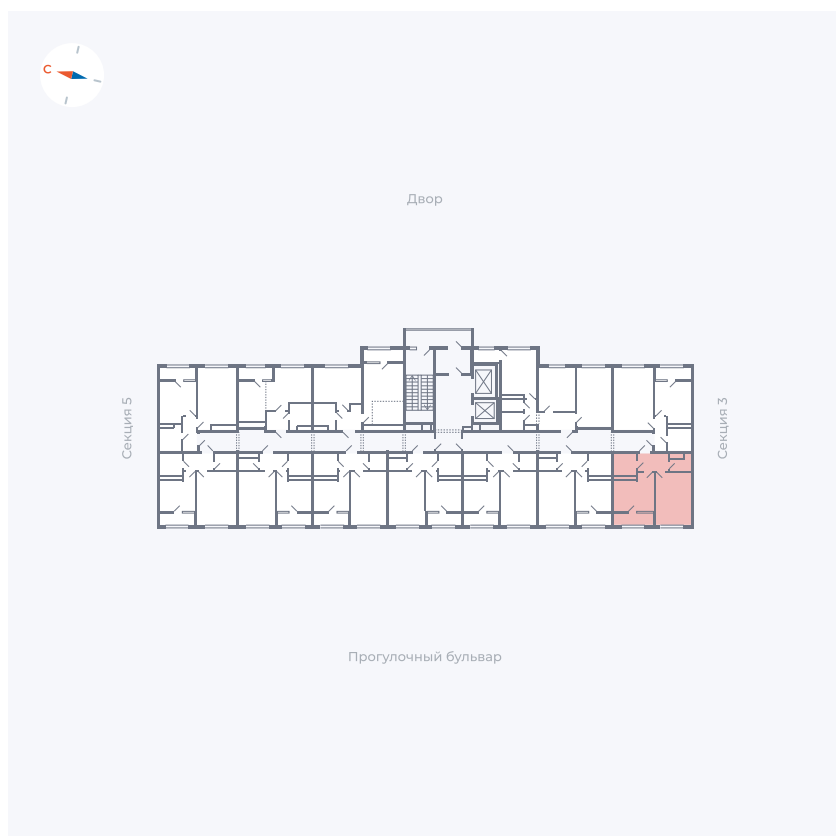

На этаже

Дата генерации: 22.11.2024