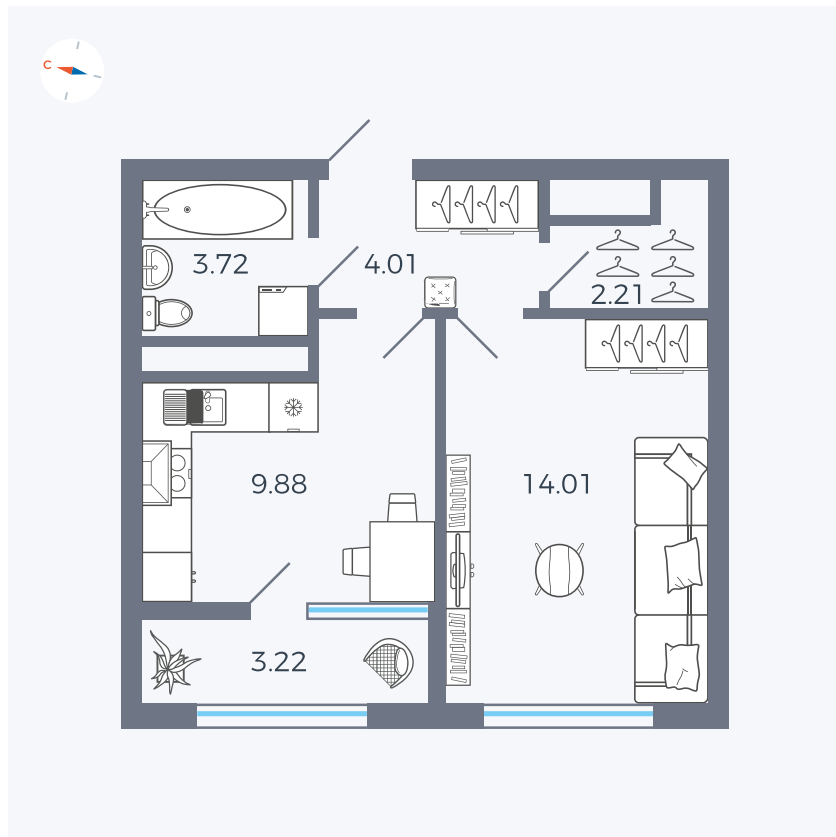

Планировка Тип 133

# Квартира 231

Квартал 1.2 / Дом 2 / Секция 4 / Этаж 13

Комнат	1
Площадь	37.05 м <sup>2</sup>
Срок сдачи	I кв. 2027
Вид из окна	Бульвар