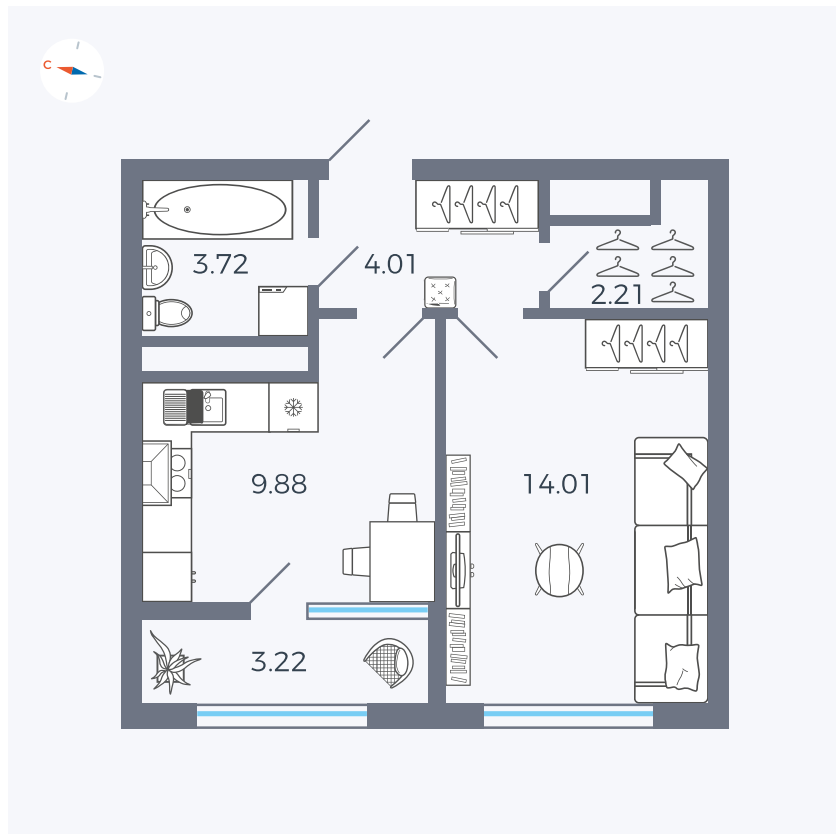

Планировка Тип 133

# Квартира 231

Квартал 1.2 / Дом 2 / Секция 4 / Этаж 13

Комнат	1
Площадь	37.05 м <sup>2</sup>
Срок сдачи	I кв. 2027
Вид из окна	Бульвар