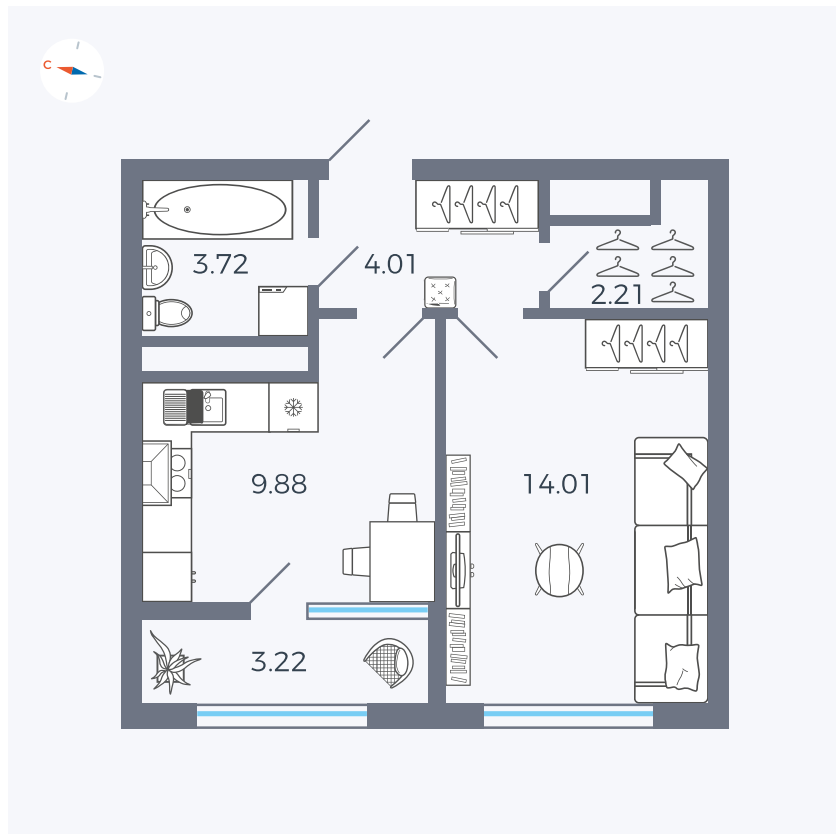

Планировка Тип 133

Квартира 231

Квартал 1.2 / Дом 2 / Секция 4 / Этаж 13

| | |
|-------------|----------------------|
| Комнат | 1 |
| Площадь | 37.05 м ² |
| Срок сдачи | I кв. 2027 |
| Вид из окна | Бульвар |