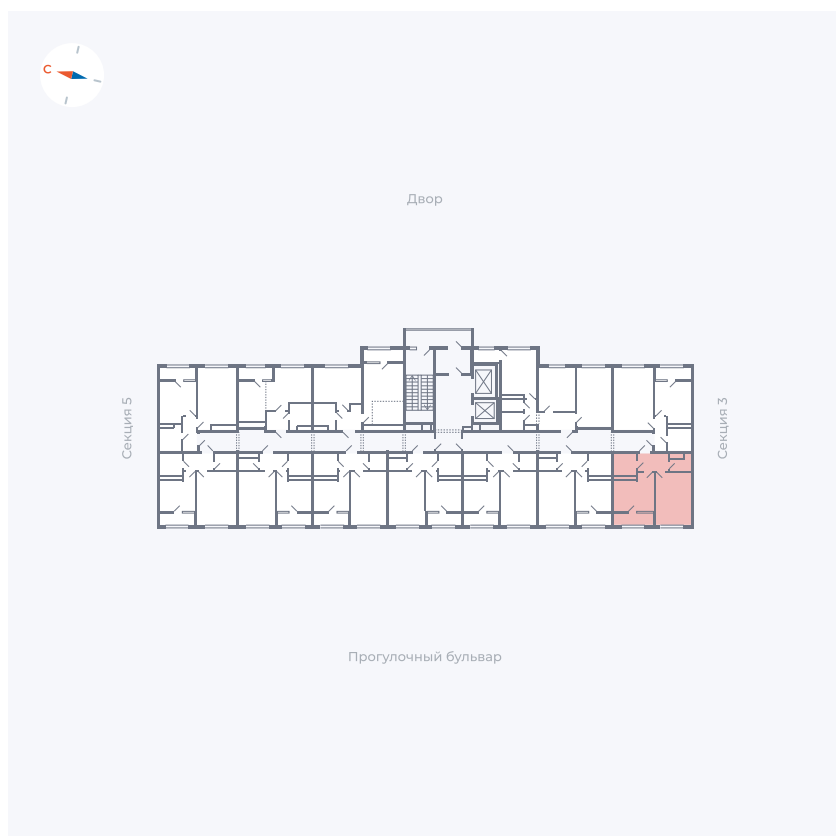

Планировка Тип 133

# Квартира 231

Квартал 1.2 / Дом 2 / Секция 4 / Этаж 13

Комнат	1
Площадь	37.05 м <sup>2</sup>
Срок сдачи	I кв. 2027
Вид из окна	Бульвар