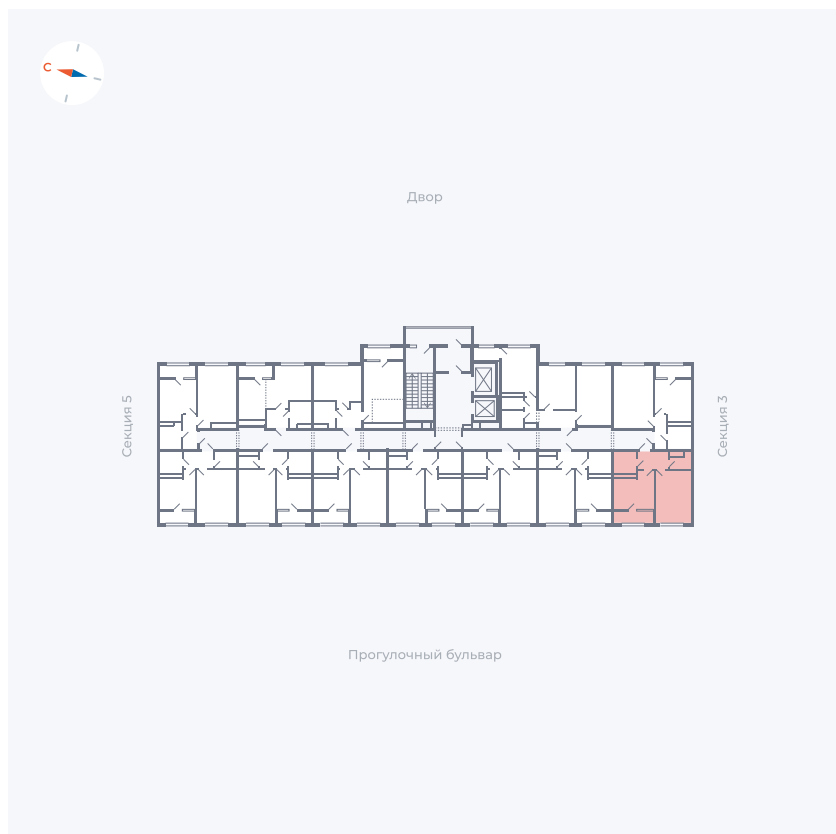

На этаже

Дата генерации: 02.11.2025