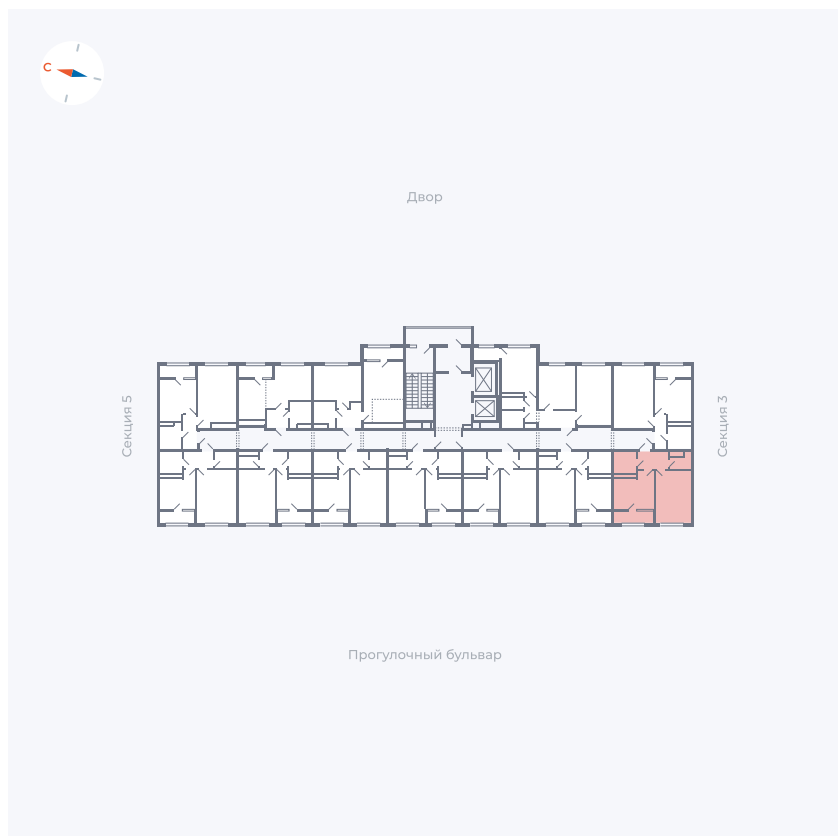

# Квартира 231

Квартал 1.2 / Дом 2 / Секция 4 / Этаж 13

Комнат	1
Площадь	37.05 м <sup>2</sup>
Срок сдачи	I кв. 2027
Вид из окна	Бульвар