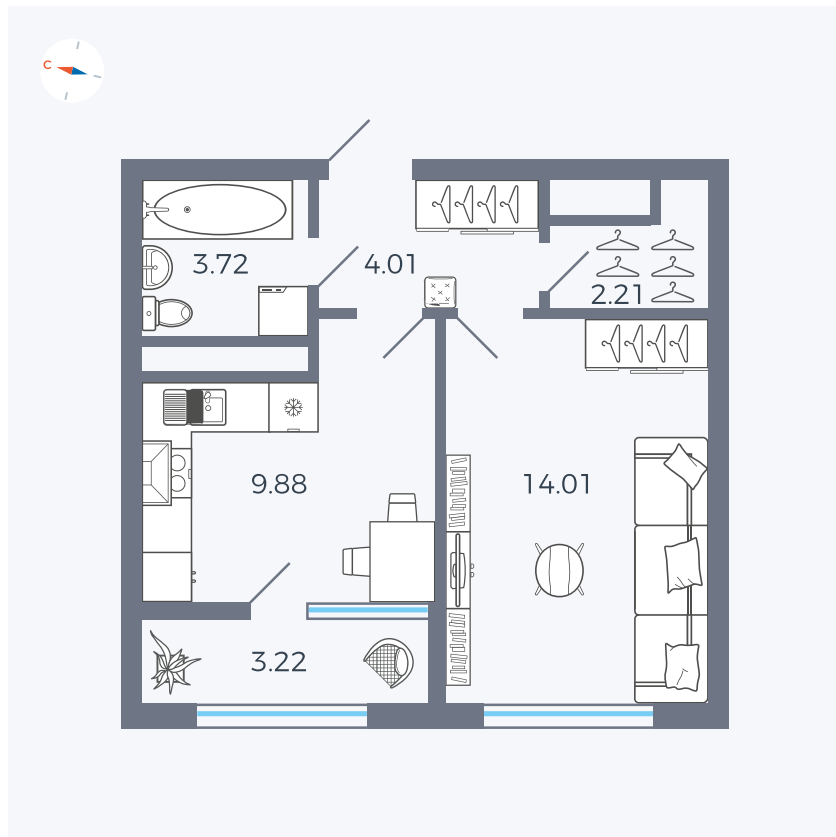

Планировка Тип 133

Квартира 231

Квартал 1.2 / Дом 2 / Секция 4 / Этаж 13

Комнат	1
Площадь	37.05 м ²
Срок сдачи	I кв. 2027
Вид из окна	Бульвар

Отделка

Цена:

0 ₪

Вы можете забронировать эту квартиру, или получить консультацию позвонив по номеру