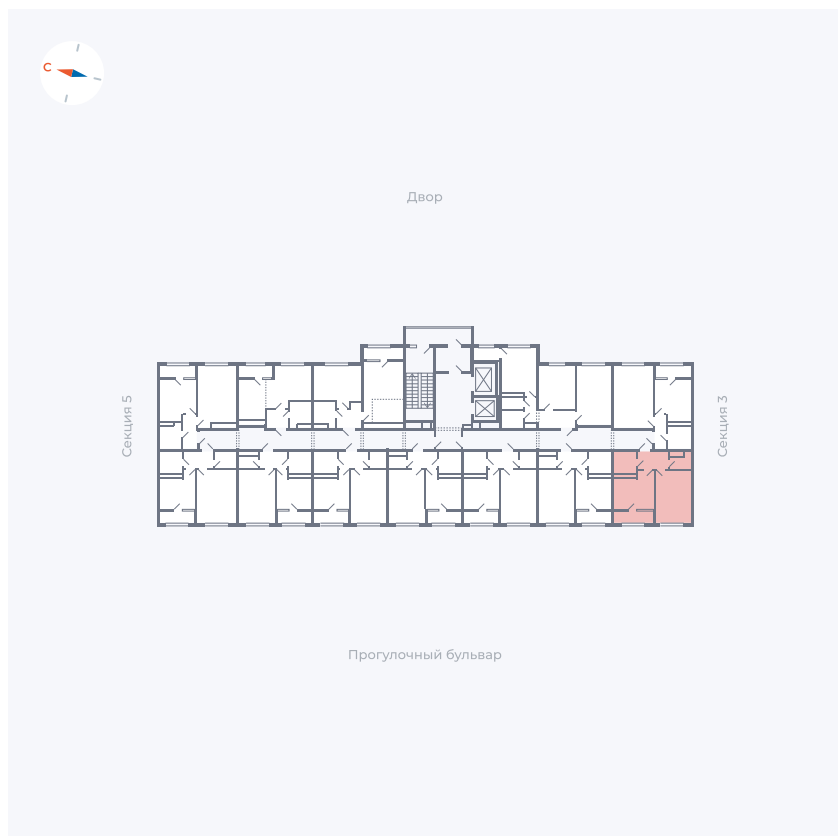

На этаже

Дата генерации: 22.11.2024