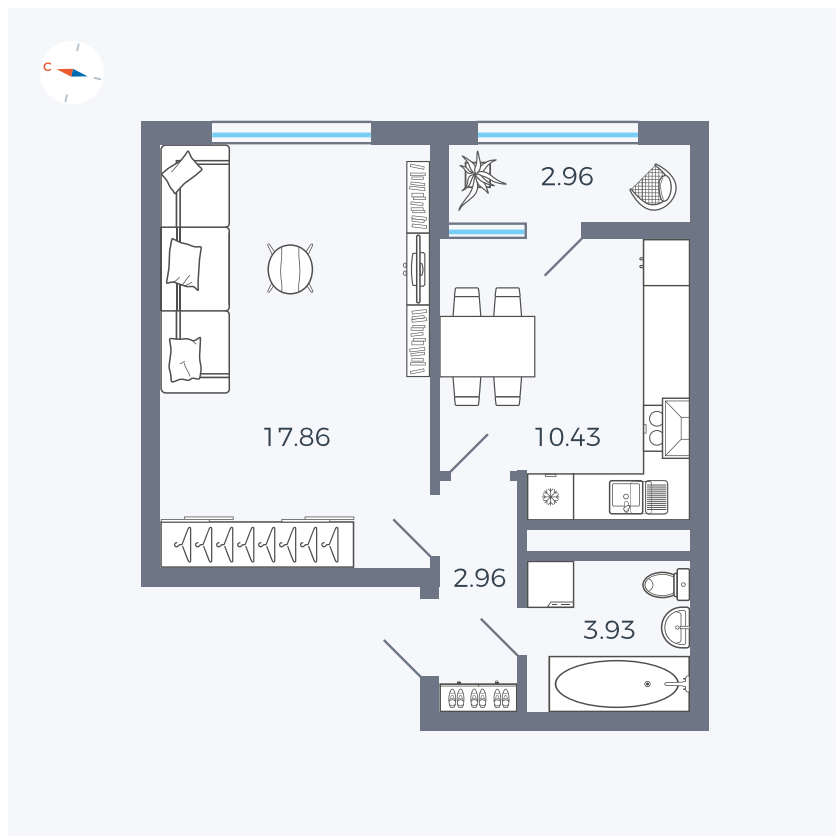

Планировка Тип 132

Квартира 230

Квартал 1.2 / Дом 2 / Секция 4 / Этаж 13

Комнат	1
Площадь	38.14 м ²
Срок сдачи	I кв. 2027
Вид из окна	Двор

Отделка

Цена:

0 ₪

Вы можете забронировать эту квартиру, или получить консультацию позвонив по номеру