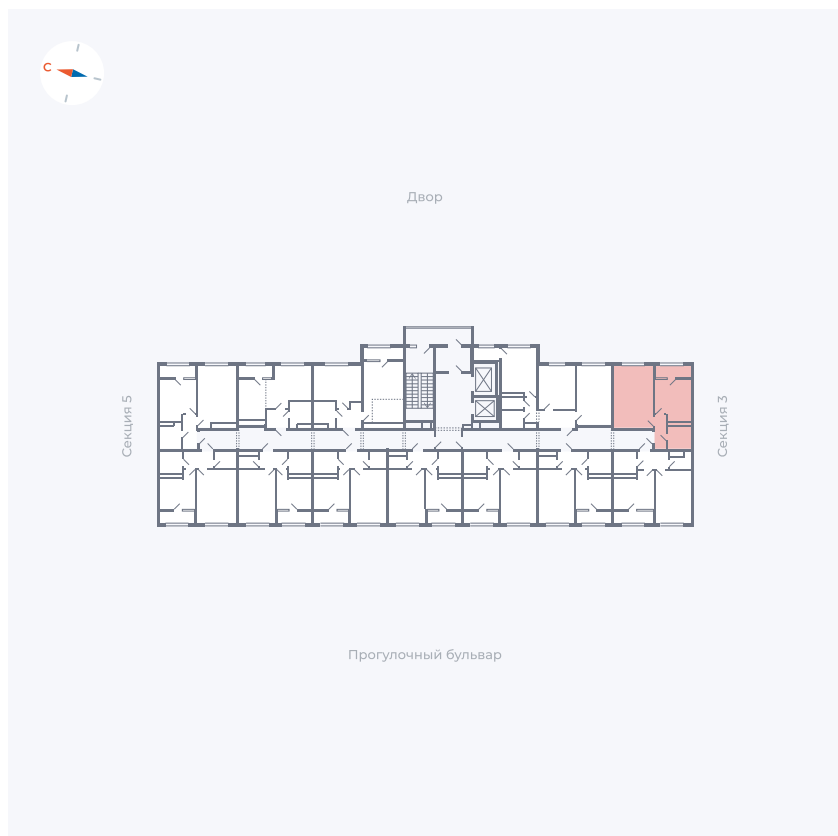

# Квартира 230

Квартал 1.2 / Дом 2 / Секция 4 / Этаж 13

Комнат	1
Площадь	38.14 м <sup>2</sup>
Срок сдачи	I кв. 2027
Вид из окна	Двор

## На этаже