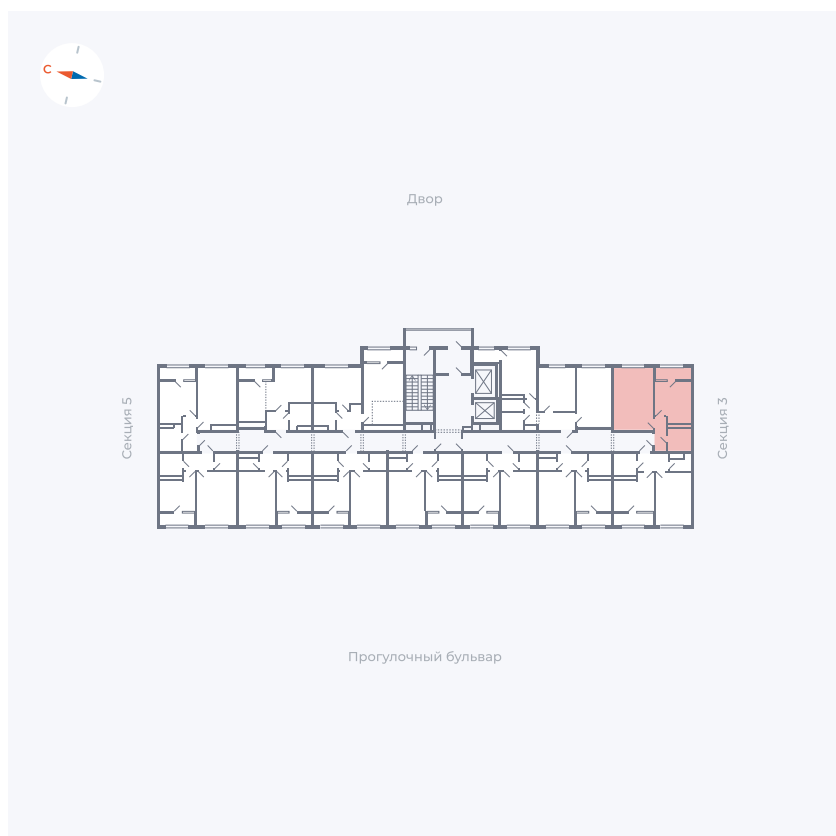

На этаже

Для заметок

Дата генерации: 21.05.2026